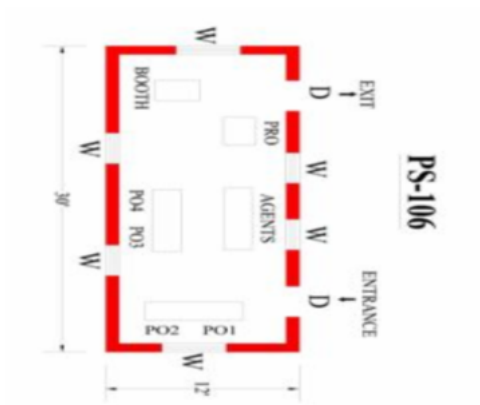

নির্বাচক নিবন্ধন আধিকারিকের স্বাক্ষর

Nazri Naksha

Google Map View

Polling Station Building Front View

Polling Station Front View

Cad View

Key MAP View

1 নাম : মহসিনা বেগম স্বামীর নাম: হাফিজুল মোল্লা বাড়ির নং : 100 বয়স : 52 লিঙ্গ : মহিলা	AQT1877034 ফটো উপলব্ধ	2 নাম : নিবেদিতা সরকার স্বামীর নাম: সুমন সরকার বাড়ির নং : n0237 বয়স : 38 লিঙ্গ : মহিলা	MHD3543675 ফটো উপলব্ধ	3 নাম : কাঞ্চন কপ্টী (মণ্ডল) স্বামীর নাম: পিন্টু মন্ডল বাড়ির নং : n0260 বয়স : 51 লিঙ্গ : মহিলা	AQT1814623 ফটো উপলব্ধ
4 নাম : কবিতা পাত্র (পাডেল)পাত্র স্বামীর নাম: দিলীপ পাত্র বাড়ির নং : n0194 বয়স : 38 লিঙ্গ : মহিলা	GFY2773083 ফটো উপলব্ধ	5 নাম : অনিল কুমার সাঁতরা পিতার নাম: রাজেন্দ্র নাথ সাঁতরা বাড়ির নং : n0242 বয়স : 70 লিঙ্গ : পুরুষ	AQT2314995 ফটো উপলব্ধ	6 নাম : সৌমেন কোলে পিতার নাম: প্রভাস কোলে বাড়ির নং : n0155 বয়স : 46 লিঙ্গ : পুরুষ	GFY1609429 ফটো উপলব্ধ
7 নাম : মনিমালা কোলে স্বামীর নাম: প্রভাস কোলে বাড়ির নং : n0155 বয়স : 66 লিঙ্গ : মহিলা	AQT2180933 ফটো উপলব্ধ	8 নাম : প্রভাস কোলে পিতার নাম: জয়তারা কোলে বাড়ির নং : n0155 বয়স : 75 লিঙ্গ : পুরুষ	WB/40/276/327089 ফটো উপলব্ধ	9 নাম : পঙ্কজ গোল পিতার নাম: রবীন্দ্রনাথ গোল বাড়ির নং : n0294 বয়স : 51 লিঙ্গ : পুরুষ	GFY1389543 ফটো উপলব্ধ
10 নাম : সুচিত্রা গোল স্বামীর নাম: রবীন্দ্র নাথ গোল বাড়ির নং : n0290 বয়স : 72 লিঙ্গ : মহিলা	GFY1390095 ফটো উপলব্ধ	11 নাম : বুনু গোল স্বামীর নাম: পঙ্কজ গোল বাড়ির নং : n0291 বয়স : 41 লিঙ্গ : মহিলা	AQT1499565 ফটো উপলব্ধ	12 নাম : গৌরী ঘড়ুই স্বামীর নাম: শক্তি ঘড়ুই বাড়ির নং : n0119 বয়স : 65 লিঙ্গ : মহিলা	WB/40/276/327110 ফটো উপলব্ধ
Q 13 নাম : সাগর ঘোষ পিতার নাম: রাজু ঘোষ বাড়ির নং : বয়স : 30 বছর : পুরুষ	AQT1717792 ফটো উপলব্ধ	14 নাম : রাজু ঘোষ পিতার নাম: মহাদেব ঘোষ বাড়ির নং : n0231 বয়স : 37 লিঙ্গ : পুরুষ	AQT1616424 ফটো উপলব্ধ	Q 15 নাম : নিলম ঘোষ পিতার নাম: মহাদেব ঘোষ বাড়ির নং : বয়স : 44 বছর : মহিলা	AQT1616408 ফটো উপলব্ধ
16 নাম : উজ্জল ঘোষ পিতার নাম: অনিল কুমার ঘোষ বাড়ির নং : এন0566 বয়স : 35 লিঙ্গ : পুরুষ	AQT1225176 ফটো উপলব্ধ	17 নাম : পায়েল ঘোষ স্বামীর নাম: উজ্জল ঘোষ বাড়ির নং : এন0566 বয়স : 25 লিঙ্গ : মহিলা	YWL2037927 ফটো উপলব্ধ	18 নাম : মধুমিতা ঘোষ স্বামীর নাম: সাগর ঘোষ বাড়ির নং : N0560 বয়স : 24 লিঙ্গ : মহিলা	AQT2221026 ফটো উপলব্ধ
19 নাম : অনিন্দিতা ঘোষ স্বামীর নাম: জহন ঘোষ বাড়ির নং : n0171 বয়স : 49 লিঙ্গ : মহিলা	GFY2727675 ফটো উপলব্ধ	20 নাম : সন্তু ঘোষ পিতার নাম: বুদ্ধদেব ঘোষ বাড়ির নং : n0149 বয়স : 37 লিঙ্গ : পুরুষ	GFY2727659 ফটো উপলব্ধ	21 নাম : পূর্ণিমা ঘোষ স্বামীর নাম: বুদ্ধদেব ঘোষ বাড়ির নং : n0149 বয়স : 50 লিঙ্গ : মহিলা	WB/40/276/327323 ফটো উপলব্ধ
22 নাম : বুদ্ধদেব ঘোষ পিতার নাম: বামাপদ ঘোষ বাড়ির নং : n0149 বয়স : 65 লিঙ্গ : পুরুষ	WB/40/276/327301 ফটো উপলব্ধ	23 নাম : লালমোহন ঘোষ পিতার নাম: কালীপদ ঘোষ বাড়ির নং : n0309 বয়স : 69 লিঙ্গ : পুরুষ	AQT2028645 ফটো উপলব্ধ	24 নাম : মঞ্জু ঘোষ স্বামীর নাম: লালমোহন ঘোষ বাড়ির নং : n0310 বয়স : 53 লিঙ্গ : মহিলা	AQT2028371 ফটো উপলব্ধ
25 নাম : পার্শ্বসারথী ঘোষ পিতার নাম: লালমোহন ঘোষ বাড়ির নং : n0311 বয়স : 36 লিঙ্গ : পুরুষ	AQT2028249 ফটো উপলব্ধ	26 নাম : শ্রাবন্তী চক্রবর্তী স্বামীর নাম: দীপেন্দু চক্রবর্তী বাড়ির নং : n0124 বয়স : 48 লিঙ্গ : মহিলা	GFY1391838 ফটো উপলব্ধ	27 নাম : দীপেন্দু চক্রবর্তী পিতার নাম: অমল চক্রবর্তী বাড়ির নং : n0124 বয়স : 48 লিঙ্গ : পুরুষ	WB/40/276/327513 ফটো উপলব্ধ
28 নাম : গায়ত্রী চক্রবর্তী স্বামীর নাম: অমল চক্রবর্তী বাড়ির নং : n0124 বয়স : 68 লিঙ্গ : মহিলা	GFY1391820 ফটো উপলব্ধ	29 নাম : অমলকুমার চক্রবর্তী পিতার নাম: যতীন্দ্র চক্রবর্তী বাড়ির নং : n0124 বয়স : 78 লিঙ্গ : পুরুষ	WB/40/276/327142 ফটো উপলব্ধ	30 নাম : সুদীপ্ত চক্রবর্তী পিতার নাম: অমল চক্রবর্তী বাড়ির নং : n0124 বয়স : 48 লিঙ্গ : পুরুষ	AQT2314888 ফটো উপলব্ধ