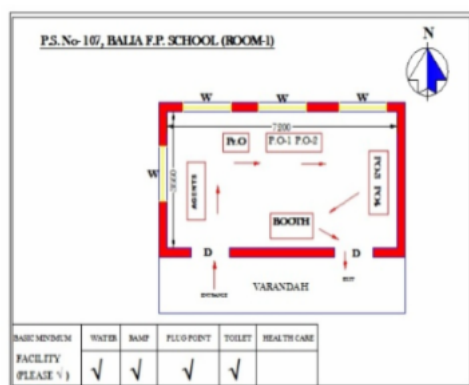

নির্বাচক নিবন্ধন আধিকারিকের স্বাক্ষর

Nazri Naksha

Google Map View

Polling Station Building Front View

Polling Station Front View

Cad View

Key MAP View

1	WB/40/276/249413	নাম : তারকেশ্বর কুন্ডু পিতার নাম: রামচন্দ্র কুন্ডু বাড়ির নং : n0081 বয়স : 67 লিঙ্গ : পুরুষ	ফটো উপলব্ধ	2	WB/40/276/249223	নাম : শিবানী কুন্ডু স্বামীর নাম: গৌপেশ্বর কুন্ডু বাড়ির নং : n0082 বয়স : 59 লিঙ্গ : মহিলা	ফটো উপলব্ধ	3	AQT2386464	নাম : অনন্যা কুন্ডু পিতার নাম: পরমেশ্বর কুন্ডু বাড়ির নং : এন000 বয়স : 22 লিঙ্গ : মহিলা	ফটো উপলব্ধ
4	AQT2034601	নাম : অঙ্কিতা কুন্ডু পিতার নাম: পরমেশ্বর কুন্ডু বাড়ির নং : নং0081 বয়স : 25 লিঙ্গ : মহিলা	ফটো উপলব্ধ	5	WB/40/276/249646	নাম : পরমেশ্বর কুন্ডু পিতার নাম: রামচন্দ্র কুন্ডু বাড়ির নং : n0081 বয়স : 59 লিঙ্গ : পুরুষ	ফটো উপলব্ধ	6	WB/40/276/249625	নাম : মঞ্জলা কর্মকার স্বামীর নাম: শম্ভু কর্মকার বাড়ির নং : n0008 বয়স : 57 লিঙ্গ : মহিলা	ফটো উপলব্ধ
7	GFY2337145	নাম : তপন কর্মকার পিতার নাম: শম্ভু কর্মকার বাড়ির নং : n0008 বয়স : 44 লিঙ্গ : পুরুষ	ফটো উপলব্ধ	8	WB/40/276/249548	নাম : কালি ফেত্রপাল স্বামীর নাম: দিলীপ ফেত্রপাল বাড়ির নং : n0119 বয়স : 57 লিঙ্গ : মহিলা	ফটো উপলব্ধ	9	GFY2623973	নাম : উত্তম ফেত্রপাল পিতার নাম: দিলীপ ফেত্রপাল বাড়ির নং : n0119 বয়স : 42 লিঙ্গ : পুরুষ	ফটো উপলব্ধ
10	AQT1616663	নাম : লক্ষ্মী ফেত্রপাল স্বামীর নাম: উত্তম ফেত্রপাল বাড়ির নং : n0119 বয়স : 34 লিঙ্গ : মহিলা	ফটো উপলব্ধ	11	AQT1500248	নাম : অমিত্য ফেত্রপাল পিতার নাম: দিলীপ ফেত্রপাল বাড়ির নং : n0119 বয়স : 40 লিঙ্গ : পুরুষ	ফটো উপলব্ধ	12	AQT1616564	নাম : ময়না ফেত্রপাল স্বামীর নাম: অমিত্য ফেত্রপাল বাড়ির নং : n0119 বয়স : 30 লিঙ্গ : মহিলা	ফটো উপলব্ধ
13	AQT1913185	নাম : সরস্বতী ফেত্রপাল স্বামীর নাম: তাপস ফেত্রপাল বাড়ির নং : n0143 বয়স : 30 লিঙ্গ : মহিলা	ফটো উপলব্ধ	14	WB/40/276/249270	নাম : দেবু ফেত্রপাল পিতার নাম: শম্ভু ফেত্রপাল বাড়ির নং : n0138 বয়স : 59 লিঙ্গ : পুরুষ	ফটো উপলব্ধ	15	WB/40/276/249306	নাম : চাঁপা ফেত্রপাল স্বামীর নাম: দেবু ফেত্রপাল বাড়ির নং : n0137 বয়স : 52 লিঙ্গ : মহিলা	ফটো উপলব্ধ
16	AQT1221076	নাম : তাপস ফেত্রপাল পিতার নাম: দেবু ফেত্রপাল বাড়ির নং : n0136 বয়স : 36 লিঙ্গ : পুরুষ	ফটো উপলব্ধ	17	WB/40/276/249068	নাম : কচি ফেত্রপাল স্বামীর নাম: রবি ফেত্রপাল বাড়ির নং : n0130 বয়স : 61 লিঙ্গ : মহিলা	ফটো উপলব্ধ	18	AQT2458255	নাম : মনিষা চক্রবর্তী পিতার নাম: মৃত্যুঞ্জয় চক্রবর্তী বাড়ির নং : এন00 বয়স : 21 লিঙ্গ : মহিলা	ফটো উপলব্ধ
19	WB/40/276/249769	নাম : মৃত্যুঞ্জয় চক্রবর্তী পিতার নাম: অভয় চক্রবর্তী বাড়ির নং : n0047 বয়স : 61 লিঙ্গ : পুরুষ	ফটো উপলব্ধ	20	WB/40/276/249078	নাম : কৃষ্ণা চক্রবর্তী স্বামীর নাম: মৃত্যুঞ্জয় চক্রবর্তী বাড়ির নং : n0047 বয়স : 55 লিঙ্গ : মহিলা	ফটো উপলব্ধ	21	WB/40/276/249709	নাম : অমলেন্দু চক্রবর্তী পিতার নাম: অভয় চক্রবর্তী বাড়ির নং : n0047 বয়স : 52 লিঙ্গ : পুরুষ	ফটো উপলব্ধ
22	AQT2526556	নাম : পূর্ণেন্দু চক্রবর্তী পিতার নাম: অভয়পদ চক্রবর্তী বাড়ির নং : n0048 বয়স : 65 লিঙ্গ : পুরুষ	ফটো উপলব্ধ	23	WB/40/276/249077	নাম : পুতুল চক্রবর্তী স্বামীর নাম: পূর্ণেন্দু চক্রবর্তী বাড়ির নং : n0048 বয়স : 53 লিঙ্গ : মহিলা	ফটো উপলব্ধ	24	AQT2019644	নাম : বিদিশা চক্রবর্তী পিতার নাম: পূর্ণেন্দু চক্রবর্তী বাড়ির নং : n0167 বয়স : 26 লিঙ্গ : মহিলা	ফটো উপলব্ধ
25	AQT2019636	নাম : ভাস্কর টুডু পিতার নাম: দেবেন টুডু বাড়ির নং : n0166 বয়স : 26 লিঙ্গ : পুরুষ	ফটো উপলব্ধ	26	AQT2019651	নাম : বিকাশ টুডু পিতার নাম: চুনু টুডু বাড়ির নং : n0168 বয়স : 27 লিঙ্গ : পুরুষ	ফটো উপলব্ধ	27	AQT2555415	নাম : গোরা চাঁদ টুডু পিতার নাম: শঙ্কর টুডু বাড়ির নং : n0033 বয়স : 74 লিঙ্গ : পুরুষ	ফটো উপলব্ধ
28	WB/40/276/249657	নাম : সলমা টুডু স্বামীর নাম: গোরাচাঁদ টুডু বাড়ির নং : n0033 বয়স : 54 লিঙ্গ : মহিলা	ফটো উপলব্ধ	29	GFY2766483	নাম : শঙ্কর টুডু পিতার নাম: গোরা চাঁদ টুডু বাড়ির নং : n0033 বয়স : 36 লিঙ্গ : পুরুষ	ফটো উপলব্ধ	30	AQT1220805	নাম : চনো টুডু পিতার নাম: গোরাচাঁদ টুডু বাড়ির নং : n0033 বয়স : 37 লিঙ্গ : পুরুষ	ফটো উপলব্ধ