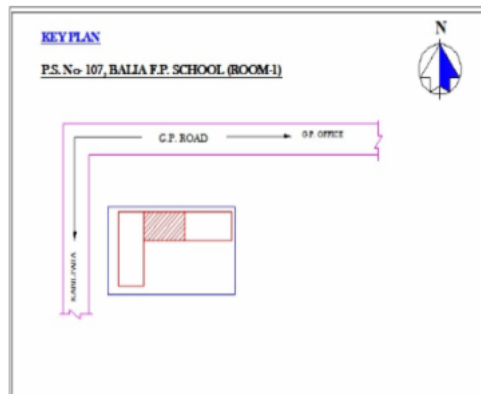

নির্বাচক নিবন্ধন আধিকারিকের স্বাক্ষর

Nazri Naksha

Google Map View

Polling Station Building Front View

Polling Station Front View

Cad View

Key MAP View

1	WB/40/276/249413	নাম : তারকেশ্বর কুন্ডু পিতার নাম: রামচন্দ্র কুন্ডু বাড়ির নং : n0081 বয়স : 67 লিঙ্গ : পুরুষ	ফটো উপলব্ধ	2	WB/40/276/249223	নাম : শিবানী কুন্ডু স্বামীর নাম: গৌপেশ্বর কুন্ডু বাড়ির নং : n0082 বয়স : 59 লিঙ্গ : মহিলা	ফটো উপলব্ধ	3	AQT2386464	নাম : অনন্যা কুন্ডু পিতার নাম: পরমেশ্বর কুন্ডু বাড়ির নং : এন000 বয়স : 22 লিঙ্গ : মহিলা	ফটো উপলব্ধ
4	AQT2034601	নাম : অঙ্কিতা কুন্ডু পিতার নাম: পরমেশ্বর কুন্ডু বাড়ির নং : নং0081 বয়স : 25 লিঙ্গ : মহিলা	ফটো উপলব্ধ	5	WB/40/276/249646	নাম : পরমেশ্বর কুন্ডু পিতার নাম: রামচন্দ্র কুন্ডু বাড়ির নং : n0081 বয়স : 59 লিঙ্গ : পুরুষ	ফটো উপলব্ধ	6	WB/40/276/249625	নাম : মঞ্জলা কর্মকার স্বামীর নাম: শম্ভু কর্মকার বাড়ির নং : n0008 বয়স : 57 লিঙ্গ : মহিলা	ফটো উপলব্ধ
7	GFY2337145	নাম : তপন কর্মকার পিতার নাম: শম্ভু কর্মকার বাড়ির নং : n0008 বয়স : 44 লিঙ্গ : পুরুষ	ফটো উপলব্ধ	8	WB/40/276/249548	নাম : কালি ফেত্রপাল স্বামীর নাম: দিলীপ ফেত্রপাল বাড়ির নং : n0119 বয়স : 57 লিঙ্গ : মহিলা	ফটো উপলব্ধ	9	GFY2623973	নাম : উত্তম ফেত্রপাল পিতার নাম: দিলীপ ফেত্রপাল বাড়ির নং : n0119 বয়স : 42 লিঙ্গ : পুরুষ	ফটো উপলব্ধ
10	AQT1616663	নাম : লক্ষ্মী ফেত্রপাল স্বামীর নাম: উত্তম ফেত্রপাল বাড়ির নং : n0119 বয়স : 34 লিঙ্গ : মহিলা	ফটো উপলব্ধ	11	AQT1500248	নাম : অমিত্য ফেত্রপাল পিতার নাম: দিলীপ ফেত্রপাল বাড়ির নং : n0119 বয়স : 40 লিঙ্গ : পুরুষ	ফটো উপলব্ধ	12	AQT1616564	নাম : ময়না ফেত্রপাল স্বামীর নাম: অমিত্য ফেত্রপাল বাড়ির নং : n0119 বয়স : 30 লিঙ্গ : মহিলা	ফটো উপলব্ধ
13	AQT1913185	নাম : সরস্বতী ফেত্রপাল স্বামীর নাম: তাপস ফেত্রপাল বাড়ির নং : n0143 বয়স : 30 লিঙ্গ : মহিলা	ফটো উপলব্ধ	14	WB/40/276/249270	নাম : দেবু ফেত্রপাল পিতার নাম: শম্ভু ফেত্রপাল বাড়ির নং : n0138 বয়স : 59 লিঙ্গ : পুরুষ	ফটো উপলব্ধ	15	WB/40/276/249306	নাম : চাঁপা ফেত্রপাল স্বামীর নাম: দেবু ফেত্রপাল বাড়ির নং : n0137 বয়স : 52 লিঙ্গ : মহিলা	ফটো উপলব্ধ
16	AQT1221076	নাম : তাপস ফেত্রপাল পিতার নাম: দেবু ফেত্রপাল বাড়ির নং : n0136 বয়স : 36 লিঙ্গ : পুরুষ	ফটো উপলব্ধ	17	WB/40/276/249068	নাম : কচি ফেত্রপাল স্বামীর নাম: রবি ফেত্রপাল বাড়ির নং : n0130 বয়স : 61 লিঙ্গ : মহিলা	ফটো উপলব্ধ	18	AQT2458255	নাম : মনিষা চক্রবর্তী পিতার নাম: মৃত্যুঞ্জয় চক্রবর্তী বাড়ির নং : এন00 বয়স : 21 লিঙ্গ : মহিলা	ফটো উপলব্ধ
19	WB/40/276/249769	নাম : মৃত্যুঞ্জয় চক্রবর্তী পিতার নাম: অভয় চক্রবর্তী বাড়ির নং : n0047 বয়স : 61 লিঙ্গ : পুরুষ	ফটো উপলব্ধ	20	WB/40/276/249078	নাম : কৃষ্ণা চক্রবর্তী স্বামীর নাম: মৃত্যুঞ্জয় চক্রবর্তী বাড়ির নং : n0047 বয়স : 55 লিঙ্গ : মহিলা	ফটো উপলব্ধ	21	WB/40/276/249709	নাম : অমলেন্দু চক্রবর্তী পিতার নাম: অভয় চক্রবর্তী বাড়ির নং : n0047 বয়স : 52 লিঙ্গ : পুরুষ	ফটো উপলব্ধ
22	AQT2526556	নাম : পূর্ণেন্দু চক্রবর্তী পিতার নাম: অভয়পদ চক্রবর্তী বাড়ির নং : n0048 বয়স : 65 লিঙ্গ : পুরুষ	ফটো উপলব্ধ	23	WB/40/276/249077	নাম : পুতুল চক্রবর্তী স্বামীর নাম: পূর্ণেন্দু চক্রবর্তী বাড়ির নং : n0048 বয়স : 53 লিঙ্গ : মহিলা	ফটো উপলব্ধ	24	AQT2019644	নাম : বিদিশা চক্রবর্তী পিতার নাম: পূর্ণেন্দু চক্রবর্তী বাড়ির নং : n0167 বয়স : 26 লিঙ্গ : মহিলা	ফটো উপলব্ধ
25	AQT2019636	নাম : ভাস্কর টুডু পিতার নাম: দেবেন টুডু বাড়ির নং : n0166 বয়স : 26 লিঙ্গ : পুরুষ	ফটো উপলব্ধ	26	AQT2019651	নাম : বিকাশ টুডু পিতার নাম: চুনু টুডু বাড়ির নং : n0168 বয়স : 27 লিঙ্গ : পুরুষ	ফটো উপলব্ধ	27	AQT2555415	নাম : গোরা চাঁদ টুডু পিতার নাম: শঙ্কর টুডু বাড়ির নং : n0033 বয়স : 74 লিঙ্গ : পুরুষ	ফটো উপলব্ধ
28	WB/40/276/249657	নাম : সলমা টুডু স্বামীর নাম: গোরাচাঁদ টুডু বাড়ির নং : n0033 বয়স : 54 লিঙ্গ : মহিলা	ফটো উপলব্ধ	29	GFY2766483	নাম : শঙ্কর টুডু পিতার নাম: গোরা চাঁদ টুডু বাড়ির নং : n0033 বয়স : 36 লিঙ্গ : পুরুষ	ফটো উপলব্ধ	30	AQT1220805	নাম : চনো টুডু পিতার নাম: গোরাচাঁদ টুডু বাড়ির নং : n0033 বয়স : 37 লিঙ্গ : পুরুষ	ফটো উপলব্ধ