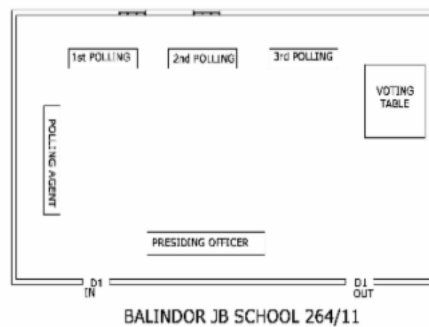

নির্বাচক নিবন্ধন আধিকারিকের স্বাক্ষর

Nazri Naksha

Google Map View

Polling Station Building Front View

Polling Station Front View

Cad View

Key MAP View

বিধানসভা নির্বাচনক্ষেত্রের নং, নাম : 264-কালনা
ভাগ নং, নাম : 1-বালিন্দর পশ্চিমপাড়া (আংশিক)