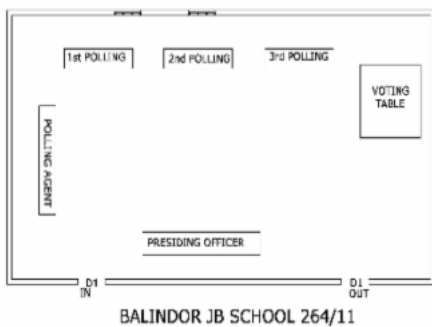

নির্বাচক নিবন্ধন আধিকারিকের স্বাক্ষর

Nazri Naksha

Google Map View

Polling Station Building Front View

Polling Station Front View

Cad View

Key MAP View

বিধানসভা নির্বাচনক্ষেত্রের নং, নাম : 264-কালনা
ভাগ নং, নাম : 1-বালিন্দর পশ্চিমপাড়া (আংশিক)