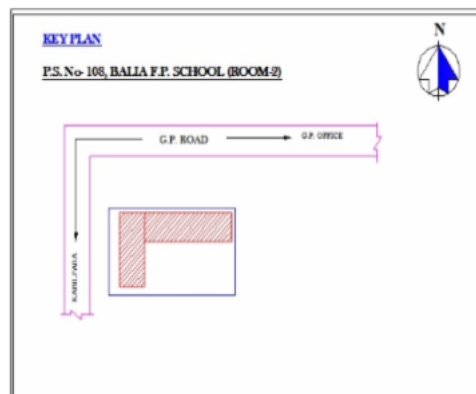

Key MAP View