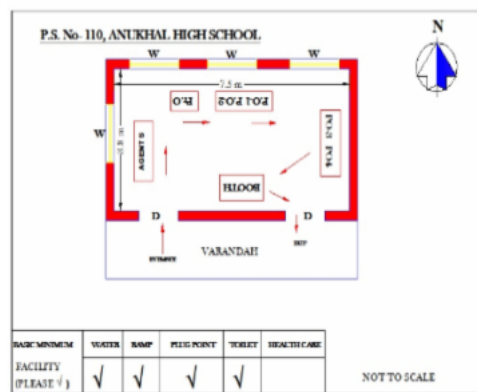

নির্বাচক নিবন্ধন আধিকারিকের স্বাক্ষর

Nazri Naksha

Google Map View

Polling Station Building Front View

Polling Station Front View

Cad View

Key MAP View

1 নাম : সাবিনা বিবি স্বামীর নাম: মহঃ সোফিয়ার রহমান বাড়ির নং : n0122 বয়স : 40 লিঙ্গ : মহিলা	AQT1501717	ফটো উপলব্ধ	2 নাম : মহঃ সোফিয়ার রহমান পিতার নাম: করিম সেখ বাড়ির নং : n0122 বয়স : 53 লিঙ্গ : পুরুষ	AQT1306919	ফটো উপলব্ধ	3 নাম : সেখ সামিম পিতার নাম: সেখ গুলামমুস্তফা বাড়ির নং : এন0122 বয়স : 30 লিঙ্গ : পুরুষ	AQT2341071	ফটো উপলব্ধ
4 নাম : সেখ গুলামমুস্তফা পিতার নাম: করিম সেখ বাড়ির নং : এন0122 বয়স : 52 লিঙ্গ : পুরুষ	AQT2341048	ফটো উপলব্ধ	5 নাম : নাসিমা খাতুন পিতার নাম: মহঃ সোফিয়ার রহমান বাড়ির নং : এন00 বয়স : 20 লিঙ্গ : মহিলা	AQT2480937	ফটো উপলব্ধ	6 নাম : সেখ রফিকুল স্বামীর নাম: সেখ গুলামমুস্তফা বাড়ির নং : এন0122 বয়স : 23 লিঙ্গ : মহিলা	AQT2341063	ফটো উপলব্ধ
7 নাম : শীতল আহেরী পিতার নাম: নারায়ণ আহেরী বাড়ির নং : এন0093 বয়স : 25 লিঙ্গ : পুরুষ	AQT2035988	ফটো উপলব্ধ	8 নাম : দোলন আহেরী স্বামীর নাম: কার্তিক আহেরী বাড়ির নং : n0174 বয়স : 27 লিঙ্গ : মহিলা	AQT1913987	ফটো উপলব্ধ	9 নাম : সুমনা আহেরী পিতার নাম: রবি আহেরী বাড়ির নং : n0215 বয়স : 25 লিঙ্গ : মহিলা	AQT2035913	ফটো উপলব্ধ
10 নাম : পূজা আহেরী স্বামীর নাম: বিকাশ আহেরী বাড়ির নং : এন0090 বয়স : 23 লিঙ্গ : মহিলা	AQT2341337	ফটো উপলব্ধ	11 নাম : রূপা আহেরী স্বামীর নাম: গৌড় আহেরী বাড়ির নং : n0087 বয়স : 30 লিঙ্গ : মহিলা	THQ1667690	ফটো উপলব্ধ	12 নাম : তপন আহেরী পিতার নাম: রাম আহেরী বাড়ির নং : n0087 বয়স : 68 লিঙ্গ : পুরুষ	AQT2261071	ফটো উপলব্ধ
13 নাম : প্রতিমা আহেরী স্বামীর নাম: অসিত আহেরী বাড়ির নং : n0109 বয়স : 36 লিঙ্গ : মহিলা	AQT1306950	ফটো উপলব্ধ	14 নাম : সরস্বতী আহেরী স্বামীর নাম: গোপাল আহেরী বাড়ির নং : n0118 বয়স : 49 লিঙ্গ : মহিলা	WB/40/276/246239	ফটো উপলব্ধ	15 নাম : সুফল আহেরী পিতার নাম: গোপাল আহেরী বাড়ির নং : এন0118 বয়স : 20 লিঙ্গ : পুরুষ	AQT2515716	ফটো উপলব্ধ
16 নাম : মানিক আহেরী পিতার নাম: সাধন আহেরী বাড়ির নং : n0119 বয়স : 49 লিঙ্গ : পুরুষ	WB/40/276/246358	ফটো উপলব্ধ	17 নাম : সোনালী আহেরী স্বামীর নাম: মানিক আহেরী বাড়ির নং : n0140 বয়স : 47 লিঙ্গ : মহিলা	WB/40/276/247028	ফটো উপলব্ধ	18 নাম : পরীক্ষিত আহেরী পিতার নাম: রবি আহেরী বাড়ির নং : n0088 বয়স : 28 লিঙ্গ : পুরুষ	AQT1815679	ফটো উপলব্ধ
19 নাম : অরুণ আহেরী পিতার নাম: স্বপন আহেরী বাড়ির নং : n0086 বয়স : 28 লিঙ্গ : পুরুষ	AQT1815687	ফটো উপলব্ধ	20 নাম : মালতী আহেরী স্বামীর নাম: তপন আহেরী বাড়ির নং : n0087 বয়স : 58 লিঙ্গ : মহিলা	AQT2261097	ফটো উপলব্ধ	21 নাম : অসিত আহেরী পিতার নাম: জীতেন আহেরী বাড়ির নং : n0109 বয়স : 45 লিঙ্গ : পুরুষ	GFY1510882	ফটো উপলব্ধ
22 নাম : ময়না আহেরী স্বামীর নাম: নারায়ণ আহেরী বাড়ির নং : n0093 বয়স : 48 লিঙ্গ : মহিলা	WB/40/276/246712	ফটো উপলব্ধ	23 নাম : নারায়ণ আহেরী পিতার নাম: শক্রয় আহেরী বাড়ির নং : n0093 বয়স : 52 লিঙ্গ : পুরুষ	WB/40/276/246203	ফটো উপলব্ধ	24 নাম : রমা আহেরী স্বামীর নাম: মিলন আহেরী বাড়ির নং : n0090 বয়স : 30 লিঙ্গ : মহিলা	AQT1764927	ফটো উপলব্ধ
25 নাম : মিলন আহেরী পিতার নাম: উত্তম আহেরী বাড়ির নং : n0090 বয়স : 35 লিঙ্গ : পুরুষ	AQT1139997	ফটো উপলব্ধ	26 নাম : বিকাশ আহেরী পিতার নাম: উত্তম আহেরী বাড়ির নং : n0090 বয়স : 37 লিঙ্গ : পুরুষ	GFY2719284	ফটো উপলব্ধ	27 নাম : রীতা আহেরী স্বামীর নাম: অশোক আহেরী বাড়ির নং : n0090 বয়স : 33 লিঙ্গ : মহিলা	AQT1501733	ফটো উপলব্ধ
28 নাম : অশোক আহেরী পিতার নাম: উত্তম আহেরী বাড়ির নং : n0090 বয়স : 39 লিঙ্গ : পুরুষ	GFY2336923	ফটো উপলব্ধ	29 নাম : পুষ্প আহেরী স্বামীর নাম: উত্তম আহেরী বাড়ির নং : n0090 বয়স : 56 লিঙ্গ : মহিলা	WB/40/276/246714	ফটো উপলব্ধ	30 নাম : উত্তম আহেরী পিতার নাম: লক্ষন আহেরী বাড়ির নং : n0090 বয়স : 60 লিঙ্গ : পুরুষ	WB/40/276/246964	ফটো উপলব্ধ