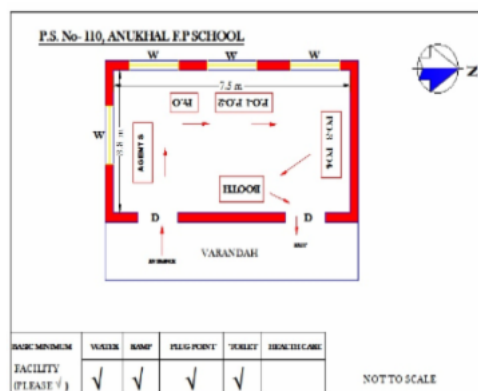

নির্বাচক নিবন্ধন আধিকারিকের স্বাক্ষর

Nazri Naksha

Google Map View

Polling Station Building Front View

Polling Station Front View

Cad View

Key MAP View

1 নাম : কনক অধিকারী স্বামীর নাম: শঙ্কর অধিকারী বাড়ির নং : n0011 বয়স : 80 লিঙ্গ : মহিলা	AQT2566396 ফটো উপলব্ধ	2 নাম : ভগবতী অধিকারী স্বামীর নাম: প্রসেনজিৎ অধিকারী বাড়ির নং : n0011 বয়স : 44 লিঙ্গ : মহিলা	GFY1511039 ফটো উপলব্ধ	3 নাম : অভিজিৎ অধিকারী পিতার নাম: শঙ্কর অধিকারী বাড়ির নং : n0011 বয়স : 50 লিঙ্গ : পুরুষ	WB/40/276/246332 ফটো উপলব্ধ
4 নাম : টুসী অধিকারী স্বামীর নাম: অভিজিৎ অধিকারী বাড়ির নং : n0011 বয়স : 39 লিঙ্গ : মহিলা	AQT0491795 ফটো উপলব্ধ	5 নাম : পদ্মাবতী অধিকারী স্বামীর নাম: তারকেশ্বর অধিকারী বাড়ির নং : n0037 বয়স : 80 লিঙ্গ : মহিলা	WB/40/276/246535 ফটো উপলব্ধ	6 নাম : নবকুমার অধিকারী পিতার নাম: তারকেশ্বর অধিকারী বাড়ির নং : n0037 বয়স : 59 লিঙ্গ : পুরুষ	WB/40/276/246389 ফটো উপলব্ধ
7 নাম : উমা অধিকারী স্বামীর নাম: নবকুমার অধিকারী বাড়ির নং : n0037 বয়স : 52 লিঙ্গ : মহিলা	WB/40/276/246549 ফটো উপলব্ধ	8 নাম : সৌমেন অধিকারী পিতার নাম: নবকুমার অধিকারী বাড়ির নং : n0037 বয়স : 29 লিঙ্গ : পুরুষ	AQT1718543 ফটো উপলব্ধ	9 নাম : পুষ্প অধিকারী স্বামীর নাম: গোপেশ্বর অধিকারী বাড়ির নং : n0053 বয়স : 91 লিঙ্গ : মহিলা	WB/40/276/246880 ফটো উপলব্ধ
10 নাম : শ্রীকুমার অধিকারী পিতার নাম: গোপেশ্বর অধিকারী বাড়ির নং : n0053 বয়স : 68 লিঙ্গ : পুরুষ	WB/40/276/246954 ফটো উপলব্ধ	11 নাম : দেবকুমার অধিকারী পিতার নাম: গোপেশ্বর অধিকারী বাড়ির নং : n0053 বয়স : 58 লিঙ্গ : পুরুষ	WB/40/276/246748 ফটো উপলব্ধ	12 নাম : অশোক অধিকারী পিতার নাম: গোপেশ্বর অধিকারী বাড়ির নং : n0053 বয়স : 55 লিঙ্গ : পুরুষ	WB/40/276/246608 ফটো উপলব্ধ
13 নাম : শুভ্রা অধিকারী স্বামীর নাম: অশোক অধিকারী বাড়ির নং : n0053 বয়স : 41 লিঙ্গ : মহিলা	GFY2719391 ফটো উপলব্ধ	14 নাম : বেদপ্রভা অধিকারী পিতার নাম: অশোক কুমার অধিকারী বাড়ির নং : এন0053 বয়স : 20 লিঙ্গ : মহিলা	AQT2526507 ফটো উপলব্ধ	15 নাম : শ্যামসুন্দর অধিকারী পিতার নাম: পঞ্চানন অধিকারী বাড়ির নং : n0086 বয়স : 87 লিঙ্গ : পুরুষ	WB/40/276/246605 ফটো উপলব্ধ
16 নাম : সুনীতি অধিকারী পিতার নাম: শ্যামসুন্দর অধিকারী বাড়ির নং : n0086 বয়স : 43 লিঙ্গ : পুরুষ	GFY1641927 ফটো উপলব্ধ	17 নাম : রামপ্রসাদ অধিকারী পিতার নাম: পঞ্চানন অধিকারী বাড়ির নং : n0087 বয়স : 82 লিঙ্গ : পুরুষ	WB/40/276/246560 ফটো উপলব্ধ	18 নাম : বীনা অধিকারী স্বামীর নাম: রামপ্রসাদ অধিকারী বাড়ির নং : n0087 বয়স : 70 লিঙ্গ : মহিলা	WB/40/276/246875 ফটো উপলব্ধ
19 নাম : রাজকুমার অধিকারী পিতার নাম: রামপ্রসাদ অধিকারী বাড়ির নং : n0087 বয়স : 44 লিঙ্গ : পুরুষ	GFY1510239 ফটো উপলব্ধ	20 নাম : তনিমা অধিকারী স্বামীর নাম: রাজকুমার অধিকারী বাড়ির নং : n0087 বয়স : 36 লিঙ্গ : মহিলা	CHK3027620 ফটো উপলব্ধ	21 নাম : দেবশ্রী অধিকারী স্বামীর নাম: সুনীতি অধিকারী বাড়ির নং : n0312 বয়স : 29 লিঙ্গ : মহিলা	TXV1398684 ফটো উপলব্ধ
22 নাম : শুভজিৎ অধিকারী পিতার নাম: প্রসেনজিৎ অধিকারী বাড়ির নং : এন0011 বয়স : 25 লিঙ্গ : পুরুষ	AQT2036366 ফটো উপলব্ধ	23 নাম : সন্ধ্যা আহেরী স্বামীর নাম: দীনেশ আহেরী বাড়ির নং : n0026 বয়স : 56 লিঙ্গ : মহিলা	WB/40/276/246193 ফটো উপলব্ধ	24 নাম : গৌড়সুন্দর আহেরী পিতার নাম: দীনেশ আহেরী বাড়ির নং : n0026 বয়স : 38 লিঙ্গ : পুরুষ	GFY2528388 ফটো উপলব্ধ
25 নাম : মিলন আহেরী পিতার নাম: দীনেশ আহেরী বাড়ির নং : n0026 বয়স : 32 লিঙ্গ : পুরুষ	AQT1502152 ফটো উপলব্ধ	26 নাম : বিনোদ আহেরী পিতার নাম: রামপদ আহেরী বাড়ির নং : n0026 বয়স : 47 লিঙ্গ : পুরুষ	GFY1509868 ফটো উপলব্ধ	27 নাম : বন্দনা আহেরী স্বামীর নাম: বিনোদ আহেরী বাড়ির নং : n0026 বয়স : 44 লিঙ্গ : মহিলা	GFY2336238 ফটো উপলব্ধ
28 নাম : বুল্টি আহেরী স্বামীর নাম: গৌড় সুন্দর আহেরী বাড়ির নং : n0026 বয়স : 37 লিঙ্গ : মহিলা	AQT1307156 ফটো উপলব্ধ	29 নাম : পরেশ আহেরী পিতার নাম: মনোজ্ঞন আহেরী বাড়ির নং : n0027 বয়স : 51 লিঙ্গ : পুরুষ	WB/40/276/246184 ফটো উপলব্ধ	30 নাম : অচর্না আহেরী স্বামীর নাম: পরেশ আহেরী বাড়ির নং : n0027 বয়স : 47 লিঙ্গ : মহিলা	WB/40/276/247041 ফটো উপলব্ধ