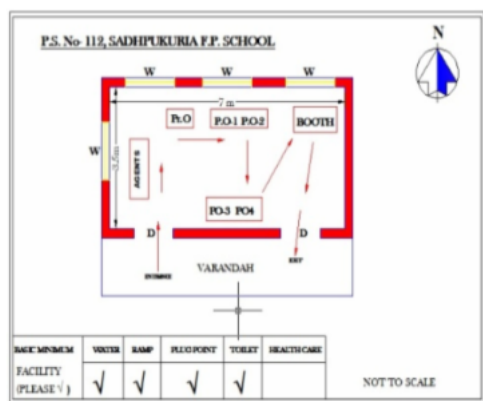

নির্বাচক নিবন্ধন আধিকারিকের স্বাক্ষর

Nazri Naksha

Google Map View

Polling Station Building Front View

Polling Station Front View

Cad View

Key MAP View

1 নাম : রাকিবা খাতুন স্বামীর নাম: আতিয়ার সেখ বাড়ির নং : n0292 বয়স : 32 লিঙ্গ : মহিলা	AQT1702109 ফটো উপলব্ধ	2 নাম : মাজারুল ইসলাম পিতার নাম: জাহেরুল ইসলাম বাড়ির নং : n0242 বয়স : 36 লিঙ্গ : পুরুষ	AQT0435826 ফটো উপলব্ধ	3 নাম : জাহিমা সুলতানা পিতার নাম: জাহেরুল ইসলাম বাড়ির নং : n0243 বয়স : 41 লিঙ্গ : মহিলা	GFY2724037 ফটো উপলব্ধ
4 নাম : আসমাতারা খাতুন স্বামীর নাম: জিয়ারুল সেখ বাড়ির নং : n0239 বয়স : 32 লিঙ্গ : মহিলা	AQT1494566 ফটো উপলব্ধ	5 নাম : মদিনা খাতুন স্বামীর নাম: খোকন মোল্লা বাড়ির নং : n08122 বয়স : 32 লিঙ্গ : মহিলা	AQT2212140 ফটো উপলব্ধ	6 নাম : সামিম আকতার আলি পিতার নাম: বাবর আলি সেখ বাড়ির নং : নং114 বয়স : 25 লিঙ্গ : পুরুষ	AQT2037133 ফটো উপলব্ধ
7 নাম : আজিম আলি সেখ পিতার নাম: নওসার আলি সেখ বাড়ির নং : n0258 বয়স : 28 লিঙ্গ : পুরুষ	AQT1914449 ফটো উপলব্ধ	8 নাম : মহম্মদ নাসিম আলি সেখ পিতার নাম: মহম্মদ মনসুর আলি সেখ বাড়ির নং : n0287 বয়স : 27 লিঙ্গ : পুরুষ	AQT1914738 ফটো উপলব্ধ	9 নাম : সেখ সাহেব আলী পিতার নাম: ইলিয়াস সেখ বাড়ির নং : n0260 বয়স : 27 লিঙ্গ : পুরুষ	AQT1914464 ফটো উপলব্ধ
10 নাম : ফুলেশ্বরী কিস্কু স্বামীর নাম: রাকেশ কিস্কু বাড়ির নং : n0310 বয়স : 26 লিঙ্গ : মহিলা	AQT2023380 ফটো উপলব্ধ	11 নাম : সাগর টুডু পিতার নাম: বিশ্বনাথ টুডু বাড়ির নং : এন0135 বয়স : 24 লিঙ্গ : পুরুষ	AQT2341840 ফটো উপলব্ধ	12 নাম : মঙ্গল কিস্কু পিতার নাম: বুরুল কিস্কু বাড়ির নং : n0141 বয়স : 65 লিঙ্গ : পুরুষ	GFY0581025 ফটো উপলব্ধ
13 নাম : অভিজিৎ কিস্কু পিতার নাম: জগু কিস্কু বাড়ির নং : নং140 বয়স : 25 লিঙ্গ : পুরুষ	AQT2036853 ফটো উপলব্ধ	14 নাম : ফুলমনি কিস্কু পিতার নাম: বুরুল কিস্কু বাড়ির নং : n0142 বয়স : 56 লিঙ্গ : মহিলা	AQT2425064 ফটো উপলব্ধ	15 নাম : রাজেশ কিস্কু পিতার নাম: সুনীরা কিস্কু বাড়ির নং : নং166 বয়স : 26 লিঙ্গ : পুরুষ	AQT2036721 ফটো উপলব্ধ
16 নাম : কমলা কিস্কু পিতার নাম: ভুতনাথ কিস্কু বাড়ির নং : n0283 বয়স : 29 লিঙ্গ : মহিলা	AQT1914696 ফটো উপলব্ধ	17 নাম : সুমিতা কিস্কু মায়ের নাম: লক্ষী কিস্কু বাড়ির নং : n0135 বয়স : 54 লিঙ্গ : মহিলা	GFY1572056 ফটো উপলব্ধ	18 নাম : বিশ্বনাথ টুডু পিতার নাম: মুনসী টুডু বাড়ির নং : n0135 বয়স : 50 লিঙ্গ : পুরুষ	WB/40/276/282195 ফটো উপলব্ধ
19 নাম : সুরজমনি টুডু স্বামীর নাম: বিশ্বনাথ টুডু বাড়ির নং : n0135 বয়স : 45 লিঙ্গ : মহিলা	GFY1572437 ফটো উপলব্ধ	20 নাম : রাকেশ কিস্কু পিতার নাম: বর্ষা কিস্কু বাড়ির নং : n0135 বয়স : 38 লিঙ্গ : পুরুষ	AQT1140144 ফটো উপলব্ধ	21 নাম : পাকু কিস্কু স্বামীর নাম: সোমনাথ কিস্কু বাড়ির নং : n0140 বয়স : 73 লিঙ্গ : মহিলা	WB/40/276/282161 ফটো উপলব্ধ
22 নাম : জুগু কিস্কু পিতার নাম: সোমনাথ কিস্কু বাড়ির নং : n0140 বয়স : 49 লিঙ্গ : পুরুষ	WB/40/276/282133 ফটো উপলব্ধ	23 নাম : সঞ্জলী কিস্কু স্বামীর নাম: জুগু কিস্কু বাড়ির নং : n0140 বয়স : 45 লিঙ্গ : মহিলা	GFY1572429 ফটো উপলব্ধ	24 নাম : স্বপন কিস্কু পিতার নাম: সোমনাথ কিস্কু বাড়ির নং : n0140 বয়স : 44 লিঙ্গ : পুরুষ	GFY2348027 ফটো উপলব্ধ
25 নাম : মঙ্গলী কিস্কু স্বামীর নাম: স্বপন কিস্কু বাড়ির নং : n0140 বয়স : 35 লিঙ্গ : মহিলা	AQT1502673 ফটো উপলব্ধ	26 নাম : শুকলাল কিস্কু পিতার নাম: বৃধন কিস্কু বাড়ির নং : n0140 বয়স : 40 লিঙ্গ : পুরুষ	GFY2768174 ফটো উপলব্ধ	27 নাম : কাকুলী খাতুন পিতার নাম: রজব আলি মল্লিক বাড়ির নং : এন0112 বয়স : 30 লিঙ্গ : মহিলা	AQT1796275 ফটো উপলব্ধ
28 নাম : শুকরমনি কিস্কু স্বামীর নাম: মঙ্গল কিস্কু বাড়ির নং : n0141 বয়স : 51 লিঙ্গ : মহিলা	WB/40/276/282638 ফটো উপলব্ধ	29 নাম : শ্রীমতী কিস্কু স্বামীর নাম: বুরুল কিস্কু বাড়ির নং : n0142 বয়স : 81 লিঙ্গ : মহিলা	WB/40/276/282130 ফটো উপলব্ধ	30 নাম : শুকলাল কিস্কু মায়ের নাম: শ্রীমতী কিস্কু বাড়ির নং : n0142 বয়স : 45 লিঙ্গ : পুরুষ	GFY1572130 ফটো উপলব্ধ