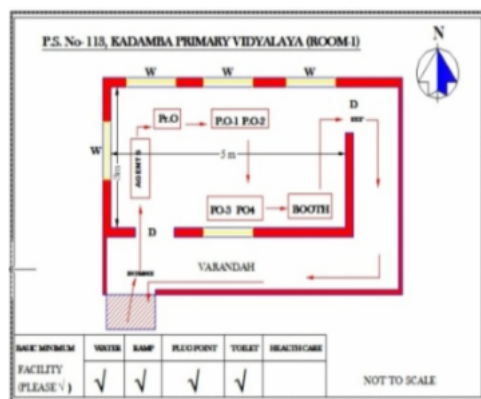

নির্বাচক নিবন্ধন আধিকারিকের স্বাক্ষর

Nazri Naksha

Google Map View

Polling Station Building Front View

Polling Station Front View

Cad View

Key MAP View

বিধানসভা নির্বাচনক্ষেত্রের নং, নাম : 264-কালনা  
ভাগ নং, নাম : 1-কদম্বা উত্তরপাড়া