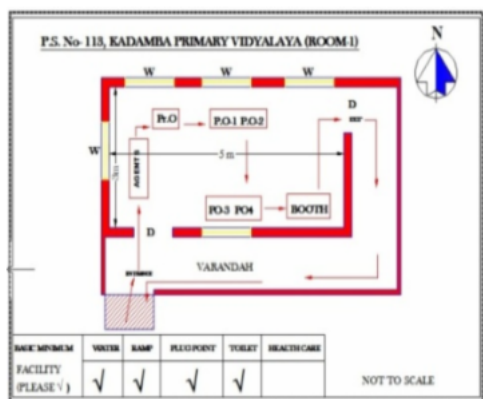

নির্বাচক নিবন্ধন আধিকারিকের স্বাক্ষর

Nazri Naksha

Google Map View

Polling Station Building Front View

Polling Station Front View

Cad View

Key MAP View

বিধানসভা নির্বাচনক্ষেত্রের নং, নাম : 264-কালনা  
ভাগ নং, নাম : 1-কদম্বা উত্তরপাড়া