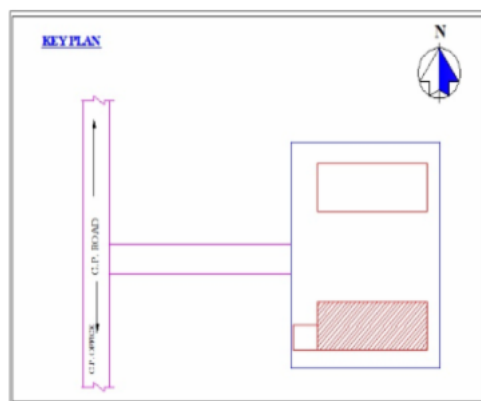

নির্বাচক নিবন্ধন আধিকারিকের স্বাক্ষর

Nazri Naksha

Google Map View

Polling Station Building Front View

Polling Station Front View

Cad View

Key MAP View

1 নাম : আবুল হোসেন পিতার নাম: মহঃ আব্দুল হামিদ বাড়ির নং : n0105 বয়স : 63 লিঙ্গ : পুরুষ	WB/40/276/279922	2 নাম : আসমীরা খাতুন পিতার নাম: আবুল হোসেন বাড়ির নং : n0105 বয়স : 33 লিঙ্গ : মহিলা	AQT1399179	3 নাম : হাজেরা খাতুন স্বামীর নাম: মহঃ কামরুজ্জামান বাড়ির নং : n0118 বয়স : 32 লিঙ্গ : মহিলা	AQT1503747
4 নাম : সেরিনা বেগম স্বামীর নাম: ওয়াসিম রাজা খোন্দেকার বাড়ির নং : n0124 বয়স : 42 লিঙ্গ : মহিলা	AQT1503606	5 নাম : মহম্মদ জাহের আলি পিতার নাম: মহম্মদ সিদ্দিক সেখ বাড়ির নং : n0094 বয়স : 72 লিঙ্গ : পুরুষ	WB/40/276/279683	6 নাম : মহম্মদ সফিক পিতার নাম: মহম্মদ জাহের আলি বাড়ির নং : n0094 বয়স : 43 লিঙ্গ : পুরুষ	GFY1639830
7 নাম : মফিজ সেখ পিতার নাম: জাহের আলী সেখ বাড়ির নং : n0094 বয়স : 41 লিঙ্গ : পুরুষ	GFY2347979	8 নাম : সাদ্দাম হোসেন পিতার নাম: মিজান সেখ বাড়ির নং : n0231 বয়স : 33 লিঙ্গ : পুরুষ	AQT1619188	9 নাম : মহম্মদ রফিক পিতার নাম: মহম্মদ জাহের আলি বাড়ির নং : n0094 বয়স : 45 লিঙ্গ : পুরুষ	GFY1554203
10 নাম : হাসান আলী সেখ পিতার নাম: ফতেমা বিবি মন্ডল বাড়ির নং : n0241 বয়স : 33 লিঙ্গ : পুরুষ	AQT1618891	11 নাম : সাহিদা বিবি স্বামীর নাম: আলিবদ্দিন সেখ বাড়ির নং : n0166 বয়স : 46 লিঙ্গ : মহিলা	AQT1140300	12 নাম : সাফিয়া খাতুন স্বামীর নাম: ইয়াসিন আলি সেখ বাড়ির নং : n0171 বয়স : 31 লিঙ্গ : মহিলা	AQT1618990
13 নাম : সাবিনা খাতুন স্বামীর নাম: হাসান আলী বাড়ির নং : N0241 বয়স : 27 লিঙ্গ : মহিলা	AQT1896869	14 নাম : হাসনা বিবি স্বামীর নাম: মফিজ সেখ বাড়ির নং : n0105 বয়স : 30 লিঙ্গ : মহিলা	AQT1719434	15 নাম : সাবিদ হোসেন পিতার নাম: আবুল হোসেন বাড়ির নং : n0105 বয়স : 26 লিঙ্গ : পুরুষ	AQT2023760
16 নাম : রওশন আরা বেগম স্বামীর নাম: সামসুল ইসলাম বাড়ির নং : n0117 বয়স : 54 লিঙ্গ : মহিলা	GFY0576819	17 নাম : সামসুল ইসলাম পিতার নাম: সামসুল আলম বাড়ির নং : n0117 বয়স : 61 লিঙ্গ : পুরুষ	GFY0576801	18 নাম : মঙ্গল দ্বীপ কিস্কু পিতার নাম: রমেশ কিস্কু বাড়ির নং : N0006 বয়স : 24 লিঙ্গ : পুরুষ	AQT2213346
19 নাম : রুমা মুর্মু কিস্কু স্বামীর নাম: সনাতন কিস্কু বাড়ির নং : n0069 বয়স : 43 লিঙ্গ : মহিলা	GFY2530731	20 নাম : রাসমনি কিস্কু স্বামীর নাম: গোপাল কিস্কু বাড়ির নং : এন0069 বয়স : 23 লিঙ্গ : মহিলা	AQT2342236	21 নাম : সনাতন কিস্কু পিতার নাম: ধরম কিস্কু বাড়ির নং : n0069 বয়স : 45 লিঙ্গ : পুরুষ	GFY1554682
22 নাম : প্রতিমা কিস্কু স্বামীর নাম: রাজ কুমার কিস্কু বাড়ির নং : এন0007 বয়স : 21 লিঙ্গ : মহিলা	AQT2459444	23 নাম : শান্তনু কিস্কু পিতার নাম: সনাতন কিস্কু বাড়ির নং : এন0069 বয়স : 21 লিঙ্গ : পুরুষ	AQT2459485	24 নাম : রাজ কুমার কিস্কু পিতার নাম: তারাচাঁদ কিস্কু বাড়ির নং : N0007 বয়স : 24 লিঙ্গ : পুরুষ	AQT2213163
25 নাম : পার্বতী কিস্কু স্বামীর নাম: লক্ষী কিস্কু বাড়ির নং : এন0071 বয়স : 28 লিঙ্গ : মহিলা	AQT1877398	26 নাম : বিধু কিস্কু পিতার নাম: কালীপদ কিস্কু বাড়ির নং : n0005 বয়স : 72 লিঙ্গ : পুরুষ	WB/40/276/279099	27 নাম : ভগবান কিস্কু পিতার নাম: বিধু কিস্কু বাড়ির নং : n0005 বয়স : 41 লিঙ্গ : পুরুষ	GFY2237626
28 নাম : সীমা কিস্কু স্বামীর নাম: ভগবান কিস্কু বাড়ির নং : n0005 বয়স : 36 লিঙ্গ : মহিলা	AQT1503648	29 নাম : রমেশ কিস্কু পিতার নাম: কালীপদ কিস্কু বাড়ির নং : n0006 বয়স : 60 লিঙ্গ : পুরুষ	WB/40/276/279117	30 নাম : কাজল কিস্কু স্বামীর নাম: রমেশ কিস্কু বাড়ির নং : n0006 বয়স : 59 লিঙ্গ : মহিলা	WB/40/276/279507