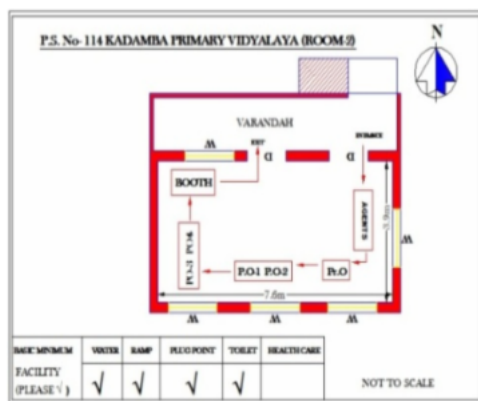

নির্বাচক নিবন্ধন আধিকারিকের স্বাক্ষর

Nazri Naksha

Google Map View

Polling Station Building Front View

Polling Station Front View

Cad View

Key MAP View

1 নাম : আবুল হোসেন পিতার নাম: মহঃ আব্দুল হামিদ বাড়ির নং : n0105 বয়স : 63 লিঙ্গ : পুরুষ	WB/40/276/279922	2 নাম : আসমীরা খাতুন পিতার নাম: আবুল হোসেন বাড়ির নং : n0105 বয়স : 33 লিঙ্গ : মহিলা	AQT1399179	3 নাম : হাজেরা খাতুন স্বামীর নাম: মহঃ কামরুজ্জামান বাড়ির নং : n0118 বয়স : 32 লিঙ্গ : মহিলা	AQT1503747
4 নাম : সেরিনা বেগম স্বামীর নাম: ওয়াসিম রাজা খোন্দেকার বাড়ির নং : n0124 বয়স : 42 লিঙ্গ : মহিলা	AQT1503606	5 নাম : মহম্মদ জাহের আলি পিতার নাম: মহম্মদ সিদ্দিক সেখ বাড়ির নং : n0094 বয়স : 72 লিঙ্গ : পুরুষ	WB/40/276/279683	6 নাম : মহম্মদ সফিক পিতার নাম: মহম্মদ জাহের আলি বাড়ির নং : n0094 বয়স : 43 লিঙ্গ : পুরুষ	GFY1639830
7 নাম : মফিজ সেখ পিতার নাম: জাহের আলী সেখ বাড়ির নং : n0094 বয়স : 41 লিঙ্গ : পুরুষ	GFY2347979	8 নাম : সাদ্দাম হোসেন পিতার নাম: মিজান সেখ বাড়ির নং : n0231 বয়স : 33 লিঙ্গ : পুরুষ	AQT1619188	9 নাম : মহম্মদ রফিক পিতার নাম: মহম্মদ জাহের আলি বাড়ির নং : n0094 বয়স : 45 লিঙ্গ : পুরুষ	GFY1554203
10 নাম : হাসান আলী সেখ পিতার নাম: ফতেমা বিবি মন্ডল বাড়ির নং : n0241 বয়স : 33 লিঙ্গ : পুরুষ	AQT1618891	11 নাম : সাহিদা বিবি স্বামীর নাম: আলিবদ্দিন সেখ বাড়ির নং : n0166 বয়স : 46 লিঙ্গ : মহিলা	AQT1140300	12 নাম : সাফিয়া খাতুন স্বামীর নাম: ইয়াসিন আলি সেখ বাড়ির নং : n0171 বয়স : 31 লিঙ্গ : মহিলা	AQT1618990
13 নাম : সাবিনা খাতুন স্বামীর নাম: হাসান আলী বাড়ির নং : N0241 বয়স : 27 লিঙ্গ : মহিলা	AQT1896869	14 নাম : হাসনা বিবি স্বামীর নাম: মফিজ সেখ বাড়ির নং : n0105 বয়স : 30 লিঙ্গ : মহিলা	AQT1719434	15 নাম : সাবিদ হোসেন পিতার নাম: আবুল হোসেন বাড়ির নং : n0105 বয়স : 26 লিঙ্গ : পুরুষ	AQT2023760
16 নাম : রওশন আরা বেগম স্বামীর নাম: সামসুল ইসলাম বাড়ির নং : n0117 বয়স : 54 লিঙ্গ : মহিলা	GFY0576819	17 নাম : সামসুল ইসলাম পিতার নাম: সামসুল আলম বাড়ির নং : n0117 বয়স : 61 লিঙ্গ : পুরুষ	GFY0576801	18 নাম : মঙ্গল দ্বীপ কিস্কু পিতার নাম: রমেশ কিস্কু বাড়ির নং : N0006 বয়স : 24 লিঙ্গ : পুরুষ	AQT2213346
19 নাম : রুমা মুর্মু কিস্কু স্বামীর নাম: সনাতন কিস্কু বাড়ির নং : n0069 বয়স : 43 লিঙ্গ : মহিলা	GFY2530731	20 নাম : রাসমনি কিস্কু স্বামীর নাম: গোপাল কিস্কু বাড়ির নং : এন0069 বয়স : 23 লিঙ্গ : মহিলা	AQT2342236	21 নাম : সনাতন কিস্কু পিতার নাম: ধরম কিস্কু বাড়ির নং : n0069 বয়স : 45 লিঙ্গ : পুরুষ	GFY1554682
22 নাম : প্রতিমা কিস্কু স্বামীর নাম: রাজ কুমার কিস্কু বাড়ির নং : এন0007 বয়স : 21 লিঙ্গ : মহিলা	AQT2459444	23 নাম : শান্তনু কিস্কু পিতার নাম: সনাতন কিস্কু বাড়ির নং : এন0069 বয়স : 21 লিঙ্গ : পুরুষ	AQT2459485	24 নাম : রাজ কুমার কিস্কু পিতার নাম: তারাচাঁদ কিস্কু বাড়ির নং : N0007 বয়স : 24 লিঙ্গ : পুরুষ	AQT2213163
25 নাম : পার্বতী কিস্কু স্বামীর নাম: লক্ষী কিস্কু বাড়ির নং : এন0071 বয়স : 28 লিঙ্গ : মহিলা	AQT1877398	26 নাম : বিধু কিস্কু পিতার নাম: কালীপদ কিস্কু বাড়ির নং : n0005 বয়স : 72 লিঙ্গ : পুরুষ	WB/40/276/279099	27 নাম : ভগবান কিস্কু পিতার নাম: বিধু কিস্কু বাড়ির নং : n0005 বয়স : 41 লিঙ্গ : পুরুষ	GFY2237626
28 নাম : সীমা কিস্কু স্বামীর নাম: ভগবান কিস্কু বাড়ির নং : n0005 বয়স : 36 লিঙ্গ : মহিলা	AQT1503648	29 নাম : রমেশ কিস্কু পিতার নাম: কালীপদ কিস্কু বাড়ির নং : n0006 বয়স : 60 লিঙ্গ : পুরুষ	WB/40/276/279117	30 নাম : কাজল কিস্কু স্বামীর নাম: রমেশ কিস্কু বাড়ির নং : n0006 বয়স : 59 লিঙ্গ : মহিলা	WB/40/276/279507