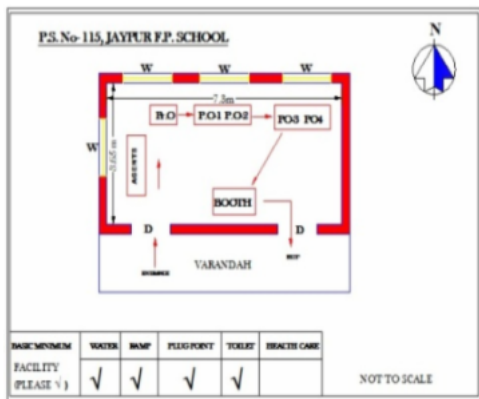

নির্বাচক নিবন্ধন আধিকারিকের স্বাক্ষর

Nazri Naksha

Google Map View

Polling Station Building Front View

Polling Station Front View

Cad View

Key MAP View

| | | | | | |
|---|------------------|---|------------------|--|------------------|
| 1 নাম : সূর্য কিস্কু পিতার নাম: যতীন কিস্কু বাড়ির নং : n0112 বয়স : 60 লিঙ্গ : পুরুষ ফটো উপলব্ধ | WB/40/276/270077 | 2 নাম : দয়া কিস্কু স্বামীর নাম: পল্টন কিস্কু বাড়ির নং : n0113 বয়স : 47 লিঙ্গ : মহিলা ফটো উপলব্ধ | GFY1513241 | 3 নাম : পল্টন কিস্কু পিতার নাম: ভীম কিস্কু বাড়ির নং : n0113 বয়স : 54 লিঙ্গ : পুরুষ ফটো উপলব্ধ | GFY1513357 |
| 4 নাম : সঞ্জয় কিস্কু পিতার নাম: সূর্য কিস্কু বাড়ির নং : n0112 বয়স : 39 লিঙ্গ : পুরুষ ফটো উপলব্ধ | AQT0510610 | 5 নাম : সুখী কিস্কু স্বামীর নাম: সূর্য কিস্কু বাড়ির নং : n0112 বয়স : 55 লিঙ্গ : মহিলা ফটো উপলব্ধ | WB/40/276/270152 | 6 নাম : রাজেশ্বর কিস্কু পিতার নাম: পল্টন কিস্কু বাড়ির নং : এন0113 বয়স : 21 লিঙ্গ : পুরুষ ফটো উপলব্ধ | AQT2459634 |
| 7 নাম : রবনি কিস্কু স্বামীর নাম: সঞ্জয় কিস্কু বাড়ির নং : এন00 বয়স : 26 লিঙ্গ : মহিলা ফটো উপলব্ধ | AQT2038123 | 8 নাম : স্বপ্না কোলে অন্যান্য: ইশীতা কোলে বাড়ির নং : এন000 বয়স : 63 লিঙ্গ : মহিলা ফটো উপলব্ধ | AQT2459683 | 9 নাম : শিল্পা কোলে স্বামীর নাম: মুকুল কোলে বাড়ির নং : এন0125 বয়স : 25 লিঙ্গ : মহিলা ফটো উপলব্ধ | ZUM2294882 |
| 10 নাম : অভিজিৎ কোলে পিতার নাম: সমীর কোলে বাড়ির নং : এন0013 বয়স : 35 লিঙ্গ : পুরুষ ফটো উপলব্ধ | AQT2429090 | 11 নাম : রমা পাল স্বামীর নাম: সঞ্জয় কোলে বাড়ির নং : n0121 বয়স : 63 লিঙ্গ : মহিলা ফটো উপলব্ধ | AQT2434157 | 12 নাম : রুদ্রনীল কোলে পিতার নাম: চাঁদকুমার কোলে বাড়ির নং : এন0123 বয়স : 21 লিঙ্গ : পুরুষ ফটো উপলব্ধ | AQT2459709 |
| 13 নাম : সমিত কোলে পিতার নাম: অসিত কোলে বাড়ির নং : এন000 বয়স : 40 লিঙ্গ : পুরুষ ফটো উপলব্ধ | AQT2342442 | 14 নাম : অমিতাভ কোলে পিতার নাম: দয়াময় কোলে বাড়ির নং : n0016 বয়স : 45 লিঙ্গ : পুরুষ ফটো উপলব্ধ | GFY2344091 | 15 নাম : শুভ্রদীপ কোলে পিতার নাম: প্রণব কোলে বাড়ির নং : 24 বয়স : 25 লিঙ্গ : পুরুষ ফটো উপলব্ধ | AQT2109718 |
| 16 নাম : ইশীতা কোলে পিতার নাম: শিশির কোলে বাড়ির নং : এন000 বয়স : 43 লিঙ্গ : মহিলা ফটো উপলব্ধ | AQT2425015 | 17 নাম : অমিয় কোলে পিতার নাম: প্রভাস চন্দ্র কোলে বাড়ির নং : n0006 বয়স : 65 লিঙ্গ : পুরুষ ফটো উপলব্ধ | WB/40/276/270118 | 18 নাম : লক্ষ্মী কোলে স্বামীর নাম: সমর কোলে বাড়ির নং : n0005 বয়স : 46 লিঙ্গ : মহিলা ফটো উপলব্ধ | GFY1513399 |
| 19 নাম : সমর কোলে পিতার নাম: গোষ্ঠ কোলে বাড়ির নং : n0005 বয়স : 57 লিঙ্গ : পুরুষ ফটো উপলব্ধ | AQT2136893 | 20 নাম : মিনতী কোলে স্বামীর নাম: গোষ্ঠ কোলে বাড়ির নং : n0005 বয়স : 77 লিঙ্গ : মহিলা ফটো উপলব্ধ | AQT2136869 | 21 নাম : রাজকুমার কোলে পিতার নাম: বিজয় কুমার কোলে বাড়ির নং : n0004 বয়স : 36 লিঙ্গ : পুরুষ ফটো উপলব্ধ | GFY2777175 |
| 22 নাম : দেবশীষ কোলে পিতার নাম: বিজয় কোলে বাড়ির নং : n0004 বয়স : 43 লিঙ্গ : পুরুষ ফটো উপলব্ধ | GFY1630268 | 23 নাম : চন্দন কোলে পিতার নাম: শৈলেন কোলে বাড়ির নং : n0004 বয়স : 37 লিঙ্গ : পুরুষ ফটো উপলব্ধ | GFY2767457 | 24 নাম : সান্ত্বনা কোলে স্বামীর নাম: শৈলেন কোলে বাড়ির নং : n0004 বয়স : 30 লিঙ্গ : মহিলা ফটো উপলব্ধ | AQT2391076 |
| 25 নাম : শৈলেন কোলে পিতার নাম: অনিল কোলে বাড়ির নং : n0004 বয়স : 60 লিঙ্গ : পুরুষ ফটো উপলব্ধ | WB/40/276/270304 | 26 নাম : মাধবী কোলে স্বামীর নাম: মনু কোলে বাড়ির নং : n0003 বয়স : 57 লিঙ্গ : মহিলা ফটো উপলব্ধ | WB/40/276/270176 | 27 নাম : মনু কোলে পিতার নাম: অনিল কোলে বাড়ির নং : n0003 বয়স : 62 লিঙ্গ : পুরুষ ফটো উপলব্ধ | WB/40/276/270047 |
| 28 নাম : বিধানচন্দ্র কোলে পিতার নাম: গদাধর কোলে বাড়ির নং : n0002 বয়স : 41 লিঙ্গ : পুরুষ ফটো উপলব্ধ | GFY2344075 | 29 নাম : শিখা কোলে স্বামীর নাম: গদাধর কোলে বাড়ির নং : n0002 বয়স : 60 লিঙ্গ : মহিলা ফটো উপলব্ধ | WB/40/276/270190 | 30 নাম : লেখা কোলে স্বামীর নাম: সঞ্জিত কোলে বাড়ির নং : n0012 বয়স : 46 লিঙ্গ : মহিলা ফটো উপলব্ধ | GFY1513407 |