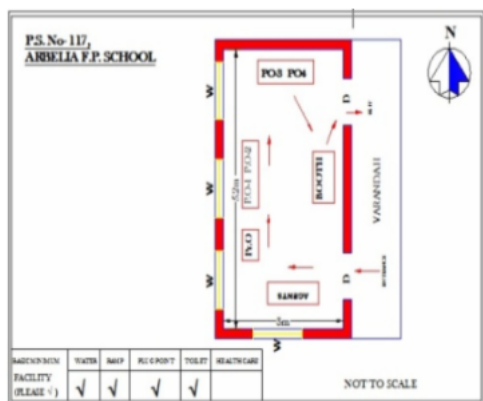

নির্বাচক নিবন্ধন আধিকারিকের স্বাক্ষর

Nazri Naksha

Google Map View

Polling Station Building Front View

Polling Station Front View

Cad View

Key MAP View

1 নাম : জুলি খাতুন(বিবি) স্বামীর নাম: আলম সেখ বাড়ির নং : n0299 বয়স : 39 লিঙ্গ : মহিলা	AQT1330844	ফটো উপলব্ধ	2 নাম : সম্বরী সরেন (হাঁসদা) স্বামীর নাম: ভটে হাঁসদা বাড়ির নং : n0200 বয়স : 54 লিঙ্গ : মহিলা	AQT1365741	ফটো উপলব্ধ	3 নাম : ভঁটে হাঁসদা পিতার নাম: শিগা হাঁসদা বাড়ির নং : n0200 বয়স : 50 লিঙ্গ : পুরুষ	AQT2392272	ফটো উপলব্ধ
4 নাম : সৌরভ হাঁসদা পিতার নাম: ভাট হাঁসদা বাড়ির নং : n0200 বয়স : 30 লিঙ্গ : পুরুষ	AQT1719905	ফটো উপলব্ধ	5 নাম : সবিতা হাঁসদা স্বামীর নাম: সৌরভ হাঁসদা বাড়ির নং : এন০২০০ বয়স : 26 লিঙ্গ : মহিলা	AEF2165280	ফটো উপলব্ধ	6 নাম : মদন কর্মকার পিতার নাম: দ্বিজপদ কর্মকার বাড়ির নং : n0186 বয়স : 59 লিঙ্গ : পুরুষ	AQT2430254	ফটো উপলব্ধ
7 নাম : সোমনাথ কর্মকার পিতার নাম: মদন কর্মকার বাড়ির নং : নো 186 বয়স : 25 লিঙ্গ : পুরুষ	AQT2038586	ফটো উপলব্ধ	8 নাম : তাপসী কর্মকার স্বামীর নাম: মদন কর্মকার বাড়ির নং : n0186 বয়স : 53 লিঙ্গ : মহিলা	AQT2430221	ফটো উপলব্ধ	9 নাম : সঙ্গীতা কর্মকার স্বামীর নাম: তনুয় কর্মকার বাড়ির নং : এন0187 বয়স : 35 লিঙ্গ : মহিলা	AQT2342699	ফটো উপলব্ধ
10 নাম : সুপ্রিয় কর্মকার পিতার নাম: শক্তিপদ কর্মকার বাড়ির নং : n0182 বয়স : 29 লিঙ্গ : পুরুষ	AQT1719889	ফটো উপলব্ধ	11 নাম : শক্তিপদ কর্মকার পিতার নাম: জ্ঞানদা প্রসাদ কর্মকার বাড়ির নং : n0182 বয়স : 77 লিঙ্গ : পুরুষ	AQT2363026	ফটো উপলব্ধ	12 নাম : অর্পিতা কর্মকার পিতার নাম: কৃষ্ণ কর্মকার বাড়ির নং : এন0181 বয়স : 21 লিঙ্গ : মহিলা	AQT2459832	ফটো উপলব্ধ
13 নাম : তনুয় কর্মকার পিতার নাম: হরিসাধন কর্মকার বাড়ির নং : n0187 বয়স : 33 লিঙ্গ : পুরুষ	AQT1620095	ফটো উপলব্ধ	14 নাম : সুজাতা কর্মকার স্বামীর নাম: কুপাময় কর্মকার বাড়ির নং : n0187 বয়স : 26 লিঙ্গ : মহিলা	AQT2214021	ফটো উপলব্ধ	15 নাম : কৃষ্ণ কর্মকার পিতার নাম: নিতাই কর্মকার বাড়ির নং : n0181 বয়স : 48 লিঙ্গ : পুরুষ	WB/40/276/267213	ফটো উপলব্ধ
16 নাম : তৃতীয়া কর্মকার পিতার নাম: নিত্যানন্দ কর্মকার বাড়ির নং : n0181 বয়স : 42 লিঙ্গ : মহিলা	AQT1504372	ফটো উপলব্ধ	17 নাম : কুপাময় কর্মকার পিতার নাম: হরিসাধন কর্মকার বাড়ির নং : n0187 বয়স : 36 লিঙ্গ : পুরুষ	AQT1223189	ফটো উপলব্ধ	18 নাম : বাসন্তী কর্মকার স্বামীর নাম: মোহন কর্মকার বাড়ির নং : n0215 বয়স : 72 লিঙ্গ : মহিলা	WB/40/276/267908	ফটো উপলব্ধ
19 নাম : মানসী কর্মকার পিতার নাম: শক্তিপদ কর্মকার বাড়ির নং : n0182 বয়স : 35 লিঙ্গ : মহিলা	AQT1223155	ফটো উপলব্ধ	20 নাম : রেখা কর্মকার স্বামীর নাম: শক্তিপদ কর্মকার বাড়ির নং : n0182 বয়স : 66 লিঙ্গ : মহিলা	WB/40/276/267876	ফটো উপলব্ধ	21 নাম : সুমি কিস্কু(মুরমু) স্বামীর নাম: সুনীল কিস্কু বাড়ির নং : n0055 বয়স : 35 লিঙ্গ : মহিলা	AQT1719830	ফটো উপলব্ধ
22 নাম : সুনীল কিস্কু পিতার নাম: রবি কিস্কু বাড়ির নং : n0055 বয়স : 39 লিঙ্গ : পুরুষ	AQT1719855	ফটো উপলব্ধ	23 নাম : রবি কিস্কু পিতার নাম: চরন কিস্কু বাড়ির নং : n0053 বয়স : 44 লিঙ্গ : পুরুষ	GFY1494855	ফটো উপলব্ধ	24 নাম : কান্ত কিস্কু পিতার নাম: চরন কিস্কু বাড়ির নং : n0053 বয়স : 52 লিঙ্গ : পুরুষ	WB/40/276/267167	ফটো উপলব্ধ
25 নাম : কাজল কিস্কু স্বামীর নাম: মহাদেব কিস্কু বাড়ির নং : n0033 বয়স : 69 লিঙ্গ : মহিলা	WB/40/276/255401	ফটো উপলব্ধ	26 নাম : কার্তিক কিস্কু পিতার নাম: মহাদেব কিস্কু বাড়ির নং : n0033 বয়স : 46 লিঙ্গ : পুরুষ	GFY1521269	ফটো উপলব্ধ	27 নাম : রীতা কিস্কু স্বামীর নাম: কার্তিক কিস্কু বাড়ির নং : n0033 বয়স : 44 লিঙ্গ : মহিলা	GFY1521251	ফটো উপলব্ধ
28 নাম : মামনি কিস্কু স্বামীর নাম: কান্ত কিস্কু বাড়ির নং : n0053 বয়স : 44 লিঙ্গ : মহিলা	GFY1639913	ফটো উপলব্ধ	29 নাম : মঙ্গল কিস্কু পিতার নাম: রবি কিস্কু বাড়ির নং : n0055 বয়স : 39 লিঙ্গ : পুরুষ	AQT1769348	ফটো উপলব্ধ	30 নাম : রমেশ কিস্কু পিতার নাম: রবি কিস্কু বাড়ির নং : n0055 বয়স : 33 লিঙ্গ : পুরুষ	AQT1769330	ফটো উপলব্ধ