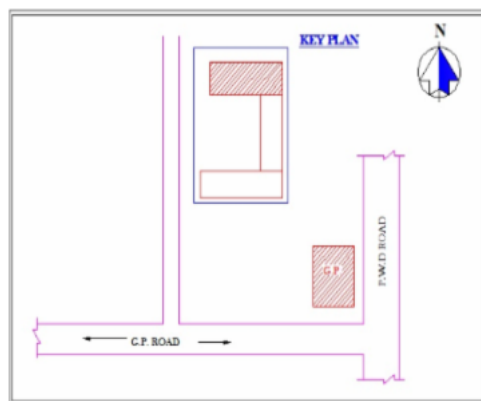

নির্বাচক নিবন্ধন আধিকারিকের স্বাক্ষর

Nazri Naksha

Google Map View

Polling Station Building Front View

Polling Station Front View

Cad View

Key MAP View

1 নাম : শ্রেয়তা পাল (কর্মকার) স্বামীর নাম: বাচ্চু পাল বাড়ির নং : n0194 বয়স : 31 লিঙ্গ : মহিলা	AQT1507805 ফটো উপলব্ধ	2 নাম : শ্রীমতী (মান্দি) বেসরা স্বামীর নাম: সনাতন বেসরা বাড়ির নং : n0219 বয়স : 30 লিঙ্গ : মহিলা	AQT1916717 ফটো উপলব্ধ	3 নাম : সৌভিক অধিকারী পিতার নাম: স্বপন অধিকারী বাড়ির নং : এন0095 বয়স : 21 লিঙ্গ : পুরুষ	AQT2460327 ফটো উপলব্ধ
4 নাম : বাপি অধিকারী পিতার নাম: কৃষ্ণ অধিকারী বাড়ির নং : n0096 বয়স : 29 লিঙ্গ : পুরুষ	AQT1720564 ফটো উপলব্ধ	5 নাম : বলরাম অধিকারী পিতার নাম: গৌরসুন্দর অধিকারী বাড়ির নং : n0095 বয়স : 69 লিঙ্গ : পুরুষ	WB/40/276/258526 ফটো উপলব্ধ	6 নাম : স্বপন অধিকারী পিতার নাম: বলরাম অধিকারী বাড়ির নং : n0095 বয়স : 46 লিঙ্গ : পুরুষ	GFY1493394 ফটো উপলব্ধ
7 নাম : সমীর অধিকারী পিতার নাম: বলরাম অধিকারী বাড়ির নং : n0095 বয়স : 43 লিঙ্গ : পুরুষ	GFY1643220 ফটো উপলব্ধ	8 নাম : পম্পা অধিকারী স্বামীর নাম: সমীর অধিকারী বাড়ির নং : n0095 বয়স : 39 লিঙ্গ : মহিলা	AQT1720721 ফটো উপলব্ধ	9 নাম : আরতী অধিকারী স্বামীর নাম: বলরাম অধিকারী বাড়ির নং : n0095 বয়স : 64 লিঙ্গ : মহিলা	WB/40/276/258594 ফটো উপলব্ধ
10 নাম : বিশ্বনাথ অধিকারী পিতার নাম: গৌরসুন্দর অধিকারী বাড়ির নং : n0096 বয়স : 59 লিঙ্গ : পুরুষ	WB/40/276/258441 ফটো উপলব্ধ	11 নাম : নমিতা অধিকারী স্বামীর নাম: বিশ্বনাথ অধিকারী বাড়ির নং : n0096 বয়স : 53 লিঙ্গ : মহিলা	WB/40/276/258593 ফটো উপলব্ধ	12 নাম : সৌমিত্র অধিকারী পিতার নাম: বিশ্বনাথ অধিকারী বাড়ির নং : n0096 বয়স : 38 লিঙ্গ : পুরুষ	AQT0529768 ফটো উপলব্ধ
13 নাম : কমলা অধিকারী স্বামীর নাম: কৃষ্ণ অধিকারী বাড়ির নং : n0096 বয়স : 45 লিঙ্গ : মহিলা	GFY1521962 ফটো উপলব্ধ	14 নাম : চম্পা অধিকারী স্বামীর নাম: সৌমিত্র অধিকারী বাড়ির নং : n0208 বয়স : 28 লিঙ্গ : মহিলা	AQT1916618 ফটো উপলব্ধ	15 নাম : ছোকরা ওড়াং পিতার নাম: মনিলাল ওড়াং বাড়ির নং : n0192 বয়স : 55 লিঙ্গ : পুরুষ	WB/40/276/264275 ফটো উপলব্ধ
16 নাম : রাজেশ ওরাং পিতার নাম: ছোকরা ওরাং বাড়ির নং : n0192 বয়স : 29 লিঙ্গ : পুরুষ	AQT1720580 ফটো উপলব্ধ	17 নাম : বেহলা ওড়াং স্বামীর নাম: ছোকরা ওড়াং বাড়ির নং : n0191 বয়স : 52 লিঙ্গ : মহিলা	WB/40/276/264379 ফটো উপলব্ধ	18 নাম : মিনতি কোঁড়া স্বামীর নাম: উজ্জল কোঁড়া বাড়ির নং : এন0192 বয়স : 25 লিঙ্গ : মহিলা	AQT2039477 ফটো উপলব্ধ
19 নাম : দেবিকা ওরাং স্বামীর নাম: কার্তিক ওরাং বাড়ির নং : এন0152 বয়স : 23 লিঙ্গ : মহিলা	AQT2393718 ফটো উপলব্ধ	20 নাম : ভাদী ওরাং স্বামীর নাম: গোবিন্দ ওরাং বাড়ির নং : n0152 বয়স : 47 লিঙ্গ : মহিলা	GFY1493360 ফটো উপলব্ধ	21 নাম : বিশ্বনাথ ওড়াং পিতার নাম: গোবিন্দ ওড়াং বাড়ির নং : n0152 বয়স : 31 লিঙ্গ : পুরুষ	AQT1620533 ফটো উপলব্ধ
22 নাম : কার্তিক ওরাং পিতার নাম: গোবিন্দ ওরাং বাড়ির নং : n0152 বয়স : 30 লিঙ্গ : পুরুষ	AQT1818947 ফটো উপলব্ধ	23 নাম : শিবপ্রসাদ কুণ্ডু পিতার নাম: গোপাল কুণ্ডু বাড়ির নং : n0134 বয়স : 43 লিঙ্গ : পুরুষ	GFY1642768 ফটো উপলব্ধ	24 নাম : শুভাশিস কুন্ডু মায়ের নাম: মায়ামনি কুন্ডু বাড়ির নং : n0186 বয়স : 33 লিঙ্গ : পুরুষ	AQT1309921 ফটো উপলব্ধ
25 নাম : মায়ামনি কুন্ডু স্বামীর নাম: গোপাল চন্দ্র কুন্ডু বাড়ির নং : n0187 বয়স : 69 লিঙ্গ : মহিলা	WB/40/276/258250 ফটো উপলব্ধ	26 নাম : সবিতা কুমার স্বামীর নাম: স্বদেশ কুমার বাড়ির নং : n0001 বয়স : 75 লিঙ্গ : মহিলা	WB/40/276/261530 ফটো উপলব্ধ	27 নাম : গুরুপ্রসাদ কুমার মায়ের নাম: সবিতা কুমার বাড়ির নং : n0001 বয়স : 37 লিঙ্গ : পুরুষ	AQT0529925 ফটো উপলব্ধ
28 নাম : তডিৎ কুমার পিতার নাম: স্বদেশ কুমার বাড়ির নং : n0001 বয়স : 46 লিঙ্গ : পুরুষ	GFY1553791 ফটো উপলব্ধ	29 নাম : রূপা কুমার স্বামীর নাম: তডিৎ কুমার বাড়ির নং : n0001 বয়স : 39 লিঙ্গ : মহিলা	GFY2720100 ফটো উপলব্ধ	30 নাম : অভিজিৎ কুমার পিতার নাম: স্বদেশ কুমার বাড়ির নং : n0001 বয়স : 43 লিঙ্গ : পুরুষ	GFY2080802 ফটো উপলব্ধ