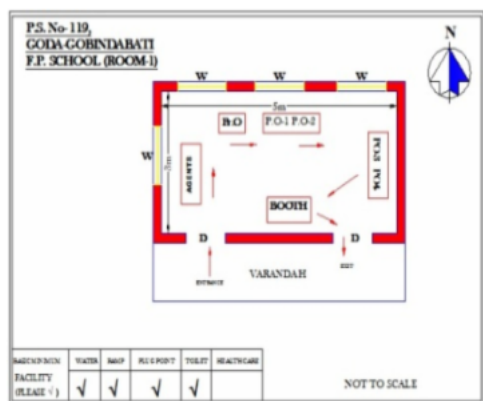

নির্বাচক নিবন্ধন আধিকারিকের স্বাক্ষর

Nazri Naksha

Google Map View

Polling Station Building Front View

Polling Station Front View

Cad View

Key MAP View

1 নাম : শ্রেয়তা পাল (কর্মকার) স্বামীর নাম: বাচ্চু পাল বাড়ির নং : n0194 বয়স : 31 লিঙ্গ : মহিলা	AQT1507805 ফটো উপলব্ধ	2 নাম : শ্রীমতী (মান্দি) বেসরা স্বামীর নাম: সনাতন বেসরা বাড়ির নং : n0219 বয়স : 30 লিঙ্গ : মহিলা	AQT1916717 ফটো উপলব্ধ	3 নাম : সৌভিক অধিকারী পিতার নাম: স্বপন অধিকারী বাড়ির নং : এন0095 বয়স : 21 লিঙ্গ : পুরুষ	AQT2460327 ফটো উপলব্ধ
4 নাম : বাপি অধিকারী পিতার নাম: কৃষ্ণ অধিকারী বাড়ির নং : n0096 বয়স : 29 লিঙ্গ : পুরুষ	AQT1720564 ফটো উপলব্ধ	5 নাম : বলরাম অধিকারী পিতার নাম: গৌরসুন্দর অধিকারী বাড়ির নং : n0095 বয়স : 69 লিঙ্গ : পুরুষ	WB/40/276/258526 ফটো উপলব্ধ	6 নাম : স্বপন অধিকারী পিতার নাম: বলরাম অধিকারী বাড়ির নং : n0095 বয়স : 46 লিঙ্গ : পুরুষ	GFY1493394 ফটো উপলব্ধ
7 নাম : সমীর অধিকারী পিতার নাম: বলরাম অধিকারী বাড়ির নং : n0095 বয়স : 43 লিঙ্গ : পুরুষ	GFY1643220 ফটো উপলব্ধ	8 নাম : পম্পা অধিকারী স্বামীর নাম: সমীর অধিকারী বাড়ির নং : n0095 বয়স : 39 লিঙ্গ : মহিলা	AQT1720721 ফটো উপলব্ধ	9 নাম : আরতী অধিকারী স্বামীর নাম: বলরাম অধিকারী বাড়ির নং : n0095 বয়স : 64 লিঙ্গ : মহিলা	WB/40/276/258594 ফটো উপলব্ধ
10 নাম : বিশ্বনাথ অধিকারী পিতার নাম: গৌরসুন্দর অধিকারী বাড়ির নং : n0096 বয়স : 59 লিঙ্গ : পুরুষ	WB/40/276/258441 ফটো উপলব্ধ	11 নাম : নমিতা অধিকারী স্বামীর নাম: বিশ্বনাথ অধিকারী বাড়ির নং : n0096 বয়স : 53 লিঙ্গ : মহিলা	WB/40/276/258593 ফটো উপলব্ধ	12 নাম : সৌমিত্র অধিকারী পিতার নাম: বিশ্বনাথ অধিকারী বাড়ির নং : n0096 বয়স : 38 লিঙ্গ : পুরুষ	AQT0529768 ফটো উপলব্ধ
13 নাম : কমলা অধিকারী স্বামীর নাম: কৃষ্ণ অধিকারী বাড়ির নং : n0096 বয়স : 45 লিঙ্গ : মহিলা	GFY1521962 ফটো উপলব্ধ	14 নাম : চম্পা অধিকারী স্বামীর নাম: সৌমিত্র অধিকারী বাড়ির নং : n0208 বয়স : 28 লিঙ্গ : মহিলা	AQT1916618 ফটো উপলব্ধ	15 নাম : ছোকরা ওড়াং পিতার নাম: মনিলাল ওড়াং বাড়ির নং : n0192 বয়স : 55 লিঙ্গ : পুরুষ	WB/40/276/264275 ফটো উপলব্ধ
16 নাম : রাজেশ ওরাং পিতার নাম: ছোকরা ওরাং বাড়ির নং : n0192 বয়স : 29 লিঙ্গ : পুরুষ	AQT1720580 ফটো উপলব্ধ	17 নাম : বেহলা ওড়াং স্বামীর নাম: ছোকরা ওড়াং বাড়ির নং : n0191 বয়স : 52 লিঙ্গ : মহিলা	WB/40/276/264379 ফটো উপলব্ধ	18 নাম : মিনতি কোঁড়া স্বামীর নাম: উজ্জল কোঁড়া বাড়ির নং : এন0192 বয়স : 25 লিঙ্গ : মহিলা	AQT2039477 ফটো উপলব্ধ
19 নাম : দেবিকা ওরাং স্বামীর নাম: কার্তিক ওরাং বাড়ির নং : এন0152 বয়স : 23 লিঙ্গ : মহিলা	AQT2393718 ফটো উপলব্ধ	20 নাম : ভাদী ওরাং স্বামীর নাম: গোবিন্দ ওরাং বাড়ির নং : n0152 বয়স : 47 লিঙ্গ : মহিলা	GFY1493360 ফটো উপলব্ধ	21 নাম : বিশ্বনাথ ওড়াং পিতার নাম: গোবিন্দ ওড়াং বাড়ির নং : n0152 বয়স : 31 লিঙ্গ : পুরুষ	AQT1620533 ফটো উপলব্ধ
22 নাম : কার্তিক ওরাং পিতার নাম: গোবিন্দ ওরাং বাড়ির নং : n0152 বয়স : 30 লিঙ্গ : পুরুষ	AQT1818947 ফটো উপলব্ধ	23 নাম : শিবপ্রসাদ কুণ্ডু পিতার নাম: গোপাল কুণ্ডু বাড়ির নং : n0134 বয়স : 43 লিঙ্গ : পুরুষ	GFY1642768 ফটো উপলব্ধ	24 নাম : শুভাশিস কুন্ডু মায়ের নাম: মায়ামনি কুন্ডু বাড়ির নং : n0186 বয়স : 33 লিঙ্গ : পুরুষ	AQT1309921 ফটো উপলব্ধ
25 নাম : মায়ামনি কুন্ডু স্বামীর নাম: গোপাল চন্দ্র কুন্ডু বাড়ির নং : n0187 বয়স : 69 লিঙ্গ : মহিলা	WB/40/276/258250 ফটো উপলব্ধ	26 নাম : সবিতা কুমার স্বামীর নাম: স্বদেশ কুমার বাড়ির নং : n0001 বয়স : 75 লিঙ্গ : মহিলা	WB/40/276/261530 ফটো উপলব্ধ	27 নাম : গুরুপ্রসাদ কুমার মায়ের নাম: সবিতা কুমার বাড়ির নং : n0001 বয়স : 37 লিঙ্গ : পুরুষ	AQT0529925 ফটো উপলব্ধ
28 নাম : তডিৎ কুমার পিতার নাম: স্বদেশ কুমার বাড়ির নং : n0001 বয়স : 46 লিঙ্গ : পুরুষ	GFY1553791 ফটো উপলব্ধ	29 নাম : রূপা কুমার স্বামীর নাম: তডিৎ কুমার বাড়ির নং : n0001 বয়স : 39 লিঙ্গ : মহিলা	GFY2720100 ফটো উপলব্ধ	30 নাম : অভিজিৎ কুমার পিতার নাম: স্বদেশ কুমার বাড়ির নং : n0001 বয়স : 43 লিঙ্গ : পুরুষ	GFY2080802 ফটো উপলব্ধ