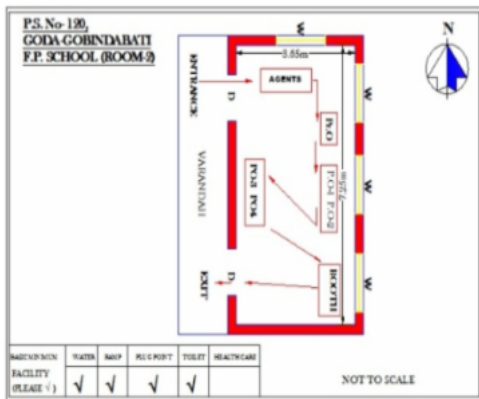

নির্বাচক নিবন্ধন আধিকারিকের স্বাক্ষর

Nazri Naksha

Google Map View

Polling Station Building Front View

Polling Station Front View

Cad View

Key MAP View

1 নাম : দিলীপ কর্মকার পিতার নাম: বিমল কর্মকার বাড়ির নং : n0077 বয়স : 62 লিঙ্গ : পুরুষ	WB/40/276/258204	ফটো উপলব্ধ	2 নাম : পুতুল কর্মকার স্বামীর নাম: দিলীপ কর্মকার বাড়ির নং : n0077 বয়স : 53 লিঙ্গ : মহিলা	WB/40/276/258614	ফটো উপলব্ধ	3 নাম : রাধারানী কর্মকার স্বামীর নাম: হীরালাল কর্মকার বাড়ির নং : n0071 বয়স : 82 লিঙ্গ : মহিলা	WB/40/276/258661	ফটো উপলব্ধ
4 নাম : বাবলু কর্মকার পিতার নাম: হীরালাল কর্মকার বাড়ির নং : n0071 বয়স : 45 লিঙ্গ : পুরুষ	GFY2625051	ফটো উপলব্ধ	5 নাম : সাধন কর্মকার পিতার নাম: হীরালাল কর্মকার বাড়ির নং : n0072 বয়স : 66 লিঙ্গ : পুরুষ	WB/40/276/258405	ফটো উপলব্ধ	6 নাম : চায়না কর্মকার স্বামীর নাম: সাধন কর্মকার বাড়ির নং : n0072 বয়স : 58 লিঙ্গ : মহিলা	WB/40/276/258497	ফটো উপলব্ধ
7 নাম : সঞ্জীব কর্মকার পিতার নাম: সাধন কর্মকার বাড়ির নং : n0072 বয়স : 40 লিঙ্গ : পুরুষ	AQT1433077	ফটো উপলব্ধ	8 নাম : সঞ্জয় কর্মকার পিতার নাম: সাধন কর্মকার বাড়ির নং : n0072 বয়স : 36 লিঙ্গ : পুরুষ	AQT1309822	ফটো উপলব্ধ	9 নাম : কনক কর্মকার স্বামীর নাম: বিমল কর্মকার বাড়ির নং : n0073 বয়স : 80 লিঙ্গ : মহিলা	WB/40/276/258556	ফটো উপলব্ধ
10 নাম : বঙ্কিম কর্মকার পিতার নাম: বিমল কর্মকার বাড়ির নং : n0073 বয়স : 57 লিঙ্গ : পুরুষ	WB/40/276/258010	ফটো উপলব্ধ	11 নাম : কালাচাঁদ কর্মকার পিতার নাম: বিমল কর্মকার বাড়ির নং : n0073 বয়স : 54 লিঙ্গ : পুরুষ	WB/40/276/258469	ফটো উপলব্ধ	12 নাম : বাসুদেব কর্মকার পিতার নাম: বিমল কর্মকার বাড়ির নং : n0073 বয়স : 43 লিঙ্গ : পুরুষ	AQT1671452	ফটো উপলব্ধ
13 নাম : বেবী কর্মকার স্বামীর নাম: বঙ্কিম চন্দ্র কর্মকার বাড়ির নং : n0073 বয়স : 38 লিঙ্গ : মহিলা	AQT0534107	ফটো উপলব্ধ	14 নাম : রিম্পা কর্মকার স্বামীর নাম: সঞ্জীব কর্মকার বাড়ির নং : n0072 বয়স : 29 লিঙ্গ : মহিলা	AQT1819101	ফটো উপলব্ধ	15 নাম : লিপি কর্মকার স্বামীর নাম: বাবলু কর্মকার বাড়ির নং : n0072 বয়স : 27 লিঙ্গ : মহিলা	AQT1916980	ফটো উপলব্ধ
16 নাম : সৌমিতা কর্মকার স্বামীর নাম: সঞ্জয় কর্মকার বাড়ির নং : n0072 বয়স : 29 লিঙ্গ : মহিলা	AQT2039998	ফটো উপলব্ধ	17 নাম : স্বাগতা কর্মকার পিতার নাম: বঙ্কিমচন্দ্র কর্মকার বাড়ির নং : এন0073 বয়স : 23 লিঙ্গ : মহিলা	AQT2343176	ফটো উপলব্ধ	18 নাম : বিশ্বজিৎ কর্মকার পিতার নাম: বাবলু কর্মকার বাড়ির নং : এন0071 বয়স : 22 লিঙ্গ : পুরুষ	AQT2394062	ফটো উপলব্ধ
19 নাম : সমীরন কর্মকার পিতার নাম: বঙ্কিমচন্দ্র কর্মকার বাড়ির নং : এন0073 বয়স : 21 লিঙ্গ : পুরুষ	AQT2460459	ফটো উপলব্ধ	20 নাম : আশীষ ফেএপাল পিতার নাম: সাধন ফেএপাল বাড়ির নং : n0064 বয়স : 25 লিঙ্গ : পুরুষ	AQT2040137	ফটো উপলব্ধ	21 নাম : তুষার ফেএপাল পিতার নাম: দেবু ফেএপাল বাড়ির নং : n0056 বয়স : 25 লিঙ্গ : পুরুষ	AQT2039873	ফটো উপলব্ধ
22 নাম : সুমা ফেএপাল স্বামীর নাম: কার্তিক ফেএপাল বাড়ির নং : n0091 বয়স : 27 লিঙ্গ : মহিলা	AQT2039964	ফটো উপলব্ধ	23 নাম : রাজু ফেএপাল পিতার নাম: কালিরাম ফেএপাল বাড়ির নং : n0052 বয়স : 25 লিঙ্গ : পুরুষ	AQT2215481	ফটো উপলব্ধ	24 নাম : সীমা ফেএপাল স্বামীর নাম: শ্রীকান্ত ফেএপাল বাড়ির নং : n0067 বয়স : 24 লিঙ্গ : মহিলা	AQT2215473	ফটো উপলব্ধ
25 নাম : গণেশ ফেএপাল মায়ের নাম: মায়ী ফেএপাল বাড়ির নং : n0088 বয়স : 24 লিঙ্গ : পুরুষ	AQT2215432	ফটো উপলব্ধ	26 নাম : সুজয় ফেএপাল পিতার নাম: গণেশ ফেএপাল বাড়ির নং : n0069 বয়স : 24 লিঙ্গ : পুরুষ	AQT2215457	ফটো উপলব্ধ	27 নাম : অজয় ফেএপাল পিতার নাম: মানিক ফেএপাল বাড়ির নং : n0088 বয়স : 25 লিঙ্গ : পুরুষ	AQT2040004	ফটো উপলব্ধ
28 নাম : ঝুম্পা ফেএপাল স্বামীর নাম: পিন্টু ফেএপাল বাড়ির নং : এন0052 বয়স : 26 লিঙ্গ : মহিলা	AQT2040178	ফটো উপলব্ধ	29 নাম : পূর্ণিমা ফেএপাল পিতার নাম: সাগর ফেএপাল বাড়ির নং : n0057 বয়স : 31 লিঙ্গ : মহিলা	AQT1457829	ফটো উপলব্ধ	30 নাম : রাহুল ফেএপাল পিতার নাম: বটু ফেএপাল বাড়ির নং : এন0063 বয়স : 23 লিঙ্গ : পুরুষ	AQT2343184	ফটো উপলব্ধ