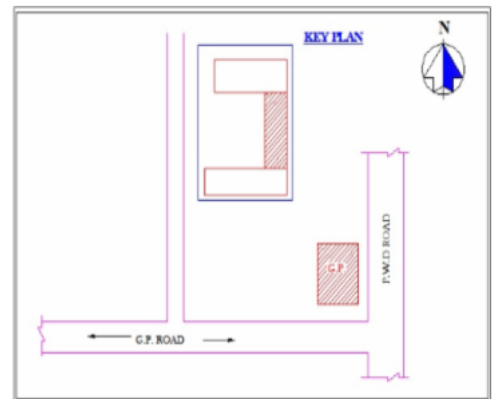

নির্বাচক নিবন্ধন আধিকারিকের স্বাক্ষর

Nazri Naksha

Google Map View

Polling Station Building Front View

Polling Station Front View

Cad View

Key MAP View

1 নাম : দিলীপ কর্মকার পিতার নাম: বিমল কর্মকার বাড়ির নং : n0077 বয়স : 62 লিঙ্গ : পুরুষ	WB/40/276/258204	ফটো উপলব্ধ	2 নাম : পুতুল কর্মকার স্বামীর নাম: দিলীপ কর্মকার বাড়ির নং : n0077 বয়স : 53 লিঙ্গ : মহিলা	WB/40/276/258614	ফটো উপলব্ধ	3 নাম : রাধারানী কর্মকার স্বামীর নাম: হীরালাল কর্মকার বাড়ির নং : n0071 বয়স : 82 লিঙ্গ : মহিলা	WB/40/276/258661	ফটো উপলব্ধ
4 নাম : বাবলু কর্মকার পিতার নাম: হীরালাল কর্মকার বাড়ির নং : n0071 বয়স : 45 লিঙ্গ : পুরুষ	GFY2625051	ফটো উপলব্ধ	5 নাম : সাধন কর্মকার পিতার নাম: হীরালাল কর্মকার বাড়ির নং : n0072 বয়স : 66 লিঙ্গ : পুরুষ	WB/40/276/258405	ফটো উপলব্ধ	6 নাম : চায়না কর্মকার স্বামীর নাম: সাধন কর্মকার বাড়ির নং : n0072 বয়স : 58 লিঙ্গ : মহিলা	WB/40/276/258497	ফটো উপলব্ধ
7 নাম : সঞ্জীব কর্মকার পিতার নাম: সাধন কর্মকার বাড়ির নং : n0072 বয়স : 40 লিঙ্গ : পুরুষ	AQT1433077	ফটো উপলব্ধ	8 নাম : সঞ্জয় কর্মকার পিতার নাম: সাধন কর্মকার বাড়ির নং : n0072 বয়স : 36 লিঙ্গ : পুরুষ	AQT1309822	ফটো উপলব্ধ	9 নাম : কনক কর্মকার স্বামীর নাম: বিমল কর্মকার বাড়ির নং : n0073 বয়স : 80 লিঙ্গ : মহিলা	WB/40/276/258556	ফটো উপলব্ধ
10 নাম : বঙ্কিম কর্মকার পিতার নাম: বিমল কর্মকার বাড়ির নং : n0073 বয়স : 57 লিঙ্গ : পুরুষ	WB/40/276/258010	ফটো উপলব্ধ	11 নাম : কালাচাঁদ কর্মকার পিতার নাম: বিমল কর্মকার বাড়ির নং : n0073 বয়স : 54 লিঙ্গ : পুরুষ	WB/40/276/258469	ফটো উপলব্ধ	12 নাম : বাসুদেব কর্মকার পিতার নাম: বিমল কর্মকার বাড়ির নং : n0073 বয়স : 43 লিঙ্গ : পুরুষ	AQT1671452	ফটো উপলব্ধ
13 নাম : বেবী কর্মকার স্বামীর নাম: বঙ্কিম চন্দ্র কর্মকার বাড়ির নং : n0073 বয়স : 38 লিঙ্গ : মহিলা	AQT0534107	ফটো উপলব্ধ	14 নাম : রিম্পা কর্মকার স্বামীর নাম: সঞ্জীব কর্মকার বাড়ির নং : n0072 বয়স : 29 লিঙ্গ : মহিলা	AQT1819101	ফটো উপলব্ধ	15 নাম : লিপি কর্মকার স্বামীর নাম: বাবলু কর্মকার বাড়ির নং : n0072 বয়স : 27 লিঙ্গ : মহিলা	AQT1916980	ফটো উপলব্ধ
16 নাম : সৌমিতা কর্মকার স্বামীর নাম: সঞ্জয় কর্মকার বাড়ির নং : n0072 বয়স : 29 লিঙ্গ : মহিলা	AQT2039998	ফটো উপলব্ধ	17 নাম : স্বাগতা কর্মকার পিতার নাম: বঙ্কিমচন্দ্র কর্মকার বাড়ির নং : এন0073 বয়স : 23 লিঙ্গ : মহিলা	AQT2343176	ফটো উপলব্ধ	18 নাম : বিশ্বজিৎ কর্মকার পিতার নাম: বাবলু কর্মকার বাড়ির নং : এন0071 বয়স : 22 লিঙ্গ : পুরুষ	AQT2394062	ফটো উপলব্ধ
19 নাম : সমীরন কর্মকার পিতার নাম: বঙ্কিমচন্দ্র কর্মকার বাড়ির নং : এন0073 বয়স : 21 লিঙ্গ : পুরুষ	AQT2460459	ফটো উপলব্ধ	20 নাম : আশীষ ফেএপাল পিতার নাম: সাধন ফেএপাল বাড়ির নং : n0064 বয়স : 25 লিঙ্গ : পুরুষ	AQT2040137	ফটো উপলব্ধ	21 নাম : তুষার ফেএপাল পিতার নাম: দেবু ফেএপাল বাড়ির নং : n0056 বয়স : 25 লিঙ্গ : পুরুষ	AQT2039873	ফটো উপলব্ধ
22 নাম : সুমা ফেএপাল স্বামীর নাম: কার্তিক ফেএপাল বাড়ির নং : n0091 বয়স : 27 লিঙ্গ : মহিলা	AQT2039964	ফটো উপলব্ধ	23 নাম : রাজু ফেএপাল পিতার নাম: কালিরাম ফেএপাল বাড়ির নং : n0052 বয়স : 25 লিঙ্গ : পুরুষ	AQT2215481	ফটো উপলব্ধ	24 নাম : সীমা ফেএপাল স্বামীর নাম: শ্রীকান্ত ফেএপাল বাড়ির নং : n0067 বয়স : 24 লিঙ্গ : মহিলা	AQT2215473	ফটো উপলব্ধ
25 নাম : গণেশ ফেএপাল মায়ের নাম: মায়ী ফেএপাল বাড়ির নং : n0088 বয়স : 24 লিঙ্গ : পুরুষ	AQT2215432	ফটো উপলব্ধ	26 নাম : সুজয় ফেএপাল পিতার নাম: গণেশ ফেএপাল বাড়ির নং : n0069 বয়স : 24 লিঙ্গ : পুরুষ	AQT2215457	ফটো উপলব্ধ	27 নাম : অজয় ফেএপাল পিতার নাম: মানিক ফেএপাল বাড়ির নং : n0088 বয়স : 25 লিঙ্গ : পুরুষ	AQT2040004	ফটো উপলব্ধ
28 নাম : ঝুম্পা ফেএপাল স্বামীর নাম: পিন্টু ফেএপাল বাড়ির নং : এন0052 বয়স : 26 লিঙ্গ : মহিলা	AQT2040178	ফটো উপলব্ধ	29 নাম : পূর্ণিমা ফেএপাল পিতার নাম: সাগর ফেএপাল বাড়ির নং : n0057 বয়স : 31 লিঙ্গ : মহিলা	AQT1457829	ফটো উপলব্ধ	30 নাম : রাহুল ফেএপাল পিতার নাম: বটু ফেএপাল বাড়ির নং : এন0063 বয়স : 23 লিঙ্গ : পুরুষ	AQT2343184	ফটো উপলব্ধ