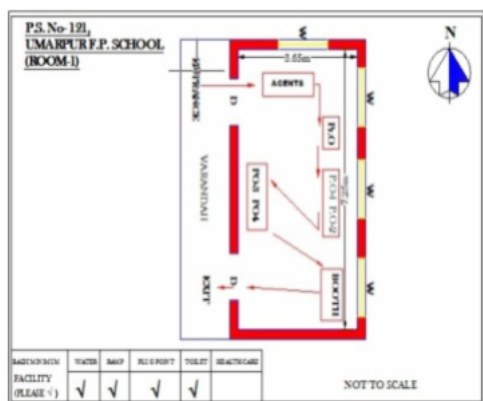

নির্বাচক নিবন্ধন আধিকারিকের স্বাক্ষর

Nazri Naksha

Google Map View

Polling Station Building Front View

Polling Station Front View

Cad View

Key MAP View

1 নাম : কাজী ডালিম পিতার নাম: কাজী আজিজ বাড়ির নং : n0019 বয়স : 43 লিঙ্গ : পুরুষ	AQT1357466 ফটো উপলব্ধ	2 নাম : সেখ সাবিরুল ইসলাম পিতার নাম: সেখ সাহিদুল আলম বাড়ির নং : n0109 বয়স : 37 লিঙ্গ : পুরুষ	GFY2743649 ফটো উপলব্ধ	3 নাম : সেখ সাহিদুল আলম পিতার নাম: হাসান আলি সেখ বাড়ির নং : n0109 বয়স : 65 লিঙ্গ : পুরুষ	GFY1059484 ফটো উপলব্ধ
4 নাম : রহিমা সেখ স্বামীর নাম: আলকাস সেখ বাড়ির নং : n0043 বয়স : 54 লিঙ্গ : মহিলা	GFY2693380 ফটো উপলব্ধ	5 নাম : সালেমা বেগম স্বামীর নাম: সেখ ইয়ার মহম্মদ বাড়ির নং : n0043 বয়স : 59 লিঙ্গ : মহিলা	GFY1059591 ফটো উপলব্ধ	6 নাম : আব্দুস সেলিম পিতার নাম: আব্দুল আজিজ বাড়ির নং : n0020 বয়স : 60 লিঙ্গ : পুরুষ	GFY1058072 ফটো উপলব্ধ
7 নাম : সঈদা খাতুন স্বামীর নাম: আব্দুস সেলিম বাড়ির নং : n0020 বয়স : 56 লিঙ্গ : মহিলা	GFY1495605 ফটো উপলব্ধ	8 নাম : ইমদাদুল হক পিতার নাম: আব্দুল সেলিম বাড়ির নং : n0031 বয়স : 31 লিঙ্গ : পুরুষ	AQT1506369 ফটো উপলব্ধ	9 নাম : সূতপা মান্দি (সরেন) স্বামীর নাম: সুনারাম মান্দি বাড়ির নং : n0146 বয়স : 29 লিঙ্গ : মহিলা	AQT1719996 ফটো উপলব্ধ
10 নাম : আমিনা সুলতানা পিতার নাম: আব্দুল সেলিম বাড়ির নং : N0031 বয়স : 38 লিঙ্গ : মহিলা	AQT2215945 ফটো উপলব্ধ	11 নাম : হাসিবা সেখ স্বামীর নাম: আব্দুল সোরয়াদি সেখ বাড়ির নং : n0109 বয়স : 52 লিঙ্গ : মহিলা	GFY1059500 ফটো উপলব্ধ	12 নাম : সাফিউদ্দিন সেখ পিতার নাম: আলকাস সেখ বাড়ির নং : n0043 বয়স : 35 লিঙ্গ : পুরুষ	AQT1620988 ফটো উপলব্ধ
13 নাম : মহঃ খন্দেকার ইবনে ইমাম পিতার নাম: আব্দুল সেলিম বাড়ির নং : n0031 বয়স : 43 লিঙ্গ : পুরুষ	GFY2484798 ফটো উপলব্ধ	14 নাম : তাসমিনা বিবি স্বামীর নাম: কাজী ডালিম বাড়ির নং : n0019 বয়স : 42 লিঙ্গ : মহিলা	AQT1430594 ফটো উপলব্ধ	15 নাম : নজিরোননেসা স্বামীর নাম: আব্দুল সেলিম বাড়ির নং : n0031 বয়স : 55 লিঙ্গ : মহিলা	GFY1058106 ফটো উপলব্ধ
16 নাম : আব্দুল্লা সোরয়াদি সেখ পিতার নাম: হাসান আলি সেখ বাড়ির নং : n0109 বয়স : 64 লিঙ্গ : পুরুষ	GFY1495563 ফটো উপলব্ধ	17 নাম : রাজিয়া খাতুন স্বামীর নাম: মহঃ খন্দেকার ইবনে ইমাম বাড়ির নং : এন0031 বয়স : 32 লিঙ্গ : মহিলা	RVU1607894 ফটো উপলব্ধ	18 নাম : সামিমা খাতুন স্বামীর নাম: নাজিম উদ্দিন সেখ বাড়ির নং : n0020 বয়স : 30 লিঙ্গ : মহিলা	AQT1671528 ফটো উপলব্ধ
19 নাম : সেখ কলিমোহ্লা পিতার নাম: আরফান সেখ বাড়ির নং : n0161 বয়স : 27 লিঙ্গ : পুরুষ	AQT1917210 ফটো উপলব্ধ	20 নাম : নাসরিন সুলতানা পিতার নাম: আব্দুল সেলিম বাড়ির নং : n0021 বয়স : 30 লিঙ্গ : মহিলা	AQT1721133 ফটো উপলব্ধ	21 নাম : মেহেরাজ কাজী পিতার নাম: আব্দুল আজিজ বাড়ির নং : n0021 বয়স : 60 লিঙ্গ : পুরুষ	GFY2203156 ফটো উপলব্ধ
22 নাম : মর্জিনা কাজী স্বামীর নাম: মেহরাজ কাজী বাড়ির নং : n0021 বয়স : 52 লিঙ্গ : মহিলা	GFY1058080 ফটো উপলব্ধ	23 নাম : দোলেনা খাতুন স্বামীর নাম: রউফ কাজী বাড়ির নং : n0052 বয়স : 77 লিঙ্গ : মহিলা	GFY1059252 ফটো উপলব্ধ	24 নাম : মৌমিনা খাতুন পিতার নাম: মোশাব্বি সেখ বাড়ির নং : n0209 বয়স : 26 লিঙ্গ : মহিলা	AQT1985092 ফটো উপলব্ধ
25 নাম : তহমিনা বিবি স্বামীর নাম: এরফান সেখ বাড়ির নং : n0052 বয়স : 58 লিঙ্গ : মহিলা	GFY1059245 ফটো উপলব্ধ	26 নাম : এরফান আলি সেখ পিতার নাম: সুলতান সেখ বাড়ির নং : n0052 বয়স : 61 লিঙ্গ : পুরুষ	GFY2693307 ফটো উপলব্ধ	27 নাম : নাজবীন সেখ স্বামীর নাম: সামসের সেখ বাড়ির নং : n0052 বয়স : 55 লিঙ্গ : মহিলা	GFY1059237 ফটো উপলব্ধ
28 নাম : মনিরা খাতুন পিতার নাম: বদরুদ্দিন সেখ বাড়ির নং : n0148 বয়স : 27 লিঙ্গ : মহিলা	AQT1917087 ফটো উপলব্ধ	29 নাম : সামসের সেখ পিতার নাম: আব্দুল গণি বাড়ির নং : n0052 বয়স : 62 লিঙ্গ : পুরুষ	GFY1059229 ফটো উপলব্ধ	30 নাম : রেশমা খাতুন স্বামীর নাম: মোস্তাকিম সেখ বাড়ির নং : এন619 বয়স : 25 লিঙ্গ : মহিলা	AQT2069052 ফটো উপলব্ধ