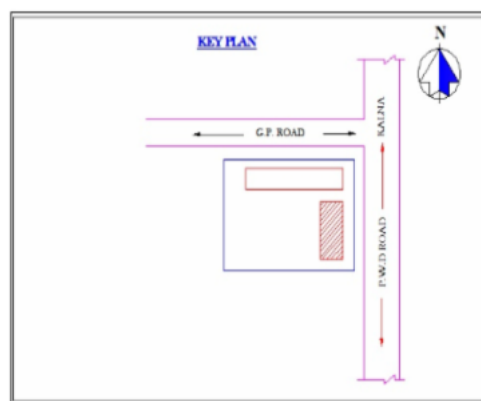

নির্বাচক নিবন্ধন আধিকারিকের স্বাক্ষর

Nazri Naksha

Google Map View

Polling Station Building Front View

Polling Station Front View

Cad View

Key MAP View

1 নাম : কাজী ডালিম পিতার নাম: কাজী আজিজ বাড়ির নং : n0019 বয়স : 43 লিঙ্গ : পুরুষ	AQT1357466 ফটো উপলব্ধ	2 নাম : সেখ সাবিরুল ইসলাম পিতার নাম: সেখ সাহিদুল আলম বাড়ির নং : n0109 বয়স : 37 লিঙ্গ : পুরুষ	GFY2743649 ফটো উপলব্ধ	3 নাম : সেখ সাহিদুল আলম পিতার নাম: হাসান আলি সেখ বাড়ির নং : n0109 বয়স : 65 লিঙ্গ : পুরুষ	GFY1059484 ফটো উপলব্ধ
4 নাম : রহিমা সেখ স্বামীর নাম: আলকাস সেখ বাড়ির নং : n0043 বয়স : 54 লিঙ্গ : মহিলা	GFY2693380 ফটো উপলব্ধ	5 নাম : সালেমা বেগম স্বামীর নাম: সেখ ইয়ার মহম্মদ বাড়ির নং : n0043 বয়স : 59 লিঙ্গ : মহিলা	GFY1059591 ফটো উপলব্ধ	6 নাম : আব্দুস সেলিম পিতার নাম: আব্দুল আজিজ বাড়ির নং : n0020 বয়স : 60 লিঙ্গ : পুরুষ	GFY1058072 ফটো উপলব্ধ
7 নাম : সঈদা খাতুন স্বামীর নাম: আব্দুস সেলিম বাড়ির নং : n0020 বয়স : 56 লিঙ্গ : মহিলা	GFY1495605 ফটো উপলব্ধ	8 নাম : ইমদাদুল হক পিতার নাম: আব্দুল সেলিম বাড়ির নং : n0031 বয়স : 31 লিঙ্গ : পুরুষ	AQT1506369 ফটো উপলব্ধ	9 নাম : সূতপা মান্দি (সরেন) স্বামীর নাম: সুনারাম মান্দি বাড়ির নং : n0146 বয়স : 29 লিঙ্গ : মহিলা	AQT1719996 ফটো উপলব্ধ
10 নাম : আমিনা সুলতানা পিতার নাম: আব্দুল সেলিম বাড়ির নং : N0031 বয়স : 38 লিঙ্গ : মহিলা	AQT2215945 ফটো উপলব্ধ	11 নাম : হাসিবা সেখ স্বামীর নাম: আব্দুল সোরয়াদি সেখ বাড়ির নং : n0109 বয়স : 52 লিঙ্গ : মহিলা	GFY1059500 ফটো উপলব্ধ	12 নাম : সাফিউদ্দিন সেখ পিতার নাম: আলকাস সেখ বাড়ির নং : n0043 বয়স : 35 লিঙ্গ : পুরুষ	AQT1620988 ফটো উপলব্ধ
13 নাম : মহঃ খন্দেকার ইবনে ইমাম পিতার নাম: আব্দুল সেলিম বাড়ির নং : n0031 বয়স : 43 লিঙ্গ : পুরুষ	GFY2484798 ফটো উপলব্ধ	14 নাম : তাসমিনা বিবি স্বামীর নাম: কাজী ডালিম বাড়ির নং : n0019 বয়স : 42 লিঙ্গ : মহিলা	AQT1430594 ফটো উপলব্ধ	15 নাম : নজিরোননেসা স্বামীর নাম: আব্দুল সেলিম বাড়ির নং : n0031 বয়স : 55 লিঙ্গ : মহিলা	GFY1058106 ফটো উপলব্ধ
16 নাম : আব্দুল্লা সোরয়াদি সেখ পিতার নাম: হাসান আলি সেখ বাড়ির নং : n0109 বয়স : 64 লিঙ্গ : পুরুষ	GFY1495563 ফটো উপলব্ধ	17 নাম : রাজিয়া খাতুন স্বামীর নাম: মহঃ খন্দেকার ইবনে ইমাম বাড়ির নং : এন0031 বয়স : 32 লিঙ্গ : মহিলা	RVU1607894 ফটো উপলব্ধ	18 নাম : সামিমা খাতুন স্বামীর নাম: নাজিম উদ্দিন সেখ বাড়ির নং : n0020 বয়স : 30 লিঙ্গ : মহিলা	AQT1671528 ফটো উপলব্ধ
19 নাম : সেখ কলিমোহ্লা পিতার নাম: আরফান সেখ বাড়ির নং : n0161 বয়স : 27 লিঙ্গ : পুরুষ	AQT1917210 ফটো উপলব্ধ	20 নাম : নাসরিন সুলতানা পিতার নাম: আব্দুল সেলিম বাড়ির নং : n0021 বয়স : 30 লিঙ্গ : মহিলা	AQT1721133 ফটো উপলব্ধ	21 নাম : মেহেরাজ কাজী পিতার নাম: আব্দুল আজিজ বাড়ির নং : n0021 বয়স : 60 লিঙ্গ : পুরুষ	GFY2203156 ফটো উপলব্ধ
22 নাম : মর্জিনা কাজী স্বামীর নাম: মেহরাজ কাজী বাড়ির নং : n0021 বয়স : 52 লিঙ্গ : মহিলা	GFY1058080 ফটো উপলব্ধ	23 নাম : দোলেনা খাতুন স্বামীর নাম: রউফ কাজী বাড়ির নং : n0052 বয়স : 77 লিঙ্গ : মহিলা	GFY1059252 ফটো উপলব্ধ	24 নাম : মৌমিনা খাতুন পিতার নাম: মোশাব্বি সেখ বাড়ির নং : n0209 বয়স : 26 লিঙ্গ : মহিলা	AQT1985092 ফটো উপলব্ধ
25 নাম : তহমিনা বিবি স্বামীর নাম: এরফান সেখ বাড়ির নং : n0052 বয়স : 58 লিঙ্গ : মহিলা	GFY1059245 ফটো উপলব্ধ	26 নাম : এরফান আলি সেখ পিতার নাম: সুলতান সেখ বাড়ির নং : n0052 বয়স : 61 লিঙ্গ : পুরুষ	GFY2693307 ফটো উপলব্ধ	27 নাম : নাজবীন সেখ স্বামীর নাম: সামসের সেখ বাড়ির নং : n0052 বয়স : 55 লিঙ্গ : মহিলা	GFY1059237 ফটো উপলব্ধ
28 নাম : মনিরা খাতুন পিতার নাম: বদরুদ্দিন সেখ বাড়ির নং : n0148 বয়স : 27 লিঙ্গ : মহিলা	AQT1917087 ফটো উপলব্ধ	29 নাম : সামসের সেখ পিতার নাম: আব্দুল গণি বাড়ির নং : n0052 বয়স : 62 লিঙ্গ : পুরুষ	GFY1059229 ফটো উপলব্ধ	30 নাম : রেশমা খাতুন স্বামীর নাম: মোস্তাকিম সেখ বাড়ির নং : এন619 বয়স : 25 লিঙ্গ : মহিলা	AQT2069052 ফটো উপলব্ধ