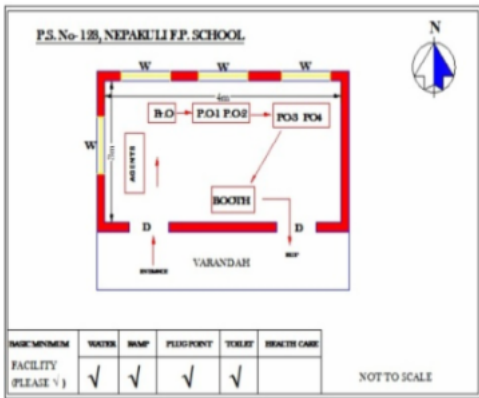

নির্বাচক নিবন্ধন আধিকারিকের স্বাক্ষর

Nazri Naksha

Google Map View

Polling Station Building Front View

Polling Station Front View

Cad View

Key MAP View

1 নাম : মহঃ মেহেবুব হোসেন পিতার নাম: আব্দুল আহাদ মণ্ডল বাড়ির নং : n0038 বয়স : 67 লিঙ্গ : পুরুষ	GFY2482859 ফটো উপলব্ধ	2 নাম : বারসেদ আলি মন্ডল পিতার নাম: আব্দুল আহাদ মন্ডল বাড়ির নং : n0038 বয়স : 65 লিঙ্গ : পুরুষ	GFY2482867 ফটো উপলব্ধ	3 নাম : পরভিন হোসেন স্বামীর নাম: বারসেদ আলি মন্ডল বাড়ির নং : n0038 বয়স : 54 লিঙ্গ : মহিলা	GFY1557016 ফটো উপলব্ধ
4 নাম : আমিনা হোসেন স্বামীর নাম: মহঃ মেহেবুব হোসেন বাড়ির নং : n0038 বয়স : 61 লিঙ্গ : মহিলা	GFY2482875 ফটো উপলব্ধ	5 নাম : মনিরা বিবি স্বামীর নাম: খলিল মণ্ডল বাড়ির নং : n0115 বয়স : 37 লিঙ্গ : মহিলা	AQT1141209 ফটো উপলব্ধ	6 নাম : সামিমা সুলতানা স্বামীর নাম: সাবির হোসেন বাড়ির নং : বয়স : 34 লিঙ্গ : মহিলা	AQT1506468 ফটো উপলব্ধ
7 নাম : আব্দুল রফিক রহমান পিতার নাম: মহঃ ইসবাহার খান বাড়ির নং : n0098 বয়স : 53 লিঙ্গ : পুরুষ	GFY1556877 ফটো উপলব্ধ	8 নাম : দুলালী বেগম স্বামীর নাম: আব্দুল রফিক রহমান বাড়ির নং : n0098 বয়স : 51 লিঙ্গ : মহিলা	GFY1556851 ফটো উপলব্ধ	9 নাম : ইবাদত রহমান পিতার নাম: আব্দুল রফিক রহমান বাড়ির নং : n0098 বয়স : 29 লিঙ্গ : পুরুষ	AQT1721331 ফটো উপলব্ধ
10 নাম : সাহাদত রহমান পিতার নাম: আব্দুল রফিক রহমান বাড়ির নং : n0098 বয়স : 29 লিঙ্গ : পুরুষ	AQT1721497 ফটো উপলব্ধ	11 নাম : সফিউর রহমান পিতার নাম: রফিক রহমান বাড়ির নং : n0098 বয়স : 36 লিঙ্গ : পুরুষ	AQT1185149 ফটো উপলব্ধ	12 নাম : মমিনুর রহমান পিতার নাম: মহঃ ইসবাহার খান বাড়ির নং : n0131 বয়স : 45 লিঙ্গ : পুরুষ	AQT0538579 ফটো উপলব্ধ
13 নাম : নাসিরা খাতুন স্বামীর নাম: গহর সেখ বাড়ির নং : এন0185 বয়স : 27 লিঙ্গ : মহিলা	AQT1917822 ফটো উপলব্ধ	14 নাম : পম্পা খাতুন পিতার নাম: কিতাব মল্লিক বাড়ির নং : n0186 বয়স : 27 লিঙ্গ : মহিলা	AQT1917830 ফটো উপলব্ধ	15 নাম : সাজিনা বিবি স্বামীর নাম: মফিজুল সেখ বাড়ির নং : n0183 বয়স : 28 লিঙ্গ : মহিলা	AQT1917806 ফটো উপলব্ধ
16 নাম : মেহেরুন্নেসা খাতুন পিতার নাম: আব্দুল দায়েম বাড়ির নং : n0205 বয়স : 42 লিঙ্গ : মহিলা	LCX1706787 ফটো উপলব্ধ	17 নাম : সাজিনা বিবি স্বামীর নাম: মহঃ জিয়াউদ্দিন বাড়ির নং : n0147 বয়স : 42 লিঙ্গ : মহিলা	AQT1820034 ফটো উপলব্ধ	18 নাম : জৈগুননেসা বিবি স্বামীর নাম: মহঃ হাসেম আলি বাড়ির নং : n0055 বয়স : 81 লিঙ্গ : মহিলা	GFY2482230 ফটো উপলব্ধ
19 নাম : ছবি খাতুন স্বামীর নাম: নাসির আলী মণ্ডল বাড়ির নং : n0055 বয়স : 43 লিঙ্গ : মহিলা	GFY2484897 ফটো উপলব্ধ	20 নাম : সালমা বিবি স্বামীর নাম: রহমত সেখ বাড়ির নং : n0164 বয়স : 29 লিঙ্গ : মহিলা	AQT1917616 ফটো উপলব্ধ	21 নাম : মমতাজ খাতুন পিতার নাম: আতর আলি সেখ বাড়ির নং : n0169 বয়স : 39 লিঙ্গ : মহিলা	AQT1917665 ফটো উপলব্ধ
22 নাম : মহম্মদ আলীউদ্দিন সেখ পিতার নাম: মহম্মদ ওসমান সেখ বাড়ির নং : n0147 বয়স : 63 লিঙ্গ : পুরুষ	AQT1819887 ফটো উপলব্ধ	23 নাম : জসিমা বিবি স্বামীর নাম: মহম্মদ আলীউদ্দিন সেখ বাড়ির নং : n0147 বয়স : 37 লিঙ্গ : মহিলা	AQT1819895 ফটো উপলব্ধ	24 নাম : জান্নাতুল ফেরদোসী খাতুন স্বামীর নাম: আশিশ মন্ডল বাড়ির নং : n0188 বয়স : 35 লিঙ্গ : মহিলা	AQT1528256 ফটো উপলব্ধ
25 নাম : রোজিনা খাতুন স্বামীর নাম: মমিনুর রহমান বাড়ির নং : nং0131 বয়স : 39 লিঙ্গ : মহিলা	AQT2043537 ফটো উপলব্ধ	26 নাম : বিনীত মন্ডল পিতার নাম: বারসেদ আলি মন্ডল বাড়ির নং : এন0038 বয়স : 25 লিঙ্গ : পুরুষ	AQT2043131 ফটো উপলব্ধ	27 নাম : বাহার আলী মন্ডল পিতার নাম: তাজন আলী মন্ডল বাড়ির নং : n0055 বয়স : 65 লিঙ্গ : পুরুষ	GFY2482222 ফটো উপলব্ধ
28 নাম : সাবিরুন খাতুন স্বামীর নাম: ইনার আলি মল্লিক বাড়ির নং : n0206 বয়স : 33 লিঙ্গ : মহিলা	NGB1708817 ফটো উপলব্ধ	29 নাম : সাবির হোসেন পিতার নাম: আউলিয়া সেখ বাড়ির নং : n0132 বয়স : 41 লিঙ্গ : পুরুষ	GFY2564557 ফটো উপলব্ধ	30 নাম : সাহানারা বেগম রহমান স্বামীর নাম: সফিউর রহমান বাড়ির নং : এন0098 বয়স : 31 লিঙ্গ : মহিলা	AQT2344653 ফটো উপলব্ধ