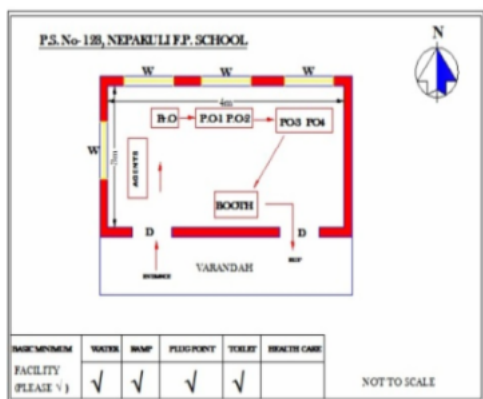

নির্বাচক নিবন্ধন আধিকারিকের স্বাক্ষর

Nazri Naksha

Google Map View

Polling Station Building Front View

Polling Station Front View

Cad View

Key MAP View

1 নাম : মৌমিতা মণ্ডল পিতার নাম: নীলকমল মণ্ডল বাড়ির নং : n0213 বয়স : 39 লিঙ্গ : মহিলা	SKE0169797 ফটো উপলব্ধ	2 নাম : বাসুদেব কর পিতার নাম: কালিপদ কর বাড়ির নং : N0049 বয়স : 65 লিঙ্গ : পুরুষ	AQT1985340 ফটো উপলব্ধ	3 নাম : প্রতিমা কর স্বামীর নাম: বাসুদেব কর বাড়ির নং : n0049 বয়স : 60 লিঙ্গ : মহিলা	WB/40/276/528541 ফটো উপলব্ধ
4 নাম : কার্তিক কর পিতার নাম: বাসুদেব কর বাড়ির নং : n0049 বয়স : 37 লিঙ্গ : পুরুষ	AQT1224732 ফটো উপলব্ধ	5 নাম : জয়দেব কর পিতার নাম: কালিপদ কর বাড়ির নং : n0050 বয়স : 62 লিঙ্গ : পুরুষ	WB/40/276/528388 ফটো উপলব্ধ	6 নাম : রীনা কর স্বামীর নাম: জয়দেব কর বাড়ির নং : n0050 বয়স : 51 লিঙ্গ : মহিলা	GFY1644616 ফটো উপলব্ধ
7 নাম : ছট্টু কর পিতার নাম: জয়দেব কর বাড়ির নং : n0050 বয়স : 31 লিঙ্গ : পুরুষ	AQT1721547 ফটো উপলব্ধ	8 নাম : সমর কর্মকার পিতার নাম: ভোলানাথ কর্মকার বাড়ির নং : n0004 বয়স : 55 লিঙ্গ : পুরুষ	WB/40/276/528122 ফটো উপলব্ধ	9 নাম : দীপক কর্মকার পিতার নাম: ভোলানাথ কর্মকার বাড়ির নং : n0004 বয়স : 50 লিঙ্গ : পুরুষ	AQT1310432 ফটো উপলব্ধ
10 নাম : ঝুমা কর্মকার স্বামীর নাম: দীপক কর্মকার বাড়ির নং : n0004 বয়স : 47 লিঙ্গ : মহিলা	AQT1310424 ফটো উপলব্ধ	11 নাম : নেপাল হালদার পিতার নাম: হরেন্দ্র হালদার বাড়ির নং : n0004 বয়স : 49 লিঙ্গ : পুরুষ	WB/40/276/528579 ফটো উপলব্ধ	12 নাম : কৃষ্ণা হালদার স্বামীর নাম: নেপাল হালদার বাড়ির নং : n0004 বয়স : 48 লিঙ্গ : মহিলা	WB/40/276/528712 ফটো উপলব্ধ
13 নাম : সুদীপ ঘোষ পিতার নাম: সুশীল ঘোষ বাড়ির নং : n0004 বয়স : 38 লিঙ্গ : পুরুষ	AQT0538694 ফটো উপলব্ধ	14 নাম : শম্পা ঘোষ স্বামীর নাম: সুদীপ ঘোষ বাড়ির নং : n0004 বয়স : 31 লিঙ্গ : মহিলা	AQT1769488 ফটো উপলব্ধ	15 নাম : শঙ্করী কর্মকার স্বামীর নাম: ভোলানাথ কর্মকার বাড়ির নং : n0008 বয়স : 65 লিঙ্গ : মহিলা	WB/40/276/528076 ফটো উপলব্ধ
16 নাম : দীপান্বিতা কর্মকার স্বামীর নাম: কল্যাণ কর্মকার বাড়ির নং : n0191 বয়স : 29 লিঙ্গ : মহিলা	AQT1918127 ফটো উপলব্ধ	17 নাম : মিতা কর্মকার স্বামীর নাম: উত্তম কর্মকার বাড়ির নং : এন0001 বয়স : 46 লিঙ্গ : মহিলা	AQT2345023 ফটো উপলব্ধ	18 নাম : উত্তম কর্মকার পিতার নাম: দীনবন্ধু কর্মকার বাড়ির নং : এন0001 বয়স : 54 লিঙ্গ : পুরুষ	AQT2345031 ফটো উপলব্ধ
19 নাম : রাজেশ কর্মকার পিতার নাম: উত্তম কর্মকার বাড়ির নং : এন0001 বয়স : 26 লিঙ্গ : পুরুষ	AQT2344992 ফটো উপলব্ধ	20 নাম : দীনবন্ধু কর্মকার পিতার নাম: হাজারীলাল কর্মকার বাড়ির নং : n0001 বয়স : 83 লিঙ্গ : পুরুষ	WB/40/276/528730 ফটো উপলব্ধ	21 নাম : সরস্বতী কর্মকার স্বামীর নাম: দীনবন্ধু কর্মকার বাড়ির নং : n0001 বয়স : 72 লিঙ্গ : মহিলা	WB/40/276/528605 ফটো উপলব্ধ
22 নাম : গৌতম কর্মকার পিতার নাম: দীনবন্ধু কর্মকার বাড়ির নং : n0001 বয়স : 50 লিঙ্গ : পুরুষ	WB/40/276/528610 ফটো উপলব্ধ	23 নাম : রূপালী কর্মকার স্বামীর নাম: গোবিন্দ কর্মকার বাড়ির নং : n0001 বয়স : 75 লিঙ্গ : মহিলা	WB/40/276/528701 ফটো উপলব্ধ	24 নাম : সুকুমার কর্মকার মায়ের নাম: রূপালী কর্মকার বাড়ির নং : n0001 বয়স : 51 লিঙ্গ : পুরুষ	AQT1224690 ফটো উপলব্ধ
25 নাম : বিজয়া কর্মকার পিতার নাম: মধুসূদন কর্মকার বাড়ির নং : n0002 বয়স : 65 লিঙ্গ : মহিলা	WB/40/276/528750 ফটো উপলব্ধ	26 নাম : প্রভাষকর্মকার কর্মকার পিতার নাম: মধুসূদন কর্মকার বাড়ির নং : n0002 বয়স : 62 লিঙ্গ : পুরুষ	WB/40/276/528677 ফটো উপলব্ধ	27 নাম : সমীর কর্মকার পিতার নাম: মধুসূদন কর্মকার বাড়ির নং : n0002 বয়স : 59 লিঙ্গ : পুরুষ	WB/40/276/528810 ফটো উপলব্ধ
28 নাম : শ্যামচাঁদ কর্মকার পিতার নাম: মধুসূদন কর্মকার বাড়ির নং : n0002 বয়স : 52 লিঙ্গ : পুরুষ	WB/40/276/528659 ফটো উপলব্ধ	29 নাম : মানসী কর্মকার স্বামীর নাম: শ্যামচাঁদ কর্মকার বাড়ির নং : n0002 বয়স : 41 লিঙ্গ : মহিলা	AQT1141647 ফটো উপলব্ধ	30 নাম : শ্যামলী কর্মকার স্বামীর নাম: প্রভাষ কর্মকার বাড়ির নং : n0002 বয়স : 55 লিঙ্গ : মহিলা	WB/40/276/528752 ফটো উপলব্ধ