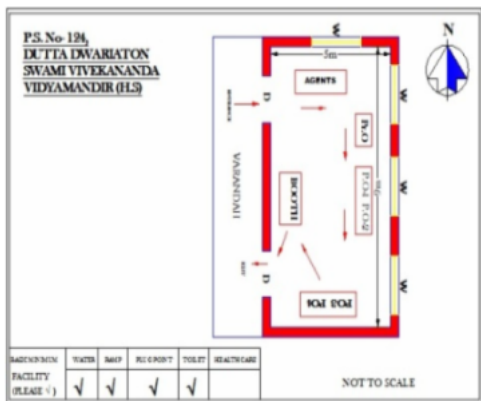

নির্বাচক নিবন্ধন আধিকারিকের স্বাক্ষর

Nazri Naksha

Google Map View

Polling Station Building Front View

Polling Station Front View

Cad View

Key MAP View

1 নাম : লিপিকা দেবনাথ(দাস) স্বামীর নাম: জয়ন্ত দেবনাথ বাড়ির নং : n0140 বয়স : 35 লিঙ্গ : মহিলা	AQT1240647	ফটো উপলব্ধ	2 নাম : শর্মিলা বৈদ্য (বাগ) স্বামীর নাম: সুবল বাগ বাড়ির নং : n0155 বয়স : 27 লিঙ্গ : মহিলা	AQT1918242	ফটো উপলব্ধ	3 নাম : শুভঙ্কর কপাটি পিতার নাম: এককরি কপাটি বাড়ির নং : n0176 বয়স : 27 লিঙ্গ : পুরুষ	AQT1963206	ফটো উপলব্ধ
4 নাম : এককড়ি কপাটি পিতার নাম: বাদল কপাটি বাড়ির নং : n0123 বয়স : 55 লিঙ্গ : পুরুষ	WB/40/276/528495	ফটো উপলব্ধ	5 নাম : ময়না কপাটি স্বামীর নাম: এককড়ি কপাটি বাড়ির নং : n0123 বয়স : 50 লিঙ্গ : মহিলা	WB/40/276/528637	ফটো উপলব্ধ	6 নাম : প্রশান্ত কপাটা পিতার নাম: বাদল কপাটা বাড়ির নং : n0123 বয়স : 43 লিঙ্গ : পুরুষ	GFY1644749	ফটো উপলব্ধ
7 নাম : বীনা দলুই(কপাটি) স্বামীর নাম: প্রশান্ত কপাটি বাড়ির নং : n0123 বয়স : 34 লিঙ্গ : মহিলা	AQT1310697	ফটো উপলব্ধ	8 নাম : বারি কিস্কু স্বামীর নাম: ভীম কিস্কু বাড়ির নং : n0028 বয়স : 65 লিঙ্গ : মহিলা	WB/40/276/528229	ফটো উপলব্ধ	9 নাম : সরস্বতী কোনাই স্বামীর নাম: নিমাই কোনাই বাড়ির নং : n0091 বয়স : 65 লিঙ্গ : মহিলা	WB/40/276/528499	ফটো উপলব্ধ
10 নাম : উদয় কোনাই পিতার নাম: নিমাই কোনাই বাড়ির নং : n0091 বয়স : 52 লিঙ্গ : পুরুষ	WB/40/276/528240	ফটো উপলব্ধ	11 নাম : বাসন্তী কোনাই স্বামীর নাম: উদয় কোনাই বাড়ির নং : n0091 বয়স : 49 লিঙ্গ : মহিলা	WB/40/276/528561	ফটো উপলব্ধ	12 নাম : সুশীল কোনাই পিতার নাম: নিমাই কোনাই বাড়ির নং : n0091 বয়স : 39 লিঙ্গ : পুরুষ	GFY2564219	ফটো উপলব্ধ
13 নাম : শিবানী কোনাই স্বামীর নাম: সুশীল কোনাই বাড়ির নং : n0091 বয়স : 41 লিঙ্গ : মহিলা	AQT1224971	ফটো উপলব্ধ	14 নাম : রামচন্দ্র কোনাই পিতার নাম: বাদল কোনাই বাড়ির নং : n0097 বয়স : 61 লিঙ্গ : পুরুষ	AQT2145282	ফটো উপলব্ধ	15 নাম : বন্দনা কোনাই স্বামীর নাম: রামচন্দ্র কোনাই বাড়ির নং : n0097 বয়স : 54 লিঙ্গ : মহিলা	AQT2145514	ফটো উপলব্ধ
16 নাম : শ্যামল কোনাই পিতার নাম: রামচন্দ্র কোনাই বাড়ির নং : n0097 বয়স : 40 লিঙ্গ : পুরুষ	AQT0542613	ফটো উপলব্ধ	17 নাম : পাপিয়া কোনাই স্বামীর নাম: লক্ষ্মন কোনাই বাড়ির নং : n0097 বয়স : 52 লিঙ্গ : মহিলা	WB/40/276/528808	ফটো উপলব্ধ	18 নাম : মাধাই কোনাই পিতার নাম: বাদল কোনাই বাড়ির নং : n0097 বয়স : 39 লিঙ্গ : পুরুষ	AQT1310374	ফটো উপলব্ধ
19 নাম : সত্যজিৎ কোনাই পিতার নাম: লক্ষন কোনাই বাড়ির নং : n0097 বয়স : 32 লিঙ্গ : পুরুষ	AQT1621911	ফটো উপলব্ধ	20 নাম : সুমন কোনাই পিতার নাম: উদয় কোনাই বাড়ির নং : n0091 বয়স : 30 লিঙ্গ : পুরুষ	AQT1820448	ফটো উপলব্ধ	21 নাম : সৌরভ কোনাই পিতার নাম: উদয় কোনাই বাড়ির নং : এন0091 বয়স : 28 লিঙ্গ : পুরুষ	AQT2044774	ফটো উপলব্ধ
22 নাম : রানু কোনাই স্বামীর নাম: শ্যামল কোনাই বাড়ির নং : এন0097 বয়স : 35 লিঙ্গ : মহিলা	IMW1159912	ফটো উপলব্ধ	23 নাম : সোমা কোনাই স্বামীর নাম: লক্ষ্মন কোনাই বাড়ির নং : এন0097 বয়স : 42 লিঙ্গ : মহিলা	AQT2420974	ফটো উপলব্ধ	24 নাম : অপর্ণা দলুই কোনাই স্বামীর নাম: সত্যজিৎ কোনাই বাড়ির নং : N0097 বয়স : 26 লিঙ্গ : মহিলা	SQT1928928	ফটো উপলব্ধ
25 নাম : পূর্ণিমা কোনাই স্বামীর নাম: সৌরভ কোনাই বাড়ির নং : এন0091 বয়স : 23 লিঙ্গ : মহিলা	AQT2396901	ফটো উপলব্ধ	26 নাম : পিউ কোনাই স্বামীর নাম: সুমন কোনাই বাড়ির নং : 00 বয়স : 21 লিঙ্গ : মহিলা	AQT2523959	ফটো উপলব্ধ	27 নাম : জানকী ঘোষ পিতার নাম: দেবেন ঘোষ বাড়ির নং : n0031 বয়স : 60 লিঙ্গ : পুরুষ	WB/40/276/528479	ফটো উপলব্ধ
28 নাম : মঞ্জু ঘোষ স্বামীর নাম: জানকী ঘোষ বাড়ির নং : n0031 বয়স : 56 লিঙ্গ : মহিলা	WB/40/276/528480	ফটো উপলব্ধ	29 নাম : প্রবীর ঘোষ পিতার নাম: জানকী ঘোষ বাড়ির নং : n0031 বয়স : 40 লিঙ্গ : পুরুষ	GFY2789733	ফটো উপলব্ধ	30 নাম : সমীর ঘোষ পিতার নাম: জানকী ঘোষ বাড়ির নং : n0031 বয়স : 39 লিঙ্গ : পুরুষ	GFY2479855	ফটো উপলব্ধ