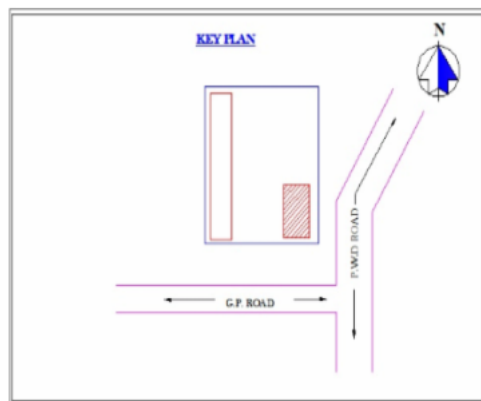

নির্বাচক নিবন্ধন আধিকারিকের স্বাক্ষর

Nazri Naksha

Google Map View

Polling Station Building Front View

Polling Station Front View

Cad View

Key MAP View

1 নাম : লিপিকা দেবনাথ(দাস) স্বামীর নাম: জয়ন্ত দেবনাথ বাড়ির নং : n0140 বয়স : 35 লিঙ্গ : মহিলা	AQT1240647	ফটো উপলব্ধ	2 নাম : শর্মিলা বৈদ্য (বাগ) স্বামীর নাম: সুবল বাগ বাড়ির নং : n0155 বয়স : 27 লিঙ্গ : মহিলা	AQT1918242	ফটো উপলব্ধ	3 নাম : শুভঙ্কর কপাটি পিতার নাম: এককরি কপাটি বাড়ির নং : n0176 বয়স : 27 লিঙ্গ : পুরুষ	AQT1963206	ফটো উপলব্ধ
4 নাম : এককড়ি কপাটি পিতার নাম: বাদল কপাটি বাড়ির নং : n0123 বয়স : 55 লিঙ্গ : পুরুষ	WB/40/276/528495	ফটো উপলব্ধ	5 নাম : ময়না কপাটি স্বামীর নাম: এককড়ি কপাটি বাড়ির নং : n0123 বয়স : 50 লিঙ্গ : মহিলা	WB/40/276/528637	ফটো উপলব্ধ	6 নাম : প্রশান্ত কপাটা পিতার নাম: বাদল কপাটা বাড়ির নং : n0123 বয়স : 43 লিঙ্গ : পুরুষ	GFY1644749	ফটো উপলব্ধ
7 নাম : বীনা দলুই(কপাটি) স্বামীর নাম: প্রশান্ত কপাটি বাড়ির নং : n0123 বয়স : 34 লিঙ্গ : মহিলা	AQT1310697	ফটো উপলব্ধ	8 নাম : বারি কিস্কু স্বামীর নাম: ভীম কিস্কু বাড়ির নং : n0028 বয়স : 65 লিঙ্গ : মহিলা	WB/40/276/528229	ফটো উপলব্ধ	9 নাম : সরস্বতী কোনাই স্বামীর নাম: নিমাই কোনাই বাড়ির নং : n0091 বয়স : 65 লিঙ্গ : মহিলা	WB/40/276/528499	ফটো উপলব্ধ
10 নাম : উদয় কোনাই পিতার নাম: নিমাই কোনাই বাড়ির নং : n0091 বয়স : 52 লিঙ্গ : পুরুষ	WB/40/276/528240	ফটো উপলব্ধ	11 নাম : বাসন্তী কোনাই স্বামীর নাম: উদয় কোনাই বাড়ির নং : n0091 বয়স : 49 লিঙ্গ : মহিলা	WB/40/276/528561	ফটো উপলব্ধ	12 নাম : সুশীল কোনাই পিতার নাম: নিমাই কোনাই বাড়ির নং : n0091 বয়স : 39 লিঙ্গ : পুরুষ	GFY2564219	ফটো উপলব্ধ
13 নাম : শিবানী কোনাই স্বামীর নাম: সুশীল কোনাই বাড়ির নং : n0091 বয়স : 41 লিঙ্গ : মহিলা	AQT1224971	ফটো উপলব্ধ	14 নাম : রামচন্দ্র কোনাই পিতার নাম: বাদল কোনাই বাড়ির নং : n0097 বয়স : 61 লিঙ্গ : পুরুষ	AQT2145282	ফটো উপলব্ধ	15 নাম : বন্দনা কোনাই স্বামীর নাম: রামচন্দ্র কোনাই বাড়ির নং : n0097 বয়স : 54 লিঙ্গ : মহিলা	AQT2145514	ফটো উপলব্ধ
16 নাম : শ্যামল কোনাই পিতার নাম: রামচন্দ্র কোনাই বাড়ির নং : n0097 বয়স : 40 লিঙ্গ : পুরুষ	AQT0542613	ফটো উপলব্ধ	17 নাম : পাপিয়া কোনাই স্বামীর নাম: লক্ষ্মন কোনাই বাড়ির নং : n0097 বয়স : 52 লিঙ্গ : মহিলা	WB/40/276/528808	ফটো উপলব্ধ	18 নাম : মাধাই কোনাই পিতার নাম: বাদল কোনাই বাড়ির নং : n0097 বয়স : 39 লিঙ্গ : পুরুষ	AQT1310374	ফটো উপলব্ধ
19 নাম : সত্যজিৎ কোনাই পিতার নাম: লক্ষন কোনাই বাড়ির নং : n0097 বয়স : 32 লিঙ্গ : পুরুষ	AQT1621911	ফটো উপলব্ধ	20 নাম : সুমন কোনাই পিতার নাম: উদয় কোনাই বাড়ির নং : n0091 বয়স : 30 লিঙ্গ : পুরুষ	AQT1820448	ফটো উপলব্ধ	21 নাম : সৌরভ কোনাই পিতার নাম: উদয় কোনাই বাড়ির নং : এন0091 বয়স : 28 লিঙ্গ : পুরুষ	AQT2044774	ফটো উপলব্ধ
22 নাম : রানু কোনাই স্বামীর নাম: শ্যামল কোনাই বাড়ির নং : এন0097 বয়স : 35 লিঙ্গ : মহিলা	IMW1159912	ফটো উপলব্ধ	23 নাম : সোমা কোনাই স্বামীর নাম: লক্ষ্মন কোনাই বাড়ির নং : এন0097 বয়স : 42 লিঙ্গ : মহিলা	AQT2420974	ফটো উপলব্ধ	24 নাম : অপর্ণা দলুই কোনাই স্বামীর নাম: সত্যজিৎ কোনাই বাড়ির নং : N0097 বয়স : 26 লিঙ্গ : মহিলা	SQT1928928	ফটো উপলব্ধ
25 নাম : পূর্ণিমা কোনাই স্বামীর নাম: সৌরভ কোনাই বাড়ির নং : এন0091 বয়স : 23 লিঙ্গ : মহিলা	AQT2396901	ফটো উপলব্ধ	26 নাম : পিউ কোনাই স্বামীর নাম: সুমন কোনাই বাড়ির নং : 00 বয়স : 21 লিঙ্গ : মহিলা	AQT2523959	ফটো উপলব্ধ	27 নাম : জানকী ঘোষ পিতার নাম: দেবেন ঘোষ বাড়ির নং : n0031 বয়স : 60 লিঙ্গ : পুরুষ	WB/40/276/528479	ফটো উপলব্ধ
28 নাম : মঞ্জু ঘোষ স্বামীর নাম: জানকী ঘোষ বাড়ির নং : n0031 বয়স : 56 লিঙ্গ : মহিলা	WB/40/276/528480	ফটো উপলব্ধ	29 নাম : প্রবীর ঘোষ পিতার নাম: জানকী ঘোষ বাড়ির নং : n0031 বয়স : 40 লিঙ্গ : পুরুষ	GFY2789733	ফটো উপলব্ধ	30 নাম : সমীর ঘোষ পিতার নাম: জানকী ঘোষ বাড়ির নং : n0031 বয়স : 39 লিঙ্গ : পুরুষ	GFY2479855	ফটো উপলব্ধ