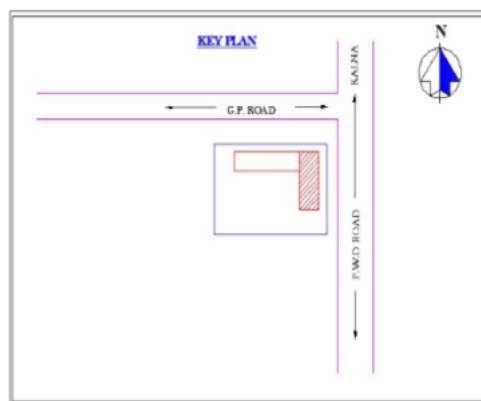

নির্বাচক নিবন্ধন আধিকারিকের স্বাক্ষর

Nazri Naksha

Google Map View

Polling Station Building Front View

Polling Station Front View

Cad View

Key MAP View

1 নাম : গঙ্গা সরেন (হাঁসদা) স্বামীর নাম: শ্রীকান্ত সরেন বাড়ির নং : নং বয়স : 34 লিঙ্গ : মহিলা	AQT1820588 ফটো উপলব্ধ	2 নাম : জিনিয়া সুলতানা পিতার নাম: আব্দুল হামিদ সেখ বাড়ির নং : বয়স : 30 লিঙ্গ : মহিলা	AQT1619485 ফটো উপলব্ধ	3 নাম : সুশীলা ওরাং মায়ের নাম: ধানো ওরাং বাড়ির নং : n0002 বয়স : 40 লিঙ্গ : মহিলা	GFY2625481 ফটো উপলব্ধ
4 নাম : তনুশ্রী ঘোষ পিতার নাম: তরুন ঘোষ বাড়ির নং : এন0054 বয়স : 34 লিঙ্গ : মহিলা	AQT1308048 ফটো উপলব্ধ	5 নাম : জয়ন্তী কর্মকার স্বামীর নাম: গোলক বিহারী কর্মকার বাড়ির নং : n0020 বয়স : 57 লিঙ্গ : মহিলা	AQT2476307 ফটো উপলব্ধ	6 নাম : গোলক বিহারী কর্মকার পিতার নাম: বিনয় কৃষ্ণ কর্মকার বাড়ির নং : n0020 বয়স : 65 লিঙ্গ : পুরুষ	AQT2486579 ফটো উপলব্ধ
7 নাম : শুভদীপ কর্মকার পিতার নাম: গোলক বিহারী কর্মকার বাড়ির নং : n0020 বয়স : 30 লিঙ্গ : পুরুষ	AQT1721851 ফটো উপলব্ধ	8 নাম : অর্পিতা কর্মকার পিতার নাম: গোলক বিহারী কর্মকার বাড়ির নং : n0020 বয়স : 36 লিঙ্গ : মহিলা	AQT1310937 ফটো উপলব্ধ	9 নাম : রাকেশ ফেত্রপাল পিতার নাম: সুনীল ফেত্রপাল বাড়ির নং : এন0000 বয়স : 23 লিঙ্গ : পুরুষ	AQT2345502 ফটো উপলব্ধ
10 নাম : সুনীল ফেত্রপাল পিতার নাম: গোবিন্দ ফেত্রপাল বাড়ির নং : n0201 বয়স : 65 লিঙ্গ : পুরুষ	AQT1985860 ফটো উপলব্ধ	11 নাম : শান্তি ফেত্রপাল স্বামীর নাম: সুনীল ফেত্রপাল বাড়ির নং : n0002 বয়স : 53 লিঙ্গ : মহিলা	AQT1985878 ফটো উপলব্ধ	12 নাম : রবি কিস্কু স্বামীর নাম: গুইরাম কিস্কু বাড়ির নং : n0076 বয়স : 72 লিঙ্গ : মহিলা	WB/40/276/264051 ফটো উপলব্ধ
13 নাম : সুকুমার কিস্কু পিতার নাম: গুইরাম কিস্কু বাড়ির নং : n0076 বয়স : 31 লিঙ্গ : পুরুষ	AQT1507615 ফটো উপলব্ধ	14 নাম : বাসন্তী কিস্কু স্বামীর নাম: সুকুমার কিস্কু বাড়ির নং : n0076 বয়স : 31 লিঙ্গ : মহিলা	AQT1507663 ফটো উপলব্ধ	15 নাম : সন্তা কিস্কু মায়ের নাম: গুইরাম কিস্কু বাড়ির নং : n0076 বয়স : 29 লিঙ্গ : পুরুষ	AQT1820687 ফটো উপলব্ধ
16 নাম : শিখা কোলে স্বামীর নাম: স্বপন কোলে বাড়ির নং : n0103 বয়স : 58 লিঙ্গ : মহিলা	WB/40/276/264306 ফটো উপলব্ধ	17 নাম : আশীষ কোলে পিতার নাম: স্বপন কুমার কোলে বাড়ির নং : n0103 বয়স : 41 লিঙ্গ : পুরুষ	GFY2342442 ফটো উপলব্ধ	18 নাম : টুম্পা কোলে স্বামীর নাম: আশীষ কোলে বাড়ির নং : n0103 বয়স : 39 লিঙ্গ : মহিলা	AQT1507839 ফটো উপলব্ধ
19 নাম : আরজিনা খাতুন পিতার নাম: ইনতাজ সা বাড়ির নং : n0195 বয়স : 27 লিঙ্গ : মহিলা	AQT1985803 ফটো উপলব্ধ	20 নাম : সাহেবা খাতুন পিতার নাম: সোলেমান মীর বাড়ির নং : n0182 বয়স : 27 লিঙ্গ : মহিলা	AQT1985670 ফটো উপলব্ধ	21 নাম : বুদ্ধদেব ঘোষ পিতার নাম: অনুপ ঘোষ বাড়ির নং : n0183 বয়স : 26 লিঙ্গ : পুরুষ	AQT1985688 ফটো উপলব্ধ
22 নাম : অঙ্কিতা ঘোষ পিতার নাম: অসীম কুমার ঘোষ বাড়ির নং : n0185 বয়স : 26 লিঙ্গ : মহিলা	AQT1985704 ফটো উপলব্ধ	23 নাম : অনিন্দিতা ঘোষ স্বামীর নাম: পার্শ্বসার্থি ঘোষ বাড়ির নং : n0041 বয়স : 32 লিঙ্গ : মহিলা	AQT1820778 ফটো উপলব্ধ	24 নাম : ক্ষুদিরাম ঘোষ পিতার নাম: নিতাই চন্দ্র ঘোষ বাড়ির নং : বয়স : 70 লিঙ্গ : পুরুষ	AQT1445410 ফটো উপলব্ধ
25 নাম : অনুপ ঘোষ পিতার নাম: গৌর চন্দ্র ঘোষ বাড়ির নং : n0100 বয়স : 56 লিঙ্গ : পুরুষ	WB/40/276/264006 ফটো উপলব্ধ	26 নাম : সুস্মিতা ঘোষ পিতার নাম: অজয় কুমার ঘোষ বাড়ির নং : n0063 বয়স : 30 লিঙ্গ : মহিলা	AQT1622265 ফটো উপলব্ধ	27 নাম : ব্রজগোপাল ঘোষ পিতার নাম: তুলসী ঘোষ বাড়ির নং : n0063 বয়স : 52 লিঙ্গ : পুরুষ	WB/40/276/264386 ফটো উপলব্ধ
28 নাম : রীতা ঘোষ স্বামীর নাম: অজয় কুমার ঘোষ বাড়ির নং : n0063 বয়স : 52 লিঙ্গ : মহিলা	GFY1494079 ফটো উপলব্ধ	29 নাম : প্রণয় ঘোষ পিতার নাম: পরেশ নাথ ঘোষ বাড়ির নং : n0016 বয়স : 35 লিঙ্গ : পুরুষ	AQT1225028 ফটো উপলব্ধ	30 নাম : নিহার ঘোষ স্বামীর নাম: অজিত ঘোষ বাড়ির নং : n0017 বয়স : 77 লিঙ্গ : মহিলা	WB/40/276/264111 ফটো উপলব্ধ