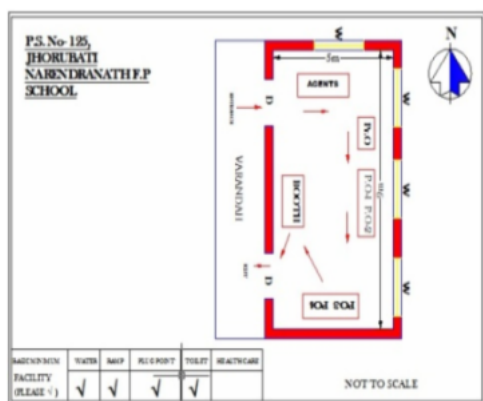

নির্বাচক নিবন্ধন আধিকারিকের স্বাক্ষর

Nazri Naksha

Google Map View

Polling Station Building Front View

Polling Station Front View

Cad View

Key MAP View

1 নাম : গঙ্গা সরেন (হাঁসদা) স্বামীর নাম: শ্রীকান্ত সরেন বাড়ির নং : নং বয়স : 34 লিঙ্গ : মহিলা	AQT1820588 ফটো উপলব্ধ	2 নাম : জিনিয়া সুলতানা পিতার নাম: আব্দুল হামিদ সেখ বাড়ির নং : বয়স : 30 লিঙ্গ : মহিলা	AQT1619485 ফটো উপলব্ধ	3 নাম : সুশীলা ওরাং মায়ের নাম: ধানো ওরাং বাড়ির নং : n0002 বয়স : 40 লিঙ্গ : মহিলা	GFY2625481 ফটো উপলব্ধ
4 নাম : তনুশ্রী ঘোষ পিতার নাম: তরুন ঘোষ বাড়ির নং : এন0054 বয়স : 34 লিঙ্গ : মহিলা	AQT1308048 ফটো উপলব্ধ	5 নাম : জয়ন্তী কর্মকার স্বামীর নাম: গোলক বিহারী কর্মকার বাড়ির নং : n0020 বয়স : 57 লিঙ্গ : মহিলা	AQT2476307 ফটো উপলব্ধ	6 নাম : গোলক বিহারী কর্মকার পিতার নাম: বিনয় কৃষ্ণ কর্মকার বাড়ির নং : n0020 বয়স : 65 লিঙ্গ : পুরুষ	AQT2486579 ফটো উপলব্ধ
7 নাম : শুভদীপ কর্মকার পিতার নাম: গোলক বিহারী কর্মকার বাড়ির নং : n0020 বয়স : 30 লিঙ্গ : পুরুষ	AQT1721851 ফটো উপলব্ধ	8 নাম : অর্পিতা কর্মকার পিতার নাম: গোলক বিহারী কর্মকার বাড়ির নং : n0020 বয়স : 36 লিঙ্গ : মহিলা	AQT1310937 ফটো উপলব্ধ	9 নাম : রাকেশ ফেত্রপাল পিতার নাম: সুনীল ফেত্রপাল বাড়ির নং : এন0000 বয়স : 23 লিঙ্গ : পুরুষ	AQT2345502 ফটো উপলব্ধ
10 নাম : সুনীল ফেত্রপাল পিতার নাম: গোবিন্দ ফেত্রপাল বাড়ির নং : n0201 বয়স : 65 লিঙ্গ : পুরুষ	AQT1985860 ফটো উপলব্ধ	11 নাম : শান্তি ফেত্রপাল স্বামীর নাম: সুনীল ফেত্রপাল বাড়ির নং : n0002 বয়স : 53 লিঙ্গ : মহিলা	AQT1985878 ফটো উপলব্ধ	12 নাম : রবি কিস্কু স্বামীর নাম: গুইরাম কিস্কু বাড়ির নং : n0076 বয়স : 72 লিঙ্গ : মহিলা	WB/40/276/264051 ফটো উপলব্ধ
13 নাম : সুকুমার কিস্কু পিতার নাম: গুইরাম কিস্কু বাড়ির নং : n0076 বয়স : 31 লিঙ্গ : পুরুষ	AQT1507615 ফটো উপলব্ধ	14 নাম : বাসন্তী কিস্কু স্বামীর নাম: সুকুমার কিস্কু বাড়ির নং : n0076 বয়স : 31 লিঙ্গ : মহিলা	AQT1507663 ফটো উপলব্ধ	15 নাম : সন্তা কিস্কু মায়ের নাম: গুইরাম কিস্কু বাড়ির নং : n0076 বয়স : 29 লিঙ্গ : পুরুষ	AQT1820687 ফটো উপলব্ধ
16 নাম : শিখা কোলে স্বামীর নাম: স্বপন কোলে বাড়ির নং : n0103 বয়স : 58 লিঙ্গ : মহিলা	WB/40/276/264306 ফটো উপলব্ধ	17 নাম : আশীষ কোলে পিতার নাম: স্বপন কুমার কোলে বাড়ির নং : n0103 বয়স : 41 লিঙ্গ : পুরুষ	GFY2342442 ফটো উপলব্ধ	18 নাম : টুম্পা কোলে স্বামীর নাম: আশীষ কোলে বাড়ির নং : n0103 বয়স : 39 লিঙ্গ : মহিলা	AQT1507839 ফটো উপলব্ধ
19 নাম : আরজিনা খাতুন পিতার নাম: ইনতাজ সা বাড়ির নং : n0195 বয়স : 27 লিঙ্গ : মহিলা	AQT1985803 ফটো উপলব্ধ	20 নাম : সাহেবা খাতুন পিতার নাম: সোলেমান মীর বাড়ির নং : n0182 বয়স : 27 লিঙ্গ : মহিলা	AQT1985670 ফটো উপলব্ধ	21 নাম : বুদ্ধদেব ঘোষ পিতার নাম: অনুপ ঘোষ বাড়ির নং : n0183 বয়স : 26 লিঙ্গ : পুরুষ	AQT1985688 ফটো উপলব্ধ
22 নাম : অঙ্কিতা ঘোষ পিতার নাম: অসীম কুমার ঘোষ বাড়ির নং : n0185 বয়স : 26 লিঙ্গ : মহিলা	AQT1985704 ফটো উপলব্ধ	23 নাম : অনিন্দিতা ঘোষ স্বামীর নাম: পার্শ্বসার্থি ঘোষ বাড়ির নং : n0041 বয়স : 32 লিঙ্গ : মহিলা	AQT1820778 ফটো উপলব্ধ	24 নাম : ক্ষুদিরাম ঘোষ পিতার নাম: নিতাই চন্দ্র ঘোষ বাড়ির নং : বয়স : 70 লিঙ্গ : পুরুষ	AQT1445410 ফটো উপলব্ধ
25 নাম : অনুপ ঘোষ পিতার নাম: গৌর চন্দ্র ঘোষ বাড়ির নং : n0100 বয়স : 56 লিঙ্গ : পুরুষ	WB/40/276/264006 ফটো উপলব্ধ	26 নাম : সুস্মিতা ঘোষ পিতার নাম: অজয় কুমার ঘোষ বাড়ির নং : n0063 বয়স : 30 লিঙ্গ : মহিলা	AQT1622265 ফটো উপলব্ধ	27 নাম : ব্রজগোপাল ঘোষ পিতার নাম: তুলসী ঘোষ বাড়ির নং : n0063 বয়স : 52 লিঙ্গ : পুরুষ	WB/40/276/264386 ফটো উপলব্ধ
28 নাম : রীতা ঘোষ স্বামীর নাম: অজয় কুমার ঘোষ বাড়ির নং : n0063 বয়স : 52 লিঙ্গ : মহিলা	GFY1494079 ফটো উপলব্ধ	29 নাম : প্রণয় ঘোষ পিতার নাম: পরেশ নাথ ঘোষ বাড়ির নং : n0016 বয়স : 35 লিঙ্গ : পুরুষ	AQT1225028 ফটো উপলব্ধ	30 নাম : নিহার ঘোষ স্বামীর নাম: অজিত ঘোষ বাড়ির নং : n0017 বয়স : 77 লিঙ্গ : মহিলা	WB/40/276/264111 ফটো উপলব্ধ