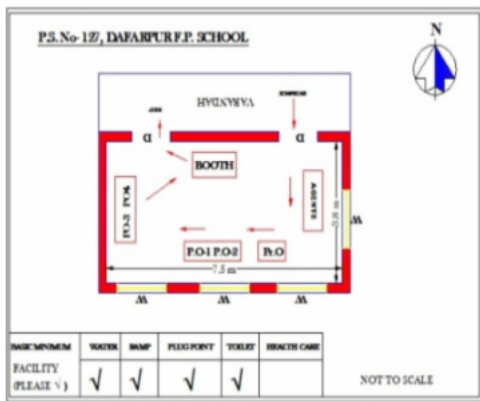

নির্বাচক নিবন্ধন আধিকারিকের স্বাক্ষর

Nazri Naksha

Google Map View

Polling Station Building Front View

Polling Station Front View

Cad View

Key MAP View

1 নাম : আসমা বিবি পিতার নাম: আনসার সেখ বাড়ির নং : n0128 বয়স : 33 লিঙ্গ : মহিলা	AQT1402320 ফটো উপলব্ধ	2 নাম : জাহানারা খাতুন বিবি পিতার নাম: আকবর আলি মন্ডল বাড়ির নং : n0129 বয়স : 35 লিঙ্গ : মহিলা	AQT1402361 ফটো উপলব্ধ	3 নাম : জেসমিরা বিবি স্বামীর নাম: আনসার আলি সেখ বাড়ির নং : n0131 বয়স : 43 লিঙ্গ : মহিলা	GFY2322188 ফটো উপলব্ধ
4 নাম : আফিজা বিবি স্বামীর নাম: ইয়াসিন সেখ বাড়ির নং : n0133 বয়স : 36 লিঙ্গ : মহিলা	AQT1225788 ফটো উপলব্ধ	5 নাম : মহঃ ফিরোজ আলম পিতার নাম: আব্দুল রেজ্জাক সেখ বাড়ির নং : n0117 বয়স : 57 লিঙ্গ : পুরুষ	AQT2498947 ফটো উপলব্ধ	6 নাম : ইব্রাহিম সেখ পিতার নাম: মহঃফিরোজ আলম বাড়ির নং : n0117 বয়স : 31 লিঙ্গ : পুরুষ	AQT1508662 ফটো উপলব্ধ
7 নাম : রাবিয়া বিবি পিতার নাম: বদর উদ্দিন সেখ বাড়ির নং : n0126 বয়স : 38 লিঙ্গ : মহিলা	AQT1402114 ফটো উপলব্ধ	8 নাম : বাবু সোনা সেখ পিতার নাম: ওয়াচ আলি সেখ বাড়ির নং : n0003 বয়স : 35 লিঙ্গ : পুরুষ	AQT1142108 ফটো উপলব্ধ	9 নাম : জেসমিন খাতুন স্বামীর নাম: আলমাস সেখ বাড়ির নং : n0215 বয়স : 29 লিঙ্গ : মহিলা	AQT2021657 ফটো উপলব্ধ
10 নাম : মারুফা খাতুন পিতার নাম: বারসেদ আলি সেখ বাড়ির নং : n0212 বয়স : 26 লিঙ্গ : মহিলা	AQT2021624 ফটো উপলব্ধ	11 নাম : জাহানারা খাতুন পিতার নাম: মহঃ জাকাত আলী সেখ বাড়ির নং : n0030 বয়স : 44 লিঙ্গ : মহিলা	GFY1515451 ফটো উপলব্ধ	12 নাম : রেফিকাবিবি স্বামীর নাম: উহাব সেখ বাড়ির নং : n0052 বয়স : 82 লিঙ্গ : মহিলা	GFY2345536 ফটো উপলব্ধ
13 নাম : হারুন রসিদ সেখ পিতার নাম: আঃ উহাব আলি সেখ বাড়ির নং : n0052 বয়স : 60 লিঙ্গ : পুরুষ	WB/40/276/276418 ফটো উপলব্ধ	14 নাম : বদর আলি সেখ পিতার নাম: উহাব আলি সেখ বাড়ির নং : n0052 বয়স : 60 লিঙ্গ : পুরুষ	GFY1515154 ফটো উপলব্ধ	15 নাম : মাজেদা সুলতানা সেখ স্বামীর নাম: হারুণ রসিদ সেখ বাড়ির নং : n0052 বয়স : 49 লিঙ্গ : মহিলা	WB/40/276/279961 ফটো উপলব্ধ
16 নাম : অমিরাতুলেসা বেগম সেখ স্বামীর নাম: বদরআলি সেখ বাড়ির নং : n0052 বয়স : 47 লিঙ্গ : মহিলা	GFY2345544 ফটো উপলব্ধ	17 নাম : হাবিব আহাম্মদ সেখ পিতার নাম: আঃ ওহাব সেখ বাড়ির নং : n0052 বয়স : 45 লিঙ্গ : পুরুষ	GFY1515337 ফটো উপলব্ধ	18 নাম : হাসিনা বিবি স্বামীর নাম: মুস্তাক আহমেদ সেখ বাড়ির নং : এন0052 বয়স : 39 লিঙ্গ : মহিলা	AQT2507234 ফটো উপলব্ধ
19 নাম : রেশমিনা বিবি স্বামীর নাম: হাবিব আহাম্মদ সেখ বাড়ির নং : n0052 বয়স : 33 লিঙ্গ : মহিলা	AQT1508431 ফটো উপলব্ধ	20 নাম : সানিয়া ফিরদৌসি পিতার নাম: বদর আলি সেখ বাড়ির নং : এন0012 বয়স : 20 লিঙ্গ : মহিলা	AQT2520575 ফটো উপলব্ধ	21 নাম : উপা খাতুন স্বামীর নাম: সিরাজুল সেখ বাড়ির নং : n0179 বয়স : 34 লিঙ্গ : মহিলা	AQT1919398 ফটো উপলব্ধ
22 নাম : সুনহার খাতুন স্বামীর নাম: নুর আলম সেখ বাড়ির নং : n0180 বয়স : 29 লিঙ্গ : মহিলা	AQT1919406 ফটো উপলব্ধ	23 নাম : মমতাজ বিবি স্বামীর নাম: আব্দুল হাই সেখ বাড়ির নং : n0181 বয়স : 33 লিঙ্গ : মহিলা	AQT1919414 ফটো উপলব্ধ	24 নাম : শরিফা বিবি স্বামীর নাম: সেলিম সেখ বাড়ির নং : n0182 বয়স : 28 লিঙ্গ : মহিলা	AQT1919422 ফটো উপলব্ধ
25 নাম : সাকিলা বিবি মন্ডল স্বামীর নাম: হাসিবুল মন্ডল বাড়ির নং : n0127 বয়স : 39 লিঙ্গ : মহিলা	AQT1402163 ফটো উপলব্ধ	26 নাম : সাবিনা ইয়াসমিন স্বামীর নাম: চৌটন সেখ বাড়ির নং : n0191 বয়স : 27 লিঙ্গ : মহিলা	AQT1963263 ফটো উপলব্ধ	27 নাম : সফিনা খাতুন স্বামীর নাম: আব্দুল রাজ্জাক সেখ বাড়ির নং : n0195 বয়স : 28 লিঙ্গ : মহিলা	AQT1963305 ফটো উপলব্ধ
28 নাম : মাসকুরা বিবি (খাতুন) স্বামীর নাম: সিরাজুল সেখ বাড়ির নং : n0134 বয়স : 31 লিঙ্গ : মহিলা	AQT1532316 ফটো উপলব্ধ	29 নাম : সেলিমা খাতুন স্বামীর নাম: সেখ কামরুদ্দিন বাড়ির নং : n0152 বয়স : 36 লিঙ্গ : মহিলা	AQT1919125 ফটো উপলব্ধ	30 নাম : জেসমিনা খাতুন স্বামীর নাম: আব্দুল হানিফ সেখ বাড়ির নং : n0138 বয়স : 33 লিঙ্গ : মহিলা	AQT1311745 ফটো উপলব্ধ