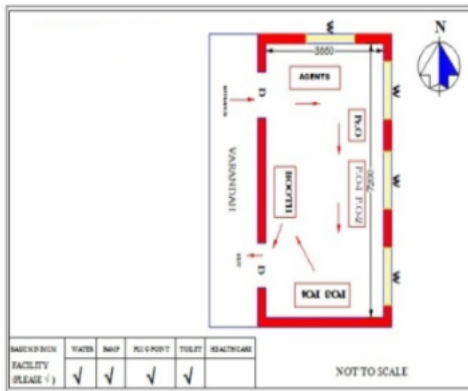

নির্বাচক নিবন্ধন আধিকারিকের স্বাক্ষর

Nazri Naksha

Google Map View

Polling Station Building Front View

Polling Station Front View

Cad View

Key MAP View

1	WB/40/276/024807	নাম : হরিশচন্দ্র কুমার পিতার নাম: শক্তিপদ কুমার বাড়ির নং : n0096 বয়স : 65 লিঙ্গ : পুরুষ	ফটো উপলব্ধ	2	WB/40/276/024426	নাম : ইভারানী কুমার স্বামীর নাম: হরিশ চন্দ্র কুমার বাড়ির নং : n0096 বয়স : 58 লিঙ্গ : মহিলা	ফটো উপলব্ধ	3	GFY2262343	নাম : তাপস কুমার পিতার নাম: হরিশ চন্দ্র কুমার বাড়ির নং : n0096 বয়স : 42 লিঙ্গ : পুরুষ	ফটো উপলব্ধ
4	AQT1888015	নাম : কুমকুম কুমার স্বামীর নাম: তাপস কুমার বাড়ির নং : n0194 বয়স : 28 লিঙ্গ : মহিলা	ফটো উপলব্ধ	5	AQT1888049	নাম : অমিত কর্মকার পিতার নাম: অভয়পদ কর্মকার বাড়ির নং : n0197 বয়স : 27 লিঙ্গ : পুরুষ	ফটো উপলব্ধ	6	AQT1888056	নাম : শুভ কর্মকার পিতার নাম: শিবপ্রসাদ কর্মকার বাড়ির নং : n0198 বয়স : 27 লিঙ্গ : পুরুষ	ফটো উপলব্ধ
7	AQT2261592	নাম : দোয়েল কর্মকার পিতার নাম: কমলাকান্ত কর্মকার বাড়ির নং : N0001 বয়স : 24 লিঙ্গ : মহিলা	ফটো উপলব্ধ	8	WB/40/276/024577	নাম : অভয়পদ কর্মকার পিতার নাম: কৃষ্ণচন্দ্র কর্মকার বাড়ির নং : n0001 বয়স : 62 লিঙ্গ : পুরুষ	ফটো উপলব্ধ	9	WB/40/276/024345	নাম : রূপালী কর্মকার স্বামীর নাম: অভয়পদ কর্মকার বাড়ির নং : n0001 বয়স : 50 লিঙ্গ : মহিলা	ফটো উপলব্ধ
10	AQT1461615	নাম : হিয়া কর্মকার পিতার নাম: অভয়পদ কর্মকার বাড়ির নং : n0001 বয়স : 31 লিঙ্গ : মহিলা	ফটো উপলব্ধ	11	WB/40/276/024820	নাম : কমলাকান্ত কর্মকার পিতার নাম: কৃষ্ণচন্দ্র কর্মকার বাড়ির নং : n0001 বয়স : 59 লিঙ্গ : পুরুষ	ফটো উপলব্ধ	12	GFY1591049	নাম : সোনালী কর্মকার স্বামীর নাম: কমলাকান্ত কর্মকার বাড়ির নং : n0001 বয়স : 48 লিঙ্গ : মহিলা	ফটো উপলব্ধ
13	WB/40/276/024297	নাম : তারাপদ কর্মকার পিতার নাম: কৃষ্ণচন্দ্র কর্মকার বাড়ির নং : n0045 বয়স : 77 লিঙ্গ : পুরুষ	ফটো উপলব্ধ	14	GFY0055731	নাম : ভগবতী কর্মকার স্বামীর নাম: তারাপদ কর্মকার বাড়ির নং : n0045 বয়স : 68 লিঙ্গ : মহিলা	ফটো উপলব্ধ	15	GFY1591155	নাম : সত্যপ্রসাদ কর্মকার পিতার নাম: তারাপদ কর্মকার বাড়ির নং : n0045 বয়স : 46 লিঙ্গ : পুরুষ	ফটো উপলব্ধ
16	AQT1693985	নাম : শিব প্রসাদ কর্মকার পিতার নাম: কৃষ্ণ চন্দ্র কর্মকার বাড়ির নং : n0118 বয়স : 70 লিঙ্গ : পুরুষ	ফটো উপলব্ধ	17	AQT2384147	নাম : অমিতা কর্মকার স্বামীর নাম: শিবপ্রসাদ কর্মকার বাড়ির নং : n0118 বয়স : 57 লিঙ্গ : মহিলা	ফটো উপলব্ধ	18	WB/40/276/237062	নাম : সঞ্জয় ক্ষেত্রপাল পিতার নাম: খেদু ক্ষেত্রপাল বাড়ির নং : n0189 বয়স : 69 লিঙ্গ : পুরুষ	ফটো উপলব্ধ
19	AQT1781970	নাম : মঙ্গল ক্ষেত্রপাল পিতার নাম: সনাতন ক্ষেত্রপাল বাড়ির নং : n0144 বয়স : 26 লিঙ্গ : পুরুষ	ফটো উপলব্ধ	20	AQT2384162	নাম : বিমলা ক্ষেত্রপাল স্বামীর নাম: দেবনাথ ক্ষেত্রপাল বাড়ির নং : n0150 বয়স : 51 লিঙ্গ : মহিলা	ফটো উপলব্ধ	21	AQT1781855	নাম : বাপন ক্ষেত্রপাল পিতার নাম: লক্ষন ক্ষেত্রপাল বাড়ির নং : n0183 বয়স : 30 লিঙ্গ : পুরুষ	ফটো উপলব্ধ
22	AQT1781863	নাম : সুজন ক্ষেত্রপাল পিতার নাম: বিশ্বনাথ ক্ষেত্রপাল বাড়ির নং : n0157 বয়স : 28 লিঙ্গ : পুরুষ	ফটো উপলব্ধ	23	AQT1781889	নাম : ময়না ক্ষেত্রপাল স্বামীর নাম: তনয় ক্ষেত্রপাল বাড়ির নং : n0126 বয়স : 31 লিঙ্গ : মহিলা	ফটো উপলব্ধ	24	AQT1781897	নাম : শর্মিলা ক্ষেত্রপাল স্বামীর নাম: বাপি ক্ষেত্রপাল বাড়ির নং : n0162 বয়স : 35 লিঙ্গ : মহিলা	ফটো উপলব্ধ
25	GFY2262657	নাম : প্রতিমা ক্ষেত্রপাল স্বামীর নাম: জগত ক্ষেত্রপাল বাড়ির নং : n0132 বয়স : 45 লিঙ্গ : মহিলা	ফটো উপলব্ধ	26	GFY0056598	নাম : নবকুমার ক্ষেত্রপাল পিতার নাম: বাবুলাল ক্ষেত্রপাল বাড়ির নং : n0035 বয়স : 64 লিঙ্গ : পুরুষ	ফটো উপলব্ধ	27	WB/40/276/024770	নাম : আরতি ক্ষেত্রপাল স্বামীর নাম: নবকুমার ক্ষেত্রপাল বাড়ির নং : n0035 বয়স : 58 লিঙ্গ : মহিলা	ফটো উপলব্ধ
28	AQT0053918	নাম : ভোলানাথ ক্ষেত্রপাল পিতার নাম: নবকুমার ক্ষেত্রপাল বাড়ির নং : n0035 বয়স : 38 লিঙ্গ : পুরুষ	ফটো উপলব্ধ	29	GFY2262798	নাম : শক্ত ক্ষেত্রপাল পিতার নাম: নব কুমার ক্ষেত্রপাল বাড়ির নং : n0035 বয়স : 41 লিঙ্গ : পুরুষ	ফটো উপলব্ধ	30	GFY2511087	নাম : পার্বতী ক্ষেত্রপাল স্বামীর নাম: শক্ত ক্ষেত্রপাল বাড়ির নং : n0035 বয়স : 40 লিঙ্গ : মহিলা	ফটো উপলব্ধ