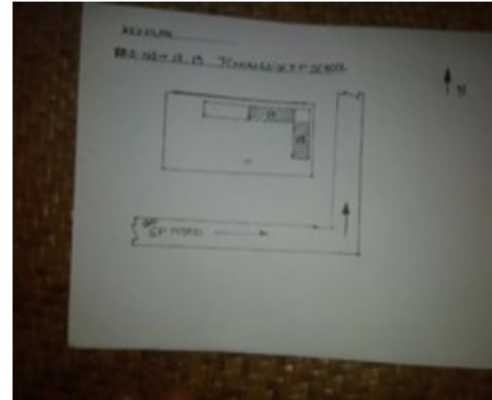

নির্বাচক নিবন্ধন আধিকারিকের স্বাক্ষর

Nazri Naksha

Google Map View

Polling Station Building Front View

Polling Station Front View

Cad View

Key MAP View

1	WB/40/276/024807	নাম : হরিশচন্দ্র কুমার পিতার নাম: শক্তিপদ কুমার বাড়ির নং : n0096 বয়স : 65 লিঙ্গ : পুরুষ	ফটো উপলব্ধ	2	WB/40/276/024426	নাম : ইভারানী কুমার স্বামীর নাম: হরিশ চন্দ্র কুমার বাড়ির নং : n0096 বয়স : 58 লিঙ্গ : মহিলা	ফটো উপলব্ধ	3	GFY2262343	নাম : তাপস কুমার পিতার নাম: হরিশ চন্দ্র কুমার বাড়ির নং : n0096 বয়স : 42 লিঙ্গ : পুরুষ	ফটো উপলব্ধ
4	AQT1888015	নাম : কুমকুম কুমার স্বামীর নাম: তাপস কুমার বাড়ির নং : n0194 বয়স : 28 লিঙ্গ : মহিলা	ফটো উপলব্ধ	5	AQT1888049	নাম : অমিত কর্মকার পিতার নাম: অভয়পদ কর্মকার বাড়ির নং : n0197 বয়স : 27 লিঙ্গ : পুরুষ	ফটো উপলব্ধ	6	AQT1888056	নাম : শুভ কর্মকার পিতার নাম: শিবপ্রসাদ কর্মকার বাড়ির নং : n0198 বয়স : 27 লিঙ্গ : পুরুষ	ফটো উপলব্ধ
7	AQT2261592	নাম : দোয়েল কর্মকার পিতার নাম: কমলাকান্ত কর্মকার বাড়ির নং : N0001 বয়স : 24 লিঙ্গ : মহিলা	ফটো উপলব্ধ	8	WB/40/276/024577	নাম : অভয়পদ কর্মকার পিতার নাম: কৃষ্ণচন্দ্র কর্মকার বাড়ির নং : n0001 বয়স : 62 লিঙ্গ : পুরুষ	ফটো উপলব্ধ	9	WB/40/276/024345	নাম : রূপালী কর্মকার স্বামীর নাম: অভয়পদ কর্মকার বাড়ির নং : n0001 বয়স : 50 লিঙ্গ : মহিলা	ফটো উপলব্ধ
10	AQT1461615	নাম : হিয়া কর্মকার পিতার নাম: অভয়পদ কর্মকার বাড়ির নং : n0001 বয়স : 31 লিঙ্গ : মহিলা	ফটো উপলব্ধ	11	WB/40/276/024820	নাম : কমলাকান্ত কর্মকার পিতার নাম: কৃষ্ণচন্দ্র কর্মকার বাড়ির নং : n0001 বয়স : 59 লিঙ্গ : পুরুষ	ফটো উপলব্ধ	12	GFY1591049	নাম : সোনালী কর্মকার স্বামীর নাম: কমলাকান্ত কর্মকার বাড়ির নং : n0001 বয়স : 48 লিঙ্গ : মহিলা	ফটো উপলব্ধ
13	WB/40/276/024297	নাম : তারাপদ কর্মকার পিতার নাম: কৃষ্ণচন্দ্র কর্মকার বাড়ির নং : n0045 বয়স : 77 লিঙ্গ : পুরুষ	ফটো উপলব্ধ	14	GFY0055731	নাম : ভগবতী কর্মকার স্বামীর নাম: তারাপদ কর্মকার বাড়ির নং : n0045 বয়স : 68 লিঙ্গ : মহিলা	ফটো উপলব্ধ	15	GFY1591155	নাম : সত্যপ্রসাদ কর্মকার পিতার নাম: তারাপদ কর্মকার বাড়ির নং : n0045 বয়স : 46 লিঙ্গ : পুরুষ	ফটো উপলব্ধ
16	AQT1693985	নাম : শিব প্রসাদ কর্মকার পিতার নাম: কৃষ্ণ চন্দ্র কর্মকার বাড়ির নং : n0118 বয়স : 70 লিঙ্গ : পুরুষ	ফটো উপলব্ধ	17	AQT2384147	নাম : অমিতা কর্মকার স্বামীর নাম: শিবপ্রসাদ কর্মকার বাড়ির নং : n0118 বয়স : 57 লিঙ্গ : মহিলা	ফটো উপলব্ধ	18	WB/40/276/237062	নাম : সঞ্জয় ক্ষেত্রপাল পিতার নাম: খেদু ক্ষেত্রপাল বাড়ির নং : n0189 বয়স : 69 লিঙ্গ : পুরুষ	ফটো উপলব্ধ
19	AQT1781970	নাম : মঙ্গল ক্ষেত্রপাল পিতার নাম: সনাতন ক্ষেত্রপাল বাড়ির নং : n0144 বয়স : 26 লিঙ্গ : পুরুষ	ফটো উপলব্ধ	20	AQT2384162	নাম : বিমলা ক্ষেত্রপাল স্বামীর নাম: দেবনাথ ক্ষেত্রপাল বাড়ির নং : n0150 বয়স : 51 লিঙ্গ : মহিলা	ফটো উপলব্ধ	21	AQT1781855	নাম : বাপন ক্ষেত্রপাল পিতার নাম: লক্ষন ক্ষেত্রপাল বাড়ির নং : n0183 বয়স : 30 লিঙ্গ : পুরুষ	ফটো উপলব্ধ
22	AQT1781863	নাম : সুজন ক্ষেত্রপাল পিতার নাম: বিশ্বনাথ ক্ষেত্রপাল বাড়ির নং : n0157 বয়স : 28 লিঙ্গ : পুরুষ	ফটো উপলব্ধ	23	AQT1781889	নাম : ময়না ক্ষেত্রপাল স্বামীর নাম: তনয় ক্ষেত্রপাল বাড়ির নং : n0126 বয়স : 31 লিঙ্গ : মহিলা	ফটো উপলব্ধ	24	AQT1781897	নাম : শর্মিলা ক্ষেত্রপাল স্বামীর নাম: বাপি ক্ষেত্রপাল বাড়ির নং : n0162 বয়স : 35 লিঙ্গ : মহিলা	ফটো উপলব্ধ
25	GFY2262657	নাম : প্রতিমা ক্ষেত্রপাল স্বামীর নাম: জগত ক্ষেত্রপাল বাড়ির নং : n0132 বয়স : 45 লিঙ্গ : মহিলা	ফটো উপলব্ধ	26	GFY0056598	নাম : নবকুমার ক্ষেত্রপাল পিতার নাম: বাবুলাল ক্ষেত্রপাল বাড়ির নং : n0035 বয়স : 64 লিঙ্গ : পুরুষ	ফটো উপলব্ধ	27	WB/40/276/024770	নাম : আরতি ক্ষেত্রপাল স্বামীর নাম: নবকুমার ক্ষেত্রপাল বাড়ির নং : n0035 বয়স : 58 লিঙ্গ : মহিলা	ফটো উপলব্ধ
28	AQT0053918	নাম : ভোলানাথ ক্ষেত্রপাল পিতার নাম: নবকুমার ক্ষেত্রপাল বাড়ির নং : n0035 বয়স : 38 লিঙ্গ : পুরুষ	ফটো উপলব্ধ	29	GFY2262798	নাম : শক্ত ক্ষেত্রপাল পিতার নাম: নব কুমার ক্ষেত্রপাল বাড়ির নং : n0035 বয়স : 41 লিঙ্গ : পুরুষ	ফটো উপলব্ধ	30	GFY2511087	নাম : পার্বতী ক্ষেত্রপাল স্বামীর নাম: শক্ত ক্ষেত্রপাল বাড়ির নং : n0035 বয়স : 40 লিঙ্গ : মহিলা	ফটো উপলব্ধ