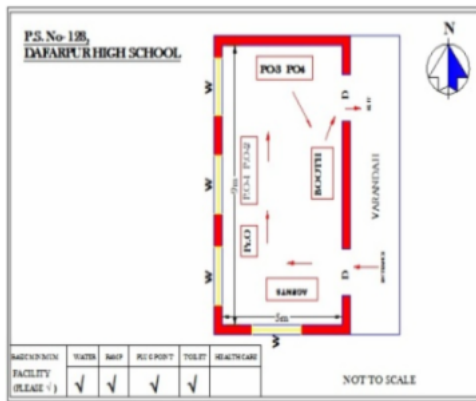

নির্বাচক নিবন্ধন আধিকারিকের স্বাক্ষর

Nazri Naksha

Google Map View

Polling Station Building Front View

Polling Station Front View

Cad View

Key MAP View

1 নাম : মানসী পন্ডিত স্বামীর নাম: শ্যামসুন্দর পন্ডিত বাড়ির নং : n0124 বয়স : 33 লিঙ্গ : মহিলা	AQT1402338 ফটো উপলব্ধ	2 নাম : বুলসিয়া খাতুন পিতার নাম: সেখ বনমালি মন্ডল বাড়ির নং : n0001 বয়স : 37 লিঙ্গ : পুরুষ	NGB1483940 ফটো উপলব্ধ	3 নাম : তারকনাথ ঐবেদী পিতার নাম: বিষ্ণুপদ ঐবেদী বাড়ির নং : n0001 বয়স : 67 লিঙ্গ : পুরুষ	AQT2400356 ফটো উপলব্ধ
4 নাম : মিনতী ঐবেদী স্বামীর নাম: তারকনাথ ঐবেদী বাড়ির নং : n0001 বয়স : 61 লিঙ্গ : মহিলা	AQT2400364 ফটো উপলব্ধ	5 নাম : মাধবী কয়াল স্বামীর নাম: বিকাশ কয়াল বাড়ির নং : n00 বয়স : 25 লিঙ্গ : মহিলা	AQT2218436 ফটো উপলব্ধ	6 নাম : সোমনাথ কয়াল পিতার নাম: ভরত চন্দ্র কয়াল বাড়ির নং : এন0028 বয়স : 39 লিঙ্গ : পুরুষ	AQT1142223 ফটো উপলব্ধ
7 নাম : মীঠু কয়াল স্বামীর নাম: বকুল কয়াল বাড়ির নং : এন0023 বয়স : 42 লিঙ্গ : মহিলা	AQT2290989 ফটো উপলব্ধ	8 নাম : পূর্ণিমা কয়াল স্বামীর নাম: সুধীরচন্দ্র কয়াল বাড়ির নং : n0022 বয়স : 66 লিঙ্গ : মহিলা	WB/40/276/276164 ফটো উপলব্ধ	9 নাম : শতদল কয়াল পিতার নাম: সুধীরচন্দ্র কয়াল বাড়ির নং : n0022 বয়স : 45 লিঙ্গ : পুরুষ	GFY1515444 ফটো উপলব্ধ
10 নাম : টুঙ্গা কয়াল স্বামীর নাম: শতদল কয়াল বাড়ির নং : n0022 বয়স : 38 লিঙ্গ : মহিলা	GFY2530624 ফটো উপলব্ধ	11 নাম : নবনীতা কয়াল পিতার নাম: শতদল কয়াল বাড়ির নং : এন0022 বয়স : 20 লিঙ্গ : মহিলা	AQT2518801 ফটো উপলব্ধ	12 নাম : আনন্দ কয়াল পিতার নাম: ভরতচন্দ্র কয়াল বাড়ির নং : n0023 বয়স : 60 লিঙ্গ : পুরুষ	WB/40/276/276024 ফটো উপলব্ধ
13 নাম : কল্পনা কয়াল স্বামীর নাম: আনন্দ কয়াল বাড়ির নং : n0023 বয়স : 57 লিঙ্গ : মহিলা	WB/40/276/276078 ফটো উপলব্ধ	14 নাম : পলাশ কয়াল পিতার নাম: আনন্দ কয়াল বাড়ির নং : n0023 বয়স : 41 লিঙ্গ : পুরুষ	AQT1142298 ফটো উপলব্ধ	15 নাম : বিকাশ কয়াল মায়ের নাম: আনন্দ কয়াল বাড়ির নং : n0023 বয়স : 35 লিঙ্গ : পুরুষ	AQT1225911 ফটো উপলব্ধ
16 নাম : বকুল কয়াল পিতার নাম: ভরত কয়াল বাড়ির নং : n0023 বয়স : 48 লিঙ্গ : পুরুষ	AQT1357508 ফটো উপলব্ধ	17 নাম : লক্ষী কয়াল স্বামীর নাম: সোমনাথ কয়াল বাড়ির নং : n0023 বয়স : 39 লিঙ্গ : মহিলা	AQT1508837 ফটো উপলব্ধ	18 নাম : রম্পা কয়াল স্বামীর নাম: পলাশ কয়াল বাড়ির নং : n0023 বয়স : 33 লিঙ্গ : মহিলা	AQT1623172 ফটো উপলব্ধ
19 নাম : কল্পনা কর্মকার স্বামীর নাম: নিতাই চন্দ্র কর্মকার বাড়ির নং : n0006 বয়স : 72 লিঙ্গ : মহিলা	WB/40/276/276433 ফটো উপলব্ধ	20 নাম : দীপক কর্মকার পিতার নাম: নিতাই চন্দ্র কর্মকার বাড়ির নং : n0006 বয়স : 53 লিঙ্গ : পুরুষ	WB/40/276/276367 ফটো উপলব্ধ	21 নাম : বুমা কর্মকার স্বামীর নাম: দীপক কর্মকার বাড়ির নং : n0006 বয়স : 43 লিঙ্গ : মহিলা	GFY1644244 ফটো উপলব্ধ
22 নাম : রমা কর্মকার স্বামীর নাম: হাবুল কর্মকার বাড়ির নং : n0008 বয়স : 67 লিঙ্গ : মহিলা	WB/40/276/276306 ফটো উপলব্ধ	23 নাম : সরস্বতী কর্মকার স্বামীর নাম: সুনীল কর্মকার বাড়ির নং : n0010 বয়স : 75 লিঙ্গ : মহিলা	WB/40/276/276279 ফটো উপলব্ধ	24 নাম : দিপা কর্মকার স্বামীর নাম: দিবাকর কর্মকার বাড়ির নং : n0018 বয়স : 33 লিঙ্গ : মহিলা	AQT1508852 ফটো উপলব্ধ
25 নাম : প্রভাকর কর্মকার পিতার নাম: মনাথ কর্মকার বাড়ির নং : n0018 বয়স : 40 লিঙ্গ : পুরুষ	GFY2346484 ফটো উপলব্ধ	26 নাম : নন্দ কর্মকার পিতার নাম: মোহন কর্মকার বাড়ির নং : n0042 বয়স : 32 লিঙ্গ : পুরুষ	AQT1769579 ফটো উপলব্ধ	27 নাম : ভীম কর্মকার পিতার নাম: উগ্রসেন কর্মকার বাড়ির নং : n0049 বয়স : 45 লিঙ্গ : পুরুষ	GFY1514744 ফটো উপলব্ধ
28 নাম : রাজেন কর্মকার পিতার নাম: উগ্র সেন কর্মকার বাড়ির নং : n0049 বয়স : 51 লিঙ্গ : পুরুষ	AQT1142280 ফটো উপলব্ধ	29 নাম : লক্ষ্মণ চন্দ্র কর্মকার পিতার নাম: বিনয় কৃষ্ণ কর্মকার বাড়ির নং : n0094 বয়স : 66 লিঙ্গ : পুরুষ	WB/40/276/276307 ফটো উপলব্ধ	30 নাম : রেবা কর্মকার স্বামীর নাম: লক্ষ্মণ চন্দ্র কর্মকার বাড়ির নং : n0094 বয়স : 60 লিঙ্গ : মহিলা	AQT2150829 ফটো উপলব্ধ