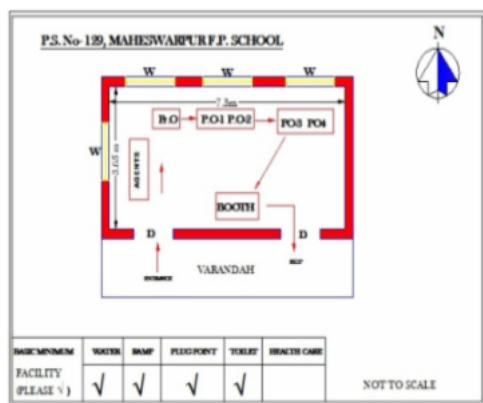

নির্বাচক নিবন্ধন আধিকারিকের স্বাক্ষর

Nazri Naksha

Google Map View

Polling Station Building Front View

Polling Station Front View

Cad View

Key MAP View

1 নাম : ঝনু সরদার পিতার নাম: অরুণ সরদার বাড়ির নং : n0174 বয়স : 32 লিঙ্গ : পুরুষ	AQT1623321 ফটো উপলব্ধ	2 নাম : রেহেনা বিবি স্বামীর নাম: ইনসান সেখ বাড়ির নং : n0169 বয়স : 38 লিঙ্গ : মহিলা	AQT1509405 ফটো উপলব্ধ	3 নাম : সোমা শীল (কবিরাজ) স্বামীর নাম: সমরেশ শীল বাড়ির নং : নং0 বয়স : 34 লিঙ্গ : মহিলা	AQT1206929 ফটো উপলব্ধ
4 নাম : মমতাজ বেগম পিতার নাম: অরুণ সরদার বাড়ির নং : n0174 বয়স : 36 লিঙ্গ : পুরুষ	AQT1822246 ফটো উপলব্ধ	5 নাম : মহঃ ওয়াসিম আক্রম পিতার নাম: মহঃ গোলাম সারোয়ার বাড়ির নং : নং128 বয়স : 25 লিঙ্গ : পুরুষ	AQT2048932 ফটো উপলব্ধ	6 নাম : শুভা কোলে স্বামীর নাম: মহাদেব কোলে বাড়ির নং : n0003 বয়স : 51 লিঙ্গ : মহিলা	AQT2539625 ফটো উপলব্ধ
7 নাম : রীতা কুমার স্বামীর নাম: প্রনবকৃষ্ণ কুমার বাড়ির নং : n0001 বয়স : 65 লিঙ্গ : মহিলা	WB/40/276/273264 ফটো উপলব্ধ	8 নাম : অ্যালেক্স কুমার পিতার নাম: গোপী কিশোর কুমার বাড়ির নং : বড়মিত্রপাড়া বয়স : 29 লিঙ্গ : পুরুষ	AQT1722552 ফটো উপলব্ধ	9 নাম : বিদ্যুৎ কুমার পিতার নাম: প্রনব কৃষ্ণ কুমার বাড়ির নং : n0001 বয়স : 40 লিঙ্গ : পুরুষ	GFY2530343 ফটো উপলব্ধ
10 নাম : তারকনাথ কুমার পিতার নাম: গোপীকিশোর কুমার বাড়ির নং : n0001 বয়স : 38 লিঙ্গ : পুরুষ	GFY2721462 ফটো উপলব্ধ	11 নাম : সুমনা কুমার স্বামীর নাম: তারকনাথ কুমার বাড়ির নং : n0001 বয়স : 32 লিঙ্গ : মহিলা	AQT1671718 ফটো উপলব্ধ	12 নাম : সৌভিক কুমার পিতার নাম: অর্নব কুমার বাড়ির নং : n0001 বয়স : 35 লিঙ্গ : পুরুষ	AQT1226075 ফটো উপলব্ধ
13 নাম : বনলতা কুমার স্বামীর নাম: বিদ্যুৎ কুমার বাড়ির নং : n0001 বয়স : 31 লিঙ্গ : মহিলা	AQT1509306 ফটো উপলব্ধ	14 নাম : দিলীপ কুমার পিতার নাম: সুবলচন্দ্র কুমার বাড়ির নং : n0002 বয়স : 62 লিঙ্গ : পুরুষ	WB/40/276/273349 ফটো উপলব্ধ	15 নাম : অসীমা কুমার স্বামীর নাম: দিলীপ কুমার বাড়ির নং : n0002 বয়স : 55 লিঙ্গ : মহিলা	WB/40/276/273320 ফটো উপলব্ধ
16 নাম : মধুরিমা কুমার পিতার নাম: দিলীপ কুমার বাড়ির নং : n0002 বয়স : 30 লিঙ্গ : মহিলা	AQT1623255 ফটো উপলব্ধ	17 নাম : রাজীবলোচন কুমার পিতার নাম: অনিল কুমার বাড়ির নং : n0003 বয়স : 55 লিঙ্গ : পুরুষ	WB/40/276/273227 ফটো উপলব্ধ	18 নাম : প্রনবকৃষ্ণ কুমার পিতার নাম: নীরদবরন কুমার বাড়ির নং : n0001 বয়স : 75 লিঙ্গ : পুরুষ	WB/40/276/273165 ফটো উপলব্ধ
19 নাম : অর্ণব কুমার পিতার নাম: নীরদবরন কুমার বাড়ির নং : n0001 বয়স : 70 লিঙ্গ : পুরুষ	WB/40/276/273308 ফটো উপলব্ধ	20 নাম : কম্পনা কুমার স্বামীর নাম: অর্ণব কুমার বাড়ির নং : n0001 বয়স : 60 লিঙ্গ : মহিলা	WB/40/276/273266 ফটো উপলব্ধ	21 নাম : অপর্ণা কুমার স্বামীর নাম: গোপীকিশোর কুমার বাড়ির নং : n0001 বয়স : 57 লিঙ্গ : মহিলা	WB/40/276/273265 ফটো উপলব্ধ
22 নাম : অরুণিমা কুমার পিতার নাম: দিলীপ কুমার বাড়ির নং : এন0002 বয়স : 22 লিঙ্গ : মহিলা	AQT2400786 ফটো উপলব্ধ	23 নাম : রিস্পা কর্মকার স্বামীর নাম: স্বাগত ভাস্কর কর্মকার বাড়ির নং : মহেশ্বর পুর বয়স : 22 লিঙ্গ : মহিলা	AQT2401198 ফটো উপলব্ধ	24 নাম : প্রিয়ান্কা কর্মকার পিতার নাম: কার্তিক কর্মকার বাড়ির নং : এন0019 বয়স : 22 লিঙ্গ : মহিলা	AQT2400976 ফটো উপলব্ধ
25 নাম : দীপ্তি বালা কর্মকার স্বামীর নাম: আয়ত ভাস্কর কর্মকার বাড়ির নং : এন0037 বয়স : 33 লিঙ্গ : মহিলা	AQT2364859 ফটো উপলব্ধ	26 নাম : আল্পনা কর্মকার স্বামীর নাম: সুশীল কর্মকার বাড়ির নং : n0020 বয়স : 51 লিঙ্গ : মহিলা	AQT2434272 ফটো উপলব্ধ	27 নাম : রুপা কর্মকার স্বামীর নাম: কার্তিক কর্মকার বাড়ির নং : n0019 বয়স : 38 লিঙ্গ : মহিলা	GFY2721454 ফটো উপলব্ধ
28 নাম : মঞ্জু কর্মকার স্বামীর নাম: স্বপন কুমার কর্মকার বাড়ির নং : n0019 বয়স : 29 লিঙ্গ : মহিলা	AQT1722685 ফটো উপলব্ধ	29 নাম : সুশীল কর্মকার পিতার নাম: মধুসূদন কর্মকার বাড়ির নং : n0020 বয়স : 67 লিঙ্গ : পুরুষ	WB/40/276/273490 ফটো উপলব্ধ	30 নাম : মহাদেব কর্মকার পিতার নাম: সুশীল কর্মকার বাড়ির নং : n0020 বয়স : 47 লিঙ্গ : মহিলা	AQT1226174 ফটো উপলব্ধ