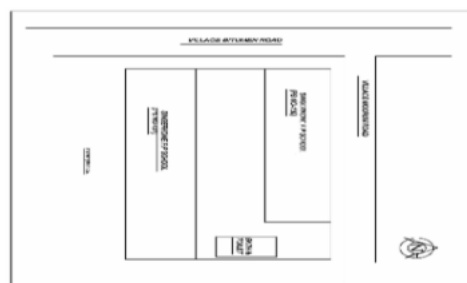

নির্বাচক নিবন্ধন আধিকারিকের স্বাক্ষর

Nazri Naksha

Google Map View

Polling Station Building Front View

Polling Station Front View

Cad View

Key MAP View

1 নাম : মহ সাহিদ পিতার নাম: মহ আনসার আলি বাড়ির নং : n0233 বয়স : 27 লিঙ্গ : পুরুষ	AQT1920149 ফটো উপলব্ধ	2 নাম : পম্প ধারা (সাঁতরা) স্বামীর নাম: তুষার ধারা বাড়ির নং : n0240 বয়স : 28 লিঙ্গ : মহিলা	AQT1963370 ফটো উপলব্ধ	3 নাম : সাইফুল ইসলাম পিতার নাম: হাফেজ আবু তাহের বাড়ির নং : n0172 বয়স : 36 লিঙ্গ : পুরুষ	AQT1623636 ফটো উপলব্ধ
4 নাম : আছিয়া খাতুন কারিগর স্বামীর নাম: খালেদ সেখ কারিগর বাড়ির নং : n0173 বয়স : 64 লিঙ্গ : মহিলা	GFY2287522 ফটো উপলব্ধ	5 নাম : আবু সিদ্দিক পিতার নাম: মহম্মদ রুস্তম বাড়ির নং : n0171 বয়স : 68 লিঙ্গ : পুরুষ	GFY0207621 ফটো উপলব্ধ	6 নাম : মহঃ জসিমউদ্দিন পিতার নাম: আবু সিদ্দিক বাড়ির নং : n0171 বয়স : 35 লিঙ্গ : পুরুষ	AQT1142652 ফটো উপলব্ধ
7 নাম : আয়েশা বিবি স্বামীর নাম: মহঃ নাসির উদ্দিন বাড়ির নং : n0171 বয়স : 32 লিঙ্গ : মহিলা	AQT1623578 ফটো উপলব্ধ	8 নাম : জাহানারা বেগম স্বামীর নাম: হাফেজ আবু তাহের বাড়ির নং : n0172 বয়স : 65 লিঙ্গ : মহিলা	GFY0045682 ফটো উপলব্ধ	9 নাম : মাজেদা বেগম স্বামীর নাম: হাফেজ আবু তাহের বাড়ির নং : n0172 বয়স : 60 লিঙ্গ : মহিলা	GFY0045849 ফটো উপলব্ধ
10 নাম : মমতাজ বিবি স্বামীর নাম: মোহম্মদ আবু তালেব বাড়ির নং : n0174 বয়স : 55 লিঙ্গ : মহিলা	AQT2401321 ফটো উপলব্ধ	11 নাম : মহঃ সাইফুদ্দিন পিতার নাম: মহম্মদ আবু তালেব বাড়ির নং : n0174 বয়স : 32 লিঙ্গ : পুরুষ	AQT1509827 ফটো উপলব্ধ	12 নাম : মহঃ ফরিদ উদ্দিন পিতার নাম: মহঃ আবু তালেব বাড়ির নং : n0174 বয়স : 36 লিঙ্গ : পুরুষ	AQT1226802 ফটো উপলব্ধ
13 নাম : মোস্তরা বিবি স্বামীর নাম: মহঃ ফরিদ উদ্দিন বাড়ির নং : n0174 বয়স : 30 লিঙ্গ : মহিলা	AQT1765098 ফটো উপলব্ধ	14 নাম : রিনা বিবি স্বামীর নাম: সেখ সাবের আলি বাড়ির নং : n0188 বয়স : 43 লিঙ্গ : মহিলা	AQT0566349 ফটো উপলব্ধ	15 নাম : খাদিজা বিবি স্বামীর নাম: মহম্মদ গিয়াসউদ্দিন বাড়ির নং : n0193 বয়স : 37 লিঙ্গ : মহিলা	AQT1226869 ফটো উপলব্ধ
16 নাম : জাকের মল্লিক পিতার নাম: রজব আলি বাড়ির নং : n0204 বয়স : 33 লিঙ্গ : পুরুষ	AQT1623552 ফটো উপলব্ধ	17 নাম : মহঃ নজরুল হক পিতার নাম: মহঃ সামসের আলি বাড়ির নং : n0211 বয়স : 47 লিঙ্গ : পুরুষ	AQT1671767 ফটো উপলব্ধ	18 নাম : জোবেদা বিবি স্বামীর নাম: আবু সিদ্দিক বাড়ির নং : n0212 বয়স : 61 লিঙ্গ : মহিলা	AQT2567311 ফটো উপলব্ধ
19 নাম : সমীর কুমার সিং পিতার নাম: রামদাস সিং বাড়ির নং : n0212 বয়স : 48 লিঙ্গ : পুরুষ	AQT2562791 ফটো উপলব্ধ	20 নাম : রোসনারা বেগম স্বামীর নাম: মহঃ সালাউদ্দিন বাড়ির নং : n0212 বয়স : 35 লিঙ্গ : মহিলা	AQT1357532 ফটো উপলব্ধ	21 নাম : কোহিনুর বেগম স্বামীর নাম: সাইফুল ইসলাম বাড়ির নং : n0212 বয়স : 34 লিঙ্গ : মহিলা	AQT1623586 ফটো উপলব্ধ
22 নাম : মহ ইনতাজ পিতার নাম: মহ ইসমাইল বাড়ির নং : n0173 বয়স : 28 লিঙ্গ : পুরুষ	AQT1822840 ফটো উপলব্ধ	23 নাম : মেহেরুন বেগম স্বামীর নাম: নিয়ামুল হক বাড়ির নং : n0168 বয়স : 55 লিঙ্গ : মহিলা	WB/40/276/090037 ফটো উপলব্ধ	24 নাম : মহঃ ইসমাইল পিতার নাম: আব্দুল আজিজ বাড়ির নং : n0173 বয়স : 70 লিঙ্গ : পুরুষ	WB/40/276/090366 ফটো উপলব্ধ
25 নাম : মাজেদা বিবি স্বামীর নাম: মহঃ ইসমাইল বাড়ির নং : n0173 বয়স : 50 লিঙ্গ : মহিলা	WB/40/276/090035 ফটো উপলব্ধ	26 নাম : পারভিন সুলতানা স্বামীর নাম: মহঃ জসিম উদ্দিন বাড়ির নং : n0215 বয়স : 31 লিঙ্গ : মহিলা	AQT1469568 ফটো উপলব্ধ	27 নাম : সেখ আনিস পিতার নাম: সেখ সিরাজুল বাড়ির নং : n0225 বয়স : 32 লিঙ্গ : পুরুষ	AQT1920065 ফটো উপলব্ধ
28 নাম : মুনমুন বিবি স্বামীর নাম: সেখ অনীশ বাড়ির নং : এন0225 বয়স : 30 লিঙ্গ : মহিলা	AQT2050029 ফটো উপলব্ধ	29 নাম : রূপা খাতুন স্বামীর নাম: নাজিমুল হক বাড়ির নং : n0168 বয়স : 27 লিঙ্গ : মহিলা	AQT2219525 ফটো উপলব্ধ	30 নাম : আরিফা সুলতানা স্বামীর নাম: মহঃ নজরুল হক বাড়ির নং : n0211 বয়স : 33 লিঙ্গ : মহিলা	AQT2219541 ফটো উপলব্ধ