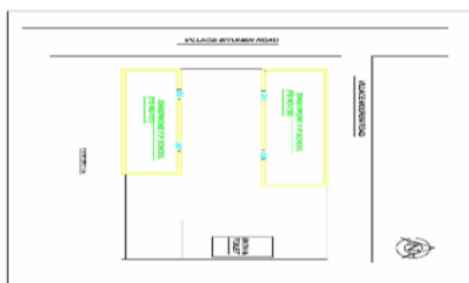

নির্বাচক নিবন্ধন আধিকারিকের স্বাক্ষর

Nazri Naksha

Google Map View

Polling Station Building Front View

Polling Station Front View

Cad View

Key MAP View

1 নাম : মহ সাহিদ পিতার নাম: মহ আনসার আলি বাড়ির নং : n0233 বয়স : 27 লিঙ্গ : পুরুষ	AQT1920149 ফটো উপলব্ধ	2 নাম : পম্প ধারা (সাঁতরা) স্বামীর নাম: তুষার ধারা বাড়ির নং : n0240 বয়স : 28 লিঙ্গ : মহিলা	AQT1963370 ফটো উপলব্ধ	3 নাম : সাইফুল ইসলাম পিতার নাম: হাফেজ আবু তাহের বাড়ির নং : n0172 বয়স : 36 লিঙ্গ : পুরুষ	AQT1623636 ফটো উপলব্ধ
4 নাম : আছিয়া খাতুন কারিগর স্বামীর নাম: খালেদ সেখ কারিগর বাড়ির নং : n0173 বয়স : 64 লিঙ্গ : মহিলা	GFY2287522 ফটো উপলব্ধ	5 নাম : আবু সিদ্দিক পিতার নাম: মহম্মদ রুস্তম বাড়ির নং : n0171 বয়স : 68 লিঙ্গ : পুরুষ	GFY0207621 ফটো উপলব্ধ	6 নাম : মহঃ জসিমউদ্দিন পিতার নাম: আবু সিদ্দিক বাড়ির নং : n0171 বয়স : 35 লিঙ্গ : পুরুষ	AQT1142652 ফটো উপলব্ধ
7 নাম : আয়েশা বিবি স্বামীর নাম: মহঃ নাসির উদ্দিন বাড়ির নং : n0171 বয়স : 32 লিঙ্গ : মহিলা	AQT1623578 ফটো উপলব্ধ	8 নাম : জাহানারা বেগম স্বামীর নাম: হাফেজ আবু তাহের বাড়ির নং : n0172 বয়স : 65 লিঙ্গ : মহিলা	GFY0045682 ফটো উপলব্ধ	9 নাম : মাজেদা বেগম স্বামীর নাম: হাফেজ আবু তাহের বাড়ির নং : n0172 বয়স : 60 লিঙ্গ : মহিলা	GFY0045849 ফটো উপলব্ধ
10 নাম : মমতাজ বিবি স্বামীর নাম: মোহম্মদ আবু তালেব বাড়ির নং : n0174 বয়স : 55 লিঙ্গ : মহিলা	AQT2401321 ফটো উপলব্ধ	11 নাম : মহঃ সাইফুদ্দিন পিতার নাম: মহম্মদ আবু তালেব বাড়ির নং : n0174 বয়স : 32 লিঙ্গ : পুরুষ	AQT1509827 ফটো উপলব্ধ	12 নাম : মহঃ ফরিদ উদ্দিন পিতার নাম: মহঃ আবু তালেব বাড়ির নং : n0174 বয়স : 36 লিঙ্গ : পুরুষ	AQT1226802 ফটো উপলব্ধ
13 নাম : মোস্তরা বিবি স্বামীর নাম: মহঃ ফরিদ উদ্দিন বাড়ির নং : n0174 বয়স : 30 লিঙ্গ : মহিলা	AQT1765098 ফটো উপলব্ধ	14 নাম : রিনা বিবি স্বামীর নাম: সেখ সাবের আলি বাড়ির নং : n0188 বয়স : 43 লিঙ্গ : মহিলা	AQT0566349 ফটো উপলব্ধ	15 নাম : খাদিজা বিবি স্বামীর নাম: মহম্মদ গিয়াসউদ্দিন বাড়ির নং : n0193 বয়স : 37 লিঙ্গ : মহিলা	AQT1226869 ফটো উপলব্ধ
16 নাম : জাকের মল্লিক পিতার নাম: রজব আলি বাড়ির নং : n0204 বয়স : 33 লিঙ্গ : পুরুষ	AQT1623552 ফটো উপলব্ধ	17 নাম : মহঃ নজরুল হক পিতার নাম: মহঃ সামসের আলি বাড়ির নং : n0211 বয়স : 47 লিঙ্গ : পুরুষ	AQT1671767 ফটো উপলব্ধ	18 নাম : জোবেদা বিবি স্বামীর নাম: আবু সিদ্দিক বাড়ির নং : n0212 বয়স : 61 লিঙ্গ : মহিলা	AQT2567311 ফটো উপলব্ধ
19 নাম : সমীর কুমার সিং পিতার নাম: রামদাস সিং বাড়ির নং : n0212 বয়স : 48 লিঙ্গ : পুরুষ	AQT2562791 ফটো উপলব্ধ	20 নাম : রোসনারা বেগম স্বামীর নাম: মহঃ সালাউদ্দিন বাড়ির নং : n0212 বয়স : 35 লিঙ্গ : মহিলা	AQT1357532 ফটো উপলব্ধ	21 নাম : কোহিনুর বেগম স্বামীর নাম: সাইফুল ইসলাম বাড়ির নং : n0212 বয়স : 34 লিঙ্গ : মহিলা	AQT1623586 ফটো উপলব্ধ
22 নাম : মহ ইনতাজ পিতার নাম: মহ ইসমাইল বাড়ির নং : n0173 বয়স : 28 লিঙ্গ : পুরুষ	AQT1822840 ফটো উপলব্ধ	23 নাম : মেহেরুন বেগম স্বামীর নাম: নিয়ামুল হক বাড়ির নং : n0168 বয়স : 55 লিঙ্গ : মহিলা	WB/40/276/090037 ফটো উপলব্ধ	24 নাম : মহঃ ইসমাইল পিতার নাম: আব্দুল আজিজ বাড়ির নং : n0173 বয়স : 70 লিঙ্গ : পুরুষ	WB/40/276/090366 ফটো উপলব্ধ
25 নাম : মাজেদা বিবি স্বামীর নাম: মহঃ ইসমাইল বাড়ির নং : n0173 বয়স : 50 লিঙ্গ : মহিলা	WB/40/276/090035 ফটো উপলব্ধ	26 নাম : পারভিন সুলতানা স্বামীর নাম: মহঃ জসিম উদ্দিন বাড়ির নং : n0215 বয়স : 31 লিঙ্গ : মহিলা	AQT1469568 ফটো উপলব্ধ	27 নাম : সেখ আনিস পিতার নাম: সেখ সিরাজুল বাড়ির নং : n0225 বয়স : 32 লিঙ্গ : পুরুষ	AQT1920065 ফটো উপলব্ধ
28 নাম : মুনমুন বিবি স্বামীর নাম: সেখ অনীশ বাড়ির নং : এন0225 বয়স : 30 লিঙ্গ : মহিলা	AQT2050029 ফটো উপলব্ধ	29 নাম : রূপা খাতুন স্বামীর নাম: নাজিমুল হক বাড়ির নং : n0168 বয়স : 27 লিঙ্গ : মহিলা	AQT2219525 ফটো উপলব্ধ	30 নাম : আরিফা সুলতানা স্বামীর নাম: মহঃ নজরুল হক বাড়ির নং : n0211 বয়স : 33 লিঙ্গ : মহিলা	AQT2219541 ফটো উপলব্ধ