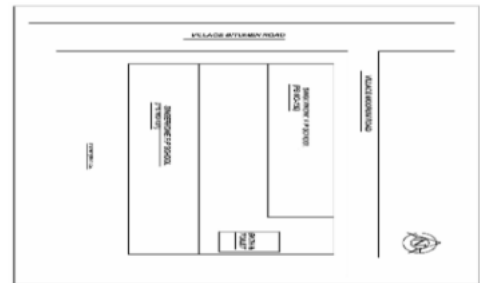

নির্বাচক নিবন্ধন আধিকারিকের স্বাক্ষর

Nazri Naksha

Google Map View

Polling Station Building Front View

Polling Station Front View

Cad View

Key MAP View

1 নাম : সালমা বিবি স্বামীর নাম: ইনসার মল্লিক বাড়ির নং : n0031 বয়স : 35 লিঙ্গ : মহিলা	NGB1712348 ফটো উপলব্ধ	2 নাম : পোলেনুর বিবি স্বামীর নাম: সাহাদাত মল্লিক বাড়ির নং : n0061 বয়স : 31 লিঙ্গ : মহিলা	AQT1510288 ফটো উপলব্ধ	3 নাম : মহঃ তাহের আলি কারিকর পিতার নাম: ইয়াকুব কারিকর বাড়ির নং : n0021 বয়স : 95 লিঙ্গ : পুরুষ	WB/40/276/090022 ফটো উপলব্ধ
4 নাম : মহঃ সাইফুল্লা কারিকর পিতার নাম: মহঃ তাহের আলি কারিকর বাড়ির নং : n0021 বয়স : 43 লিঙ্গ : পুরুষ	AQT1623735 ফটো উপলব্ধ	5 নাম : আব্দুল আজিম পিতার নাম: মহঃ তাহের আলি কারিকর বাড়ির নং : n0021 বয়স : 42 লিঙ্গ : পুরুষ	AQT0571323 ফটো উপলব্ধ	6 নাম : আব্দুল আল্লাম কারিকর পিতার নাম: তাহের কারিকর বাড়ির নং : n0021 বয়স : 57 লিঙ্গ : পুরুষ	AQT2153534 ফটো উপলব্ধ
7 নাম : সুফিয়া বিবি কারিকর স্বামীর নাম: আব্দুল আল্লাম কারিকর বাড়ির নং : n0021 বয়স : 38 লিঙ্গ : মহিলা	GFY2517035 ফটো উপলব্ধ	8 নাম : সেরিনা কারিকর স্বামীর নাম: মহঃ রিয়াজুল হক কারিকর বাড়ির নং : n0064 বয়স : 33 লিঙ্গ : মহিলা	AQT1765148 ফটো উপলব্ধ	9 নাম : রজিনা খাতুন স্বামীর নাম: মহঃ সাইফুল্লা কারিকর বাড়ির নং : না 0021 বয়স : 34 লিঙ্গ : মহিলা	AQT2220317 ফটো উপলব্ধ
10 নাম : মসামাত মানসুরা পিতার নাম: মহঃ তাহের আলি কারিকর বাড়ির নং : n0021 বয়স : 51 লিঙ্গ : মহিলা	AQT2220234 ফটো উপলব্ধ	11 নাম : রোজিনা বিবি স্বামীর নাম: আব্দুল রহিম কারিকর বাড়ির নং : n0021 বয়স : 31 লিঙ্গ : মহিলা	AQT1877976 ফটো উপলব্ধ	12 নাম : আব্দুল কালাম কারিকর পিতার নাম: মহঃ তাহের আলি বাড়ির নং : n0021 বয়স : 55 লিঙ্গ : পুরুষ	GFY2288082 ফটো উপলব্ধ
13 নাম : আঃ রহিম কারিকর পিতার নাম: তাহের কারিকর বাড়ির নং : n0021 বয়স : 47 লিঙ্গ : পুরুষ	AQT2153450 ফটো উপলব্ধ	14 নাম : আঃ হাকিম কারিকর পিতার নাম: তাহের কারিকর বাড়ির নং : n0021 বয়স : 50 লিঙ্গ : পুরুষ	AQT2153617 ফটো উপলব্ধ	15 নাম : সবিতা গাঙ্গুলী স্বামীর নাম: বিহারজিৎ গাঙ্গুলী বাড়ির নং : n0022 বয়স : 40 লিঙ্গ : মহিলা	GFY2288090 ফটো উপলব্ধ
16 নাম : শুরা ঘোষ স্বামীর নাম: উদয় ঘোষ বাড়ির নং : n0006 বয়স : 49 লিঙ্গ : মহিলা	GFY2604809 ফটো উপলব্ধ	17 নাম : সুশান্ত ঘোষ পিতার নাম: উদয় ঘোষ বাড়ির নং : n0006 বয়স : 29 লিঙ্গ : পুরুষ	AQT1723063 ফটো উপলব্ধ	18 নাম : মৌসুমি ঘোষ স্বামীর নাম: গোপাল ঘোষ বাড়ির নং : n0024 বয়স : 39 লিঙ্গ : মহিলা	AQT2022325 ফটো উপলব্ধ
19 নাম : শেফালী ঘোষ স্বামীর নাম: সুব্রত ঘোষ বাড়ির নং : এন বয়স : 25 লিঙ্গ : মহিলা	AQT2051910 ফটো উপলব্ধ	20 নাম : সুব্রত ঘোষ পিতার নাম: উদয় ঘোষ বাড়ির নং : n0006 বয়স : 32 লিঙ্গ : পুরুষ	AQT1403203 ফটো উপলব্ধ	21 নাম : ভাস্কর বাগ পিতার নাম: কেস্তা বাগ বাড়ির নং : n0024 বয়স : 24 লিঙ্গ : পুরুষ	AQT2220390 ফটো উপলব্ধ
22 নাম : প্রিয়াঙ্কা মাল্লা স্বামীর নাম: রুপনারায়ন মাল্লা বাড়ির নং : নওপাড়া বয়স : 22 লিঙ্গ : মহিলা	AQT2402584 ফটো উপলব্ধ	23 নাম : সুপ্রীতি চট্টোপাধ্যায় স্বামীর নাম: কৃশানু চট্টোপাধ্যায় বাড়ির নং : বৈচী কালনা রোড বয়স : 30 লিঙ্গ : মহিলা	AQT1623503 ফটো উপলব্ধ	24 নাম : কৃশানু চট্টোপাধ্যায় পিতার নাম: কাশিনাথ চট্টোপাধ্যায় বাড়ির নং : বৈচী কালনা রোড বয়স : 40 লিঙ্গ : পুরুষ	GFY2288421 ফটো উপলব্ধ
25 নাম : চন্দনা চ্যাটাঙ্গী স্বামীর নাম: কাশিনাথ চ্যাটাঙ্গী বাড়ির নং : বৈচী কালনা রোড বয়স : 60 লিঙ্গ : মহিলা	GFY0208421 ফটো উপলব্ধ	26 নাম : মোহাম্মদ আজিজ পিতার নাম: মোহাম্মদ জহিরুদ্দিন বাড়ির নং : নং00 বয়স : 25 লিঙ্গ : পুরুষ	AQT2220218 ফটো উপলব্ধ	27 নাম : ঝর্ণা দলুই স্বামীর নাম: পুলিন দলুই বাড়ির নং : n0023 বয়স : 60 লিঙ্গ : মহিলা	WB/40/276/090892 ফটো উপলব্ধ
28 নাম : তারকনাথ পণ্ডিত পিতার নাম: দুর্গাদাস পণ্ডিত বাড়ির নং : n0003 বয়স : 66 লিঙ্গ : পুরুষ	GFY1481373 ফটো উপলব্ধ	29 নাম : সবিতারানী পণ্ডিত স্বামীর নাম: তারকচন্দ্র পণ্ডিত বাড়ির নং : n0003 বয়স : 56 লিঙ্গ : মহিলা	GFY1481464 ফটো উপলব্ধ	30 নাম : তুষার পণ্ডিত পিতার নাম: তারকনাথ পণ্ডিত বাড়ির নং : n0003 বয়স : 31 লিঙ্গ : পুরুষ	AQT1510213 ফটো উপলব্ধ