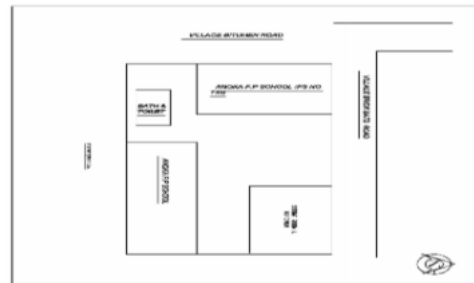

নির্বাচক নিবন্ধন আধিকারিকের স্বাক্ষর

Nazri Naksha

Google Map View

Polling Station Building Front View

Polling Station Front View

Cad View

Key MAP View

বিধানসভা নির্বাচনক্ষেত্রের নং, নাম : 264-কালনা
ভাগ নং, নাম : 1-আনোখা,