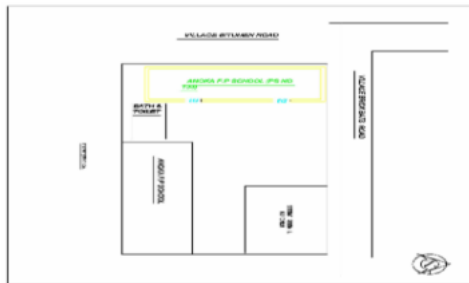

নির্বাচক নিবন্ধন আধিকারিকের স্বাক্ষর

Nazri Naksha

Google Map View

Polling Station Building Front View

Polling Station Front View

Cad View

Key MAP View

বিধানসভা নির্বাচনক্ষেত্রের নং, নাম : 264-কালনা
ভাগ নং, নাম : 1-আনোখা,