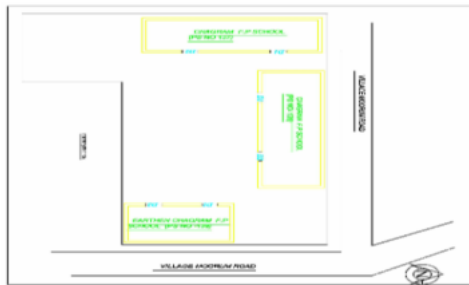

নির্বাচক নিবন্ধন আধিকারিকের স্বাক্ষর

Nazri Naksha

Google Map View

Polling Station Building Front View

Polling Station Front View

Cad View

Key MAP View

1 নাম : জবা (কিনু) মুরমু মায়ের নাম : কনক মুরমু বাড়ির নং : n0076 বয়স : 37 লিঙ্গ : মহিলা	GFY2758167 ফটো উপলব্ধ	2 নাম : রীনা কর্মকার স্বামীর নাম : জগন্নাথ কর্মকার বাড়ির নং : n0164 বয়স : 63 লিঙ্গ : মহিলা	GFY1485788 ফটো উপলব্ধ	3 নাম : বিশ্বজি কর্মকার পিতার নাম : জগন্নাথ কর্মকার বাড়ির নং : এন0164 বয়স : 39 লিঙ্গ : পুরুষ	GFY2286250 ফটো উপলব্ধ
4 নাম : রনোজিৎ কর্মকার পিতার নাম : জগন্নাথ কর্মকার বাড়ির নং : n0164 বয়স : 34 লিঙ্গ : পুরুষ	AQT1228907 ফটো উপলব্ধ	5 নাম : প্রিয়ঙ্কা কর্মকার স্বামীর নাম : রনোজিৎ কর্মকার বাড়ির নং : n0164 বয়স : 28 লিঙ্গ : মহিলা	AQT1823897 ফটো উপলব্ধ	6 নাম : মন্দিরা মূর্মু স্বামীর নাম : বাপন মূর্মু বাড়ির নং : এন0053 বয়স : 26 লিঙ্গ : মহিলা	RVU2257558 ফটো উপলব্ধ
7 নাম : লখীন্দর কিনু পিতার নাম : শ্রীচরন কিনু বাড়ির নং : n0018 বয়স : 60 লিঙ্গ : পুরুষ	WB/40/276/084351 ফটো উপলব্ধ	8 নাম : মালতি কিনু স্বামীর নাম : লখীন্দর কিনু বাড়ির নং : n0018 বয়স : 55 লিঙ্গ : মহিলা	WB/40/276/084344 ফটো উপলব্ধ	9 নাম : বীরু কিনু পিতার নাম : লখীন্দর কিনু বাড়ির নং : n0018 বয়স : 49 লিঙ্গ : পুরুষ	GFY1485960 ফটো উপলব্ধ
10 নাম : রবি কিনু পিতার নাম : চরন কিনু বাড়ির নং : n0052 বয়স : 45 লিঙ্গ : পুরুষ	GFY1485994 ফটো উপলব্ধ	11 নাম : মুনী কিনু স্বামীর নাম : রবি কিনু বাড়ির নং : n0052 বয়স : 43 লিঙ্গ : মহিলা	GFY1659606 ফটো উপলব্ধ	12 নাম : সোম কিনু পিতার নাম : গোপাল কিনু বাড়ির নং : n0053 বয়স : 51 লিঙ্গ : পুরুষ	WB/40/276/084226 ফটো উপলব্ধ
13 নাম : মলিনা কিনু স্বামীর নাম : সোম কিনু বাড়ির নং : n0053 বয়স : 48 লিঙ্গ : মহিলা	WB/40/276/084632 ফটো উপলব্ধ	14 নাম : বুধরাই কিনু পিতার নাম : সোম কিনু বাড়ির নং : n0053 বয়স : 34 লিঙ্গ : পুরুষ	AQT1313436 ফটো উপলব্ধ	15 নাম : সুনীল কিনু পিতার নাম : সোম কিনু বাড়ির নং : n0053 বয়স : 30 লিঙ্গ : পুরুষ	AQT1625011 ফটো উপলব্ধ
16 নাম : রাবো কিনু পিতার নাম : শুকুল কিনু বাড়ির নং : n0199 বয়স : 60 লিঙ্গ : পুরুষ	WB/40/276/084650 ফটো উপলব্ধ	17 নাম : পাকু কিনু স্বামীর নাম : বুধরাই কিনু বাড়ির নং : n0053 বয়স : 26 লিঙ্গ : মহিলা	AQT2018828 ফটো উপলব্ধ	18 নাম : প্রিয়ঙ্কা ঘোষ স্বামীর নাম : উৎপল ঘোষ বাড়ির নং : n0235 বয়স : 33 লিঙ্গ : মহিলা	AQT1382944 ফটো উপলব্ধ
19 নাম : অপর্ণা ঘোষ স্বামীর নাম : মুণালকান্তি ঘোষ বাড়ির নং : n0237 বয়স : 32 লিঙ্গ : মহিলা	AQT1620350 ফটো উপলব্ধ	20 নাম : উজ্জল ঘোষ পিতার নাম : উদয়চাঁদ ঘোষ বাড়ির নং : n0120 বয়স : 38 লিঙ্গ : পুরুষ	GFY2516540 ফটো উপলব্ধ	21 নাম : তন্ময় ঘোষ পিতার নাম : কমলকৃষ্ণ ঘোষ বাড়ির নং : নং102 বয়স : 25 লিঙ্গ : পুরুষ	AQT2058238 ফটো উপলব্ধ
22 নাম : পাপুল ঘোষ পিতার নাম : হরিপদ ঘোষ বাড়ির নং : নং146 বয়স : 25 লিঙ্গ : পুরুষ	AQT2058402 ফটো উপলব্ধ	23 নাম : সৌম্যদীপ ঘোষ পিতার নাম : শ্রীকান্ত ঘোষ বাড়ির নং : নং108 বয়স : 25 লিঙ্গ : পুরুষ	AQT2058154 ফটো উপলব্ধ	24 নাম : ডোনা ঘোষ পিতার নাম : প্রবীর ঘোষ বাড়ির নং : 26 বয়স : 24 লিঙ্গ : মহিলা	AQT2222131 ফটো উপলব্ধ
25 নাম : লক্ষ্মী সরেন পিতার নাম : নাড়া হেমরম বাড়ির নং : n0162 বয়স : 27 লিঙ্গ : মহিলা	AQT2222578 ফটো উপলব্ধ	26 নাম : মুনমুন ঘোষ স্বামীর নাম : চিরঞ্জিত ঘোষ বাড়ির নং : এন00132 বয়স : 28 লিঙ্গ : মহিলা	AQT2102648 ফটো উপলব্ধ	27 নাম : বুল্লা ঘোষ স্বামীর নাম : প্রবীর কুমার ঘোষ বাড়ির নং : n0152 বয়স : 47 লিঙ্গ : মহিলা	GFY1485978 ফটো উপলব্ধ
28 নাম : হেমন্ত কুমার ঘোষ পিতার নাম : পঞ্চানন ঘোষ বাড়ির নং : n0118 বয়স : 80 লিঙ্গ : পুরুষ	WB/40/276/084540 ফটো উপলব্ধ	29 নাম : অজান্তা ঘোষ স্বামীর নাম : উদয় ঘোষ বাড়ির নং : n0202 বয়স : 60 লিঙ্গ : মহিলা	WB/40/276/087631 ফটো উপলব্ধ	30 নাম : কুনাল কান্তি ঘোষ পিতার নাম : কৃষ্ণ চন্দ্র ঘোষ বাড়ির নং : n0110 বয়স : 39 লিঙ্গ : পুরুষ	GFY2516532 ফটো উপলব্ধ