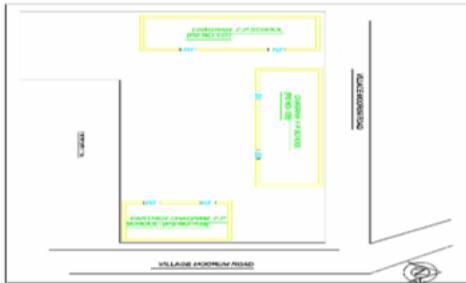

নির্বাচক নিবন্ধন আধিকারিকের স্বাক্ষর

Nazri Naksha

Google Map View

Polling Station Building Front View

Polling Station Front View

Cad View

Key MAP View

1 নাম : ফুলমনি কিস্কু স্বামীর নাম: শিব কিস্কু বাড়ির নং : n0066 বয়স : 55 লিঙ্গ : মহিলা	WB/40/276/087142	2 নাম : বেলমনি কিস্কু পিতার নাম: শিব কিস্কু বাড়ির নং : n0066 বয়স : 36 লিঙ্গ : মহিলা	AQT1313865	3 নাম : রনজিৎ কিস্কু পিতার নাম: শিবুরাম কিস্কু বাড়ির নং : n0066 বয়স : 36 লিঙ্গ : পুরুষ	AQT1229095
4 নাম : কাকলী কিস্কু স্বামীর নাম: রণজীত কিস্কু বাড়ির নং : এন0066 বয়স : 34 লিঙ্গ : মহিলা	YPW1983907	5 নাম : সুশ্রীষা ঘোষ পিতার নাম: সুনীল ঘোষ বাড়ির নং : N0126 বয়স : 24 লিঙ্গ : মহিলা	AQT2223733	6 নাম : পূজা ঘোষ স্বামীর নাম: পুলকেশ ঘোষ বাড়ির নং : n0156 বয়স : 30 লিঙ্গ : মহিলা	AQT1590314
7 নাম : সুজন ঘোষ পিতার নাম: সুনীল ঘোষ বাড়ির নং : n0126 বয়স : 21 লিঙ্গ : পুরুষ	AQT2462513	8 নাম : সারথী ঘোষ স্বামীর নাম: সুনীল ঘোষ বাড়ির নং : n0126 বয়স : 56 লিঙ্গ : মহিলা	WB/39/275/141436	9 নাম : সুনীল ঘোষ পিতার নাম: মহাদেব ঘোষ বাড়ির নং : n0126 বয়স : 55 লিঙ্গ : পুরুষ	WB/40/276/087644
10 নাম : শ্রীমন্ত ঘোষ পিতার নাম: কমলা কান্ত ঘোষ বাড়ির নং : n0001 বয়স : 61 লিঙ্গ : পুরুষ	WB/40/276/087439	11 নাম : অসীমা ঘোষ স্বামীর নাম: শ্রীমন্ত ঘোষ বাড়ির নং : n0001 বয়স : 52 লিঙ্গ : মহিলা	WB/40/276/087127	12 নাম : নেপাল ঘোষ পিতার নাম: সদানন্দ ঘোষ বাড়ির নং : n0002 বয়স : 65 লিঙ্গ : পুরুষ	WB/40/276/087124
13 নাম : স্বপ্না ঘোষ স্বামীর নাম: নেপাল ঘোষ বাড়ির নং : n0002 বয়স : 59 লিঙ্গ : মহিলা	WB/40/276/087607	14 নাম : সূচাঁদ ঘোষ পিতার নাম: নেপাল ঘোষ বাড়ির নং : n0002 বয়স : 38 লিঙ্গ : পুরুষ	GFY2758357	15 নাম : পলাশ ঘোষ পিতার নাম: বিজয় ঘোষ বাড়ির নং : n0116 বয়স : 33 লিঙ্গ : পুরুষ	AQT1404649
16 নাম : অজয় ঘোষ পিতার নাম: কালীপদ ঘোষ বাড়ির নং : n0117 বয়স : 58 লিঙ্গ : পুরুষ	WB/40/276/087495	17 নাম : নিখিল ঘোষ পিতার নাম: কালীপদ ঘোষ বাড়ির নং : n0117 বয়স : 55 লিঙ্গ : পুরুষ	WB/40/276/087077	18 নাম : সনকা ঘোষ স্বামীর নাম: নিখিল ঘোষ বাড়ির নং : n0117 বয়স : 46 লিঙ্গ : মহিলা	GFY1660224
19 নাম : অর্চনা ঘোষ স্বামীর নাম: নবকুমার ঘোষ বাড়ির নং : n0117 বয়স : 60 লিঙ্গ : মহিলা	WB/40/276/087741	20 নাম : সুভদ্রা ঘোষ স্বামীর নাম: শম্ভুনাথ ঘোষ বাড়ির নং : n0118 বয়স : 70 লিঙ্গ : মহিলা	WB/40/276/087803	21 নাম : সুপ্রিয় ঘোষ পিতার নাম: শম্ভুনাথ ঘোষ বাড়ির নং : n0118 বয়স : 54 লিঙ্গ : পুরুষ	WB/40/276/087796
22 নাম : সরস্বতী ঘোষ স্বামীর নাম: সুপ্রিয় ঘোষ বাড়ির নং : n0118 বয়স : 46 লিঙ্গ : মহিলা	GFY2286672	23 নাম : সুব্রত ঘোষ পিতার নাম: শম্ভুনাথ ঘোষ বাড়ির নং : n0118 বয়স : 50 লিঙ্গ : পুরুষ	WB/40/276/087273	24 নাম : মালা ঘোষ স্বামীর নাম: সুব্রত ঘোষ বাড়ির নং : n0118 বয়স : 37 লিঙ্গ : মহিলা	AQT1512565
25 নাম : রবীন্দ্রনাথ ঘোষ পিতার নাম: মহাদেব ঘোষ বাড়ির নং : n0119 বয়স : 66 লিঙ্গ : পুরুষ	WB/40/276/087035	26 নাম : বন্দনা ঘোষ স্বামীর নাম: রবীন্দ্রনাথ ঘোষ বাড়ির নং : n0119 বয়স : 58 লিঙ্গ : মহিলা	WB/40/276/087341	27 নাম : সুদীপ্ত ঘোষ পিতার নাম: রবীন্দ্র নাথ ঘোষ বাড়ির নং : n0119 বয়স : 37 লিঙ্গ : পুরুষ	GFY2758415
28 নাম : শিবপদ ঘোষ পিতার নাম: নারায়ন ঘোষ বাড়ির নং : n0120 বয়স : 75 লিঙ্গ : পুরুষ	WB/40/276/087588	29 নাম : স্বপ্না ঘোষ স্বামীর নাম: শিবপদ ঘোষ বাড়ির নং : n0120 বয়স : 67 লিঙ্গ : মহিলা	WB/40/276/087336	30 নাম : তরুণী ঘোষ পিতার নাম: শিবপদ ঘোষ বাড়ির নং : n0120 বয়স : 39 লিঙ্গ : মহিলা	GFY2287183