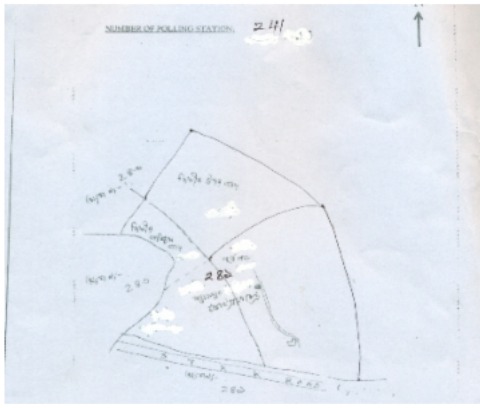

নির্বাচক নিবন্ধন আধিকারিকের স্বাক্ষর

Nazri Naksha

Google Map View

Polling Station Building Front View

Polling Station Front View

Cad View

Key MAP View

1 নাম : পাপিয়া প্রামানিক (হালদার) স্বামীর নাম: সুশোভন হালদার বাড়ির নং : n0110 বয়স : 37 লিঙ্গ : মহিলা	GFY2710010 ফটো উপলব্ধ	2 নাম : পিয়ালী অধিকারি স্বামীর নাম: তরুন অধিকারি বাড়ির নং : নং0298 বয়স : 26 লিঙ্গ : মহিলা	AQT2060218 ফটো উপলব্ধ	3 নাম : পলাশ অধিকারী পিতার নাম: সুনীল অধিকারী বাড়ির নং : N0022 বয়স : 24 লিঙ্গ : পুরুষ	AQT2225902 ফটো উপলব্ধ
4 নাম : উমা মালিক অধিকারী স্বামীর নাম: পতিত পাবন অধিকারী বাড়ির নং : এন০০২২ বয়স : 22 লিঙ্গ : মহিলা	AQT2403418 ফটো উপলব্ধ	5 নাম : পতিত পাবন অধিকারী পিতার নাম: হারাধন অধিকারী বাড়ির নং : n0022 বয়স : 38 লিঙ্গ : পুরুষ	GFY2607364 ফটো উপলব্ধ	6 নাম : আরতি অধিকারী পিতার নাম: গৌর অধিকারী বাড়ির নং : n0090 বয়স : 71 লিঙ্গ : মহিলা	WB/40/276/081721 ফটো উপলব্ধ
7 নাম : রাধারানী অধিকারী স্বামীর নাম: হারাধন অধিকারী বাড়ির নং : n0022 বয়স : 73 লিঙ্গ : মহিলা	WB/40/276/099311 ফটো উপলব্ধ	8 নাম : সুনীল অধিকারী পিতার নাম: হারাধন অধিকারী বাড়ির নং : n0022 বয়স : 54 লিঙ্গ : পুরুষ	WB/40/276/099867 ফটো উপলব্ধ	9 নাম : সুমিতা অধিকারী স্বামীর নাম: সুনীল অধিকারী বাড়ির নং : n0022 বয়স : 47 লিঙ্গ : মহিলা	GFY1660331 ফটো উপলব্ধ
10 নাম : প্রসেনজিৎ অধিকারী পিতার নাম: সুনীল অধিকারী বাড়ির নং : n0022 বয়স : 34 লিঙ্গ : পুরুষ	AQT1513415 ফটো উপলব্ধ	11 নাম : তরুন অধিকারী পিতার নাম: সুনীল অধিকারী বাড়ির নং : n0022 বয়স : 30 লিঙ্গ : পুরুষ	AQT1769892 ফটো উপলব্ধ	12 নাম : সরস্বতী কিস্কু স্বামীর নাম: লক্ষণ কিস্কু বাড়ির নং : n0060 বয়স : 55 লিঙ্গ : মহিলা	WB/40/276/099128 ফটো উপলব্ধ
13 নাম : রেখা কিস্কু স্বামীর নাম: কার্তিক কিস্কু বাড়ির নং : n0060 বয়স : 36 লিঙ্গ : মহিলা	AQT1568575 ফটো উপলব্ধ	14 নাম : কার্তিক কিস্কু পিতার নাম: লক্ষণ কিস্কু বাড়ির নং : n0060 বয়স : 33 লিঙ্গ : পুরুষ	AQT1314558 ফটো উপলব্ধ	15 নাম : গনেশ কিস্কু পিতার নাম: লক্ষণ কিস্কু বাড়ির নং : n0060 বয়স : 31 লিঙ্গ : পুরুষ	AQT1625839 ফটো উপলব্ধ
16 নাম : বিনোদ কিস্কু পিতার নাম: হিকিম কিস্কু বাড়ির নং : n0061 বয়স : 55 লিঙ্গ : পুরুষ	WB/40/276/099040 ফটো উপলব্ধ	17 নাম : মুনি কিস্কু স্বামীর নাম: বিনোদ কিস্কু বাড়ির নং : n0061 বয়স : 52 লিঙ্গ : মহিলা	WB/40/276/099107 ফটো উপলব্ধ	18 নাম : গৌরপ্রসন্ন কিস্কু পিতার নাম: বিনোদ কিস্কু বাড়ির নং : n0061 বয়স : 35 লিঙ্গ : পুরুষ	AQT1143429 ফটো উপলব্ধ
19 নাম : রিলোমালা কিস্কু স্বামীর নাম: গৌরপ্রসন্ন কিস্কু বাড়ির নং : n0061 বয়স : 29 লিঙ্গ : মহিলা	AQT1724681 ফটো উপলব্ধ	20 নাম : গোপাল কিস্কু পিতার নাম: বিনোদ কিস্কু বাড়ির নং : n0061 বয়স : 31 লিঙ্গ : পুরুষ	AQT1513423 ফটো উপলব্ধ	21 নাম : খোকন মুকুমু পিতার নাম: কুদা মুকুমু বাড়ির নং : n0061 বয়স : 50 লিঙ্গ : পুরুষ	GFY2710960 ফটো উপলব্ধ
22 নাম : সোমবারি কিস্কু স্বামীর নাম: গনেশ কিস্কু বাড়ির নং : n0060 বয়স : 28 লিঙ্গ : মহিলা	AQT2013639 ফটো উপলব্ধ	23 নাম : দীপালি কিস্কু স্বামীর নাম: গোপাল কিস্কু বাড়ির নং : n0061 বয়স : 30 লিঙ্গ : মহিলা	UVU1788983 ফটো উপলব্ধ	24 নাম : বালিকা টুডু স্বামীর নাম: থর টুডু বাড়ির নং : n0058 বয়স : 68 লিঙ্গ : মহিলা	WB/40/276/099386 ফটো উপলব্ধ
25 নাম : মঙ্গল টুডু পিতার নাম: থর টুডু বাড়ির নং : n0058 বয়স : 48 লিঙ্গ : পুরুষ	GFY1660745 ফটো উপলব্ধ	26 নাম : আব্বাসী টুডু স্বামীর নাম: চন্দ্র টুডু বাড়ির নং : n0058 বয়স : 60 লিঙ্গ : মহিলা	WB/40/276/099627 ফটো উপলব্ধ	27 নাম : সুনীল টুডু পিতার নাম: থর টুডু বাড়ির নং : n0058 বয়স : 40 লিঙ্গ : পুরুষ	GFY2293751 ফটো উপলব্ধ
28 নাম : মামনি টুডু স্বামীর নাম: সুনীল টুডু বাড়ির নং : n0058 বয়স : 36 লিঙ্গ : মহিলা	AQT1143379 ফটো উপলব্ধ	29 নাম : বীণাপানি প্রামানিক স্বামীর নাম: শীতল প্রামানিক বাড়ির নং : n0026 বয়স : 92 লিঙ্গ : মহিলা	WB/40/276/099840 ফটো উপলব্ধ	30 নাম : সুজয় প্রামানিক পিতার নাম: শীতল প্রামানিক বাড়ির নং : n0026 বয়স : 59 লিঙ্গ : পুরুষ	GFY2607000 ফটো উপলব্ধ