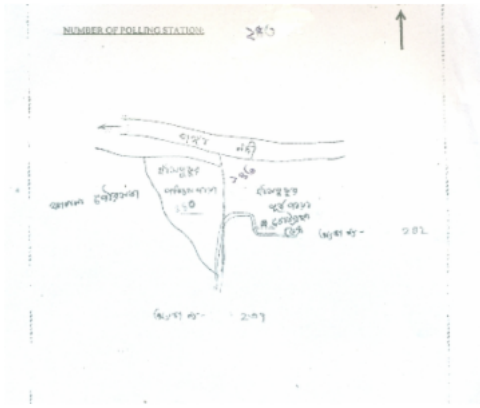

Nazri Naksha