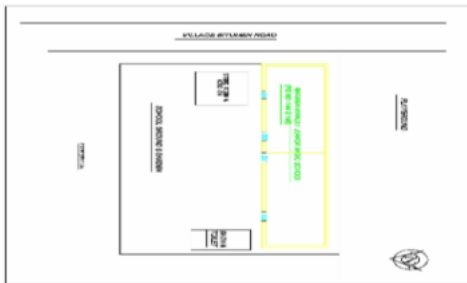

নির্বাচক নিবন্ধন আধিকারিকের স্বাক্ষর

Nazri Naksha

Google Map View

Polling Station Building Front View

Polling Station Front View

Cad View

Key MAP View

1 নাম : হারাধন কুমার পিতার নাম: গোবর্ধন কুমার বাড়ির নং : n0025 বয়স : 70 লিঙ্গ : পুরুষ	GFY0148189 ফটো উপলব্ধ	2 নাম : জ্যোৎস্না কুমার স্বামীর নাম: হারাধন কুমার বাড়ির নং : n0025 বয়স : 62 লিঙ্গ : মহিলা	WB/40/276/063526 ফটো উপলব্ধ	3 নাম : ভগবতী কুমার স্বামীর নাম: শান্তিপদ কুমার বাড়ির নং : n0026 বয়স : 76 লিঙ্গ : মহিলা	WB/40/276/063399 ফটো উপলব্ধ
4 নাম : প্রনব কুমার পিতার নাম: শান্তিপদ কুমার বাড়ির নং : n0026 বয়স : 57 লিঙ্গ : পুরুষ	WB/40/276/063604 ফটো উপলব্ধ	5 নাম : প্রতিমা কুমার স্বামীর নাম: প্রনব কুমার বাড়ির নং : n0026 বয়স : 51 লিঙ্গ : মহিলা	WB/40/276/063400 ফটো উপলব্ধ	6 নাম : সুব্রত কুমার পিতার নাম: শান্তিপদ কুমার বাড়ির নং : n0026 বয়স : 55 লিঙ্গ : পুরুষ	GFY2601144 ফটো উপলব্ধ
7 নাম : রেখা কুমার স্বামীর নাম: সুব্রত কুমার বাড়ির নং : n0026 বয়স : 44 লিঙ্গ : মহিলা	AQT1514439 ফটো উপলব্ধ	8 নাম : গোপীনাথ কুমার পিতার নাম: তুলসীকুমার কুমার বাড়ির নং : n0027 বয়স : 75 লিঙ্গ : পুরুষ	WB/40/276/063374 ফটো উপলব্ধ	9 নাম : মহামায়া কুমার স্বামীর নাম: গোপীনাথ কুমার বাড়ির নং : n0027 বয়স : 68 লিঙ্গ : মহিলা	WB/40/276/063221 ফটো উপলব্ধ
10 নাম : আরতি ক্ষেত্রপাল স্বামীর নাম: ভব ক্ষেত্রপাল বাড়ির নং : n0058 বয়স : 80 লিঙ্গ : মহিলা	WB/40/276/063562 ফটো উপলব্ধ	11 নাম : কচি ক্ষেত্রপাল পিতার নাম: ভব ক্ষেত্রপাল বাড়ির নং : n0058 বয়স : 50 লিঙ্গ : পুরুষ	WB/40/276/063346 ফটো উপলব্ধ	12 নাম : মুনালিনী ক্ষেত্রপাল পিতার নাম: কচি ক্ষেত্রপাল বাড়ির নং : n0058 বয়স : 30 লিঙ্গ : মহিলা	AQT1627017 ফটো উপলব্ধ
13 নাম : মোহন ক্ষেত্রপাল পিতার নাম: পাম্মালাল ক্ষেত্রপাল বাড়ির নং : n0078 বয়স : 72 লিঙ্গ : পুরুষ	WB/40/276/063703 ফটো উপলব্ধ	14 নাম : অলোকা ক্ষেত্রপাল স্বামীর নাম: মোহন ক্ষেত্রপাল বাড়ির নং : n0078 বয়স : 66 লিঙ্গ : মহিলা	WB/40/276/063060 ফটো উপলব্ধ	15 নাম : পতিত ক্ষেত্রপাল পিতার নাম: মোহন ক্ষেত্রপাল বাড়ির নং : n0078 বয়স : 48 লিঙ্গ : পুরুষ	WB/40/276/063624 ফটো উপলব্ধ
16 নাম : শিবানী ক্ষেত্রপাল স্বামীর নাম: পতিত ক্ষেত্রপাল বাড়ির নং : n0078 বয়স : 45 লিঙ্গ : মহিলা	GFY1507284 ফটো উপলব্ধ	17 নাম : পরিমল ক্ষেত্রপাল পিতার নাম: মোহন ক্ষেত্রপাল বাড়ির নং : n0078 বয়স : 44 লিঙ্গ : পুরুষ	GFY1507052 ফটো উপলব্ধ	18 নাম : যশোদা ক্ষেত্রপাল স্বামীর নাম: পরিমল ক্ষেত্রপাল বাড়ির নং : n0078 বয়স : 40 লিঙ্গ : মহিলা	GFY2279685 ফটো উপলব্ধ
19 নাম : পিন্টু ক্ষেত্রপাল পিতার নাম: মোহন ক্ষেত্রপাল বাড়ির নং : n0078 বয়স : 43 লিঙ্গ : পুরুষ	GFY1657337 ফটো উপলব্ধ	20 নাম : রমা ক্ষেত্রপাল স্বামীর নাম: পিন্টু ক্ষেত্রপাল বাড়ির নং : n0078 বয়স : 35 লিঙ্গ : মহিলা	AQT1406297 ফটো উপলব্ধ	21 নাম : গৌতম ক্ষেত্রপাল পিতার নাম: মোহন ক্ষেত্রপাল বাড়ির নং : n0078 বয়স : 39 লিঙ্গ : পুরুষ	GFY2279677 ফটো উপলব্ধ
22 নাম : বর্ষা ক্ষেত্রপাল স্বামীর নাম: গৌতম ক্ষেত্রপাল বাড়ির নং : n0078 বয়স : 32 লিঙ্গ : মহিলা	AQT1626977 ফটো উপলব্ধ	23 নাম : রবি ক্ষেত্রপাল পিতার নাম: তুলসী ক্ষেত্রপাল বাড়ির নং : n0079 বয়স : 62 লিঙ্গ : পুরুষ	WB/40/276/063784 ফটো উপলব্ধ	24 নাম : শকুন্তলা ক্ষেত্রপাল স্বামীর নাম: রবি ক্ষেত্রপাল বাড়ির নং : n0079 বয়স : 58 লিঙ্গ : মহিলা	WB/40/276/063762 ফটো উপলব্ধ
25 নাম : চন্দন ক্ষেত্রপাল পিতার নাম: রবি ক্ষেত্রপাল বাড়ির নং : n0079 বয়স : 34 লিঙ্গ : পুরুষ	AQT1231182 ফটো উপলব্ধ	26 নাম : প্রতিমা ক্ষেত্রপাল স্বামীর নাম: সুনীল ক্ষেত্রপাল বাড়ির নং : n0080 বয়স : 58 লিঙ্গ : মহিলা	WB/40/276/063760 ফটো উপলব্ধ	27 নাম : পুতুল ক্ষেত্রপাল স্বামীর নাম: বিকাশ ক্ষেত্রপাল বাড়ির নং : n0287 বয়স : 33 লিঙ্গ : মহিলা	AQT1922798 ফটো উপলব্ধ
Q 28 নাম : রবিন ক্ষেত্রপাল পিতার নাম: বিরু ক্ষেত্রপাল বাড়ির নং : বয়স : 28 লিঙ্গ : পুরুষ	AQT1922814 ফটো উপলব্ধ	29 নাম : জ্যোৎস্না ক্ষেত্রপাল স্বামীর নাম: তাপস ক্ষেত্রপাল বাড়ির নং : n0297 বয়স : 28 লিঙ্গ : মহিলা	AQT1922897 ফটো উপলব্ধ	30 নাম : রুমা ক্ষেত্রপাল স্বামীর নাম: নীলকমল ক্ষেত্রপাল বাড়ির নং : n0298 বয়স : 27 লিঙ্গ : মহিলা	AQT1922905 ফটো উপলব্ধ