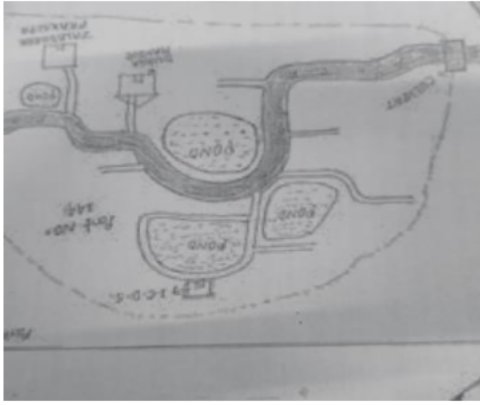

Nazri Naksha