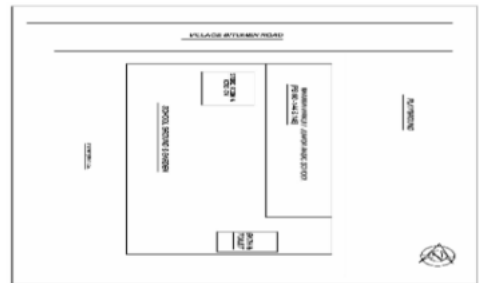

নির্বাচক নিবন্ধন আধিকারিকের স্বাক্ষর

Nazri Naksha

Google Map View

Polling Station Building Front View

Polling Station Front View

Cad View

Key MAP View

1 নাম : হারাধন কুমার পিতার নাম: গোবর্ধন কুমার বাড়ির নং : n0025 বয়স : 70 লিঙ্গ : পুরুষ	GFY0148189 ফটো উপলব্ধ	2 নাম : জ্যোৎস্না কুমার স্বামীর নাম: হারাধন কুমার বাড়ির নং : n0025 বয়স : 62 লিঙ্গ : মহিলা	WB/40/276/063526 ফটো উপলব্ধ	3 নাম : ভগবতী কুমার স্বামীর নাম: শান্তিপদ কুমার বাড়ির নং : n0026 বয়স : 76 লিঙ্গ : মহিলা	WB/40/276/063399 ফটো উপলব্ধ
4 নাম : প্রনব কুমার পিতার নাম: শান্তিপদ কুমার বাড়ির নং : n0026 বয়স : 57 লিঙ্গ : পুরুষ	WB/40/276/063604 ফটো উপলব্ধ	5 নাম : প্রতিমা কুমার স্বামীর নাম: প্রনব কুমার বাড়ির নং : n0026 বয়স : 51 লিঙ্গ : মহিলা	WB/40/276/063400 ফটো উপলব্ধ	6 নাম : সুব্রত কুমার পিতার নাম: শান্তিপদ কুমার বাড়ির নং : n0026 বয়স : 55 লিঙ্গ : পুরুষ	GFY2601144 ফটো উপলব্ধ
7 নাম : রেখা কুমার স্বামীর নাম: সুব্রত কুমার বাড়ির নং : n0026 বয়স : 44 লিঙ্গ : মহিলা	AQT1514439 ফটো উপলব্ধ	8 নাম : গোপীনাথ কুমার পিতার নাম: তুলসীকুমার কুমার বাড়ির নং : n0027 বয়স : 75 লিঙ্গ : পুরুষ	WB/40/276/063374 ফটো উপলব্ধ	9 নাম : মহামায়া কুমার স্বামীর নাম: গোপীনাথ কুমার বাড়ির নং : n0027 বয়স : 68 লিঙ্গ : মহিলা	WB/40/276/063221 ফটো উপলব্ধ
10 নাম : আরতি ক্ষেত্রপাল স্বামীর নাম: ভব ক্ষেত্রপাল বাড়ির নং : n0058 বয়স : 80 লিঙ্গ : মহিলা	WB/40/276/063562 ফটো উপলব্ধ	11 নাম : কচি ক্ষেত্রপাল পিতার নাম: ভব ক্ষেত্রপাল বাড়ির নং : n0058 বয়স : 50 লিঙ্গ : পুরুষ	WB/40/276/063346 ফটো উপলব্ধ	12 নাম : মুনালিনী ক্ষেত্রপাল পিতার নাম: কচি ক্ষেত্রপাল বাড়ির নং : n0058 বয়স : 30 লিঙ্গ : মহিলা	AQT1627017 ফটো উপলব্ধ
13 নাম : মোহন ক্ষেত্রপাল পিতার নাম: পাম্মালাল ক্ষেত্রপাল বাড়ির নং : n0078 বয়স : 72 লিঙ্গ : পুরুষ	WB/40/276/063703 ফটো উপলব্ধ	14 নাম : অলোকা ক্ষেত্রপাল স্বামীর নাম: মোহন ক্ষেত্রপাল বাড়ির নং : n0078 বয়স : 66 লিঙ্গ : মহিলা	WB/40/276/063060 ফটো উপলব্ধ	15 নাম : পতিত ক্ষেত্রপাল পিতার নাম: মোহন ক্ষেত্রপাল বাড়ির নং : n0078 বয়স : 48 লিঙ্গ : পুরুষ	WB/40/276/063624 ফটো উপলব্ধ
16 নাম : শিবানী ক্ষেত্রপাল স্বামীর নাম: পতিত ক্ষেত্রপাল বাড়ির নং : n0078 বয়স : 45 লিঙ্গ : মহিলা	GFY1507284 ফটো উপলব্ধ	17 নাম : পরিমল ক্ষেত্রপাল পিতার নাম: মোহন ক্ষেত্রপাল বাড়ির নং : n0078 বয়স : 44 লিঙ্গ : পুরুষ	GFY1507052 ফটো উপলব্ধ	18 নাম : যশোদা ক্ষেত্রপাল স্বামীর নাম: পরিমল ক্ষেত্রপাল বাড়ির নং : n0078 বয়স : 40 লিঙ্গ : মহিলা	GFY2279685 ফটো উপলব্ধ
19 নাম : পিন্টু ক্ষেত্রপাল পিতার নাম: মোহন ক্ষেত্রপাল বাড়ির নং : n0078 বয়স : 43 লিঙ্গ : পুরুষ	GFY1657337 ফটো উপলব্ধ	20 নাম : রমা ক্ষেত্রপাল স্বামীর নাম: পিন্টু ক্ষেত্রপাল বাড়ির নং : n0078 বয়স : 35 লিঙ্গ : মহিলা	AQT1406297 ফটো উপলব্ধ	21 নাম : গৌতম ক্ষেত্রপাল পিতার নাম: মোহন ক্ষেত্রপাল বাড়ির নং : n0078 বয়স : 39 লিঙ্গ : পুরুষ	GFY2279677 ফটো উপলব্ধ
22 নাম : বর্ষা ক্ষেত্রপাল স্বামীর নাম: গৌতম ক্ষেত্রপাল বাড়ির নং : n0078 বয়স : 32 লিঙ্গ : মহিলা	AQT1626977 ফটো উপলব্ধ	23 নাম : রবি ক্ষেত্রপাল পিতার নাম: তুলসী ক্ষেত্রপাল বাড়ির নং : n0079 বয়স : 62 লিঙ্গ : পুরুষ	WB/40/276/063784 ফটো উপলব্ধ	24 নাম : শকুন্তলা ক্ষেত্রপাল স্বামীর নাম: রবি ক্ষেত্রপাল বাড়ির নং : n0079 বয়স : 58 লিঙ্গ : মহিলা	WB/40/276/063762 ফটো উপলব্ধ
25 নাম : চন্দন ক্ষেত্রপাল পিতার নাম: রবি ক্ষেত্রপাল বাড়ির নং : n0079 বয়স : 34 লিঙ্গ : পুরুষ	AQT1231182 ফটো উপলব্ধ	26 নাম : প্রতিমা ক্ষেত্রপাল স্বামীর নাম: সুনীল ক্ষেত্রপাল বাড়ির নং : n0080 বয়স : 58 লিঙ্গ : মহিলা	WB/40/276/063760 ফটো উপলব্ধ	27 নাম : পুতুল ক্ষেত্রপাল স্বামীর নাম: বিকাশ ক্ষেত্রপাল বাড়ির নং : n0287 বয়স : 33 লিঙ্গ : মহিলা	AQT1922798 ফটো উপলব্ধ
Q 28 নাম : রবিন ক্ষেত্রপাল পিতার নাম: বিরু ক্ষেত্রপাল বাড়ির নং : বয়স : 28 লিঙ্গ : পুরুষ	AQT1922814 ফটো উপলব্ধ	29 নাম : জ্যোৎস্না ক্ষেত্রপাল স্বামীর নাম: তাপস ক্ষেত্রপাল বাড়ির নং : n0297 বয়স : 28 লিঙ্গ : মহিলা	AQT1922897 ফটো উপলব্ধ	30 নাম : রুমা ক্ষেত্রপাল স্বামীর নাম: নীলকমল ক্ষেত্রপাল বাড়ির নং : n0298 বয়স : 27 লিঙ্গ : মহিলা	AQT1922905 ফটো উপলব্ধ