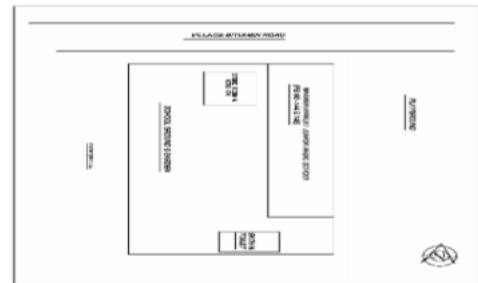

নির্বাচক নিবন্ধন আধিকারিকের স্বাক্ষর

Nazri Naksha

Google Map View

Polling Station Building Front View

Polling Station Front View

Cad View

Key MAP View

1	AQT2063063	ফটো উপলব্ধ
নাম : শ্রাবনী ক্ষেত্রপাল স্বামীর নাম: কার্তিক ক্ষেত্রপাল বাড়ির নং : নং158 বয়স : 27 লিঙ্গ : মহিলা		