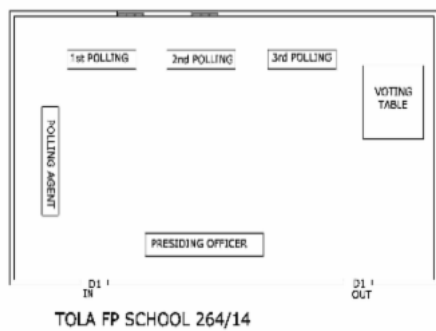

নির্বাচক নিবন্ধন আধিকারিকের স্বাক্ষর

Nazri Naksha

Google Map View

Polling Station Building Front View

Polling Station Front View

Cad View

Key MAP View

1 নাম : মকলেসুর রহমান পিতার নাম: আঃ হাফিজ সেখ বাড়ির নং : n0079 বয়স : 67 লিঙ্গ : পুরুষ	WB/40/276/027029	ফটো উপলব্ধ	2 নাম : সাজিদুর রহমান পিতার নাম: মকলেসুর রহমান বাড়ির নং : n0079 বয়স : 33 লিঙ্গ : পুরুষ	AQT1462043	ফটো উপলব্ধ	3 নাম : জাহানারা বেগম সেখ স্বামীর নাম: মকলেসুর রহমান সেখ বাড়ির নং : n0079 বয়স : 62 লিঙ্গ : মহিলা	WB/40/276/027456	ফটো উপলব্ধ
4 নাম : ওয়াহিদুর রহমান পিতার নাম: মকলেসুর রহমান বাড়ির নং : n0079 বয়স : 39 লিঙ্গ : পুরুষ	GFY2511434	ফটো উপলব্ধ	5 নাম : সেখ সাইফুদ্দিন পিতার নাম: মহম্মাদ আলি বাড়ির নং : n0079 বয়স : 38 লিঙ্গ : পুরুষ	AQT1275809	ফটো উপলব্ধ	6 নাম : নাসিরা বেগম স্বামীর নাম: সেখ আব্দুল রাকিব বাড়ির নং : n0095 বয়স : 55 লিঙ্গ : মহিলা	AQT2127017	ফটো উপলব্ধ
7 নাম : সাদ্দাম হোসেন পিতার নাম: আব্দুর রাকিব বাড়ির নং : n0095 বয়স : 35 লিঙ্গ : পুরুষ	AQT1462100	ফটো উপলব্ধ	8 নাম : সেখ ইমরান পিতার নাম: আব্দুল রাকিব সেখ বাড়ির নং : n0095 বয়স : 33 লিঙ্গ : পুরুষ	AQT1462225	ফটো উপলব্ধ	9 নাম : সেখ আব্দুল রাকিব পিতার নাম: আব্দুল রহিম সেখ বাড়ির নং : n0095 বয়স : 57 লিঙ্গ : পুরুষ	AQT2127009	ফটো উপলব্ধ
10 নাম : সেখ সেলিম পিতার নাম: সেখ দাউদ বাড়ির নং : n0049 বয়স : 69 লিঙ্গ : পুরুষ	WB/40/276/027763	ফটো উপলব্ধ	11 নাম : সেখ আজগর আলি পিতার নাম: সেখ সামসের আলি বাড়ির নং : n0120 বয়স : 68 লিঙ্গ : পুরুষ	WB/40/276/027612	ফটো উপলব্ধ	12 নাম : তসলিমা বিবি সেখ স্বামীর নাম: আজগর আলি সেখ বাড়ির নং : n0120 বয়স : 57 লিঙ্গ : মহিলা	WB/40/276/027614	ফটো উপলব্ধ
13 নাম : ফুলআঙ্গেস ইসলাম স্বামীর নাম: বদরুল ইসলাম খোন্দকার বাড়ির নং : n0178 বয়স : 40 লিঙ্গ : মহিলা	GFY2692556	ফটো উপলব্ধ	14 নাম : মহঃ মহসীন পিতার নাম: আব্দুস সালাম বাড়ির নং : n0007 বয়স : 61 লিঙ্গ : পুরুষ	WB/40/276/027542	ফটো উপলব্ধ	15 নাম : মহসীনা খাতুন পিতার নাম: মহঃ মহসীন বাড়ির নং : n0007 বয়স : 32 লিঙ্গ : মহিলা	AQT1375609	ফটো উপলব্ধ
16 নাম : অনিল হাঁসদা পিতার নাম: বুধন হাঁসদা বাড়ির নং : n0007 বয়স : 55 লিঙ্গ : পুরুষ	WB/40/276/027847	ফটো উপলব্ধ	17 নাম : মনিরুল আলি পিতার নাম: সেখ আক্তার আলি বাড়ির নং : n0214 বয়স : 27 লিঙ্গ : পুরুষ	AQT1961903	ফটো উপলব্ধ	18 নাম : আয়েশা বিবি স্বামীর নাম: আলম সেখ বাড়ির নং : n0218 বয়স : 31 লিঙ্গ : মহিলা	AQT1961945	ফটো উপলব্ধ
19 নাম : আব্দুল গাফফার পিতার নাম: আব্দুল আনোয়ার বাড়ির নং : n0036 বয়স : 33 লিঙ্গ : পুরুষ	AQT1579895	ফটো উপলব্ধ	20 নাম : আব্দুল আলিম পিতার নাম: আব্দুল আনোয়ার বাড়ির নং : n0036 বয়স : 33 লিঙ্গ : পুরুষ	AQT1579887	ফটো উপলব্ধ	21 নাম : আব্দুল আক্তার পিতার নাম: আব্দুল করিম সেখ বাড়ির নং : n0036 বয়স : 33 লিঙ্গ : পুরুষ	GFY2013381	ফটো উপলব্ধ
22 নাম : মুজিবুর রহমান মোল্লা পিতার নাম: হবিবুর রহমান মোল্লা বাড়ির নং : n0027 বয়স : 63 লিঙ্গ : পুরুষ	WB/40/276/027305	ফটো উপলব্ধ	23 নাম : মহম্মাদ রুস্তম আলম পিতার নাম: সোহরাব আলি সেখ বাড়ির নং : n0018 বয়স : 52 লিঙ্গ : পুরুষ	AQT0062794	ফটো উপলব্ধ	24 নাম : আব্দুল মজিত পিতার নাম: মহম্মাদ এহিয়া বাড়ির নং : n0032 বয়স : 64 লিঙ্গ : পুরুষ	WB/40/276/027825	ফটো উপলব্ধ
25 নাম : রুকিয়া বিবি স্বামীর নাম: আ মজিত সেখ বাড়ির নং : n0032 বয়স : 56 লিঙ্গ : মহিলা	WB/40/276/027663	ফটো উপলব্ধ	26 নাম : রাহিমা খাতুন স্বামীর নাম: মহম্মাদ মহসীন বাড়ির নং : n0007 বয়স : 52 লিঙ্গ : মহিলা	WB/40/276/027716	ফটো উপলব্ধ	27 নাম : নাসিরা বেগম স্বামীর নাম: আসরাফুল আলম বাড়ির নং : n0043 বয়স : 36 লিঙ্গ : মহিলা	AQT1276161	ফটো উপলব্ধ
28 নাম : আসরাফুল আলম পিতার নাম: সামসের মল্লিক বাড়ির নং : n0043 বয়স : 47 লিঙ্গ : পুরুষ	AQT1276153	ফটো উপলব্ধ	29 নাম : আমজাদ আলি পিতার নাম: আব্দুল জামাল বাড়ির নং : n0026 বয়স : 38 লিঙ্গ : পুরুষ	GFY2511319	ফটো উপলব্ধ	30 নাম : তহিদুর রহমান পিতার নাম: আনিসুর রহমান বাড়ির নং : n0078 বয়স : 33 লিঙ্গ : পুরুষ	AQT1375690	ফটো উপলব্ধ