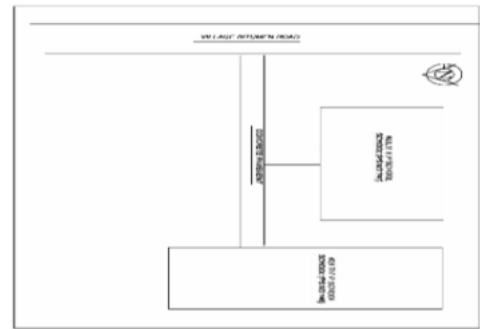

নির্বাচক নিবন্ধন আধিকারিকের স্বাক্ষর

Nazri Naksha

Google Map View

Polling Station Building Front View

Polling Station Front View

Cad View

Key MAP View

1 নাম : অমিত ঘোষ পিতার নাম: কৃষ্ণ চন্দ্র ঘোষ বাড়ির নং : 0064 বয়স : 42 লিঙ্গ : পুরুষ	AQT2360394 ফটো উপলব্ধ	2 নাম : পারমিতা ঘোষ স্বামীর নাম: অমিত ঘোষ বাড়ির নং : 64 বয়স : 30 লিঙ্গ : মহিলা	AQT2360402 ফটো উপলব্ধ	3 নাম : রীনা আচ্য স্বামীর নাম: প্রসেনজিৎ আচ্য বাড়ির নং : N0113 বয়স : 44 লিঙ্গ : মহিলা	AQT2236099 ফটো উপলব্ধ
4 নাম : অদিতি আচ্য পিতার নাম: সিবা প্রসাদ ঔডী বাড়ির নং : নন্দি বারি বয়স : 32 লিঙ্গ : মহিলা	WKJ2320026 ফটো উপলব্ধ	5 নাম : হেমন্তী আচ্য স্বামীর নাম: অমিতাভ আচ্য বাড়ির নং : N0113 বয়স : 28 লিঙ্গ : মহিলা	AQT2236107 ফটো উপলব্ধ	6 নাম : ধীমান কেওড়া পিতার নাম: জগদীশ কেওড়া বাড়ির নং : n0163 বয়স : 29 লিঙ্গ : পুরুষ	AQT1924166 ফটো উপলব্ধ
7 নাম : আড়ুর কেওড়া (মালিক) স্বামীর নাম: অমিত কেওড়া বাড়ির নং : n0032 বয়স : 26 লিঙ্গ : মহিলা	AQT2014850 ফটো উপলব্ধ	8 নাম : রাজু কেওড়া পিতার নাম: নিতাই কেওড়া বাড়ির নং : n0031 বয়স : 29 লিঙ্গ : পুরুষ	AQT1828433 ফটো উপলব্ধ	9 নাম : ফুলেশ্বরী রায় স্বামীর নাম: ছট্টু রায় বাড়ির নং : n0031 বয়স : 31 লিঙ্গ : মহিলা	AQT1828441 ফটো উপলব্ধ
10 নাম : মাধবী কেওড়া স্বামীর নাম: প্রভাস কেওড়া বাড়ির নং : n0034 বয়স : 45 লিঙ্গ : মহিলা	GFY2025591 ফটো উপলব্ধ	11 নাম : রঞ্জন কেওড়া পিতার নাম: শংকর কেওড়া বাড়ির নং : n0034 বয়স : 30 লিঙ্গ : পুরুষ	AQT1628767 ফটো উপলব্ধ	12 নাম : গোবিন্দ কেওড়া পিতার নাম: বলাই কেওড়া বাড়ির নং : n0030 বয়স : 76 লিঙ্গ : পুরুষ	WB/40/276/072091 ফটো উপলব্ধ
13 নাম : ভারতী কেওড়া স্বামীর নাম: গোবিন্দ কেওড়া বাড়ির নং : n0030 বয়স : 70 লিঙ্গ : মহিলা	WB/40/276/072195 ফটো উপলব্ধ	14 নাম : বিনয় কেওড়া পিতার নাম: গোবিন্দ কেওড়া বাড়ির নং : n0030 বয়স : 53 লিঙ্গ : পুরুষ	WB/40/276/072200 ফটো উপলব্ধ	15 নাম : অনিতা কেওড়া স্বামীর নাম: বিনয় কেওড়া বাড়ির নং : n0030 বয়স : 51 লিঙ্গ : মহিলা	WB/40/276/072192 ফটো উপলব্ধ
16 নাম : নুপুর কেওড়া পিতার নাম: গোবিন্দ কেওড়া বাড়ির নং : n0030 বয়স : 40 লিঙ্গ : পুরুষ	GFY2757276 ফটো উপলব্ধ	17 নাম : পলাশ কেওড়া পিতার নাম: গোবিন্দ কেওড়া বাড়ির নং : n0030 বয়স : 38 লিঙ্গ : পুরুষ	GFY2757268 ফটো উপলব্ধ	18 নাম : নারায়ন কেওড়া পিতার নাম: বলাইচাঁদ কেওড়া বাড়ির নং : n0031 বয়স : 68 লিঙ্গ : পুরুষ	WB/40/276/072295 ফটো উপলব্ধ
19 নাম : রানী কেওড়া স্বামীর নাম: নারায়ন কেওড়া বাড়ির নং : n0031 বয়স : 64 লিঙ্গ : মহিলা	WB/40/276/072473 ফটো উপলব্ধ	20 নাম : নিতাই কেওড়া পিতার নাম: নারায়ন কেওড়া বাড়ির নং : n0031 বয়স : 53 লিঙ্গ : পুরুষ	WB/40/276/072322 ফটো উপলব্ধ	21 নাম : ছট্টু রায় পিতার নাম: প্রশান্ত রায় বাড়ির নং : n0031 বয়স : 35 লিঙ্গ : পুরুষ	AQT1672112 ফটো উপলব্ধ
22 নাম : পারুল কেওড়া স্বামীর নাম: চিন্তামনি কেওড়া বাড়ির নং : n0032 বয়স : 70 লিঙ্গ : মহিলা	WB/40/276/072104 ফটো উপলব্ধ	23 নাম : সুমিতা কেওড়া স্বামীর নাম: রবীন্দ্রনাথ কেওড়া বাড়ির নং : n0032 বয়স : 45 লিঙ্গ : মহিলা	GFY2025575 ফটো উপলব্ধ	24 নাম : কার্তিক কেওড়া পিতার নাম: মালিক কেওড়া বাড়ির নং : n0032 বয়স : 30 লিঙ্গ : পুরুষ	AQT1628791 ফটো উপলব্ধ
25 নাম : তারারানী কেওড়া স্বামীর নাম: শীতল কেওড়া বাড়ির নং : n0033 বয়স : 80 লিঙ্গ : মহিলা	WB/40/276/072341 ফটো উপলব্ধ	26 নাম : মানিক কেওড়া পিতার নাম: শীতল কেওড়া বাড়ির নং : n0033 বয়স : 52 লিঙ্গ : পুরুষ	WB/40/276/072290 ফটো উপলব্ধ	27 নাম : গণেশ কেওড়া পিতার নাম: মানিক কেওড়া বাড়ির নং : n0033 বয়স : 32 লিঙ্গ : পুরুষ	AQT1516178 ফটো উপলব্ধ
28 নাম : দীপালি কেওড়া স্বামীর নাম: কার্তিক কেওড়া বাড়ির নং : নং 032 বয়স : 22 লিঙ্গ : মহিলা	AQT2407385 ফটো উপলব্ধ	29 নাম : প্রভাস কেওড়া পিতার নাম: ক্ষেত্রমোহন কেওড়া বাড়ির নং : n0034 বয়স : 52 লিঙ্গ : পুরুষ	WB/40/276/072245 ফটো উপলব্ধ	30 নাম : রবীন্দ্রনাথ কেওড়া পিতার নাম: চিন্তামনি কেওড়া বাড়ির নং : n0032 বয়স : 49 লিঙ্গ : পুরুষ	GFY0166793 ফটো উপলব্ধ