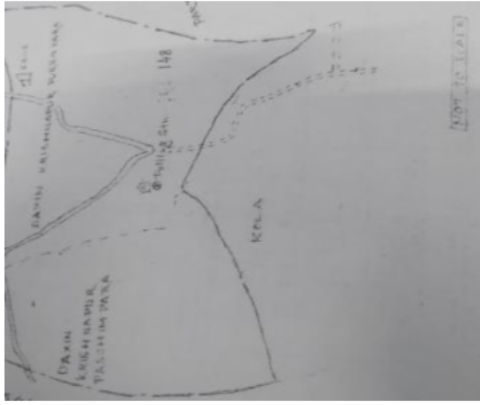

নির্বাচক নিবন্ধন আধিকারিকের স্বাক্ষর

Nazri Naksha

Google Map View

Polling Station Building Front View

Polling Station Front View

Cad View

Key MAP View

1 নাম : অমিত ঘোষ পিতার নাম: কৃষ্ণ চন্দ্র ঘোষ বাড়ির নং : 0064 বয়স : 42 লিঙ্গ : পুরুষ	AQT2360394 ফটো উপলব্ধ	2 নাম : পারমিতা ঘোষ স্বামীর নাম: অমিত ঘোষ বাড়ির নং : 64 বয়স : 30 লিঙ্গ : মহিলা	AQT2360402 ফটো উপলব্ধ	3 নাম : রীনা আচ্য স্বামীর নাম: প্রসেনজিৎ আচ্য বাড়ির নং : N0113 বয়স : 44 লিঙ্গ : মহিলা	AQT2236099 ফটো উপলব্ধ
4 নাম : অদিতি আচ্য পিতার নাম: সিবা প্রসাদ ঔডী বাড়ির নং : নন্দি বারি বয়স : 32 লিঙ্গ : মহিলা	WKJ2320026 ফটো উপলব্ধ	5 নাম : হেমন্তী আচ্য স্বামীর নাম: অমিতাভ আচ্য বাড়ির নং : N0113 বয়স : 28 লিঙ্গ : মহিলা	AQT2236107 ফটো উপলব্ধ	6 নাম : ধীমান কেওড়া পিতার নাম: জগদীশ কেওড়া বাড়ির নং : n0163 বয়স : 29 লিঙ্গ : পুরুষ	AQT1924166 ফটো উপলব্ধ
7 নাম : আড়ুর কেওড়া (মালিক) স্বামীর নাম: অমিত কেওড়া বাড়ির নং : n0032 বয়স : 26 লিঙ্গ : মহিলা	AQT2014850 ফটো উপলব্ধ	8 নাম : রাজু কেওড়া পিতার নাম: নিতাই কেওড়া বাড়ির নং : n0031 বয়স : 29 লিঙ্গ : পুরুষ	AQT1828433 ফটো উপলব্ধ	9 নাম : ফুলেশ্বরী রায় স্বামীর নাম: ছট্টু রায় বাড়ির নং : n0031 বয়স : 31 লিঙ্গ : মহিলা	AQT1828441 ফটো উপলব্ধ
10 নাম : মাধবী কেওড়া স্বামীর নাম: প্রভাস কেওড়া বাড়ির নং : n0034 বয়স : 45 লিঙ্গ : মহিলা	GFY2025591 ফটো উপলব্ধ	11 নাম : রঞ্জন কেওড়া পিতার নাম: শংকর কেওড়া বাড়ির নং : n0034 বয়স : 30 লিঙ্গ : পুরুষ	AQT1628767 ফটো উপলব্ধ	12 নাম : গোবিন্দ কেওড়া পিতার নাম: বলাই কেওড়া বাড়ির নং : n0030 বয়স : 76 লিঙ্গ : পুরুষ	WB/40/276/072091 ফটো উপলব্ধ
13 নাম : ভারতী কেওড়া স্বামীর নাম: গোবিন্দ কেওড়া বাড়ির নং : n0030 বয়স : 70 লিঙ্গ : মহিলা	WB/40/276/072195 ফটো উপলব্ধ	14 নাম : বিনয় কেওড়া পিতার নাম: গোবিন্দ কেওড়া বাড়ির নং : n0030 বয়স : 53 লিঙ্গ : পুরুষ	WB/40/276/072200 ফটো উপলব্ধ	15 নাম : অনিতা কেওড়া স্বামীর নাম: বিনয় কেওড়া বাড়ির নং : n0030 বয়স : 51 লিঙ্গ : মহিলা	WB/40/276/072192 ফটো উপলব্ধ
16 নাম : নুপুর কেওড়া পিতার নাম: গোবিন্দ কেওড়া বাড়ির নং : n0030 বয়স : 40 লিঙ্গ : পুরুষ	GFY2757276 ফটো উপলব্ধ	17 নাম : পলাশ কেওড়া পিতার নাম: গোবিন্দ কেওড়া বাড়ির নং : n0030 বয়স : 38 লিঙ্গ : পুরুষ	GFY2757268 ফটো উপলব্ধ	18 নাম : নারায়ন কেওড়া পিতার নাম: বলাইচাঁদ কেওড়া বাড়ির নং : n0031 বয়স : 68 লিঙ্গ : পুরুষ	WB/40/276/072295 ফটো উপলব্ধ
19 নাম : রানী কেওড়া স্বামীর নাম: নারায়ন কেওড়া বাড়ির নং : n0031 বয়স : 64 লিঙ্গ : মহিলা	WB/40/276/072473 ফটো উপলব্ধ	20 নাম : নিতাই কেওড়া পিতার নাম: নারায়ন কেওড়া বাড়ির নং : n0031 বয়স : 53 লিঙ্গ : পুরুষ	WB/40/276/072322 ফটো উপলব্ধ	21 নাম : ছট্টু রায় পিতার নাম: প্রশান্ত রায় বাড়ির নং : n0031 বয়স : 35 লিঙ্গ : পুরুষ	AQT1672112 ফটো উপলব্ধ
22 নাম : পারুল কেওড়া স্বামীর নাম: চিন্তামনি কেওড়া বাড়ির নং : n0032 বয়স : 70 লিঙ্গ : মহিলা	WB/40/276/072104 ফটো উপলব্ধ	23 নাম : সুমিতা কেওড়া স্বামীর নাম: রবীন্দ্রনাথ কেওড়া বাড়ির নং : n0032 বয়স : 45 লিঙ্গ : মহিলা	GFY2025575 ফটো উপলব্ধ	24 নাম : কার্তিক কেওড়া পিতার নাম: মালিক কেওড়া বাড়ির নং : n0032 বয়স : 30 লিঙ্গ : পুরুষ	AQT1628791 ফটো উপলব্ধ
25 নাম : তারারানী কেওড়া স্বামীর নাম: শীতল কেওড়া বাড়ির নং : n0033 বয়স : 80 লিঙ্গ : মহিলা	WB/40/276/072341 ফটো উপলব্ধ	26 নাম : মানিক কেওড়া পিতার নাম: শীতল কেওড়া বাড়ির নং : n0033 বয়স : 52 লিঙ্গ : পুরুষ	WB/40/276/072290 ফটো উপলব্ধ	27 নাম : গণেশ কেওড়া পিতার নাম: মানিক কেওড়া বাড়ির নং : n0033 বয়স : 32 লিঙ্গ : পুরুষ	AQT1516178 ফটো উপলব্ধ
28 নাম : দীপালি কেওড়া স্বামীর নাম: কার্তিক কেওড়া বাড়ির নং : নং 032 বয়স : 22 লিঙ্গ : মহিলা	AQT2407385 ফটো উপলব্ধ	29 নাম : প্রভাস কেওড়া পিতার নাম: ক্ষেত্রমোহন কেওড়া বাড়ির নং : n0034 বয়স : 52 লিঙ্গ : পুরুষ	WB/40/276/072245 ফটো উপলব্ধ	30 নাম : রবীন্দ্রনাথ কেওড়া পিতার নাম: চিন্তামনি কেওড়া বাড়ির নং : n0032 বয়স : 49 লিঙ্গ : পুরুষ	GFY0166793 ফটো উপলব্ধ