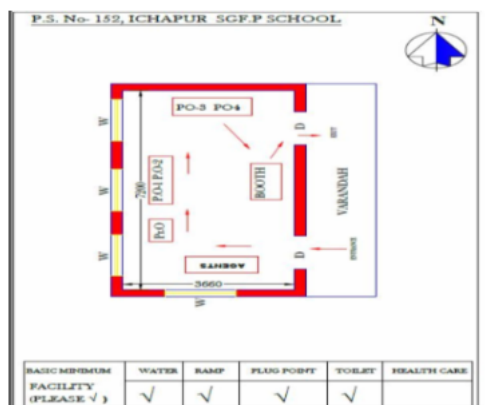

নির্বাচক নিবন্ধন আধিকারিকের স্বাক্ষর

Nazri Naksha

Google Map View

Polling Station Building Front View

both no-152

Polling Station Front View

both no-152

Cad View