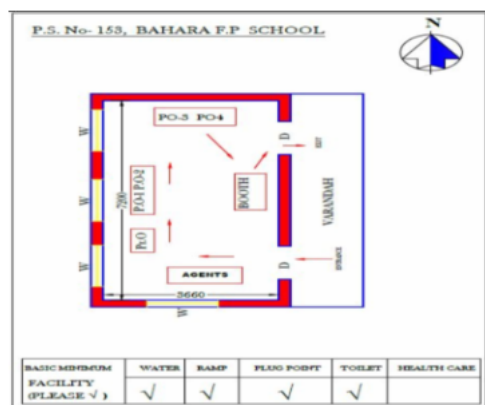

নির্বাচক নিবন্ধন আধিকারিকের স্বাক্ষর

Nazri Naksha

Google Map View

Polling Station Building Front View

Polling Station Front View

Cad View

Key MAP View

1 নাম : রিক্ত ওরাং (সর্দার) স্বামীর নাম: মনোরঞ্জন ওরাং বাড়ির নং : n0195 বয়স : 29 লিঙ্গ : মহিলা	AQT1963768 ফটো উপলব্ধ	2 নাম : উৎপল ওরাং পিতার নাম: গোপাল ওরাং বাড়ির নং : n0203 বয়স : 33 লিঙ্গ : পুরুষ	AQT2015873 ফটো উপলব্ধ	3 নাম : অনুশ্রী ওরাং অন্যান্য: উৎপল ওরাং বাড়ির নং : n0208 বয়স : 27 লিঙ্গ : মহিলা	AQT2015899 ফটো উপলব্ধ
4 নাম : স্বপন ওরাং পিতার নাম: সাধন চন্দ্র ওরাং বাড়ির নং : n0072 বয়স : 40 লিঙ্গ : পুরুষ	GFY2791069 ফটো উপলব্ধ	5 নাম : কল্যাণী ওরাং স্বামীর নাম: খোকন ওরাং বাড়ির নং : n0072 বয়স : 40 লিঙ্গ : মহিলা	AQT1630375 ফটো উপলব্ধ	6 নাম : ভরত ওরাং পিতার নাম: পশুপতি ওরাং বাড়ির নং : n0076 বয়স : 48 লিঙ্গ : পুরুষ	WB/40/276/546165 ফটো উপলব্ধ
7 নাম : পুতুল ওরাং স্বামীর নাম: ভরত ওরাং বাড়ির নং : n0076 বয়স : 45 লিঙ্গ : মহিলা	GFY1564533 ফটো উপলব্ধ	8 নাম : শরৎ ওরাং পিতার নাম: পশুপতি ওরাং বাড়ির নং : n0076 বয়স : 45 লিঙ্গ : পুরুষ	GFY2212249 ফটো উপলব্ধ	9 নাম : বাবুলাল ওরাং পিতার নাম: নন্দ ওরাং বাড়ির নং : n0080 বয়স : 61 লিঙ্গ : পুরুষ	GFY1090497 ফটো উপলব্ধ
10 নাম : মালতি ওরাং স্বামীর নাম: বাবুলাল ওরাং বাড়ির নং : n0080 বয়স : 58 লিঙ্গ : মহিলা	GFY1090505 ফটো উপলব্ধ	11 নাম : মহাদেব ওরাং পিতার নাম: বাবুলাল ওরাং বাড়ির নং : n0080 বয়স : 61 লিঙ্গ : পুরুষ	AQT1317452 ফটো উপলব্ধ	12 নাম : মনি ওরাং স্বামীর নাম: মহাদেব ওরাং বাড়ির নং : n0080 বয়স : 39 লিঙ্গ : মহিলা	AQT1233998 ফটো উপলব্ধ
13 নাম : জয়দেব ওরাং পিতার নাম: বাবুলাল ওরাং বাড়ির নং : n0080 বয়স : 41 লিঙ্গ : পুরুষ	AQT1317528 ফটো উপলব্ধ	14 নাম : সুকুমার ওরাং পিতার নাম: বাবুলাল ওরাং বাড়ির নং : n0080 বয়স : 40 লিঙ্গ : পুরুষ	GFY2791119 ফটো উপলব্ধ	15 নাম : পার্বতী কোড়া স্বামীর নাম: নিমাই কোড়া বাড়ির নং : n0080 বয়স : 50 লিঙ্গ : মহিলা	WB/40/276/546232 ফটো উপলব্ধ
16 নাম : নবকুমার ওড়াং পিতার নাম: বাবুলাল ওড়াং বাড়ির নং : n0080 বয়স : 36 লিঙ্গ : পুরুষ	AQT1518364 ফটো উপলব্ধ	17 নাম : প্রতিমা ওরাং স্বামীর নাম: নবকুমার ওরাং বাড়ির নং : n0080 বয়স : 34 লিঙ্গ : মহিলা	AQT1630367 ফটো উপলব্ধ	18 নাম : অবি ওরাং স্বামীর নাম: বিশ্বনাথ ওরাং বাড়ির নং : n0081 বয়স : 54 লিঙ্গ : মহিলা	GFY1090661 ফটো উপলব্ধ
19 নাম : শান্তি ওরাং পিতার নাম: পাঁচু ওরাং বাড়ির নং : n0094 বয়স : 61 লিঙ্গ : পুরুষ	WB/40/276/546113 ফটো উপলব্ধ	20 নাম : কেট ওরাং পিতার নাম: মুলীরাম ওরাং বাড়ির নং : n0100 বয়স : 66 লিঙ্গ : পুরুষ	WB/40/276/546088 ফটো উপলব্ধ	21 নাম : বিজয় ওরাং পিতার নাম: দাশু ওরাং বাড়ির নং : n0025 বয়স : 56 লিঙ্গ : পুরুষ	GFY1564145 ফটো উপলব্ধ
22 নাম : হীরা ওরাং স্বামীর নাম: বিজয় ওরাং বাড়ির নং : n0025 বয়স : 51 লিঙ্গ : মহিলা	GFY1669449 ফটো উপলব্ধ	23 নাম : কান্তি ওরাং পিতার নাম: পাঁচু ওরাং বাড়ির নং : n0030 বয়স : 58 লিঙ্গ : পুরুষ	WB/40/276/546143 ফটো উপলব্ধ	24 নাম : তরু ওরাং স্বামীর নাম: কান্তি ওরাং বাড়ির নং : n0030 বয়স : 55 লিঙ্গ : মহিলা	WB/40/276/546115 ফটো উপলব্ধ
25 নাম : বিকাশ ওরাং পিতার নাম: কান্তি ওরাং বাড়ির নং : n0030 বয়স : 34 লিঙ্গ : পুরুষ	AQT1233840 ফটো উপলব্ধ	26 নাম : ঝুন্সন ওরাং পিতার নাম: কান্তি ওরাং বাড়ির নং : n0030 বয়স : 31 লিঙ্গ : মহিলা	AQT1727296 ফটো উপলব্ধ	27 নাম : তরুণকুমার ওরাং পিতার নাম: অজিত ওরাং বাড়ির নং : n0067 বয়স : 47 লিঙ্গ : পুরুষ	WB/40/276/546094 ফটো উপলব্ধ
28 নাম : উত্তম ওরাং পিতার নাম: অজিত ওরাং বাড়ির নং : n0067 বয়স : 45 লিঙ্গ : পুরুষ	GFY1564517 ফটো উপলব্ধ	29 নাম : কহিলা ওরাং স্বামীর নাম: উত্তম ওরাং বাড়ির নং : n0067 বয়স : 36 লিঙ্গ : মহিলা	AQT1233964 ফটো উপলব্ধ	30 নাম : প্রতিমা ওরাং স্বামীর নাম: তরুণ কুমার ওরাং বাড়ির নং : n0067 বয়স : 37 লিঙ্গ : মহিলা	AQT1630268 ফটো উপলব্ধ