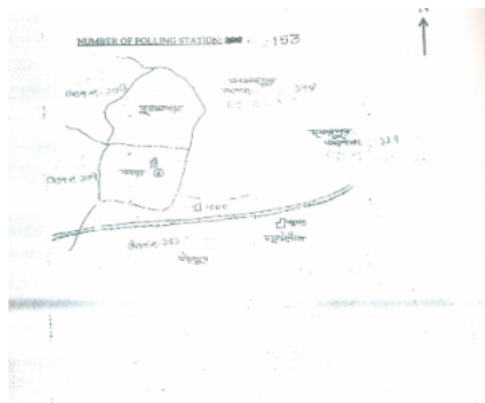

Nazri Naksha