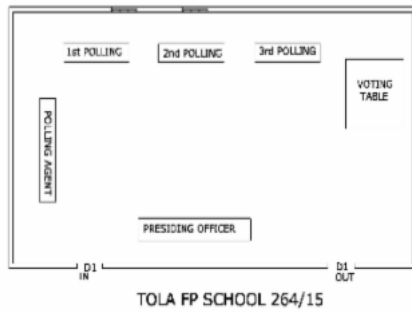

নির্বাচক নিবন্ধন আধিকারিকের স্বাক্ষর

Nazri Naksha

Google Map View

Polling Station Building Front View

Polling Station Front View

Cad View

Key MAP View

1 নাম : সাহানাজ বেগম স্বামীর নাম : মোতাহার হোসেন বাড়ির নং : n0007 বয়স : 40 লিঙ্গ : মহিলা	AQT1126093 ফটো উপলব্ধ	2 নাম : মহম্মদ সাহাবুদ্দীন পিতার নাম : আবুল কালাম মল্লিক বাড়ির নং : n0053 বয়স : 52 লিঙ্গ : পুরুষ	AQT2128866 ফটো উপলব্ধ	3 নাম : মহম্মদ সালাউদ্দিন পিতার নাম : আবুল কালাম বাড়ির নং : n0053 বয়স : 62 লিঙ্গ : পুরুষ	WB/40/276/027828 ফটো উপলব্ধ
4 নাম : মনিরা খাতুন স্বামীর নাম : মহম্মদ সালাউদ্দিন বাড়ির নং : n0053 বয়স : 53 লিঙ্গ : মহিলা	GFY1484773 ফটো উপলব্ধ	5 নাম : সামসুদ্দিন মহম্মদ পিতার নাম : আবুল কালাম মহম্মদ বাড়ির নং : n0053 বয়স : 49 লিঙ্গ : পুরুষ	WB/40/276/027793 ফটো উপলব্ধ	6 নাম : ফিরদৌসী খাতুন স্বামীর নাম : মহঃ সাহাবুদ্দিন বাড়ির নং : n0053 বয়স : 39 লিঙ্গ : মহিলা	AQT1276377 ফটো উপলব্ধ
7 নাম : সাকিলা খাতুন স্বামীর নাম : সেখ আনসার আলি বাড়ির নং : n0062 বয়স : 41 লিঙ্গ : মহিলা	AQT1580067 ফটো উপলব্ধ	8 নাম : সেখ সাহাবুদ্দিন আলি পিতার নাম : সেখ আনসার আলি বাড়ির নং : n0062 বয়স : 40 লিঙ্গ : পুরুষ	AQT1580117 ফটো উপলব্ধ	9 নাম : সেখ তানভীর ইরফান পিতার নাম : সেখ আনসার আলি বাড়ির নং : n0062 বয়স : 36 লিঙ্গ : পুরুষ	AQT1375971 ফটো উপলব্ধ
10 নাম : শেখ আশরফ আলি আবদুল মোবিন পিতার নাম : আঃ মোবিন সেখ বাড়ির নং : n0062 বয়স : 42 লিঙ্গ : পুরুষ	GFY2014868 ফটো উপলব্ধ	11 নাম : সরিফা খাতুন স্বামীর নাম : নাসিম উদ্দিন বাড়ির নং : n0062 বয়স : 46 লিঙ্গ : মহিলা	GFY2267409 ফটো উপলব্ধ	12 নাম : আজমিরা বেগম স্বামীর নাম : সেখ আসরফ আলি বাড়ির নং : n0062 বয়স : 40 লিঙ্গ : মহিলা	AQT0066241 ফটো উপলব্ধ
13 নাম : হোসেন আহমেদ পিতার নাম : মহঃ মুস্তাক বাড়ির নং : n0074 বয়স : 74 লিঙ্গ : পুরুষ	WB/40/276/027011 ফটো উপলব্ধ	14 নাম : খোদেজা বেগম স্বামীর নাম : হোসেন আহমেদ বাড়ির নং : n0074 বয়স : 69 লিঙ্গ : মহিলা	WB/40/276/027005 ফটো উপলব্ধ	15 নাম : আব্দুর রহমান পিতার নাম : হোসেন আহমেদ বাড়ির নং : n0074 বয়স : 38 লিঙ্গ : পুরুষ	GFY2511699 ফটো উপলব্ধ
16 নাম : নাজমিন খাতুন স্বামীর নাম : সেখ নসিব হোসেন বাড়ির নং : এন0068 বয়স : 24 লিঙ্গ : মহিলা	ZUM2314656 ফটো উপলব্ধ	17 নাম : সাহাদাত আলি সেখ পিতার নাম : মুলুকচাঁদ সেখ বাড়ির নং : n0084 বয়স : 74 লিঙ্গ : পুরুষ	WB/40/276/027246 ফটো উপলব্ধ	18 নাম : সেখ আব্দুল আলি পিতার নাম : সেখ সাহাদাত আলি বাড়ির নং : n0084 বয়স : 38 লিঙ্গ : পুরুষ	GFY0070581 ফটো উপলব্ধ
19 নাম : বিউটি বেগম স্বামীর নাম : আনোয়ার হোসেন বাড়ির নং : n0084 বয়স : 38 লিঙ্গ : মহিলা	GFY2706539 ফটো উপলব্ধ	20 নাম : সেখ শাজাহান পিতার নাম : সেখ ইব্রাহিম বাড়ির নং : n0084 বয়স : 30 লিঙ্গ : পুরুষ	AQT1694363 ফটো উপলব্ধ	21 নাম : মর্জিনা বেগম স্বামীর নাম : আব্দুল আজিম বাড়ির নং : n0007 বয়স : 68 লিঙ্গ : মহিলা	WB/40/276/027453 ফটো উপলব্ধ
22 নাম : মোতাহার হোসেন পিতার নাম : আব্দুল আজিম বাড়ির নং : n0007 বয়স : 48 লিঙ্গ : পুরুষ	GFY1485192 ফটো উপলব্ধ	23 নাম : মাসকুরা বিবি সেখ স্বামীর নাম : সেখ নুরুল হুদা বাড়ির নং : n0001 বয়স : 44 লিঙ্গ : মহিলা	GFY1503150 ফটো উপলব্ধ	24 নাম : সেখ সাহাবুদ্দিন আলি পিতার নাম : সেখ সাহাদাত আলি বাড়ির নং : n0084 বয়স : 40 লিঙ্গ : পুরুষ	AQT1126119 ফটো উপলব্ধ
25 নাম : আনসার আলি পিতার নাম : সাহাদাত আলি সেখ বাড়ির নং : n0084 বয়স : 82 লিঙ্গ : পুরুষ	AQT1126127 ফটো উপলব্ধ	26 নাম : ঝুলন পুঝার পিতার নাম : ধাপরা পুঝার বাড়ির নং : n0067 বয়স : 28 লিঙ্গ : পুরুষ	AQT1783018 ফটো উপলব্ধ	27 নাম : পারভিন সুলতানা পিতার নাম : মুস্তাক আমেদ বাড়ির নং : n0116 বয়স : 28 লিঙ্গ : মহিলা	AQT1782770 ফটো উপলব্ধ
28 নাম : রওশনারা বেগম স্বামীর নাম : মহম্মদ হারুন বাড়ির নং : n0134 বয়স : 69 লিঙ্গ : মহিলা	AQT2127132 ফটো উপলব্ধ	29 নাম : মহঃ হারুন পিতার নাম : আহম্মদজান বাড়ির নং : n0134 বয়স : 83 লিঙ্গ : পুরুষ	AQT2127157 ফটো উপলব্ধ	30 নাম : আলমগীর সান্তার পিতার নাম : আব্দুস সান্তার বাড়ির নং : n0131 বয়স : 79 লিঙ্গ : পুরুষ	GFY2013522 ফটো উপলব্ধ