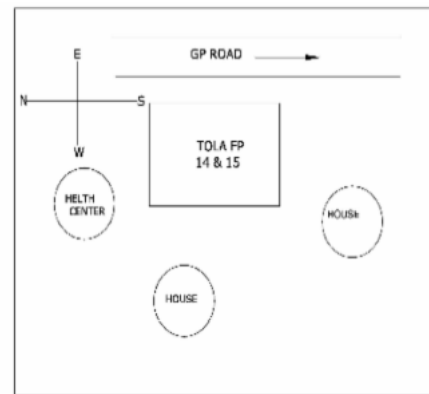

নির্বাচক নিবন্ধন আধিকারিকের স্বাক্ষর

Nazri Naksha

Google Map View

Polling Station Building Front View

Polling Station Front View

Cad View

Key MAP View

1 নাম : সাহানাজ বেগম স্বামীর নাম : মোতাহার হোসেন বাড়ির নং : n0007 বয়স : 40 লিঙ্গ : মহিলা	AQT1126093 ফটো উপলব্ধ	2 নাম : মহম্মদ সাহাবুদ্দীন পিতার নাম : আবুল কালাম মল্লিক বাড়ির নং : n0053 বয়স : 52 লিঙ্গ : পুরুষ	AQT2128866 ফটো উপলব্ধ	3 নাম : মহম্মদ সালাউদ্দিন পিতার নাম : আবুল কালাম বাড়ির নং : n0053 বয়স : 62 লিঙ্গ : পুরুষ	WB/40/276/027828 ফটো উপলব্ধ
4 নাম : মনিরা খাতুন স্বামীর নাম : মহম্মদ সালাউদ্দিন বাড়ির নং : n0053 বয়স : 53 লিঙ্গ : মহিলা	GFY1484773 ফটো উপলব্ধ	5 নাম : সামসুদ্দিন মহম্মদ পিতার নাম : আবুল কালাম মহম্মদ বাড়ির নং : n0053 বয়স : 49 লিঙ্গ : পুরুষ	WB/40/276/027793 ফটো উপলব্ধ	6 নাম : ফিরদৌসী খাতুন স্বামীর নাম : মহঃ সাহাবুদ্দিন বাড়ির নং : n0053 বয়স : 39 লিঙ্গ : মহিলা	AQT1276377 ফটো উপলব্ধ
7 নাম : সাকিলা খাতুন স্বামীর নাম : সেখ আনসার আলি বাড়ির নং : n0062 বয়স : 41 লিঙ্গ : মহিলা	AQT1580067 ফটো উপলব্ধ	8 নাম : সেখ সাহাবুদ্দিন আলি পিতার নাম : সেখ আনসার আলি বাড়ির নং : n0062 বয়স : 40 লিঙ্গ : পুরুষ	AQT1580117 ফটো উপলব্ধ	9 নাম : সেখ তানভীর ইরফান পিতার নাম : সেখ আনসার আলি বাড়ির নং : n0062 বয়স : 36 লিঙ্গ : পুরুষ	AQT1375971 ফটো উপলব্ধ
10 নাম : শেখ আশরফ আলি আবদুল মোবিন পিতার নাম : আঃ মোবিন সেখ বাড়ির নং : n0062 বয়স : 42 লিঙ্গ : পুরুষ	GFY2014868 ফটো উপলব্ধ	11 নাম : সরিফা খাতুন স্বামীর নাম : নাসিম উদ্দিন বাড়ির নং : n0062 বয়স : 46 লিঙ্গ : মহিলা	GFY2267409 ফটো উপলব্ধ	12 নাম : আজমিরা বেগম স্বামীর নাম : সেখ আসরফ আলি বাড়ির নং : n0062 বয়স : 40 লিঙ্গ : মহিলা	AQT0066241 ফটো উপলব্ধ
13 নাম : হোসেন আহমেদ পিতার নাম : মহঃ মুস্তাক বাড়ির নং : n0074 বয়স : 74 লিঙ্গ : পুরুষ	WB/40/276/027011 ফটো উপলব্ধ	14 নাম : খোদেজা বেগম স্বামীর নাম : হোসেন আহমেদ বাড়ির নং : n0074 বয়স : 69 লিঙ্গ : মহিলা	WB/40/276/027005 ফটো উপলব্ধ	15 নাম : আব্দুর রহমান পিতার নাম : হোসেন আহমেদ বাড়ির নং : n0074 বয়স : 38 লিঙ্গ : পুরুষ	GFY2511699 ফটো উপলব্ধ
16 নাম : নাজমিন খাতুন স্বামীর নাম : সেখ নসিব হোসেন বাড়ির নং : এন0068 বয়স : 24 লিঙ্গ : মহিলা	ZUM2314656 ফটো উপলব্ধ	17 নাম : সাহাদাত আলি সেখ পিতার নাম : মুলুকচাঁদ সেখ বাড়ির নং : n0084 বয়স : 74 লিঙ্গ : পুরুষ	WB/40/276/027246 ফটো উপলব্ধ	18 নাম : সেখ আব্দুল আলি পিতার নাম : সেখ সাহাদাত আলি বাড়ির নং : n0084 বয়স : 38 লিঙ্গ : পুরুষ	GFY0070581 ফটো উপলব্ধ
19 নাম : বিউটি বেগম স্বামীর নাম : আনোয়ার হোসেন বাড়ির নং : n0084 বয়স : 38 লিঙ্গ : মহিলা	GFY2706539 ফটো উপলব্ধ	20 নাম : সেখ শাজাহান পিতার নাম : সেখ ইব্রাহিম বাড়ির নং : n0084 বয়স : 30 লিঙ্গ : পুরুষ	AQT1694363 ফটো উপলব্ধ	21 নাম : মর্জিনা বেগম স্বামীর নাম : আব্দুল আজিম বাড়ির নং : n0007 বয়স : 68 লিঙ্গ : মহিলা	WB/40/276/027453 ফটো উপলব্ধ
22 নাম : মোতাহার হোসেন পিতার নাম : আব্দুল আজিম বাড়ির নং : n0007 বয়স : 48 লিঙ্গ : পুরুষ	GFY1485192 ফটো উপলব্ধ	23 নাম : মাসকুরা বিবি সেখ স্বামীর নাম : সেখ নুরুল হুদা বাড়ির নং : n0001 বয়স : 44 লিঙ্গ : মহিলা	GFY1503150 ফটো উপলব্ধ	24 নাম : সেখ সাহাবুদ্দিন আলি পিতার নাম : সেখ সাহাদাত আলি বাড়ির নং : n0084 বয়স : 40 লিঙ্গ : পুরুষ	AQT1126119 ফটো উপলব্ধ
25 নাম : আনসার আলি পিতার নাম : সাহাদাত আলি সেখ বাড়ির নং : n0084 বয়স : 82 লিঙ্গ : পুরুষ	AQT1126127 ফটো উপলব্ধ	26 নাম : ঝুলন পুঝার পিতার নাম : ধাপরা পুঝার বাড়ির নং : n0067 বয়স : 28 লিঙ্গ : পুরুষ	AQT1783018 ফটো উপলব্ধ	27 নাম : পারভিন সুলতানা পিতার নাম : মুস্তাক আমেদ বাড়ির নং : n0116 বয়স : 28 লিঙ্গ : মহিলা	AQT1782770 ফটো উপলব্ধ
28 নাম : রওশনারা বেগম স্বামীর নাম : মহম্মদ হারুন বাড়ির নং : n0134 বয়স : 69 লিঙ্গ : মহিলা	AQT2127132 ফটো উপলব্ধ	29 নাম : মহঃ হারুন পিতার নাম : আহম্মদজান বাড়ির নং : n0134 বয়স : 83 লিঙ্গ : পুরুষ	AQT2127157 ফটো উপলব্ধ	30 নাম : আলমগীর সান্তার পিতার নাম : আব্দুস সান্তার বাড়ির নং : n0131 বয়স : 79 লিঙ্গ : পুরুষ	GFY2013522 ফটো উপলব্ধ