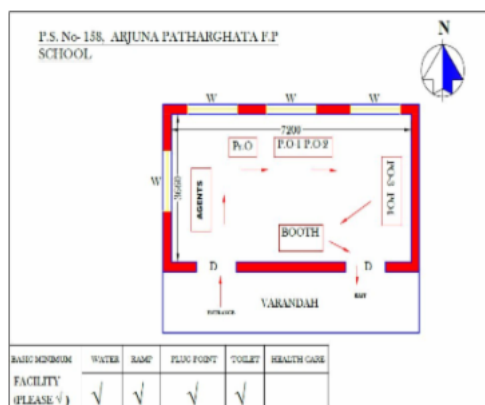

নির্বাচক নিবন্ধন আধিকারিকের স্বাক্ষর

Nazri Naksha

Google Map View

Polling Station Building Front View

Polling Station Front View

Cad View

Key MAP View

1 নাম : আব্দুল আজিম পিতার নাম: আঃ আজিজ বাড়ির নং : n0098 বয়স : 86 লিঙ্গ : পুরুষ ফটো উপলব্ধ	WB/40/276/570240	2 নাম : আসাতন বিবি স্বামীর নাম: আব্দুল আজিম বাড়ির নং : n0098 বয়স : 63 লিঙ্গ : মহিলা ফটো উপলব্ধ	WB/40/276/570009	3 নাম : সাদেকুন বিবি সেখ স্বামীর নাম: সেলিম সেখ বাড়ির নং : n0098 বয়স : 52 লিঙ্গ : মহিলা ফটো উপলব্ধ	AQT2187177
4 নাম : আব্দুল জালাল পিতার নাম: আঃ আজিম সেখ বাড়ির নং : n0098 বয়স : 56 লিঙ্গ : পুরুষ ফটো উপলব্ধ	WB/40/276/570147	5 নাম : মহঃ সামিউদ্দিন পিতার নাম: আঃ আজিম বাড়ির নং : n0098 বয়স : 51 লিঙ্গ : পুরুষ ফটো উপলব্ধ	WB/40/276/570160	6 নাম : মাফিলা বিবি স্বামীর নাম: মহঃ সামিউদ্দিন বাড়ির নং : n0098 বয়স : 48 লিঙ্গ : মহিলা ফটো উপলব্ধ	WB/40/276/570012
7 নাম : মোঃ নাসির উদ্দিন পিতার নাম: মহঃ সামিউদ্দিন বাড়ির নং : n0098 বয়স : 33 লিঙ্গ : পুরুষ ফটো উপলব্ধ	AQT1409994	8 নাম : হোসেনারা বিবি স্বামীর নাম: ফিরোজ হোসেন বাড়ির নং : n0098 বয়স : 43 লিঙ্গ : মহিলা ফটো উপলব্ধ	AQT1169127	9 নাম : সাহাবুদ্দিন সেখ পিতার নাম: সেখ সেলিম বাড়ির নং : n0098 বয়স : 39 লিঙ্গ : পুরুষ ফটো উপলব্ধ	GFY2698280
10 নাম : মহঃ জাহাঙ্গীর পিতার নাম: আবদুল সেলিম বাড়ির নং : n0098 বয়স : 40 লিঙ্গ : পুরুষ ফটো উপলব্ধ	GFY2748143	11 নাম : মহঃ আলমগীর পিতার নাম: মহঃ জালাল উদ্দিন বাড়ির নং : n0098 বয়স : 40 লিঙ্গ : পুরুষ ফটো উপলব্ধ	GFY2748150	12 নাম : মহসিনা বেগম স্বামীর নাম: সেখ সাহাবুদ্দিন বাড়ির নং : n0098 বয়স : 37 লিঙ্গ : মহিলা ফটো উপলব্ধ	AQT1632058
13 নাম : আব্দুল সাগীর পিতার নাম: আব্দুল জালাল বাড়ির নং : n0098 বয়স : 36 লিঙ্গ : পুরুষ ফটো উপলব্ধ	AQT0691477	14 নাম : মহঃ ইয়াস উদ্দিন পিতার নাম: মহঃ সামি উদ্দিন বাড়ির নং : n0098 বয়স : 31 লিঙ্গ : পুরুষ ফটো উপলব্ধ	AQT1520618	15 নাম : আরসেদআলি পিতার নাম: খোদাবক্স বাড়ির নং : n0099 বয়স : 48 লিঙ্গ : পুরুষ ফটো উপলব্ধ	WB/40/276/570161
16 নাম : সাবিনা বিবি স্বামীর নাম: আরসেদ আলি বাড়ির নং : n0099 বয়স : 47 লিঙ্গ : মহিলা ফটো উপলব্ধ	GFY2496404	17 নাম : মহঃ মোরসালিম পিতার নাম: আঃ সুকুর বাড়ির নং : n0100 বয়স : 55 লিঙ্গ : পুরুষ ফটো উপলব্ধ	WB/40/276/570187	18 নাম : সাকিলা বিবি স্বামীর নাম: মহঃ মোরসালিম বাড়ির নং : n0100 বয়স : 52 লিঙ্গ : মহিলা ফটো উপলব্ধ	WB/40/276/570441
19 নাম : সেখ সাইফুদ্দিন পিতার নাম: সেখ মোরসালিম বাড়ির নং : n0100 বয়স : 31 লিঙ্গ : পুরুষ ফটো উপলব্ধ	AQT1728492	20 নাম : জাহিরুল ইসলাম পিতার নাম: মেহের আলি বাড়ির নং : n0101 বয়স : 47 লিঙ্গ : পুরুষ ফটো উপলব্ধ	WB/40/276/570859	21 নাম : ফিরজা বিবি স্বামীর নাম: জাহিরুল ইসলাম বাড়ির নং : n0101 বয়স : 44 লিঙ্গ : মহিলা ফটো উপলব্ধ	GFY1669399
22 নাম : সেখ মোসলেম পিতার নাম: আঃ সুকুর বাড়ির নং : n0103 বয়স : 55 লিঙ্গ : পুরুষ ফটো উপলব্ধ	WB/40/276/570199	23 নাম : আজমিরা বিবি স্বামীর নাম: মহঃ মোসলেম বাড়ির নং : n0103 বয়স : 52 লিঙ্গ : মহিলা ফটো উপলব্ধ	WB/40/276/570439	24 নাম : সেখ মিরাজ পিতার নাম: সেখ মোসলেম বাড়ির নং : n0103 বয়স : 30 লিঙ্গ : পুরুষ ফটো উপলব্ধ	AQT1632132
25 নাম : মহঃ ইব্রাহিম পিতার নাম: আঃ সুকুর বাড়ির নং : n0104 বয়স : 64 লিঙ্গ : পুরুষ ফটো উপলব্ধ	WB/40/276/570100	26 নাম : সালেহা বিবি স্বামীর নাম: মহঃ ইব্রাহিম বাড়ির নং : n0104 বয়স : 55 লিঙ্গ : মহিলা ফটো উপলব্ধ	WB/40/276/570442	27 নাম : আব্দুল জব্বার পিতার নাম: হাফিজ সেখ বাড়ির নং : n0071 বয়স : 54 লিঙ্গ : পুরুষ ফটো উপলব্ধ	WB/40/276/570517
28 নাম : গোলেনুর বিবি সেখ স্বামীর নাম: জব্বার সেখ বাড়ির নং : n0071 বয়স : 51 লিঙ্গ : মহিলা ফটো উপলব্ধ	WB/40/276/570520	29 নাম : মোসলেমা বিবি স্বামীর নাম: আব্দুল রহিম বাড়ির নং : n0074 বয়স : 60 লিঙ্গ : মহিলা ফটো উপলব্ধ	AQT2162618	30 নাম : আব্দুল সাবির পিতার নাম: আব্দুল রহিম বাড়ির নং : n0074 বয়স : 42 লিঙ্গ : পুরুষ ফটো উপলব্ধ	GFY2496388