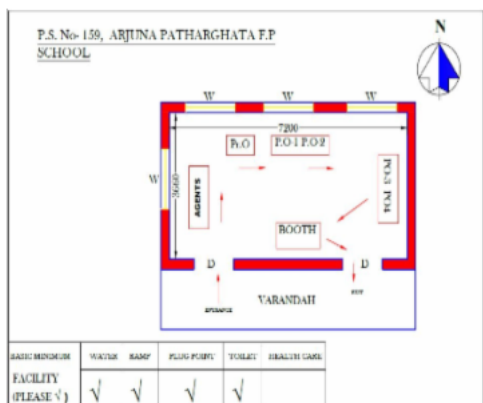

নির্বাচক নিবন্ধন আধিকারিকের স্বাক্ষর

Nazri Naksha

Google Map View

Polling Station Building Front View

Polling Station Front View

Cad View

Key MAP View

1 নাম : মিসবাহুল ইসলাম পিতার নাম: সাইফুল ইসলাম বাড়ির নং : n0028 বয়স : 30 লিঙ্গ : পুরুষ	AQT1632447 ফটো উপলব্ধ	2 নাম : মকবুল ইসলাম পিতার নাম: নজরুল ইসলাম বাড়ির নং : n0028 বয়স : 54 লিঙ্গ : পুরুষ	AQT2164168 ফটো উপলব্ধ	3 নাম : কামরুন্নেসা বিবি স্বামীর নাম: মকবুল ইসলাম বাড়ির নং : n0028 বয়স : 44 লিঙ্গ : মহিলা	AQT0693028 ফটো উপলব্ধ
4 নাম : ইমদাদুল ইসলাম পিতার নাম: নজরুল ইসলাম বাড়ির নং : n0028 বয়স : 49 লিঙ্গ : পুরুষ	AQT2164093 ফটো উপলব্ধ	5 নাম : সাহানারা খাতুন স্বামীর নাম: ইমদাদুল ইসলাম বাড়ির নং : n0028 বয়স : 41 লিঙ্গ : মহিলা	AQT1236215 ফটো উপলব্ধ	6 নাম : মোসাম্মাত লালবানু স্বামীর নাম: ওরিদ বাড়ির নং : n0034 বয়স : 60 লিঙ্গ : মহিলা	WB/40/276/570728 ফটো উপলব্ধ
7 নাম : মহম্মদ নুরুল ইসলাম পিতার নাম: মহম্মদ ইসা বাড়ির নং : n0113 বয়স : 86 লিঙ্গ : পুরুষ	AQT1832542 ফটো উপলব্ধ	8 নাম : মুজাহিদুল ইসলাম পিতার নাম: মহ মফিদুল ইসলাম বাড়ির নং : n0115 বয়স : 35 লিঙ্গ : পুরুষ	AQT1145754 ফটো উপলব্ধ	9 নাম : মোহাম্মদ শহীদুল্লাহ পিতার নাম: মোহাম্মদ ওবায়দুল্লাহ বাড়ির নং : n0022 বয়স : 48 লিঙ্গ : পুরুষ	GFY1141126 ফটো উপলব্ধ
10 নাম : মহম্মদ সুজাউদ্দিন পিতার নাম: মহ জাকারিয়া বাড়ির নং : n0003 বয়স : 50 লিঙ্গ : পুরুষ	GFY1506666 ফটো উপলব্ধ	11 নাম : আকলিম খাতুন পিতার নাম: আব্দুল আলিম সোহাগ বাড়ির নং : n0023 বয়স : 42 লিঙ্গ : মহিলা	GFY2748333 ফটো উপলব্ধ	12 নাম : মহাম্মদ সিরাজুল ইসলাম পিতার নাম: মহঃ ইসা বাড়ির নং : n0122 বয়স : 88 লিঙ্গ : পুরুষ	AQT2164572 ফটো উপলব্ধ
13 নাম : হালিমা খাতুন স্বামীর নাম: আমিনুল ইসলাম বাড়ির নং : n0121 বয়স : 36 লিঙ্গ : মহিলা	AQT1276146 ফটো উপলব্ধ	14 নাম : আলেমা ইসলাম স্বামীর নাম: মহঃ সিরাজুল ইসলাম বাড়ির নং : n0120 বয়স : 78 লিঙ্গ : মহিলা	AQT2164606 ফটো উপলব্ধ	15 নাম : মহাম্মদ মফিদুল ইসলাম পিতার নাম: মহাম্মদ ইসা বাড়ির নং : n0118 বয়স : 73 লিঙ্গ : পুরুষ	AQT2164762 ফটো উপলব্ধ
16 নাম : নুরজাহান ইসলাম স্বামীর নাম: মহাম্মদ মফিদুল ইসলাম বাড়ির নং : n0117 বয়স : 65 লিঙ্গ : মহিলা	AQT2164655 ফটো উপলব্ধ	17 নাম : তুহিনা ইসলাম স্বামীর নাম: মহাম্মদ মনিরুল ইসলাম বাড়ির নং : n0116 বয়স : 36 লিঙ্গ : মহিলা	AQT1409861 ফটো উপলব্ধ	18 নাম : সাইফুল ইসলাম পিতার নাম: নজরুল ইসলাম বাড়ির নং : n0028 বয়স : 59 লিঙ্গ : পুরুষ	AQT2164101 ফটো উপলব্ধ
19 নাম : মহঃ জামির আলি পিতার নাম: মহাম্মদ আলি মোল্লা বাড়ির নং : n0099 বয়স : 52 লিঙ্গ : পুরুষ	GFY2698173 ফটো উপলব্ধ	20 নাম : আব্দুল কাফি পিতার নাম: আব্দুল মোমেন বাড়ির নং : n0108 বয়স : 47 লিঙ্গ : পুরুষ	GFY1505882 ফটো উপলব্ধ	21 নাম : গুলসান আরা বেগম স্বামীর নাম: আব্দুল বাকি বাড়ির নং : n0106 বয়স : 45 লিঙ্গ : মহিলা	GFY2497725 ফটো উপলব্ধ
22 নাম : মমতাজ বেগম স্বামীর নাম: আঃ মোমেন বাড়ির নং : n0104 বয়স : 53 লিঙ্গ : মহিলা	WB/40/276/570407 ফটো উপলব্ধ	23 নাম : আব্দুল বাকি পিতার নাম: আঃ মোমেন বাড়ির নং : n0103 বয়স : 49 লিঙ্গ : পুরুষ	WB/40/276/570533 ফটো উপলব্ধ	24 নাম : আব্দুল মুক্তাদির পিতার নাম: আব্দুল বাকি বাড়ির নং : এন0103 বয়স : 21 লিঙ্গ : পুরুষ	AQT2529535 ফটো উপলব্ধ
25 নাম : আব্দুল বারি পিতার নাম: আঃ মোমেন বাড়ির নং : n0102 বয়স : 44 লিঙ্গ : পুরুষ	GFY2698132 ফটো উপলব্ধ	26 নাম : মহঃ মনোয়ার হোসেন পিতার নাম: মহঃ মনসুর হোসেন বাড়ির নং : n0040 বয়স : 54 লিঙ্গ : পুরুষ	AQT2164895 ফটো উপলব্ধ	27 নাম : হাসিনা বেগম স্বামীর নাম: মহঃ মনসুর হোসেন বাড়ির নং : n0040 বয়স : 73 লিঙ্গ : মহিলা	AQT2164846 ফটো উপলব্ধ
28 নাম : আব্দুল সাজিদ পিতার নাম: আব্দুল সামাদ বাড়ির নং : n0033 বয়স : 32 লিঙ্গ : পুরুষ	AQT1431915 ফটো উপলব্ধ	29 নাম : আলতা বারি বিবি স্বামীর নাম: কাহার আলি বাড়ির নং : n0031 বয়স : 44 লিঙ্গ : মহিলা	AQT1319110 ফটো উপলব্ধ	30 নাম : বাহার আলি পিতার নাম: আমের আলী বাড়ির নং : n0031 বয়স : 45 লিঙ্গ : পুরুষ	GFY1506443 ফটো উপলব্ধ