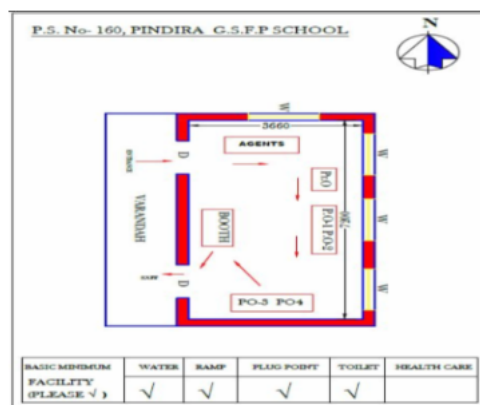

নির্বাচক নিবন্ধন আধিকারিকের স্বাক্ষর

Nazri Naksha

Google Map View

Polling Station Building Front View

Polling Station Front View

Cad View

Key MAP View

বিধানসভা নির্বাচনক্ষেত্রের নং, নাম : 264-কালনা
ভাগ নং, নাম : 1-পিন্ডিরা,পূর্বপাড়া,