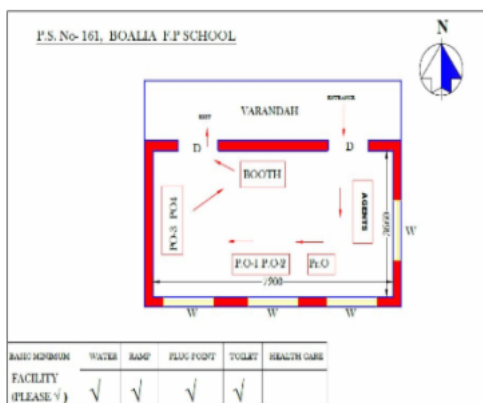

নির্বাচক নিবন্ধন আধিকারিকের স্বাক্ষর

Nazri Naksha

Google Map View

Polling Station Building Front View

Polling Station Front View

Cad View

Key MAP View

1	WB/40/276/582192	নাম : বিশ্বনাথ কোলে পিতার নাম: দানুগোপাল কোলে বাড়ির নং : n0040 বয়স : 60 লিঙ্গ : পুরুষ	ফটো উপলব্ধ	2	WB/40/276/582193	নাম : মঞ্জু কোলে স্বামীর নাম: বিশ্বনাথ কোলে বাড়ির নং : n0040 বয়স : 56 লিঙ্গ : মহিলা	ফটো উপলব্ধ	3	AQT1672740	নাম : সেনু কোলে পিতার নাম: সন্তোষ কোলে বাড়ির নং : n0056 বয়স : 40 লিঙ্গ : পুরুষ	ফটো উপলব্ধ
4	GFY2568376	নাম : সমীরন কোলে পিতার নাম: সুবল কোলে বাড়ির নং : n0059 বয়স : 42 লিঙ্গ : পুরুষ	ফটো উপলব্ধ	5	AQT1770148	নাম : পূজা কোলে স্বামীর নাম: সমীরন কোলে বাড়ির নং : n0059 বয়স : 29 লিঙ্গ : মহিলা	ফটো উপলব্ধ	6	WB/40/276/582064	নাম : ভরত কোলে পিতার নাম: নকুর চন্দ্র কোলে বাড়ির নং : n0060 বয়স : 65 লিঙ্গ : পুরুষ	ফটো উপলব্ধ
7	GFY2568384	নাম : দিব্যেন্দু কোলে পিতার নাম: ভরত কোলে বাড়ির নং : n0060 বয়স : 38 লিঙ্গ : পুরুষ	ফটো উপলব্ধ	8	AQT1672732	নাম : মীঠুন কোলে পিতার নাম: ভরত কোলে বাড়ির নং : n0060 বয়স : 37 লিঙ্গ : পুরুষ	ফটো উপলব্ধ	9	WB/40/276/582374	নাম : মালতী কোলে স্বামীর নাম: শঙ্কর চন্দ্র কোলে বাড়ির নং : n0061 বয়স : 66 লিঙ্গ : মহিলা	ফটো উপলব্ধ
10	WB/40/276/582436	নাম : কাঞ্চন কোলে স্বামীর নাম: সন্তোষ কোলে বাড়ির নং : n0056 বয়স : 62 লিঙ্গ : মহিলা	ফটো উপলব্ধ	11	WB/40/276/582438	নাম : সন্তোষ কোলে পিতার নাম: ক্ষুদিরাম কোলে বাড়ির নং : n0056 বয়স : 65 লিঙ্গ : পুরুষ	ফটো উপলব্ধ	12	AQT1272228	নাম : সুছন্দা কোলে স্বামীর নাম: সুরত কোলে বাড়ির নং : n0055 বয়স : 36 লিঙ্গ : মহিলা	ফটো উপলব্ধ
13	GFY2500908	নাম : সুরজিত কোলে পিতার নাম: সাধনচন্দ্র কোলে বাড়ির নং : n0055 বয়স : 43 লিঙ্গ : পুরুষ	ফটো উপলব্ধ	14	GFY1576297	নাম : সুরত কোলে পিতার নাম: সাধনচন্দ্র কোলে বাড়ির নং : n0055 বয়স : 45 লিঙ্গ : পুরুষ	ফটো উপলব্ধ	15	WB/40/276/582236	নাম : শশাঙ্ক কোলে পিতার নাম: সাধন কোলে বাড়ির নং : n0055 বয়স : 48 লিঙ্গ : পুরুষ	ফটো উপলব্ধ
16	AQT1521632	নাম : পূর্ণিমা কোলে পিতার নাম: মহাদেব কোলে বাড়ির নং : n0054 বয়স : 42 লিঙ্গ : মহিলা	ফটো উপলব্ধ	17	GFY2500882	নাম : হারাধন কোলে পিতার নাম: মহাদেব কোলে বাড়ির নং : n0054 বয়স : 49 লিঙ্গ : পুরুষ	ফটো উপলব্ধ	18	WB/40/276/582258	নাম : নমিতা কোলে স্বামীর নাম: মহাদেব কোলে বাড়ির নং : n0054 বয়স : 67 লিঙ্গ : মহিলা	ফটো উপলব্ধ
19	WB/40/276/582213	নাম : মহাদেব কোলে পিতার নাম: তারাশ্রী কোলে বাড়ির নং : n0054 বয়স : 73 লিঙ্গ : পুরুষ	ফটো উপলব্ধ	20	GFY2500866	নাম : রাজীব কোলে পিতার নাম: কার্তিকচন্দ্র কোলে বাড়ির নং : n0053 বয়স : 40 লিঙ্গ : পুরুষ	ফটো উপলব্ধ	21	GFY1162098	নাম : প্রভাতী কোলে স্বামীর নাম: কার্তিক কোলে বাড়ির নং : n0053 বয়স : 62 লিঙ্গ : মহিলা	ফটো উপলব্ধ
22	GFY2748929	নাম : পাণ্ডু কোলে পিতার নাম: বিশ্বনাথ কোলে বাড়ির নং : n0040 বয়স : 37 লিঙ্গ : পুরুষ	ফটো উপলব্ধ	23	GFY2748937	নাম : চন্দনা কোলে স্বামীর নাম: প্রনব কোলে বাড়ির নং : n0061 বয়স : 43 লিঙ্গ : মহিলা	ফটো উপলব্ধ	24	AQT1319607	নাম : অসীমা মণ্ডল স্বামীর নাম: তরুণ মণ্ডল বাড়ির নং : n0061 বয়স : 45 লিঙ্গ : মহিলা	ফটো উপলব্ধ
25	GFY1162270	নাম : ভক্ত কোলে পিতার নাম: নকুর কোলে বাড়ির নং : n0062 বয়স : 55 লিঙ্গ : পুরুষ	ফটো উপলব্ধ	26	GFY1162288	নাম : মিতালী কোলে স্বামীর নাম: ভক্ত কোলে বাড়ির নং : n0062 বয়স : 52 লিঙ্গ : মহিলা	ফটো উপলব্ধ	27	WB/40/276/582157	নাম : রানীবালা কোলে স্বামীর নাম: অনিল কোলে বাড়ির নং : n0063 বয়স : 75 লিঙ্গ : মহিলা	ফটো উপলব্ধ
28	AQT1632892	নাম : সানু কোলে পিতার নাম: ভক্ত কোলে বাড়ির নং : n0062 বয়স : 31 লিঙ্গ : পুরুষ	ফটো উপলব্ধ	29	WB/40/276/582289	নাম : বনমালা কোলে স্বামীর নাম: শক্তিপদ কোলে বাড়ির নং : n0039 বয়স : 75 লিঙ্গ : মহিলা	ফটো উপলব্ধ	30	WB/40/276/582318	নাম : জয়দেব কোলে পিতার নাম: শক্তিপদ কোলে বাড়ির নং : n0039 বয়স : 52 লিঙ্গ : পুরুষ	ফটো উপলব্ধ