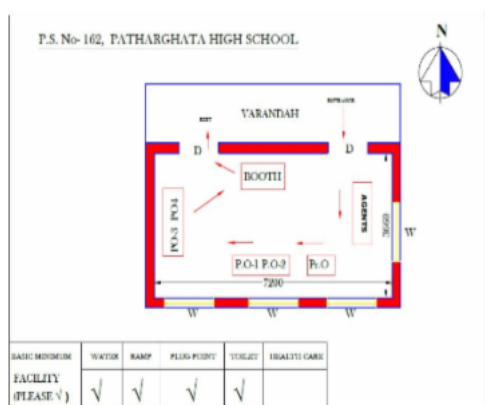

নির্বাচক নিবন্ধন আধিকারিকের স্বাক্ষর

Nazri Naksha

Google Map View

Polling Station Building Front View

Polling Station Front View

Cad View

Key MAP View

1 নাম : রেহেনা বিবি স্বামীর নাম: আনসার আলি বাড়ির নং : n0213 বয়স : 45 লিঙ্গ : মহিলা	GFY1506633 ফটো উপলব্ধ	2 নাম : তাসমিনা বেগম স্বামীর নাম: ইনসান আলি বাড়ির নং : N0213 বয়স : 24 লিঙ্গ : মহিলা	AQT2267078 ফটো উপলব্ধ	3 নাম : শুভদীপ অধিকারী পিতার নাম: জীবন অধিকারী বাড়ির নং : এন0001 বয়স : 22 লিঙ্গ : পুরুষ	AQT2406973 ফটো উপলব্ধ
4 নাম : জীবন অধিকারী পিতার নাম: ভরত অধিকারী বাড়ির নং : n0001 বয়স : 59 লিঙ্গ : পুরুষ	WB/40/276/564079 ফটো উপলব্ধ	5 নাম : চন্দনা অধিকারী স্বামীর নাম: জীবন অধিকারী বাড়ির নং : n0001 বয়স : 51 লিঙ্গ : মহিলা	WB/40/276/564847 ফটো উপলব্ধ	6 নাম : অশোক অধিকারী পিতার নাম: বাদল অধিকারী বাড়ির নং : n0002 বয়স : 77 লিঙ্গ : পুরুষ	WB/40/276/564054 ফটো উপলব্ধ
7 নাম : অমিত অধিকারী পিতার নাম: অশোক অধিকারী বাড়ির নং : n0002 বয়স : 39 লিঙ্গ : পুরুষ	GFY2567105 ফটো উপলব্ধ	8 নাম : নুপুর অধিকারী পিতার নাম: বিজয় অধিকারী বাড়ির নং : n0002 বয়স : 59 লিঙ্গ : পুরুষ	AQT1521822 ফটো উপলব্ধ	9 নাম : বন্দনা অধিকারী স্বামীর নাম: মদন অধিকারী বাড়ির নং : n0003 বয়স : 63 লিঙ্গ : মহিলা	WB/40/276/564211 ফটো উপলব্ধ
10 নাম : বিউটি অধিকারী স্বামীর নাম: নুপুর অধিকারী বাড়ির নং : n0192 বয়স : 32 লিঙ্গ : মহিলা	AQT1521996 ফটো উপলব্ধ	11 নাম : মহাদেব অধিকারী পিতার নাম: মদন অধিকারী বাড়ির নং : n0003 বয়স : 31 লিঙ্গ : পুরুষ	AQT1729243 ফটো উপলব্ধ	12 নাম : কম্পনা অধিকারী স্বামীর নাম: অশোক অধিকারী বাড়ির নং : n0002 বয়স : 71 লিঙ্গ : মহিলা	WB/40/276/564179 ফটো উপলব্ধ
13 নাম : বিশ্বস্তর অধিকারী পিতার নাম: নুপুর অধিকারী বাড়ির নং : n0002 বয়স : 26 লিঙ্গ : পুরুষ	AQT1983246 ফটো উপলব্ধ	14 নাম : আশা অধিকারী স্বামীর নাম: অমিত অধিকারী বাড়ির নং : n0258 বয়স : 35 লিঙ্গ : মহিলা	AQT1983428 ফটো উপলব্ধ	15 নাম : বাস্টি অধিকারী স্বামীর নাম: মহাদেব অধিকারী বাড়ির নং : N0003 বয়স : 28 লিঙ্গ : মহিলা	AQT2266625 ফটো উপলব্ধ
16 নাম : ইনসান আলি পিতার নাম: আনসার আলি বাড়ির নং : 213 বয়স : 26 লিঙ্গ : পুরুষ	AQT2072866 ফটো উপলব্ধ	17 নাম : নীলমণি কিস্কু স্বামীর নাম: বাবলু কিস্কু বাড়ির নং : এন007 বয়স : 40 লিঙ্গ : মহিলা	AQT2072825 ফটো উপলব্ধ	18 নাম : বিজয় কিস্কু পিতার নাম: হালদার কিস্কু বাড়ির নং : এন0056 বয়স : 21 লিঙ্গ : পুরুষ	AQT2465565 ফটো উপলব্ধ
19 নাম : সন্ধ্যা সরেন মায়ের নাম: ঠাকুর মনি সরেন বাড়ির নং : n0011 বয়স : 42 লিঙ্গ : মহিলা	GFY2249399 ফটো উপলব্ধ	20 নাম : অলোকা কিস্কু স্বামীর নাম: কার্তিক কিস্কু বাড়ির নং : n0009 বয়স : 42 লিঙ্গ : মহিলা	AQT1833516 ফটো উপলব্ধ	21 নাম : পানমনি কিস্কু স্বামীর নাম: হালদার কিস্কু বাড়ির নং : n0007 বয়স : 55 লিঙ্গ : মহিলা	AQT1833573 ফটো উপলব্ধ
22 নাম : কার্তিক সরেন পিতার নাম: কুন সরেন বাড়ির নং : n0011 বয়স : 40 লিঙ্গ : পুরুষ	AQT1833359 ফটো উপলব্ধ	23 নাম : গনেশ কিস্কু পিতার নাম: লক্ষ্মীরাম কিস্কু বাড়ির নং : n0008 বয়স : 28 লিঙ্গ : পুরুষ	AQT1879154 ফটো উপলব্ধ	24 নাম : সুমি কিস্কু স্বামীর নাম: সনাতন কিস্কু বাড়ির নং : n0006 বয়স : 70 লিঙ্গ : মহিলা	WB/40/276/564327 ফটো উপলব্ধ
25 নাম : হালদার কিস্কু পিতার নাম: বাদল কিস্কু বাড়ির নং : n0007 বয়স : 67 লিঙ্গ : পুরুষ	WB/40/276/564640 ফটো উপলব্ধ	26 নাম : শম্মা কিস্কু পিতার নাম: হালদার কিস্কু বাড়ির নং : n0007 বয়স : 42 লিঙ্গ : পুরুষ	GFY2494789 ফটো উপলব্ধ	27 নাম : চাঁদমনি কিস্কু স্বামীর নাম: শম্মা কিস্কু বাড়ির নং : n0007 বয়স : 38 লিঙ্গ : মহিলা	AQT1410729 ফটো উপলব্ধ
28 নাম : বাবলু কিস্কু পিতার নাম: হালদার কিস্কু বাড়ির নং : n0007 বয়স : 40 লিঙ্গ : পুরুষ	GFY2494797 ফটো উপলব্ধ	29 নাম : পূর্ণিমা কিস্কু স্বামীর নাম: লক্ষ্মীরাম কিস্কু বাড়ির নং : n0008 বয়স : 46 লিঙ্গ : মহিলা	GFY1504547 ফটো উপলব্ধ	30 নাম : কাষ্টীক কিস্কু পিতার নাম: হালদার কিস্কু বাড়ির নং : n0009 বয়স : 49 লিঙ্গ : পুরুষ	GFY1504026 ফটো উপলব্ধ