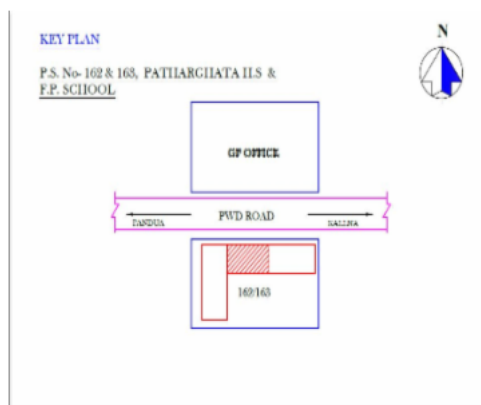

নির্বাচক নিবন্ধন আধিকারিকের স্বাক্ষর

Nazri Naksha

Google Map View

Polling Station Building Front View

Polling Station Front View

Cad View

Key MAP View

1 নাম : রেহেনা বিবি স্বামীর নাম: আনসার আলি বাড়ির নং : n0213 বয়স : 45 লিঙ্গ : মহিলা	GFY1506633 ফটো উপলব্ধ	2 নাম : তাসমিনা বেগম স্বামীর নাম: ইনসান আলি বাড়ির নং : N0213 বয়স : 24 লিঙ্গ : মহিলা	AQT2267078 ফটো উপলব্ধ	3 নাম : শুভদীপ অধিকারী পিতার নাম: জীবন অধিকারী বাড়ির নং : এন0001 বয়স : 22 লিঙ্গ : পুরুষ	AQT2406973 ফটো উপলব্ধ
4 নাম : জীবন অধিকারী পিতার নাম: ভরত অধিকারী বাড়ির নং : n0001 বয়স : 59 লিঙ্গ : পুরুষ	WB/40/276/564079 ফটো উপলব্ধ	5 নাম : চন্দনা অধিকারী স্বামীর নাম: জীবন অধিকারী বাড়ির নং : n0001 বয়স : 51 লিঙ্গ : মহিলা	WB/40/276/564847 ফটো উপলব্ধ	6 নাম : অশোক অধিকারী পিতার নাম: বাদল অধিকারী বাড়ির নং : n0002 বয়স : 77 লিঙ্গ : পুরুষ	WB/40/276/564054 ফটো উপলব্ধ
7 নাম : অমিত অধিকারী পিতার নাম: অশোক অধিকারী বাড়ির নং : n0002 বয়স : 39 লিঙ্গ : পুরুষ	GFY2567105 ফটো উপলব্ধ	8 নাম : নুপুর অধিকারী পিতার নাম: বিজয় অধিকারী বাড়ির নং : n0002 বয়স : 59 লিঙ্গ : পুরুষ	AQT1521822 ফটো উপলব্ধ	9 নাম : বন্দনা অধিকারী স্বামীর নাম: মদন অধিকারী বাড়ির নং : n0003 বয়স : 63 লিঙ্গ : মহিলা	WB/40/276/564211 ফটো উপলব্ধ
10 নাম : বিউটি অধিকারী স্বামীর নাম: নুপুর অধিকারী বাড়ির নং : n0192 বয়স : 32 লিঙ্গ : মহিলা	AQT1521996 ফটো উপলব্ধ	11 নাম : মহাদেব অধিকারী পিতার নাম: মদন অধিকারী বাড়ির নং : n0003 বয়স : 31 লিঙ্গ : পুরুষ	AQT1729243 ফটো উপলব্ধ	12 নাম : কম্পনা অধিকারী স্বামীর নাম: অশোক অধিকারী বাড়ির নং : n0002 বয়স : 71 লিঙ্গ : মহিলা	WB/40/276/564179 ফটো উপলব্ধ
13 নাম : বিশ্বস্তর অধিকারী পিতার নাম: নুপুর অধিকারী বাড়ির নং : n0002 বয়স : 26 লিঙ্গ : পুরুষ	AQT1983246 ফটো উপলব্ধ	14 নাম : আশা অধিকারী স্বামীর নাম: অমিত অধিকারী বাড়ির নং : n0258 বয়স : 35 লিঙ্গ : মহিলা	AQT1983428 ফটো উপলব্ধ	15 নাম : বাস্টি অধিকারী স্বামীর নাম: মহাদেব অধিকারী বাড়ির নং : N0003 বয়স : 28 লিঙ্গ : মহিলা	AQT2266625 ফটো উপলব্ধ
16 নাম : ইনসান আলি পিতার নাম: আনসার আলি বাড়ির নং : 213 বয়স : 26 লিঙ্গ : পুরুষ	AQT2072866 ফটো উপলব্ধ	17 নাম : নীলমণি কিস্কু স্বামীর নাম: বাবলু কিস্কু বাড়ির নং : এন007 বয়স : 40 লিঙ্গ : মহিলা	AQT2072825 ফটো উপলব্ধ	18 নাম : বিজয় কিস্কু পিতার নাম: হালদার কিস্কু বাড়ির নং : এন0056 বয়স : 21 লিঙ্গ : পুরুষ	AQT2465565 ফটো উপলব্ধ
19 নাম : সন্ধ্যা সরেন মায়ের নাম: ঠাকুর মনি সরেন বাড়ির নং : n0011 বয়স : 42 লিঙ্গ : মহিলা	GFY2249399 ফটো উপলব্ধ	20 নাম : অলোকা কিস্কু স্বামীর নাম: কার্তিক কিস্কু বাড়ির নং : n0009 বয়স : 42 লিঙ্গ : মহিলা	AQT1833516 ফটো উপলব্ধ	21 নাম : পানমনি কিস্কু স্বামীর নাম: হালদার কিস্কু বাড়ির নং : n0007 বয়স : 55 লিঙ্গ : মহিলা	AQT1833573 ফটো উপলব্ধ
22 নাম : কার্তিক সরেন পিতার নাম: কুন সরেন বাড়ির নং : n0011 বয়স : 40 লিঙ্গ : পুরুষ	AQT1833359 ফটো উপলব্ধ	23 নাম : গনেশ কিস্কু পিতার নাম: লক্ষ্মীরাম কিস্কু বাড়ির নং : n0008 বয়স : 28 লিঙ্গ : পুরুষ	AQT1879154 ফটো উপলব্ধ	24 নাম : সুমি কিস্কু স্বামীর নাম: সনাতন কিস্কু বাড়ির নং : n0006 বয়স : 70 লিঙ্গ : মহিলা	WB/40/276/564327 ফটো উপলব্ধ
25 নাম : হালদার কিস্কু পিতার নাম: বাদল কিস্কু বাড়ির নং : n0007 বয়স : 67 লিঙ্গ : পুরুষ	WB/40/276/564640 ফটো উপলব্ধ	26 নাম : শম্মা কিস্কু পিতার নাম: হালদার কিস্কু বাড়ির নং : n0007 বয়স : 42 লিঙ্গ : পুরুষ	GFY2494789 ফটো উপলব্ধ	27 নাম : চাঁদমনি কিস্কু স্বামীর নাম: শম্মা কিস্কু বাড়ির নং : n0007 বয়স : 38 লিঙ্গ : মহিলা	AQT1410729 ফটো উপলব্ধ
28 নাম : বাবলু কিস্কু পিতার নাম: হালদার কিস্কু বাড়ির নং : n0007 বয়স : 40 লিঙ্গ : পুরুষ	GFY2494797 ফটো উপলব্ধ	29 নাম : পূর্ণিমা কিস্কু স্বামীর নাম: লক্ষ্মীরাম কিস্কু বাড়ির নং : n0008 বয়স : 46 লিঙ্গ : মহিলা	GFY1504547 ফটো উপলব্ধ	30 নাম : কাষ্টীক কিস্কু পিতার নাম: হালদার কিস্কু বাড়ির নং : n0009 বয়স : 49 লিঙ্গ : পুরুষ	GFY1504026 ফটো উপলব্ধ