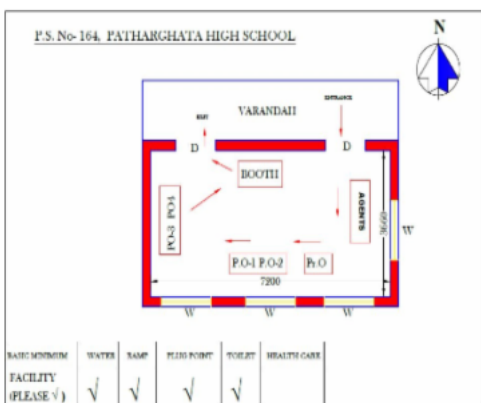

নির্বাচক নিবন্ধন আধিকারিকের স্বাক্ষর

Nazri Naksha

Google Map View

Polling Station Building Front View

Polling Station Front View

Cad View

Key MAP View

1 নাম : বদরুন্নেশা বিবি স্বামীর নাম: জব্বার সেখ বাড়ির নং : n0061 বয়স : 54 লিঙ্গ : মহিলা	GFY1654250 ফটো উপলব্ধ	2 নাম : সেখ জসিমউদ্দিন পিতার নাম: সেখ আনসার আলি বাড়ির নং : n0257 বয়স : 30 লিঙ্গ : পুরুষ	AQT1765338 ফটো উপলব্ধ	3 নাম : জাহানারা খাতুন মায়ের নাম: বদরুন্নেশা বিবি বাড়ির নং : n0061 বয়স : 32 লিঙ্গ : মহিলা	AQT1522507 ফটো উপলব্ধ
4 নাম : আবুকামাল মোগমোস্তাফা পিতার নাম: কাশেম মোল্লা বাড়ির নং : n0066 বয়স : 54 লিঙ্গ : পুরুষ	GFY1131390 ফটো উপলব্ধ	5 নাম : সাবিনা বিবি স্বামীর নাম: আব্দুল রমজান বাড়ির নং : n0061 বয়স : 38 লিঙ্গ : মহিলা	DRW2663953 ফটো উপলব্ধ	6 নাম : আব্দুল রমজান পিতার নাম: আব্দুল কাসেম বাড়ির নং : n0061 বয়স : 42 লিঙ্গ : পুরুষ	DRW2663862 ফটো উপলব্ধ
7 নাম : সেখ বসিরউদ্দিন পিতার নাম: সেখ আকবর আলি বাড়ির নং : এন0038 বয়স : 41 লিঙ্গ : পুরুষ	AQT1633692 ফটো উপলব্ধ	8 নাম : সাহিনা বেগম স্বামীর নাম: আবু কালাম মহম্মোস্তফা বাড়ির নং : n0066 বয়স : 44 লিঙ্গ : মহিলা	GFY2747830 ফটো উপলব্ধ	9 নাম : সাবিনা খাতুন স্বামীর নাম: সেখ বসিরউদ্দিন বাড়ির নং : এন0038 বয়স : 27 লিঙ্গ : মহিলা	AQT1997188 ফটো উপলব্ধ
10 নাম : কল্যাণ চ্যাটার্জী পিতার নাম: রাম কুমার চ্যাটার্জী বাড়ির নং : এন0257 বয়স : 23 লিঙ্গ : পুরুষ	AQT2337319 ফটো উপলব্ধ	11 নাম : সেখ ফরিদউদ্দিন পিতার নাম: সেখ আকবর আলি বাড়ির নং : এন00415 বয়স : 34 লিঙ্গ : পুরুষ	AQT1320142 ফটো উপলব্ধ	12 নাম : সফিকুল ইসলাম পিতার নাম: কাশেম মোল্লা বাড়ির নং : এন066 বয়স : 52 লিঙ্গ : পুরুষ	AQT1146067 ফটো উপলব্ধ
13 নাম : অর্পণ কুমার পাত্র পিতার নাম: স্বপন পাত্র বাড়ির নং : n00106 বয়স : 25 লিঙ্গ : পুরুষ	AQT2074177 ফটো উপলব্ধ	14 নাম : বিথীকা মন্ডল (সরকার) স্বামীর নাম: দেবাশিষ সরকার বাড়ির নং : n0902 বয়স : 34 লিঙ্গ : মহিলা	AQT2269066 ফটো উপলব্ধ	15 নাম : সেখ জেসম আলি পিতার নাম: সেখ সাদের আলি বাড়ির নং : n0877 বয়স : 46 লিঙ্গ : পুরুষ	AQT1928696 ফটো উপলব্ধ
16 নাম : সাইমা খাতুন পিতার নাম: সামসুদ্দিন সেখ বাড়ির নং : পাথরঘাটা বয়স : 26 লিঙ্গ : মহিলা	AQT2337236 ফটো উপলব্ধ	17 নাম : আসমা খাতুন স্বামীর নাম: সেখ মমিনউদ্দিন বাড়ির নং : এন0042 বয়স : 30 লিঙ্গ : মহিলা	AQT2074524 ফটো উপলব্ধ	18 নাম : সেরিনা খাতুন স্বামীর নাম: সৌকত আলি সেখ বাড়ির নং : n0287 বয়স : 28 লিঙ্গ : মহিলা	AQT1928795 ফটো উপলব্ধ
19 নাম : আজমিরা খাতুন স্বামীর নাম: সেখ কামাল উদ্দিন সেখ বাড়ির নং : n0272 বয়স : 39 লিঙ্গ : মহিলা	AQT1928647 ফটো উপলব্ধ	20 নাম : জিন্নাতারা খাতুন স্বামীর নাম: সামসুদ্দিন সেখ বাড়ির নং : n0259 বয়স : 40 লিঙ্গ : মহিলা	AQT1145747 ফটো উপলব্ধ	21 নাম : তসলিমা খাতুন স্বামীর নাম: সেখ সাইফুদ্দিন সেখ বাড়ির নং : n0804 বয়স : 30 লিঙ্গ : মহিলা	AQT1928969 ফটো উপলব্ধ
22 নাম : নির্মালা ঘোষ স্বামীর নাম: কৃষ্ণ চন্দ্র ঘোষ বাড়ির নং : n0275 বয়স : 66 লিঙ্গ : মহিলা	AQT1928670 ফটো উপলব্ধ	23 নাম : দীপা ঘোষ স্বামীর নাম: সমীরন ঘোষ বাড়ির নং : n0280 বয়স : 34 লিঙ্গ : মহিলা	AQT1928720 ফটো উপলব্ধ	24 নাম : বরুণ ঘোষ পিতার নাম: শম্ভুনাথ ঘোষ বাড়ির নং : n0315 বয়স : 46 লিঙ্গ : পুরুষ	AQT1983725 ফটো উপলব্ধ
25 নাম : পাপিয়া ঘোষ স্বামীর নাম: কার্তিক ঘোষ বাড়ির নং : n0135 বয়স : 25 লিঙ্গ : মহিলা	AQT2269611 ফটো উপলব্ধ	26 নাম : অয়ন ঘোষ পিতার নাম: অসীম ঘোষ বাড়ির নং : N0138 বয়স : 24 লিঙ্গ : পুরুষ	AQT2269793 ফটো উপলব্ধ	27 নাম : দেবনাথ ঘোষ পিতার নাম: চঞ্চল ঘোষ বাড়ির নং : N0123 বয়স : 24 লিঙ্গ : পুরুষ	AQT2269876 ফটো উপলব্ধ
28 নাম : ত্রিদিব ঘোষ পিতার নাম: জয়দেব ঘোষ বাড়ির নং : n0151 বয়স : 24 লিঙ্গ : পুরুষ	AQT2269694 ফটো উপলব্ধ	29 নাম : অভিজিৎ ঘোষ পিতার নাম: বিশ্বজিৎ ঘোষ বাড়ির নং : N0152 বয়স : 26 লিঙ্গ : পুরুষ	AQT2269322 ফটো উপলব্ধ	30 নাম : পূজা ঘোষ স্বামীর নাম: হরিসাধন ঘোষ বাড়ির নং : n0269 বয়স : 30 লিঙ্গ : মহিলা	AQT1928613 ফটো উপলব্ধ