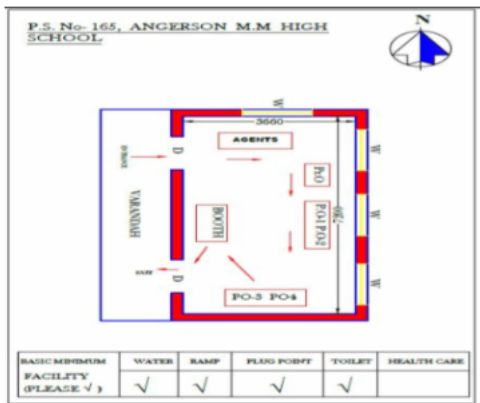

নির্বাচক নিবন্ধন আধিকারিকের স্বাক্ষর

Nazri Naksha

Google Map View

Polling Station Building Front View

Polling Station Front View

Cad View

Key MAP View

1 নাম : নাসিমা খাতুন স্বামীর নাম: জাহিদুর রহমান বাড়ির নং : n0281 বয়স : 36 লিঙ্গ : মহিলা	AQT0730952 ফটো উপলব্ধ	2 নাম : সেখ জাহিদ আলি পিতার নাম: বাসেদ আলি সেখ বাড়ির নং : n0022 বয়স : 32 লিঙ্গ : পুরুষ	AQT1522762 ফটো উপলব্ধ	3 নাম : মানসুরা খাতুন সেখ স্বামীর নাম: বাসেদ আলি সেখ বাড়ির নং : n0022 বয়স : 52 লিঙ্গ : মহিলা	AQT2151793 ফটো উপলব্ধ
4 নাম : মোঃ মুজিবুর রহমান পিতার নাম: রাফিকুর রহমান বাড়ির নং : n0056 বয়স : 64 লিঙ্গ : পুরুষ	WB/40/276/585047 ফটো উপলব্ধ	5 নাম : নাসিমা বেগম স্বামীর নাম: মহঃ মুজিবুর রহমান বাড়ির নং : n0056 বয়স : 55 লিঙ্গ : মহিলা	WB/40/276/585468 ফটো উপলব্ধ	6 নাম : এরশাদ হুসেইন পিতার নাম: আবু তোরাব বাড়ির নং : n0069 বয়স : 33 লিঙ্গ : পুরুষ	AQT1522911 ফটো উপলব্ধ
7 নাম : জিন্নাতারা খাতুন স্বামীর নাম: রোমজান আলি বাড়ির নং : n0059 বয়স : 34 লিঙ্গ : মহিলা	AQT1634161 ফটো উপলব্ধ	8 নাম : রোমজান আলি পিতার নাম: আবু তোরাব মন্ডল বাড়ির নং : n0059 বয়স : 41 লিঙ্গ : পুরুষ	AQT1634070 ফটো উপলব্ধ	9 নাম : জাহানারা বেগম স্বামীর নাম: আকবর আলি বাড়ির নং : n0061 বয়স : 81 লিঙ্গ : মহিলা	WB/40/276/585494 ফটো উপলব্ধ
10 নাম : মোঃ মুস্তাক আলি পিতার নাম: আকবর আলি বাড়ির নং : n0061 বয়স : 61 লিঙ্গ : পুরুষ	GFY1563329 ফটো উপলব্ধ	11 নাম : মহঃসামিম ইকবাল আলি পিতার নাম: মহঃমুস্তাক আলি বাড়ির নং : n0061 বয়স : 36 লিঙ্গ : পুরুষ	AQT1522937 ফটো উপলব্ধ	12 নাম : সাহিন ইকবাল আলি পিতার নাম: মহঃসাবিদ আলি বাড়ির নং : n0061 বয়স : 32 লিঙ্গ : পুরুষ	AQT1522754 ফটো উপলব্ধ
13 নাম : মুফিজা বেগম স্বামীর নাম: বাবর আলি বাড়ির নং : n0062 বয়স : 80 লিঙ্গ : মহিলা	AQT2152353 ফটো উপলব্ধ	14 নাম : আসফা বেগম পিতার নাম: বাবর আলি বাড়ির নং : n0062 বয়স : 48 লিঙ্গ : মহিলা	AQT2153658 ফটো উপলব্ধ	15 নাম : মমতাজ বেগম স্বামীর নাম: আব্দুস সামাদ বাড়ির নং : n0042 বয়স : 67 লিঙ্গ : মহিলা	AQT2153732 ফটো উপলব্ধ
16 নাম : আব্দুল বাকের পিতার নাম: আব্দুস সামাদ বাড়ির নং : n0042 বয়স : 46 লিঙ্গ : পুরুষ	GFY1563089 ফটো উপলব্ধ	17 নাম : রসিদা খাতুন স্বামীর নাম: আঃ ওয়াজেদ বাড়ির নং : n0001 বয়স : 79 লিঙ্গ : মহিলা	AQT2151819 ফটো উপলব্ধ	18 নাম : মোঃমোদাশ্শের পিতার নাম: আঃ ওয়াজেদ বাড়ির নং : n0001 বয়স : 48 লিঙ্গ : পুরুষ	GFY1563188 ফটো উপলব্ধ
19 নাম : মোঃ মোস্তাকিম পিতার নাম: আঃ ওয়াজেদ বাড়ির নং : n0001 বয়স : 46 লিঙ্গ : পুরুষ	GFY1563196 ফটো উপলব্ধ	20 নাম : সেখ তহিদুল্লাহ পিতার নাম: সাহিবুল্লাহ সেখ বাড়ির নং : n0003 বয়স : 40 লিঙ্গ : পুরুষ	GFY2223386 ফটো উপলব্ধ	21 নাম : সামিমা খাতুন স্বামীর নাম: সাহিবুল্লাহ বাড়ির নং : n0003 বয়স : 40 লিঙ্গ : মহিলা	AQT1237783 ফটো উপলব্ধ
22 নাম : সাহেদা বিবি স্বামীর নাম: ওহিদুল্লাহ বাড়ির নং : n0003 বয়স : 39 লিঙ্গ : মহিলা	AQT1522853 ফটো উপলব্ধ	23 নাম : মহঃ রফিজুল পিতার নাম: মহঃ সাহিবুল্লাহ বাড়ির নং : n0003 বয়স : 36 লিঙ্গ : পুরুষ	AQT1237791 ফটো উপলব্ধ	24 নাম : ওহিদুল্লাহ পিতার নাম: সাহিবুল্লাহ বাড়ির নং : n0003 বয়স : 34 লিঙ্গ : পুরুষ	AQT1634096 ফটো উপলব্ধ
25 নাম : আসাদউল্লাহ পিতার নাম: সরিয়ৎউল্লাহ বাড়ির নং : n0019 বয়স : 54 লিঙ্গ : পুরুষ	AQT1634021 ফটো উপলব্ধ	26 নাম : সাব্বিরা খাতুন স্বামীর নাম: আসাদ উল্লাহ বাড়ির নং : n0019 বয়স : 51 লিঙ্গ : মহিলা	AQT1237825 ফটো উপলব্ধ	27 নাম : হাসান আলি পিতার নাম: হাসেম আলি বাড়ির নং : n0023 বয়স : 65 লিঙ্গ : পুরুষ	WB/40/276/585562 ফটো উপলব্ধ
28 নাম : মোঃ মহিমউদ্দিন পিতার নাম: হাসান আলি বাড়ির নং : n0023 বয়স : 32 লিঙ্গ : পুরুষ	AQT1729649 ফটো উপলব্ধ	29 নাম : ইসমাতারা সেখ স্বামীর নাম: হাসান আলি সেখ বাড়ির নং : n0023 বয়স : 62 লিঙ্গ : মহিলা	WB/40/276/585539 ফটো উপলব্ধ	30 নাম : আঃ রহিম পিতার নাম: মোঃ হাসান আলি বাড়ির নং : n0023 বয়স : 38 লিঙ্গ : পুরুষ	AQT1634013 ফটো উপলব্ধ