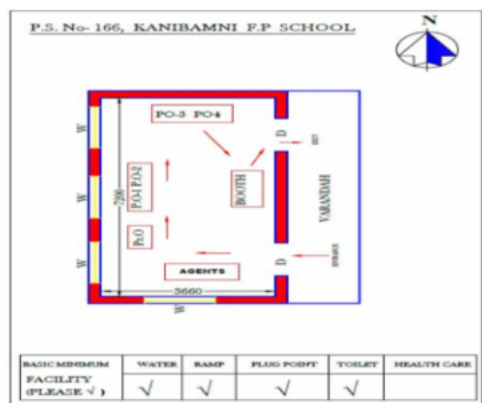

নির্বাচক নিবন্ধন আধিকারিকের স্বাক্ষর

Nazri Naksha

Google Map View

Polling Station Building Front View

Polling Station Front View

Cad View

Key MAP View

1 নাম : ইসমাতারা বেগম স্বামীর নাম: আব্দুল বাসির বাড়ির নং : n0026 বয়স : 54 লিঙ্গ : মহিলা	AQT2556223 ফটো উপলব্ধ	2 নাম : আব্দুল কাবির পিতার নাম: ওহিদ সেখ বাড়ির নং : n0026 বয়স : 43 লিঙ্গ : পুরুষ	GFY2224848 ফটো উপলব্ধ	3 নাম : সাহিদুল হক পিতার নাম: আজিজুল হক বাড়ির নং : n0026 বয়স : 43 লিঙ্গ : পুরুষ	GFY2747111 ফটো উপলব্ধ
4 নাম : নাসরিন বেগম স্বামীর নাম: সাহিদুল হক বাড়ির নং : n0026 বয়স : 48 লিঙ্গ : মহিলা	AQT1321462 ফটো উপলব্ধ	5 নাম : জেসমিনা সুলতানা স্বামীর নাম: আব্দুল রহিম বাড়ির নং : n0026 বয়স : 42 লিঙ্গ : মহিলা	GFY2506137 ফটো উপলব্ধ	6 নাম : এলিজা বিগম স্বামীর নাম: কাবির সেখ বাড়ির নং : n0026 বয়স : 41 লিঙ্গ : মহিলা	AQT1634856 ফটো উপলব্ধ
7 নাম : মহঃইসমাইল মায়ের নাম: রোকিয়া সেখ বাড়ির নং : n0034 বয়স : 49 লিঙ্গ : পুরুষ	AQT1523547 ফটো উপলব্ধ	8 নাম : ইব্রাহিম সেখ পিতার নাম: আবদুল ফাত্তার সেখ বাড়ির নং : এন0034 বয়স : 48 লিঙ্গ : পুরুষ	GFY2505071 ফটো উপলব্ধ	9 নাম : নুরজাহান বেগম স্বামীর নাম: ইব্রাহিম সেখ বাড়ির নং : n0034 বয়স : 43 লিঙ্গ : মহিলা	AQT1146604 ফটো উপলব্ধ
10 নাম : সেরিনা সুলতানা স্বামীর নাম: খুরশিদ আলম বাড়ির নং : n0034 বয়স : 43 লিঙ্গ : মহিলা	AQT1673029 ফটো উপলব্ধ	11 নাম : জেসমিনা বিবি স্বামীর নাম: মহঃ ইসমাইল বাড়ির নং : n0034 বয়স : 34 লিঙ্গ : মহিলা	AQT1634658 ফটো উপলব্ধ	12 নাম : তাজিলা খাতুন স্বামীর নাম: আঃ কাসেম বাড়ির নং : n0039 বয়স : 56 লিঙ্গ : মহিলা	AQT2155364 ফটো উপলব্ধ
13 নাম : আব্দুল সাইফুদ্দিন পিতার নাম: আব্দুল কাসেম বাড়ির নং : n0039 বয়স : 37 লিঙ্গ : পুরুষ	AQT1321207 ফটো উপলব্ধ	14 নাম : হুরজান বিবি স্বামীর নাম: জমসের সেখ বাড়ির নং : n0057 বয়স : 72 লিঙ্গ : মহিলা	WB/40/276/588395 ফটো উপলব্ধ	15 নাম : সেখ ইউনাস আলি পিতার নাম: সেখ জামসের আলি বাড়ির নং : n0057 বয়স : 43 লিঙ্গ : পুরুষ	AQT1730043 ফটো উপলব্ধ
16 নাম : চায়না সুলতানা পিতার নাম: সেখ জামসের আলি বাড়ির নং : n0057 বয়স : 38 লিঙ্গ : মহিলা	AQT1412519 ফটো উপলব্ধ	17 নাম : নসিবা খাতুন স্বামীর নাম: আঃ জলিল সেখ বাড়ির নং : n0027 বয়স : 60 লিঙ্গ : মহিলা	AQT2156842 ফটো উপলব্ধ	18 নাম : মোঃ সোলেমান পিতার নাম: আঃ জলিল বাড়ির নং : n0027 বয়স : 38 লিঙ্গ : পুরুষ	AQT1321330 ফটো উপলব্ধ
19 নাম : আব্দুল ইনতাজ পিতার নাম: আব্দুল জলিল বাড়ির নং : n0027 বয়স : 37 লিঙ্গ : পুরুষ	AQT1146554 ফটো উপলব্ধ	20 নাম : মামুদা বেগম স্বামীর নাম: সেখ আব্দুল্লা বাড়ির নং : n0055 বয়স : 42 লিঙ্গ : মহিলা	AQT1412477 ফটো উপলব্ধ	21 নাম : সেখ মোস্তাক আলি পিতার নাম: সেখ লিয়াকত আলি বাড়ির নং : n0221 বয়স : 44 লিঙ্গ : পুরুষ	AQT1834894 ফটো উপলব্ধ
22 নাম : চম্পা দে পিতার নাম: সঞ্জল দে বাড়ির নং : n0027 বয়স : 36 লিঙ্গ : মহিলা	AQT1835032 ফটো উপলব্ধ	23 নাম : সেখ আবদুল্লা সরকার পিতার নাম: সেখ আব্দুল ছাত্তার বাড়ির নং : n0055 বয়স : 56 লিঙ্গ : পুরুষ	GFY1176627 ফটো উপলব্ধ	24 নাম : আব্দুল রহিম পিতার নাম: আঃ ওহিদ সেখ বাড়ির নং : n0026 বয়স : 53 লিঙ্গ : পুরুষ	GFY1564103 ফটো উপলব্ধ
25 নাম : জেসমিনা সুলতানা স্বামীর নাম: সেখ মোস্তাক আলি বাড়ির নং : n0027 বয়স : 43 লিঙ্গ : মহিলা	AQT1399088 ফটো উপলব্ধ	26 নাম : জাহানারা খাতুন পিতার নাম: সেখ আঃ সাত্তার বাড়ির নং : n0055 বয়স : 60 লিঙ্গ : মহিলা	WB/40/276/588282 ফটো উপলব্ধ	27 নাম : ঝন্টু সর্দার পিতার নাম: বুদ্ধ সর্দার বাড়ির নং : এন0162 বয়স : 29 লিঙ্গ : পুরুষ	UFQ2005593 ফটো উপলব্ধ
28 নাম : মসাম্মদ হাজিরা খাতুন পিতার নাম: মোহাম্মদ বাসেম আলি বাড়ির নং : n0027 বয়স : 43 লিঙ্গ : মহিলা	AQT2274645 ফটো উপলব্ধ	29 নাম : সগির আলি পিতার নাম: মোহাম্মদ সাহিদ আলি বাড়ির নং : N0024 বয়স : 24 লিঙ্গ : পুরুষ	AQT2274694 ফটো উপলব্ধ	30 নাম : লিপিকা (কুণ্ড) অধিকারী স্বামীর নাম: প্রভাত অধিকারী বাড়ির নং : n0238 বয়স : 35 লিঙ্গ : মহিলা	AQT1231364 ফটো উপলব্ধ