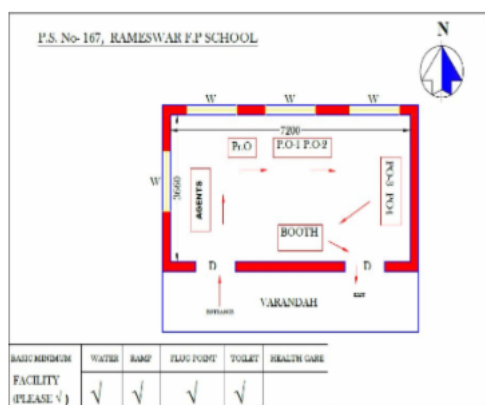

নির্বাচক নিবন্ধন আধিকারিকের স্বাক্ষর

Nazri Naksha

Google Map View

Polling Station Building Front View

Polling Station Front View

Cad View

Key MAP View

1 নাম : গনেশ মাঝি পিতার নাম: রাম মাঝি বাড়ির নং : n0150 বয়স : 36 লিঙ্গ : পুরুষ	AQT1239359 ফটো উপলব্ধ	2 নাম : রুপা মাঝি স্বামীর নাম: গনেশ মাঝি বাড়ির নং : n0150 বয়স : 36 লিঙ্গ : মহিলা	AQT1412857 ফটো উপলব্ধ	3 নাম : সফিকুল রহমান পিতার নাম: আনিসুর রহমান বাড়ির নং : n0150 বয়স : 36 লিঙ্গ : পুরুষ	AQT1146794 ফটো উপলব্ধ
4 নাম : ইয়ারুল রহমান পিতার নাম: আনিসুর রহমান বাড়ির নং : n0150 বয়স : 31 লিঙ্গ : পুরুষ	AQT1635325 ফটো উপলব্ধ	5 নাম : পাপিয়া বেগম স্বামীর নাম: মিরাজ মল্লিক বাড়ির নং : n0172 বয়স : 33 লিঙ্গ : মহিলা	AQT1524313 ফটো উপলব্ধ	6 নাম : ইসরাতুল বিবি স্বামীর নাম: মুস্তাফা খাঁ বাড়ির নং : n0174 বয়স : 33 লিঙ্গ : মহিলা	AQT1524370 ফটো উপলব্ধ
7 নাম : ইয়াসমিন বিবি স্বামীর নাম: মহঃকামরুল হাসান বাড়ির নং : n0175 বয়স : 31 লিঙ্গ : মহিলা	AQT1524388 ফটো উপলব্ধ	8 নাম : শওকতারা বিবি স্বামীর নাম: মোনাজাত আলি বাড়ির নং : n0177 বয়স : 35 লিঙ্গ : মহিলা	AQT1524446 ফটো উপলব্ধ	9 নাম : রহিমা খাতুন স্বামীর নাম: অমির হোসেন মোল্লা বাড়ির নং : n0185 বয়স : 34 লিঙ্গ : মহিলা	AQT1398296 ফটো উপলব্ধ
10 নাম : সেখ মহম্মদ আলি পিতার নাম: সেখ সাহাদাত বাড়ির নং : n0027 বয়স : 85 লিঙ্গ : পুরুষ	AQT0731109 ফটো উপলব্ধ	11 নাম : মেহেরুন্নেসা বিবি সেখ স্বামীর নাম: মহম্মদ সেখ বাড়ির নং : n0027 বয়স : 75 লিঙ্গ : মহিলা	WB/40/276/591331 ফটো উপলব্ধ	12 নাম : সামসুর নাহার স্বামীর নাম: আনিসুর রহমান বাড়ির নং : n0150 বয়স : 62 লিঙ্গ : মহিলা	WB/40/276/591212 ফটো উপলব্ধ
13 নাম : সেখ সাইফুদ্দিন পিতার নাম: আব্দুল কাসেম বাড়ির নং : n0244 বয়স : 27 লিঙ্গ : পুরুষ	AQT1990936 ফটো উপলব্ধ	14 নাম : আব্দুল আজিদ পিতার নাম: আব্দুল বাকির বাড়ির নং : n0185 বয়স : 30 লিঙ্গ : পুরুষ	AQT1635333 ফটো উপলব্ধ	15 নাম : সাহিনা সুলতানা পিতার নাম: আব্দুল বাকির বাড়ির নং : n0185 বয়স : 30 লিঙ্গ : মহিলা	AQT1524206 ফটো উপলব্ধ
16 নাম : মোসাম্মদ উম্মে সালমা খাতুন স্বামীর নাম: আবদুল সাবিদ বাড়ির নং : n0084 বয়স : 43 লিঙ্গ : মহিলা	GFY1656826 ফটো উপলব্ধ	17 নাম : মহম্মদ মোহাম্মদ আলি পিতার নাম: আবদুল গফফার বাড়ির নং : n0084 বয়স : 44 লিঙ্গ : পুরুষ	GFY2793354 ফটো উপলব্ধ	18 নাম : আব্দুল সাবিদ পিতার নাম: আবদুল গফফার বাড়ির নং : n0084 বয়স : 52 লিঙ্গ : পুরুষ	GFY1180298 ফটো উপলব্ধ
19 নাম : আনোয়ারা খাতুন স্বামীর নাম: আবদুল গফফার বাড়ির নং : n0084 বয়স : 70 লিঙ্গ : মহিলা	GFY1180280 ফটো উপলব্ধ	20 নাম : আবদুল গফফার পিতার নাম: আবদুল রসিদ বাড়ির নং : n0084 বয়স : 75 লিঙ্গ : পুরুষ	GFY1180272 ফটো উপলব্ধ	21 নাম : আনোয়ারা বিবি স্বামীর নাম: সেখ নবাব বাড়ির নং : n0171 বয়স : 49 লিঙ্গ : মহিলা	WB/40/188/066427 ফটো উপলব্ধ
22 নাম : আনিসুর রহমান পিতার নাম: হাফিজুর বাড়ির নং : n0186 বয়স : 66 লিঙ্গ : পুরুষ	WB/40/276/591228 ফটো উপলব্ধ	23 নাম : শিখা রী স্বামীর নাম: হাবুল রী বাড়ির নং : n0186 বয়স : 53 লিঙ্গ : মহিলা	WB/40/276/591110 ফটো উপলব্ধ	24 নাম : কাকুলী রী স্বামীর নাম: তাপস রী বাড়ির নং : n0186 বয়স : 42 লিঙ্গ : মহিলা	GFY1656776 ফটো উপলব্ধ
25 নাম : রতনসারা বিবি সেখ স্বামীর নাম: জাকির হোসেন সেখ বাড়ির নং : n0027 বয়স : 49 লিঙ্গ : মহিলা	GFY1563634 ফটো উপলব্ধ	26 নাম : সেখ সামিম হোসেন পিতার নাম: সেখ জাকির হোসেন বাড়ির নং : n0027 বয়স : 31 লিঙ্গ : পুরুষ	AQT1523893 ফটো উপলব্ধ	27 নাম : সাহিনা পারভিন স্বামীর নাম: আব্দুল আসিফ বাড়ির নং : 169 বয়স : 29 লিঙ্গ : মহিলা	YPW1965730 ফটো উপলব্ধ
28 নাম : জাকির হোসেন সেখ পিতার নাম: মহম্মদ সেখ বাড়ির নং : n0247 বয়স : 54 লিঙ্গ : পুরুষ	GFY1563725 ফটো উপলব্ধ	29 নাম : সালমা খাতুন স্বামীর নাম: হাসিব আলি বাড়ির নং : n0217 বয়স : 33 লিঙ্গ : মহিলা	NGB1891019 ফটো উপলব্ধ	30 নাম : নাসিফা সুলতানা স্বামীর নাম: সাহারুক হোসেন মোল্লা বাড়ির নং : n0187 বয়স : 34 লিঙ্গ : মহিলা	AQT1237974 ফটো উপলব্ধ