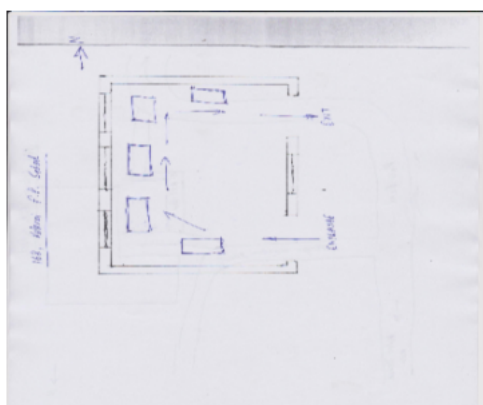

নির্বাচক নিবন্ধন আধিকারিকের স্বাক্ষর

Nazri Naksha

Google Map View

Polling Station Building Front View

Polling Station Front View

Cad View

Key MAP View

1 নাম : ছোটন অধিকারী পিতার নাম : সিদ্ধেশ্বর অধিকারী বাড়ির নং : n0253 বয়স : 31 লিঙ্গ : পুরুষ	AQT1991207 ফটো উপলব্ধ	2 নাম : সিদ্ধেশ্বর অধিকারী পিতার নাম : দীনবন্ধু অধিকারী বাড়ির নং : n0253 বয়স : 55 লিঙ্গ : পুরুষ	WB/40/276/426901 ফটো উপলব্ধ	3 নাম : সুরজিৎ ক্ষেত্রপাল পিতার নাম : পূর্ণ ক্ষেত্রপাল বাড়ির নং : n0090 বয়স : 27 লিঙ্গ : পুরুষ	AQT1991082 ফটো উপলব্ধ
4 নাম : পিতার নাম : পূর্ণ ক্ষেত্রপাল বাড়ির নং : n0032 বয়স : 26 লিঙ্গ : পুরুষ	AQT1991090 ফটো উপলব্ধ	5 নাম : লক্ষী ক্ষেত্রপাল স্বামীর নাম : সুনীল ক্ষেত্রপাল বাড়ির নং : n0027 বয়স : 35 লিঙ্গ : মহিলা	AQT1524537 ফটো উপলব্ধ	6 নাম : রুমা সর্দার স্বামীর নাম : সুরেশ সর্দার বাড়ির নং : n0019 বয়স : 31 লিঙ্গ : মহিলা	AQT1524487 ফটো উপলব্ধ
7 নাম : মৌসুমি ক্ষেত্রপাল স্বামীর নাম : পিন্টু ক্ষেত্রপাল বাড়ির নং : n0025 বয়স : 27 লিঙ্গ : মহিলা	AQT1991124 ফটো উপলব্ধ	8 নাম : সুলেখা ক্ষেত্রপাল স্বামীর নাম : তাপস ক্ষেত্রপাল বাড়ির নং : n0239 বয়স : 35 লিঙ্গ : মহিলা	AQT1991181 ফটো উপলব্ধ	9 নাম : কাকলী ক্ষেত্রপাল স্বামীর নাম : কাবুল ক্ষেত্রপাল বাড়ির নং : n0033 বয়স : 40 লিঙ্গ : মহিলা	AQT1835495 ফটো উপলব্ধ
10 নাম : পূর্ণিমা ক্ষেত্রপাল স্বামীর নাম : অসিত ক্ষেত্রপাল বাড়ির নং : n0029 বয়স : 29 লিঙ্গ : মহিলা	AQT1835529 ফটো উপলব্ধ	11 নাম : চাঁপা ক্ষেত্রপাল স্বামীর নাম : কার্তিক ক্ষেত্রপাল বাড়ির নং : n0221 বয়স : 33 লিঙ্গ : মহিলা	AQT1930312 ফটো উপলব্ধ	12 নাম : রনজিত ক্ষেত্রপাল পিতার নাম : কানু ক্ষেত্রপাল বাড়ির নং : n0230 বয়স : 27 লিঙ্গ : পুরুষ	AQT1930403 ফটো উপলব্ধ
13 নাম : সন্দীপ ক্ষেত্রপাল মায়ের নাম : মিনতী ক্ষেত্রপাল বাড়ির নং : n0238 বয়স : 27 লিঙ্গ : পুরুষ	AQT1930486 ফটো উপলব্ধ	14 নাম : তাপস ক্ষেত্রপাল মায়ের নাম : পুষ্প ক্ষেত্রপাল বাড়ির নং : n0239 বয়স : 36 লিঙ্গ : পুরুষ	AQT1930494 ফটো উপলব্ধ	15 নাম : মিনতী ক্ষেত্রপাল স্বামীর নাম : সিদ্ধু ক্ষেত্রপাল বাড়ির নং : n0019 বয়স : 54 লিঙ্গ : মহিলা	WB/40/276/516411 ফটো উপলব্ধ
16 নাম : পুষ্প ক্ষেত্রপাল স্বামীর নাম : রবি ক্ষেত্রপাল বাড়ির নং : n0025 বয়স : 60 লিঙ্গ : মহিলা	WB/40/276/516039 ফটো উপলব্ধ	17 নাম : ভদ্রেশ্বরী ক্ষেত্রপাল পিতার নাম : পাপল ক্ষেত্রপাল বাড়ির নং : n0051 বয়স : 70 লিঙ্গ : মহিলা	WB/40/276/516065 ফটো উপলব্ধ	18 নাম : জ্যোৎস্না ক্ষেত্রপাল স্বামীর নাম : দিপু ক্ষেত্রপাল বাড়ির নং : n0050 বয়স : 32 লিঙ্গ : মহিলা	AQT1524545 ফটো উপলব্ধ
19 নাম : দীপু ক্ষেত্রপাল পিতার নাম : উত্তম ক্ষেত্রপাল বাড়ির নং : n0050 বয়স : 36 লিঙ্গ : পুরুষ	AQT1322098 ফটো উপলব্ধ	20 নাম : রুমা ক্ষেত্রপাল স্বামীর নাম : উত্তম ক্ষেত্রপাল বাড়ির নং : n0050 বয়স : 50 লিঙ্গ : মহিলা	WB/40/276/516105 ফটো উপলব্ধ	21 নাম : উত্তম ক্ষেত্রপাল পিতার নাম : অতুল ক্ষেত্রপাল বাড়ির নং : n0050 বয়স : 54 লিঙ্গ : পুরুষ	WB/40/276/516452 ফটো উপলব্ধ
22 নাম : শ্রী কাবুল ক্ষেত্রপাল মায়ের নাম : শশানী ক্ষেত্রপাল বাড়ির নং : n0033 বয়স : 43 লিঙ্গ : পুরুষ	GFY2473288 ফটো উপলব্ধ	23 নাম : শশানী ক্ষেত্রপাল স্বামীর নাম : সুকুমার ক্ষেত্রপাল বাড়ির নং : n0033 বয়স : 66 লিঙ্গ : মহিলা	WB/40/276/516258 ফটো উপলব্ধ	24 নাম : সরস্বতী ক্ষেত্রপাল স্বামীর নাম : পূর্ণচন্দ্র ক্ষেত্রপাল বাড়ির নং : n0032 বয়স : 46 লিঙ্গ : মহিলা	GFY1562172 ফটো উপলব্ধ
25 নাম : পূর্ণচন্দ্র ক্ষেত্রপাল পিতার নাম : সুকুমার ক্ষেত্রপাল বাড়ির নং : n0032 বয়স : 49 লিঙ্গ : পুরুষ	WB/40/276/516375 ফটো উপলব্ধ	26 নাম : সঞ্জিত ক্ষেত্রপাল পিতার নাম : রবি ক্ষেত্রপাল বাড়ির নং : n0031 বয়স : 31 লিঙ্গ : পুরুষ	AQT1524560 ফটো উপলব্ধ	27 নাম : আরতি ক্ষেত্রপাল স্বামীর নাম : রবি ক্ষেত্রপাল বাড়ির নং : n0031 বয়স : 52 লিঙ্গ : মহিলা	WB/40/276/516403 ফটো উপলব্ধ
28 নাম : রবি ক্ষেত্রপাল পিতার নাম : হরিপদ ক্ষেত্রপাল বাড়ির নং : n0031 বয়স : 56 লিঙ্গ : পুরুষ	WB/40/276/516466 ফটো উপলব্ধ	29 নাম : মমতা ক্ষেত্রপাল স্বামীর নাম : দিপঙ্কর ক্ষেত্রপাল বাড়ির নং : n0030 বয়স : 29 লিঙ্গ : মহিলা	AQT1730852 ফটো উপলব্ধ	30 নাম : দিপঙ্কর ক্ষেত্রপাল পিতার নাম : শঙ্কর ক্ষেত্রপাল বাড়ির নং : n0030 বয়স : 38 লিঙ্গ : পুরুষ	AQT1322106 ফটো উপলব্ধ