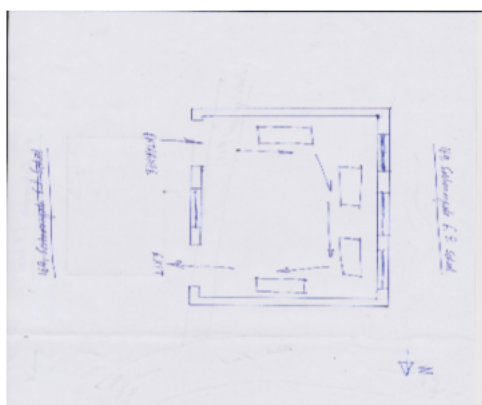

নির্বাচক নিবন্ধন আধিকারিকের স্বাক্ষর

Nazri Naksha

Google Map View

Polling Station Building Front View

Polling Station Front View

Cad View

Key MAP View

1 নাম : মিনতী কবিরাজ স্বামীর নাম : নিরঞ্জন কবিরাজ বাড়ির নং : n0828 বয়স : 30 লিঙ্গ : মহিলা	AQT1930783 ফটো উপলব্ধ	2 নাম : বিশাল কিস্কু পিতার নাম : লক্ষ্মণ কিস্কু বাড়ির নং : কিস্কু ভিলা বয়স : 25 লিঙ্গ : পুরুষ	AQT2124709 ফটো উপলব্ধ	3 নাম : তাপসী কীর্তনীয়া স্বামীর নাম : অমল কীর্তনীয়া বাড়ির নং : n0248 বয়স : 40 লিঙ্গ : মহিলা	AQT2277150 ফটো উপলব্ধ
4 নাম : মিনতী কীর্তনীয়া স্বামীর নাম : মনোরঞ্জন কীর্তনীয়া বাড়ির নং : n0256 বয়স : 33 লিঙ্গ : মহিলা	AQT1635945 ফটো উপলব্ধ	5 নাম : সুকুমার মুখা পিতার নাম : শম্ভুনাথ মুখা বাড়ির নং : N0256 বয়স : 26 লিঙ্গ : পুরুষ	AQT1991330 ফটো উপলব্ধ	6 নাম : পঙ্কজ ঘোষ পিতার নাম : গোবিন্দ ঘোষ বাড়ির নং : n0317 বয়স : 27 লিঙ্গ : পুরুষ	AQT1930676 ফটো উপলব্ধ
7 নাম : টুঙ্গা প্রামানিক স্বামীর নাম : বিপুল প্রামানিক বাড়ির নং : n0180 বয়স : 30 লিঙ্গ : মহিলা	AQT1879535 ফটো উপলব্ধ	8 নাম : দেবশীষ ঘোষ পিতার নাম : শীতল ঘোষ বাড়ির নং : n0179 বয়স : 36 লিঙ্গ : পুরুষ	AQT1240217 ফটো উপলব্ধ	9 নাম : বিকাশ ঘোষ পিতার নাম : তারাপদ ঘোষ বাড়ির নং : n0088 বয়স : 66 লিঙ্গ : পুরুষ	AQT2326403 ফটো উপলব্ধ
10 নাম : দীপিকা ঘোষ স্বামীর নাম : পার্থ ঘোষ বাড়ির নং : 090 বয়স : 33 লিঙ্গ : মহিলা	AQT2041911 ফটো উপলব্ধ	11 নাম : রাকেশ ঘোষ পিতার নাম : বানেশ্বর ঘোষ বাড়ির নং : এন0053 বয়স : 23 লিঙ্গ : পুরুষ	AQT2326569 ফটো উপলব্ধ	12 নাম : জিৎ ঘোষ পিতার নাম : দিলীপ ঘোষ বাড়ির নং : এন0080 বয়স : 23 লিঙ্গ : পুরুষ	AQT2326536 ফটো উপলব্ধ
13 নাম : রেবন্ত ঘোষ পিতার নাম : বিকাশ ঘোষ বাড়ির নং : না বয়স : 24 লিঙ্গ : পুরুষ	AQT2326544 ফটো উপলব্ধ	14 নাম : বিয়াস ঘোষ পিতার নাম : বিকাশ ঘোষ বাড়ির নং : এন0088 বয়স : 23 লিঙ্গ : মহিলা	AQT2326601 ফটো উপলব্ধ	15 নাম : অঞ্জনা ঘোষ পিতার নাম : গোবিন্দ ঘোষ বাড়ির নং : 046 বয়স : 25 লিঙ্গ : মহিলা	AQT2042414 ফটো উপলব্ধ
16 নাম : তোমাল ঘোস পিতার নাম : রাম ঘোস বাড়ির নং : N0061 বয়স : 27 লিঙ্গ : পুরুষ	AQT1991363 ফটো উপলব্ধ	17 নাম : বিমান ঘোষ পিতার নাম : শিশির ঘোষ বাড়ির নং : n0073 বয়স : 33 লিঙ্গ : পুরুষ	AQT1240019 ফটো উপলব্ধ	18 নাম : সীমা ঘোষ স্বামীর নাম : কাশীনাথ ঘোষ বাড়ির নং : n0052 বয়স : 42 লিঙ্গ : মহিলা	AQT1835727 ফটো উপলব্ধ
19 নাম : অঞ্জু ঘোষ স্বামীর নাম : প্রসেনজিত ঘোষ বাড়ির নং : এন0062 বয়স : 23 লিঙ্গ : মহিলা	AQT2326866 ফটো উপলব্ধ	20 নাম : শুভজিৎ ঘোষ পিতার নাম : তাপস ঘোষ বাড়ির নং : এন0073 বয়স : 23 লিঙ্গ : পুরুষ	AQT2326817 ফটো উপলব্ধ	21 নাম : সুসিতা ঘোষ পিতার নাম : সুদেব ঘোষ বাড়ির নং : এন0178 বয়স : 25 লিঙ্গ : মহিলা	AQT2326825 ফটো উপলব্ধ
22 নাম : সুভাষ ঘোষ পিতার নাম : সুদেব ঘোষ বাড়ির নং : এন0178 বয়স : 25 লিঙ্গ : পুরুষ	AQT2326833 ফটো উপলব্ধ	23 নাম : তুহিন ঘোষ পিতার নাম : অলোক ঘোষ বাড়ির নং : n0029 বয়স : 24 লিঙ্গ : পুরুষ	AQT2277200 ফটো উপলব্ধ	24 নাম : রাহুল ঘোষ পিতার নাম : বান্টু ঘোষ বাড়ির নং : এন0063 বয়স : 23 লিঙ্গ : পুরুষ	AQT2326684 ফটো উপলব্ধ
25 নাম : অনিমেষ্ ঘোষ পিতার নাম : সমীর ঘোষ বাড়ির নং : এন0090 বয়স : 23 লিঙ্গ : পুরুষ	AQT2326619 ফটো উপলব্ধ	26 নাম : রিমি ঘোষ পিতার নাম : নারায়ন ঘোষ বাড়ির নং : n0045 বয়স : 26 লিঙ্গ : মহিলা	AQT1991397 ফটো উপলব্ধ	27 নাম : রাজেশ ঘোষ পিতার নাম : অরুণ ঘোষ বাড়ির নং : n0078 বয়স : 26 লিঙ্গ : পুরুষ	AQT1991405 ফটো উপলব্ধ
28 নাম : আকাশ ঘোষ পিতার নাম : দিলিপ ঘোষ বাড়ির নং : n0080 বয়স : 26 লিঙ্গ : পুরুষ	AQT1991421 ফটো উপলব্ধ	29 নাম : বুবন ঘোষ স্বামীর নাম : কৌশিক ঘোষ বাড়ির নং : n0357 বয়স : 30 লিঙ্গ : মহিলা	AQT1991629 ফটো উপলব্ধ	30 নাম : কম্পনা ঘোষ অন্যান্য : মহামায়া ঘোষ বাড়ির নং : N0057 বয়স : 54 লিঙ্গ : মহিলা	AQT1991751 ফটো উপলব্ধ