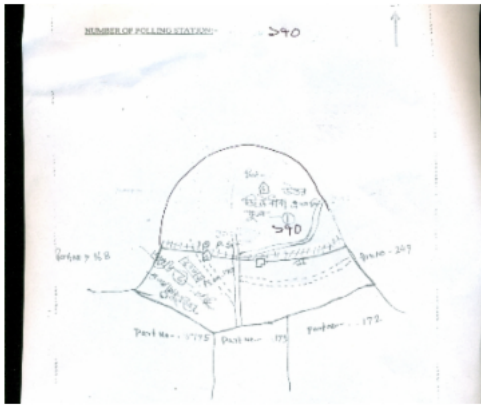

নির্বাচক নিবন্ধন আধিকারিকের স্বাক্ষর

Nazri Naksha

Google Map View

Polling Station Building Front View

Polling Station Front View

Cad View

Key MAP View

1 নাম : খোদেজাবিবি স্বামীর নাম: আনসার সেখ বাড়ির নং : n0265 বয়স : 60 লিঙ্গ : মহিলা	GFY2459030 ফটো উপলব্ধ	2 নাম : খোকন সেখ পিতার নাম: আনসার সেখ বাড়ির নং : n0264 বয়স : 30 লিঙ্গ : পুরুষ	AQT1636133 ফটো উপলব্ধ	3 নাম : মামনি খাতুন পিতার নাম: আনসার সেখ বাড়ির নং : n0264 বয়স : 60 লিঙ্গ : মহিলা	AQT1636141 ফটো উপলব্ধ
4 নাম : ওহিদা বিবি স্বামীর নাম: খায়েরুল সেখ বাড়ির নং : n0300 বয়স : 31 লিঙ্গ : মহিলা	AQT1526094 ফটো উপলব্ধ	5 নাম : বাসন্তী বালা স্বামীর নাম: লক্ষীকান্ত বালা বাড়ির নং : n0271 বয়স : 42 লিঙ্গ : মহিলা	GFY2181931 ফটো উপলব্ধ	6 নাম : ইজারআলি সেখ পিতার নাম: ইরফান সেখ বাড়ির নং : n0035 বয়স : 45 লিঙ্গ : পুরুষ	GFY2476331 ফটো উপলব্ধ
7 নাম : আনসার সেখ পিতার নাম: জমির সেখ বাড়ির নং : n0035 বয়স : 73 লিঙ্গ : পুরুষ	AQT1836840 ফটো উপলব্ধ	8 নাম : বলবলি খাতুন মায়ের নাম: দালবান বিবি বাড়ির নং : n0035 বয়স : 32 লিঙ্গ : মহিলা	AQT1836857 ফটো উপলব্ধ	9 নাম : রোজানু বিবি স্বামীর নাম: আনসার সেখ বাড়ির নং : n0035 বয়স : 32 লিঙ্গ : মহিলা	GFY2647055 ফটো উপলব্ধ
10 নাম : মন্দিরা বাগ (দাস) স্বামীর নাম: তারক দাস বাড়ির নং : n0334 বয়স : 37 লিঙ্গ : মহিলা	AQT1836675 ফটো উপলব্ধ	11 নাম : নাসিরা খাতুন স্বামীর নাম: ইজার আলি সেখ বাড়ির নং : n0035 বয়স : 46 লিঙ্গ : মহিলা	AQT1240456 ফটো উপলব্ধ	12 নাম : ফিরোজ সেখ পিতার নাম: ইজার আলি সেখ বাড়ির নং : এন0035 বয়স : 22 লিঙ্গ : পুরুষ	AQT2490936 ফটো উপলব্ধ
13 নাম : রমা অধিকারী পিতার নাম: রবীন অধিকারী বাড়ির নং : n0386 বয়স : 29 লিঙ্গ : মহিলা	AQT1931369 ফটো উপলব্ধ	14 নাম : সুশমিতা অধিকারী স্বামীর নাম: ঝনু অধিকারী বাড়ির নং : n0443 বয়স : 26 লিঙ্গ : মহিলা	AQT1992304 ফটো উপলব্ধ	15 নাম : অসীম মূর্খ স্বামীর নাম: অম্বিকা অধিকারী বাড়ির নং : নীল বয়স : 62 লিঙ্গ : মহিলা	WB/40/276/519524 ফটো উপলব্ধ
16 নাম : বিশ্বনাথ অধিকারী পিতার নাম: সুশান্ত অধিকারী বাড়ির নং : n0185 বয়স : 65 লিঙ্গ : পুরুষ	WB/40/276/519986 ফটো উপলব্ধ	17 নাম : মালতি অধিকারী স্বামীর নাম: বিশ্বনাথ অধিকারী বাড়ির নং : n0185 বয়স : 58 লিঙ্গ : মহিলা	WB/40/276/519821 ফটো উপলব্ধ	18 নাম : সরজিৎ অধিকারী পিতার নাম: বিশ্বনাথ অধিকারী বাড়ির নং : n0185 বয়স : 32 লিঙ্গ : পুরুষ	AQT1636281 ফটো উপলব্ধ
19 নাম : রবীন অধিকারী পিতার নাম: সুশান্ত অধিকারী বাড়ির নং : n0185 বয়স : 50 লিঙ্গ : পুরুষ	WB/40/276/519960 ফটো উপলব্ধ	20 নাম : মাধবী অধিকারী স্বামীর নাম: রবীন অধিকারী বাড়ির নং : n0185 বয়স : 48 লিঙ্গ : মহিলা	WB/40/276/519946 ফটো উপলব্ধ	21 নাম : ঝনু অধিকারী পিতার নাম: অম্বিকা অধিকারী বাড়ির নং : n0185 বয়স : 43 লিঙ্গ : পুরুষ	GFY2743813 ফটো উপলব্ধ
22 নাম : মনি উরাম স্বামীর নাম: সুখরা উরাম বাড়ির নং : n0213 বয়স : 62 লিঙ্গ : মহিলা	WB/40/276/519330 ফটো উপলব্ধ	23 নাম : রাজু উরাম মায়ের নাম: মনি উরাম বাড়ির নং : n0213 বয়স : 38 লিঙ্গ : পুরুষ	AQT1636521 ফটো উপলব্ধ	24 নাম : বিণ্ডু উরাম পিতার নাম: সুকুমার উরাম বাড়ির নং : n0213 বয়স : 34 লিঙ্গ : পুরুষ	AQT1525757 ফটো উপলব্ধ
25 নাম : মামনি ওরাং স্বামীর নাম: বিণ্ডু ওরাং বাড়ির নং : n0213 বয়স : 30 লিঙ্গ : মহিলা	AQT1836337 ফটো উপলব্ধ	26 নাম : শংকর উরাম মায়ের নাম: মণি উরাম বাড়ির নং : এন0213 বয়স : 24 লিঙ্গ : পুরুষ	AQT2291656 ফটো উপলব্ধ	27 নাম : সুকুমার ওরাং পিতার নাম: ফুলচাঁদ ওরাং বাড়ির নং : n0093 বয়স : 75 লিঙ্গ : পুরুষ	WB/40/276/519209 ফটো উপলব্ধ
28 নাম : সরলা ওরাং স্বামীর নাম: সুকুমার ওরাং বাড়ির নং : n0093 বয়স : 65 লিঙ্গ : মহিলা	WB/40/276/519158 ফটো উপলব্ধ	29 নাম : সঞ্জিত ওরাং পিতার নাম: সুকুমার ওরাং বাড়ির নং : n0093 বয়স : 50 লিঙ্গ : পুরুষ	WB/40/276/519198 ফটো উপলব্ধ	30 নাম : পরেশ ওরাং পিতার নাম: সুকুমার ওরাং বাড়ির নং : n0093 বয়স : 45 লিঙ্গ : পুরুষ	AQT1147198 ফটো উপলব্ধ