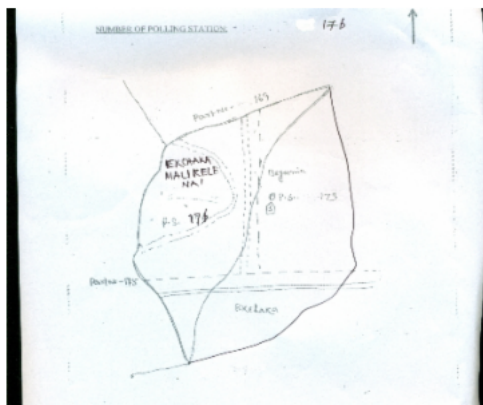

Nazri Naksha