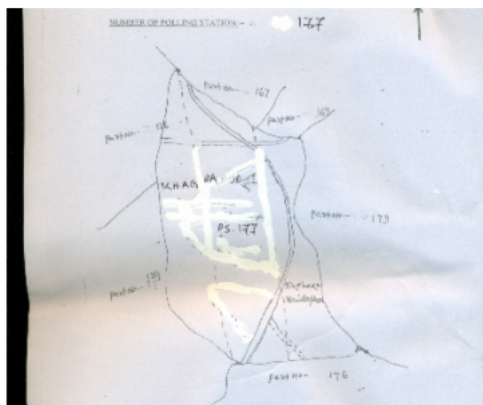

Nazri Naksha